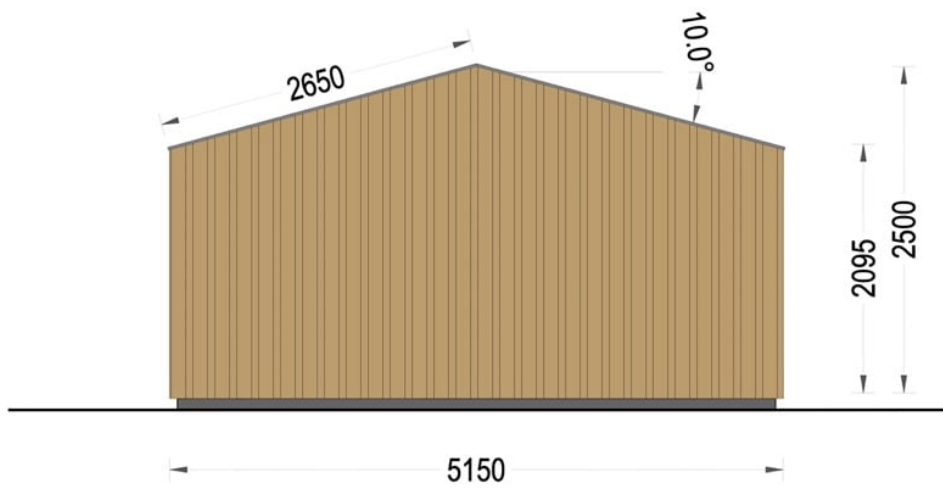

# CASUTA IZOLATA DIN LEMN MODERNA ELI 25 M<sup>2</sup> 5×5 M

Produs #AV2219

**PRETUL PRODUSULUI: 10041 € (~~10041~~)**

*Pretul include: grinzi de fundatie tratate in autoclava, pereti (grinzi imbinare nut si feder pe cant si chertate la capete), podea (dusumea 20 mm imbinare nut si feder), usi si ferestre din lemn cu geam termopan (4/6/4, spatiu*

## SPECIFICATIILE TEHNICE

Dimensiuni externe	533.2 x 590.7 cm
Dimensiuni ferestre	4* 85 cm x 192 cm
Grosime perete	34 mm + placare
Material	Pin nordic natural, crescut lent
Material acoperis	placi din lemn 19-20mm + capriori + izolatie 100 mm
Material de podea	Placi de grosime 19-20 mm nut și feder inclus + 50 mm izolație
Material invelitoare	Optional sindrila bituminosatabla faltuita tigla metalica
Suprafata acoperis	32 mp
Total metri patrati	31.5 m <sup>2</sup>
Usa latime x inaltime	1* 161 cm x 192 cm