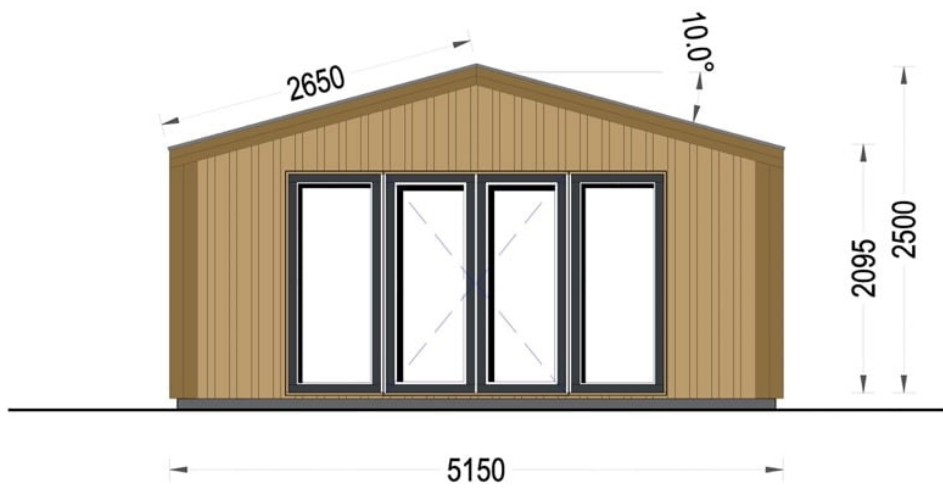

# CASUTA IZOLATA DIN LEMN MODERNA ELI 25 M<sup>2</sup> 5×5 M

Produs #AV2219

**PRETUL PRODUSULUI: 10041 € (~~10041~~)**

*Pretul include: grinzi de fundatie tratate in autoclava, pereti (grinzi imbinare nut si feder pe cant si chertate la capete), podea (dusumea 20 mm imbinare nut si feder), usi si ferestre din lemn cu geam termopan (4/6/4, spatiu*

## SPECIFICATIILE TEHNICE

Dimensiuni externe	533.2 x 590.7 cm
Dimensiuni ferestre	4* 85 cm x 192 cm
Grosime perete	34 mm + placare
Material	Pin nordic natural, crescut lent
Material acoperis	placi din lemn 19-20mm + capriori + izolatie 100 mm
Material de podea	Placi de grosime 19-20 mm nut și feder inclus + 50 mm izolație
Material invelitoare	Optional sindrila bituminosatabla faltuita tigla metalica
Suprafata acoperis	32 mp
Total metri patrati	31.5 m <sup>2</sup>
Usa latime x inaltime	1* 161 cm x 192 cm