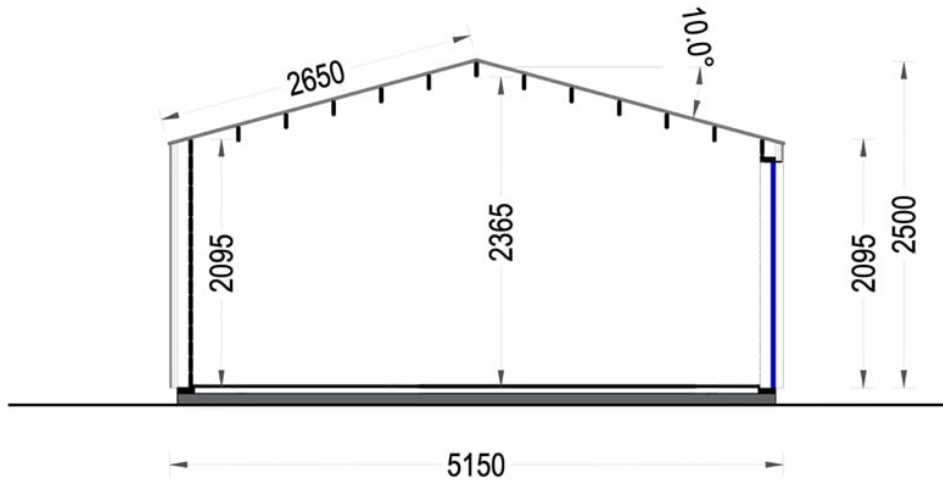

# CASUTA IZOLATA DIN LEMN MODERNA ELI 25 M<sup>2</sup> 5×5 M

Produs #AV2219

**PRETUL PRODUSULUI: 10041 € (~~10041~~)**

*Pretul include: grinzi de fundatie tratate in autoclava, pereti (grinzi imbinare nut si feder pe cant si chertate la capete), podea (dusumea 20 mm imbinare nut si feder), usi si ferestre din lemn cu geam termopan (4/6/4, spatiu*

## SPECIFICATIILE TEHNICE

Dimensiuni externe	533.2 x 590.7 cm
Dimensiuni ferestre	4* 85 cm x 192 cm
Grosime perete	34 mm + placare
Material	Pin nordic natural, crescut lent
Material acoperis	placi din lemn 19-20mm + capriori + izolatie 100 mm
Material de podea	Placi de grosime 19-20 mm nut și feder inclus + 50 mm izolație
Material invelitoare	Optional sindrila bituminosatabla faltuita tigla metalica
Suprafata acoperis	32 mp
Total metri patrati	31.5 m <sup>2</sup>
Usa latime x inaltime	1* 161 cm x 192 cm