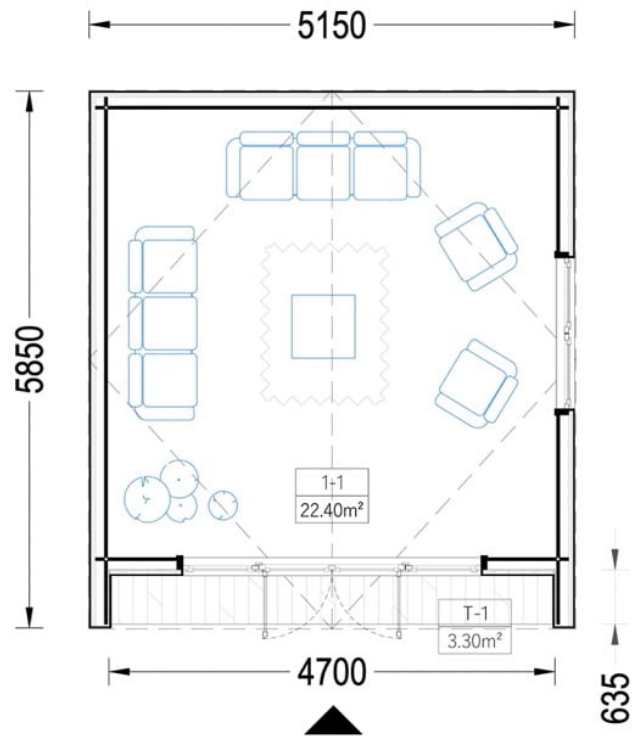

# CASUTA IZOLATA DIN LEMN MODERNA ELI 25 M<sup>2</sup> 5×5 M

Produs #AV2219

**PRETUL PRODUSULUI: 10041 € (~~10041~~)**

*Pretul include: grinzi de fundatie tratate in autoclava, pereti (grinzi imbinare nut si feder pe cant si chertate la capete), podea (dusumea 20 mm imbinare nut si feder), usi si ferestre din lemn cu geam termopan (4/6/4, spatiu*

## SPECIFICATIILE TEHNICE

Dimensiuni externe	533.2 x 590.7 cm
Dimensiuni ferestre	4* 85 cm x 192 cm
Grosime perete	34 mm + placare
Material	Pin nordic natural, crescut lent
Material acoperis	placi din lemn 19-20mm + capriori + izolatie 100 mm
Material de podea	Placi de grosime 19-20 mm nut și feder inclus + 50 mm izolație
Material invelitoare	Optional sindrila bituminosatabla faltuita tigla metalica
Suprafata acoperis	32 mp
Total metri patrati	31.5 m <sup>2</sup>
Usa latime x inaltime	1* 161 cm x 192 cm