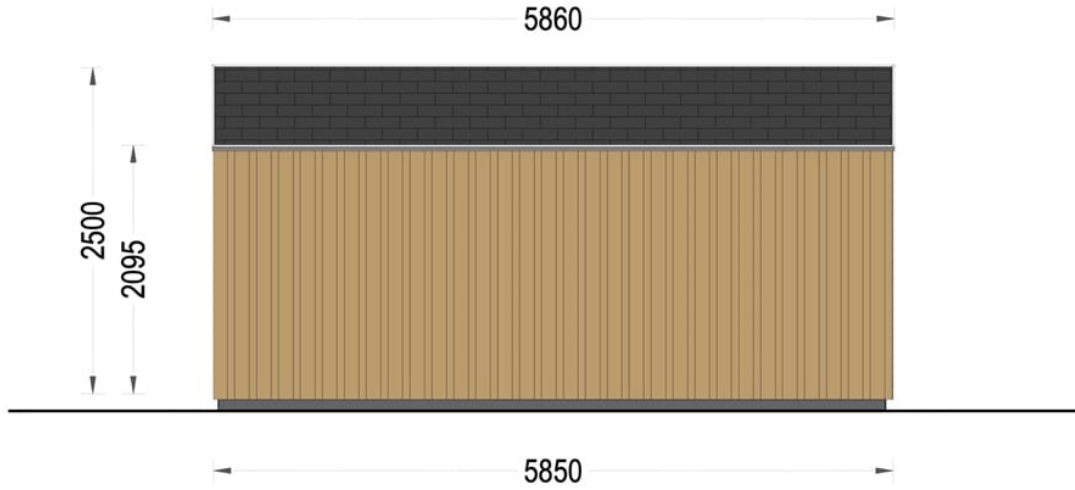

# CASUTA IZOLATA DIN LEMN MODERNA ELI 25 M<sup>2</sup> 5×5 M

Produs #AV2219

**PRETUL PRODUSULUI: 10041 € (~~10041~~)**

*Pretul include: grinzi de fundatie tratate in autoclava, pereti (grinzi imbinare nut si feder pe cant si chertate la capete), podea (dusumea 20 mm imbinare nut si feder), usi si ferestre din lemn cu geam termopan (4/6/4, spatiu*

## SPECIFICATIILE TEHNICE

Dimensiuni externe	533.2 x 590.7 cm
Dimensiuni ferestre	4* 85 cm x 192 cm
Grosime perete	34 mm + placare
Material	Pin nordic natural, crescut lent
Material acoperis	placi din lemn 19-20mm + capriori + izolatie 100 mm
Material de podea	Placi de grosime 19-20 mm nut și feder inclus + 50 mm izolație
Material invelitoare	Optional sindrila bituminosatabla faltuita tigla metalica
Suprafata acoperis	32 mp
Total metri patrati	31.5 m <sup>2</sup>
Usa latime x inaltime	1* 161 cm x 192 cm