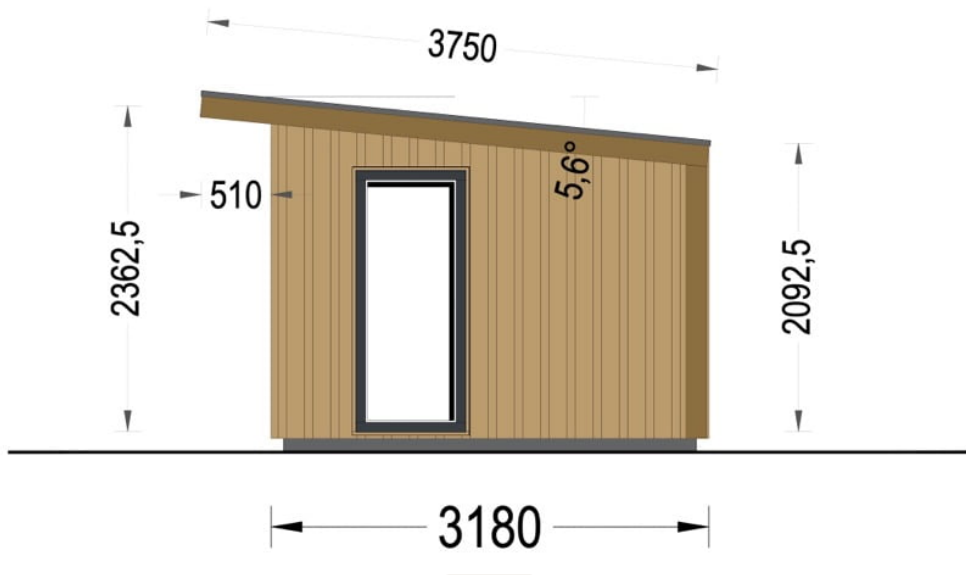

## CASUTA MODERNA DIN LEMN ZINA (34 MM + PLACARE), 5×3 M, 15 M<sup>2</sup>

Produs #AV1896

**PRETUL PRODUSULUI: 6889 € (~~6889~~)**

*Pretul include: grinzi de fundatie tratate in autoclava, pereti (grinzi imbinare nut si feder pe cant si chertate la capete), podea (dusumea 20 mm imbinare nut si feder), usi si ferestre din lemn cu geam termopan (4/6/4, spatiu*

## SPECIFICATIILE TEHNICE

Dimensiuni externe	518 x 318 cm
Dimensiuni ferestre	4* 85 cm x 192 cm
Grosime perete	34 mm + placare
Material	Pin nordic natural, crescut lent
Material acoperis	Placi de grosime 20mm Nut și Feder inclus
Material de podea	Placi de grosime 19-20 mm (Nut și Feder inclus)
Material invelitoare	Optional
Panta acoperisului	5.6°
Sageac	51cm
Suprafata acoperis	20 mp
Total metri patrati	15 m <sup>2</sup>
Tratament pentru lemn	Opțional
Usa latime x inaltime	1* 161 cm x 192 cm