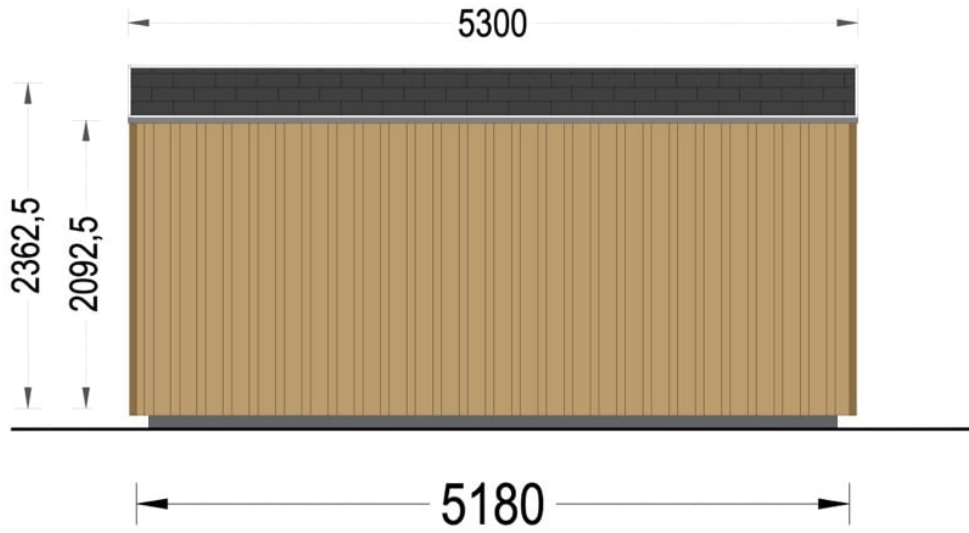

## CASUTA MODERNA DIN LEMN ZINA (34 MM + PLACARE), 5×3 M, 15 M<sup>2</sup>

Produs #AV1896

**PRETUL PRODUSULUI: 6889 € (~~6889~~)**

*Pretul include: grinzi de fundatie tratate in autoclava, pereti (grinzi imbinare nut si feder pe cant si chertate la capete), podea (dusumea 20 mm imbinare nut si feder), usi si ferestre din lemn cu geam termopan (4/6/4, spatiu*

## SPECIFICATIILE TEHNICE

Dimensiuni externe	518 x 318 cm
Dimensiuni ferestre	4* 85 cm x 192 cm
Grosime perete	34 mm + placare
Material	Pin nordic natural, crescut lent
Material acoperis	Placi de grosime 20mm Nut și Feder inclus
Material de podea	Placi de grosime 19-20 mm (Nut și Feder inclus)
Material invelitoare	Optional
Panta acoperisului	5.6°
Sageac	51cm
Suprafata acoperis	20 mp
Total metri patrati	15 m <sup>2</sup>
Tratament pentru lemn	Opțional
Usa latime x inaltime	1* 161 cm x 192 cm