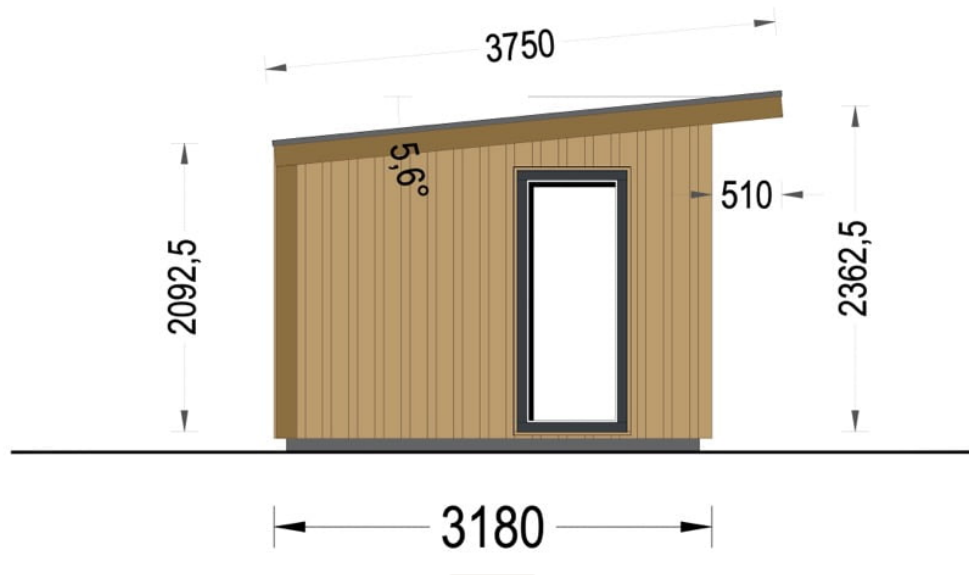

## CASUTA MODERNA DIN LEMN ZINA (34 MM + PLACARE), 5×3 M, 15 M<sup>2</sup>

Produs #AV1896

**PRETUL PRODUSULUI: 6889 € (~~6889~~)**

*Pretul include: grinzi de fundatie tratate in autoclava, pereti (grinzi imbinare nut si feder pe cant si chertate la capete), podea (dusumea 20 mm imbinare nut si feder), usi si ferestre din lemn cu geam termopan (4/6/4, spatiu*

## SPECIFICATIILE TEHNICE

Dimensiuni externe	518 x 318 cm
Dimensiuni ferestre	4* 85 cm x 192 cm
Grosime perete	34 mm + placare
Material	Pin nordic natural, crescut lent
Material acoperis	Placi de grosime 20mm Nut și Feder inclus
Material de podea	Placi de grosime 19-20 mm (Nut și Feder inclus)
Material invelitoare	Optional
Panta acoperisului	5.6°
Sageac	51cm
Suprafata acoperis	20 mp
Total metri patrati	15 m <sup>2</sup>
Tratament pentru lemn	Opțional
Usa latime x inaltime	1* 161 cm x 192 cm