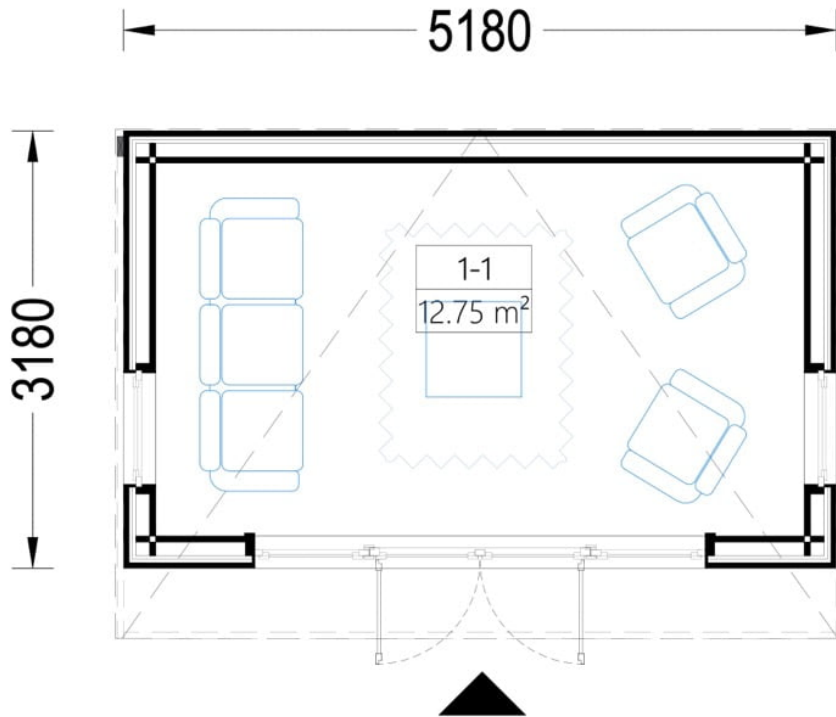

## CASUTA MODERNA DIN LEMN ZINA (34 MM + PLACARE), 5×3 M, 15 M<sup>2</sup>

Produs #AV1896

**PRETUL PRODUSULUI: 6889 € (~~6889~~)**

*Pretul include: grinzi de fundatie tratate in autoclava, pereti (grinzi imbinare nut si feder pe cant si chertate la capete), podea (dusumea 20 mm imbinare nut si feder), usi si ferestre din lemn cu geam termopan (4/6/4, spatiu*

## SPECIFICATIILE TEHNICE

Dimensiuni externe	518 x 318 cm
Dimensiuni ferestre	4* 85 cm x 192 cm
Grosime perete	34 mm + placare
Material	Pin nordic natural, crescut lent
Material acoperis	Placi de grosime 20mm Nut și Feder inclus
Material de podea	Placi de grosime 19-20 mm (Nut și Feder inclus)
Material invelitoare	Optional
Panta acoperisului	5.6°
Sageac	51cm
Suprafata acoperis	20 mp
Total metri patrati	15 m <sup>2</sup>
Tratament pentru lemn	Opțional
Usa latime x inaltime	1* 161 cm x 192 cm