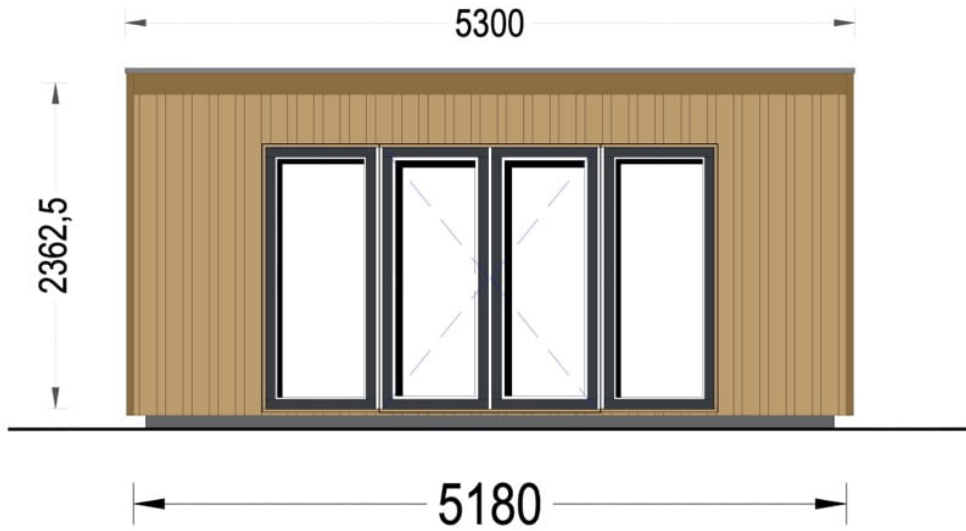

## CASUTA MODERNA DIN LEMN ZINA (34 MM + PLACARE), 5×3 M, 15 M<sup>2</sup>

Produs #AV1896

**PRETUL PRODUSULUI: 6889 € (~~6889~~)**

*Pretul include: grinzi de fundatie tratate in autoclava, pereti (grinzi imbinare nut si feder pe cant si chertate la capete), podea (dusumea 20 mm imbinare nut si feder), usi si ferestre din lemn cu geam termopan (4/6/4, spatiu*

## SPECIFICATIILE TEHNICE

Dimensiuni externe	518 x 318 cm
Dimensiuni ferestre	4* 85 cm x 192 cm
Grosime perete	34 mm + placare
Material	Pin nordic natural, crescut lent
Material acoperis	Placi de grosime 20mm Nut și Feder inclus
Material de podea	Placi de grosime 19-20 mm (Nut și Feder inclus)
Material invelitoare	Optional
Panta acoperisului	5.6°
Sageac	51cm
Suprafata acoperis	20 mp
Total metri patrati	15 m <sup>2</sup>
Tratament pentru lemn	Opțional
Usa latime x inaltime	1* 161 cm x 192 cm