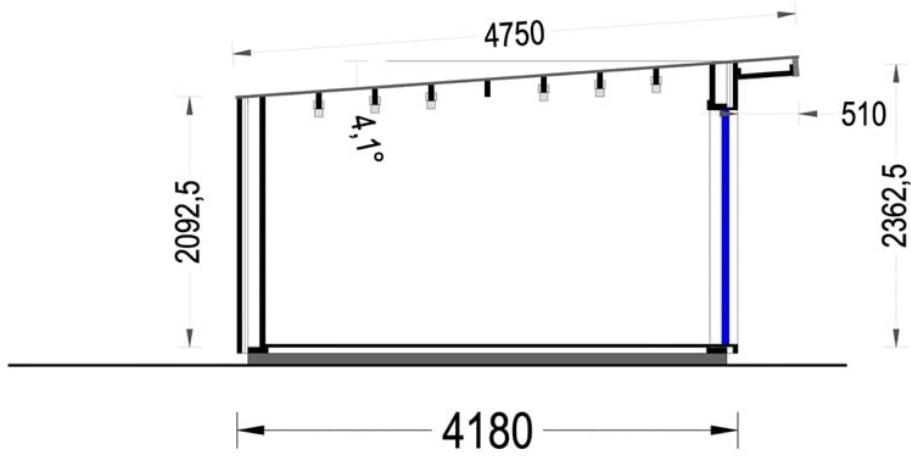

CASUTA MODERNA DIN LEMN ZINA (34 MM + PLACARE), 5×4 M, 20 M²

Produs #AV1902

PRETUL PRODUSULUI: 8287 € (~~8287~~)

Pretul include: grinzi de fundatie tratate in autoclava, pereti (grinzi imbinare nut si feder pe cant si chertate la capete), podea (dusumea 20 mm imbinare nut si feder), usi si ferestre din lemn cu geam termopan (4/6/4, spatiu

SPECIFICATIILE SI IMAGINILE TEHNICE

SPECIFICATIILE TEHNICE

Dimensiuni externe	518 x 418 cm
Dimensiuni ferestre	4* 85 cm x 192 cm
Grosime perete	34 mm + placare
Material	Pin nordic natural, crescut lent
Material acoperis	Placi de grosime 20mm Nut și Feder inclus
Material de podea	Placi de grosime 19-20 mm (Nut și Feder inclus)
Material invelitoare	Optional
Panta acoperisului	5.6°
Sageac	51cm
Suprafata acoperis	25.2mp
Total metri patrati	20 m ²
Tratament pentru lemn	Opțional
Usa latime x inaltime	1* 161 cm x 192 cm