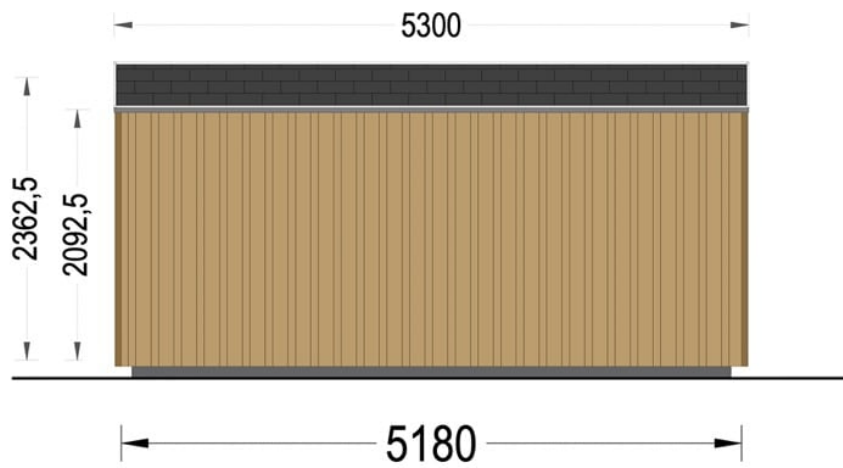

CASUTA MODERNA DIN LEMN ZINA (34 MM + PLACARE), 5×4 M, 20 M²

Produs #AV1902

PRETUL PRODUSULUI: 8287 € (~~8287~~)

Pretul include: grinzi de fundatie tratate in autoclava, pereti (grinzi imbinare nut si feder pe cant si chertate la capete), podea (dusumea 20 mm imbinare nut si feder), usi si ferestre din lemn cu geam termopan (4/6/4, spatiu

SPECIFICATIILE SI IMAGINILE TEHNICE

SPECIFICATIILE TEHNICE

Dimensiuni externe	518 x 418 cm
Dimensiuni ferestre	4* 85 cm x 192 cm
Grosime perete	34 mm + placare
Material	Pin nordic natural, crescut lent
Material acoperis	Placi de grosime 20mm Nut și Feder inclus
Material de podea	Placi de grosime 19-20 mm (Nut și Feder inclus)
Material invelitoare	Optional
Panta acoperisului	5.6°
Sageac	51cm
Suprafata acoperis	25.2mp
Total metri patrati	20 m ²
Tratament pentru lemn	Opțional
Usa latime x inaltime	1* 161 cm x 192 cm