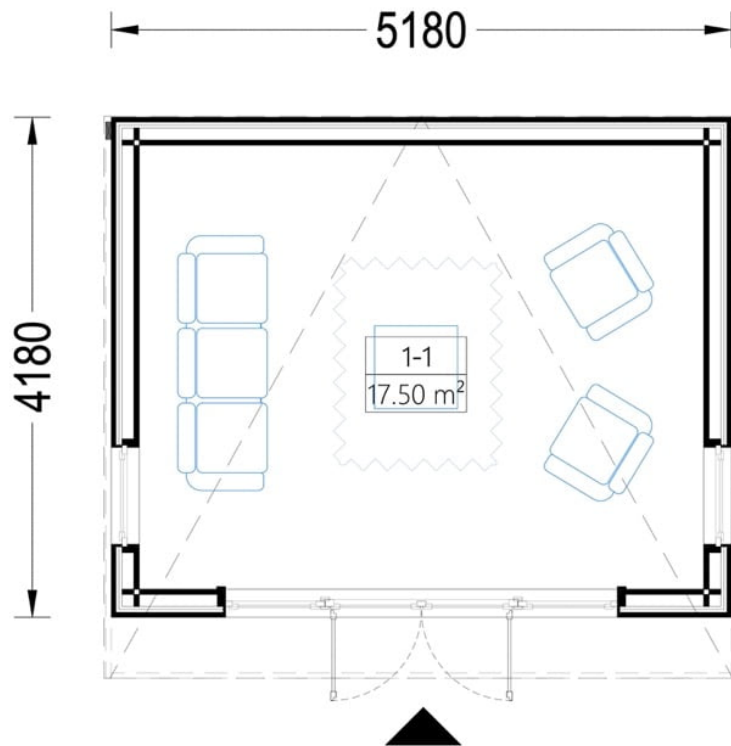

CASUTA MODERNA DIN LEMN ZINA (34 MM + PLACARE), 5×4 M, 20 M²

Produs #AV1902

PRETUL PRODUSULUI: 8287 € (~~8287~~)

Pretul include: grinzi de fundatie tratate in autoclava, pereti (grinzi imbinare nut si feder pe cant si chertate la capete), podea (dusumea 20 mm imbinare nut si feder), usi si ferestre din lemn cu geam termopan (4/6/4, spatiu

SPECIFICATIILE SI IMAGINILE TEHNICE

SPECIFICATIILE TEHNICE

Dimensiuni externe	518 x 418 cm
Dimensiuni ferestre	4* 85 cm x 192 cm
Grosime perete	34 mm + placare
Material	Pin nordic natural, crescut lent
Material acoperis	Placi de grosime 20mm Nut și Feder inclus
Material de podea	Placi de grosime 19-20 mm (Nut și Feder inclus)
Material invelitoare	Optional
Panta acoperisului	5.6°
Sageac	51cm
Suprafata acoperis	25.2mp
Total metri patrati	20 m ²
Tratament pentru lemn	Opțional
Usa latime x inaltime	1* 161 cm x 192 cm