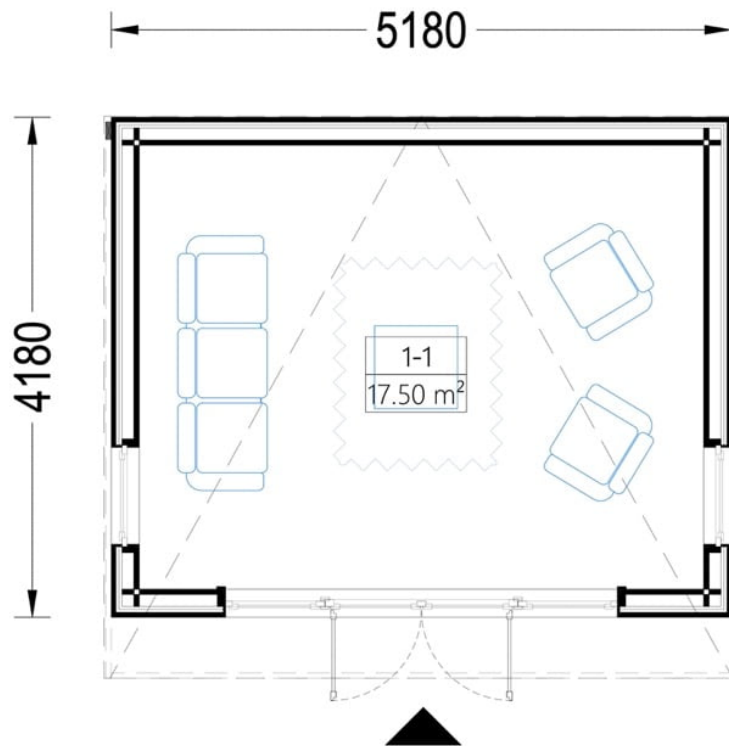

CASUTA MODERNA DIN LEMN ZINA (34 MM + PLACARE), 5×4 M, 20 M²

Produs #AV1902

PRETUL PRODUSULUI: 8287 € (~~8287~~)

Pretul include: grinzi de fundatie tratate in autoclava, pereti (grinzi imbinare nut si feder pe cant si chertate la capete), podea (dusumea 20 mm imbinare nut si feder), usi si ferestre din lemn cu geam termopan (4/6/4, spatiu

SPECIFICATIILE SI IMAGINILE TEHNICE

SPECIFICATIILE TEHNICE

Dimensiuni externe	518 x 418 cm
Dimensiuni ferestre	4* 85 cm x 192 cm
Grosime perete	34 mm + placare
Material	Pin nordic natural, crescut lent
Material acoperis	Placi de grosime 20mm Nut și Feder inclus
Material de podea	Placi de grosime 19-20 mm (Nut și Feder inclus)
Material invelitoare	Optional
Panta acoperisului	5.6°
Sageac	51cm
Suprafata acoperis	25.2mp
Total metri patrati	20 m ²
Tratament pentru lemn	Opțional
Usa latime x inaltime	1* 161 cm x 192 cm