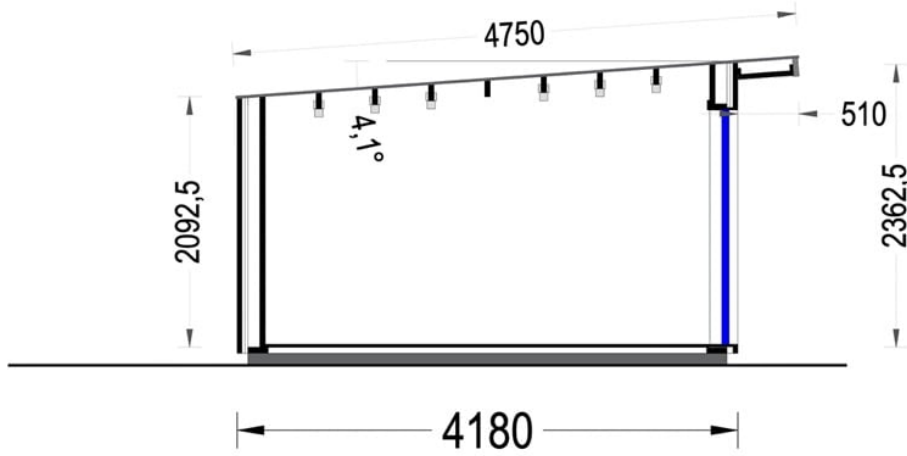

CASUTA MODERNA DIN LEMN ZINA (34 MM + PLACARE), 5×4 M, 20 M²

Produs #AV1902

PRETUL PRODUSULUI: 8287 € (~~8287~~)

Pretul include: grinzi de fundatie tratate in autoclava, pereti (grinzi imbinare nut si feder pe cant si chertate la capete), podea (dusumea 20 mm imbinare nut si feder), usi si ferestre din lemn cu geam termopan (4/6/4, spatiu

SPECIFICATIILE SI IMAGINILE TEHNICE

SPECIFICATIILE TEHNICE

Dimensiuni externe	518 x 418 cm
Dimensiuni ferestre	4* 85 cm x 192 cm
Grosime perete	34 mm + placare
Material	Pin nordic natural, crescut lent
Material acoperis	Placi de grosime 20mm Nut și Feder inclus
Material de podea	Placi de grosime 19-20 mm (Nut și Feder inclus)
Material invelitoare	Optional
Panta acoperisului	5.6°
Sageac	51cm
Suprafata acoperis	25.2mp
Total metri patrati	20 m ²
Tratament pentru lemn	Opțional
Usa latime x inaltime	1* 161 cm x 192 cm