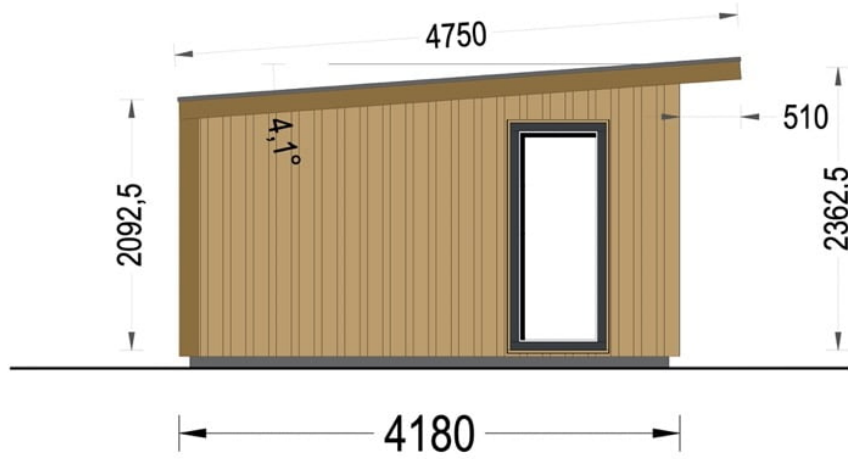

CASUTA MODERNA DIN LEMN ZINA (34 MM + PLACARE), 5×4 M, 20 M²

Produs #AV1902

PRETUL PRODUSULUI: 8287 € (~~8287~~)

Pretul include: grinzi de fundatie tratate in autoclava, pereti (grinzi imbinare nut si feder pe cant si chertate la capete), podea (dusumea 20 mm imbinare nut si feder), usi si ferestre din lemn cu geam termopan (4/6/4, spatiu

SPECIFICATIILE SI IMAGINILE TEHNICE

SPECIFICATIILE TEHNICE

Dimensiuni externe	518 x 418 cm
Dimensiuni ferestre	4* 85 cm x 192 cm
Grosime perete	34 mm + placare
Material	Pin nordic natural, crescut lent
Material acoperis	Placi de grosime 20mm Nut și Feder inclus
Material de podea	Placi de grosime 19-20 mm (Nut și Feder inclus)
Material invelitoare	Optional
Panta acoperisului	5.6°
Sageac	51cm
Suprafata acoperis	25.2mp
Total metri patrati	20 m ²
Tratament pentru lemn	Opțional
Usa latime x inaltime	1* 161 cm x 192 cm