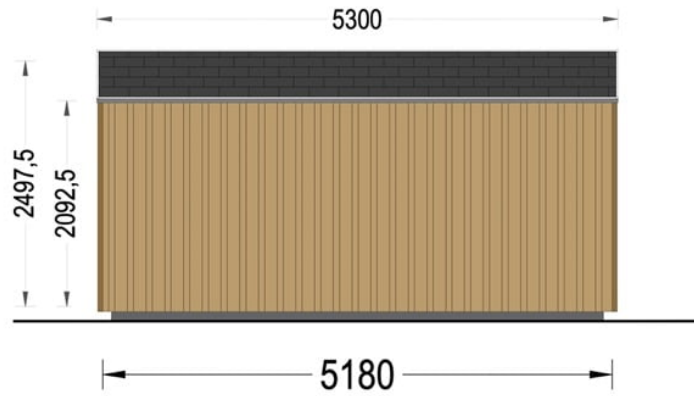

## CASUTA MODERNA DIN LEMN ZINA, PIN NORDIC (34 MM + PLACARE), 5×5 M, 25 M<sup>2</sup>

Prodot #AV1908

**PRETUL PRODUSULUI: 9080 € ~~(9080)~~**

*Pretul include: grinzi de fundatie tratate in autoclava, pereti (grinzi imbinare nut si feder pe cant si chertate la capete), podea (dusumea 20 mm imbinare nut si feder), usi si ferestre din lemn cu geam termopan (4/6/4, spatiu*

## SPECIFICATIILE TEHNICE

Dimensiuni externe	518 x 518 cm
Dimensiuni ferestre	4* 85 cm x 192 cm
Grosime perete	34 mm + placare
Material	Pin nordic natural, crescut lent
Material acoperis	Placi de grosime 20mm Nut și Feder inclus
Material de podea	Placi de grosime 19-20 mm (Nut și Feder inclus)
Material invelitoare	Optional
Panta acoperisului	5.6°
Sageac	51cm
Suprafata acoperis	30.5mp
Total metri patrati	25 m <sup>2</sup>
Tratament pentru lemn	Opțional
Usa latime x inaltime	1* 161 cm x 192 cm