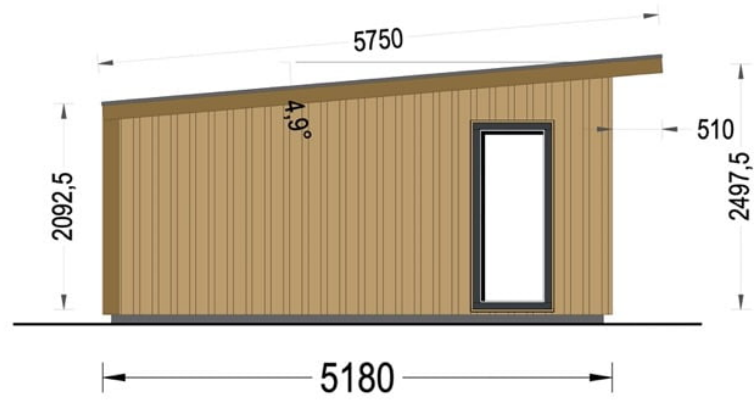

CASUTA MODERNA DIN LEMN ZINA, PIN NORDIC (34 MM + PLACARE), 5×5 M, 25 M²

Prodot #AV1908

PRETUL PRODUSULUI: 9080 € (~~9080~~)

Pretul include: grinzi de fundatie tratate in autoclava, pereti (grinzi imbinare nut si feder pe cant si chertate la capete), podea (dusumea 20 mm imbinare nut si feder), usi si ferestre din lemn cu geam termopan (4/6/4, spatiu

SPECIFICATIILE SI IMAGINILE TEHNICE

SPECIFICATIILE TEHNICE

Dimensiuni externe	518 x 518 cm
Dimensiuni ferestre	4* 85 cm x 192 cm
Grosime perete	34 mm + placare
Material	Pin nordic natural, crescut lent
Material acoperis	Placi de grosime 20mm Nut și Feder inclus
Material de podea	Placi de grosime 19-20 mm (Nut și Feder inclus)
Material invelitoare	Optional
Panta acoperisului	5.6°
Sageac	51cm
Suprafata acoperis	30.5mp
Total metri patrati	25 m ²
Tratament pentru lemn	Opțional
Usa latime x inaltime	1* 161 cm x 192 cm