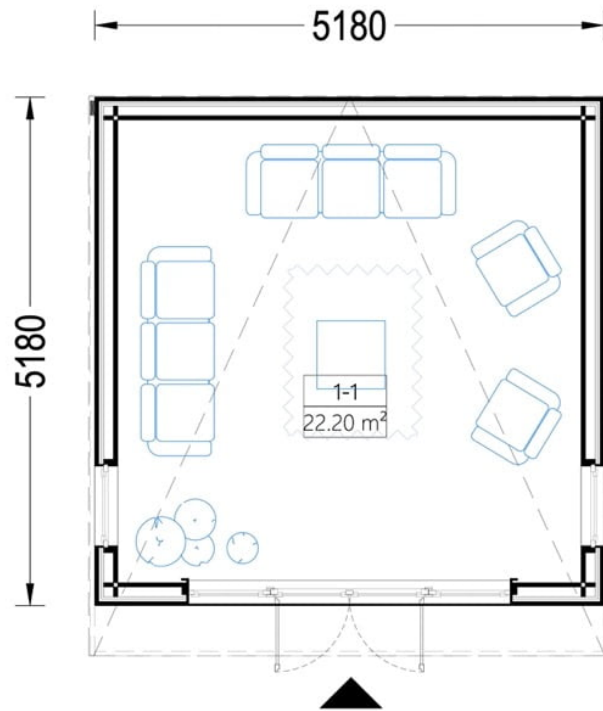

CASUTA MODERNA DIN LEMN ZINA, PIN NORDIC (34 MM + PLACARE), 5×5 M, 25 M²

Prodot #AV1908

PRETUL PRODUSULUI: 9080 € (~~9080~~)

Pretul include: grinzi de fundatie tratate in autoclava, pereti (grinzi imbinare nut si feder pe cant si chertate la capete), podea (dusumea 20 mm imbinare nut si feder), usi si ferestre din lemn cu geam termopan (4/6/4, spatiu

SPECIFICATIILE SI IMAGINILE TEHNICE

SPECIFICATIILE TEHNICE

Dimensiuni externe	518 x 518 cm
Dimensiuni ferestre	4* 85 cm x 192 cm
Grosime perete	34 mm + placare
Material	Pin nordic natural, crescut lent
Material acoperis	Placi de grosime 20mm Nut și Feder inclus
Material de podea	Placi de grosime 19-20 mm (Nut și Feder inclus)
Material invelitoare	Optional
Panta acoperisului	5.6°
Sageac	51cm
Suprafata acoperis	30.5mp
Total metri patrati	25 m ²
Tratament pentru lemn	Opțional
Usa latime x inaltime	1* 161 cm x 192 cm