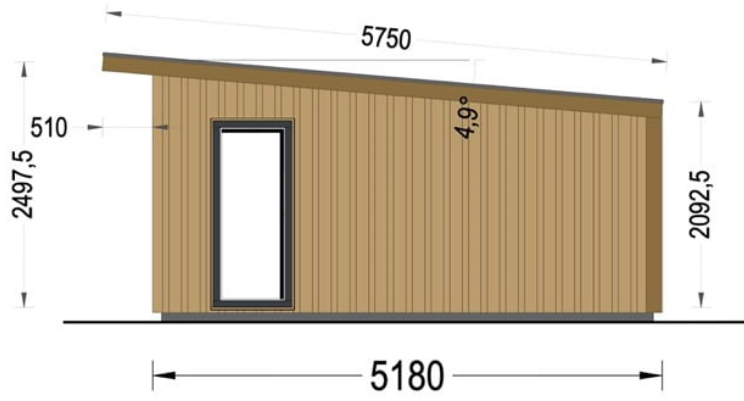

## CASUTA MODERNA DIN LEMN ZINA, PIN NORDIC (34 MM + PLACARE), 5×5 M, 25 M<sup>2</sup>

Prodot #AV1908

**PRETUL PRODUSULUI: 9080 € ~~(9080)~~**

*Pretul include: grinzi de fundatie tratate in autoclava, pereti (grinzi imbinare nut si feder pe cant si chertate la capete), podea (dusumea 20 mm imbinare nut si feder), usi si ferestre din lemn cu geam termopan (4/6/4, spatiu*

## SPECIFICATIILE TEHNICE

Dimensiuni externe	518 x 518 cm
Dimensiuni ferestre	4* 85 cm x 192 cm
Grosime perete	34 mm + placare
Material	Pin nordic natural, crescut lent
Material acoperis	Placi de grosime 20mm Nut și Feder inclus
Material de podea	Placi de grosime 19-20 mm (Nut și Feder inclus)
Material invelitoare	Optional
Panta acoperisului	5.6°
Sageac	51cm
Suprafata acoperis	30.5mp
Total metri patrati	25 m <sup>2</sup>
Tratament pentru lemn	Opțional
Usa latime x inaltime	1* 161 cm x 192 cm