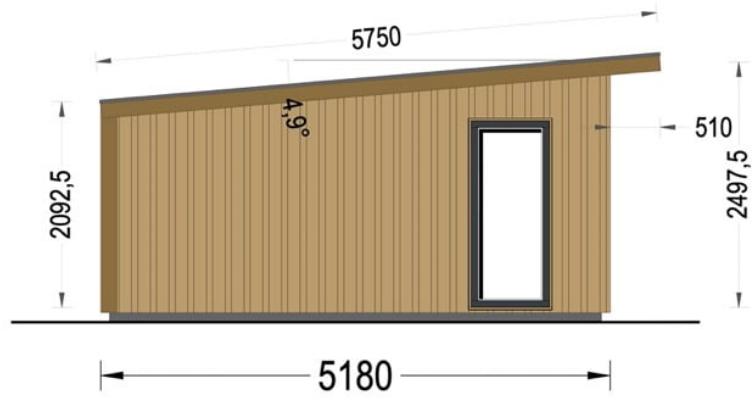

## CASUTA MODERNA DIN LEMN ZINA, PIN NORDIC (34 MM + PLACARE), 5×5 M, 25 M<sup>2</sup>

Prodot #AV1908

**PRETUL PRODUSULUI: 9080 € ~~(9080)~~**

*Pretul include: grinzi de fundatie tratate in autoclava, pereti (grinzi imbinare nut si feder pe cant si chertate la capete), podea (dusumea 20 mm imbinare nut si feder), usi si ferestre din lemn cu geam termopan (4/6/4, spatiu*

## SPECIFICATIILE TEHNICE

Dimensiuni externe	518 x 518 cm
Dimensiuni ferestre	4* 85 cm x 192 cm
Grosime perete	34 mm + placare
Material	Pin nordic natural, crescut lent
Material acoperis	Placi de grosime 20mm Nut și Feder inclus
Material de podea	Placi de grosime 19-20 mm (Nut și Feder inclus)
Material invelitoare	Optional
Panta acoperisului	5.6°
Sageac	51cm
Suprafata acoperis	30.5mp
Total metri patrati	25 m <sup>2</sup>
Tratament pentru lemn	Opțional
Usa latime x inaltime	1* 161 cm x 192 cm