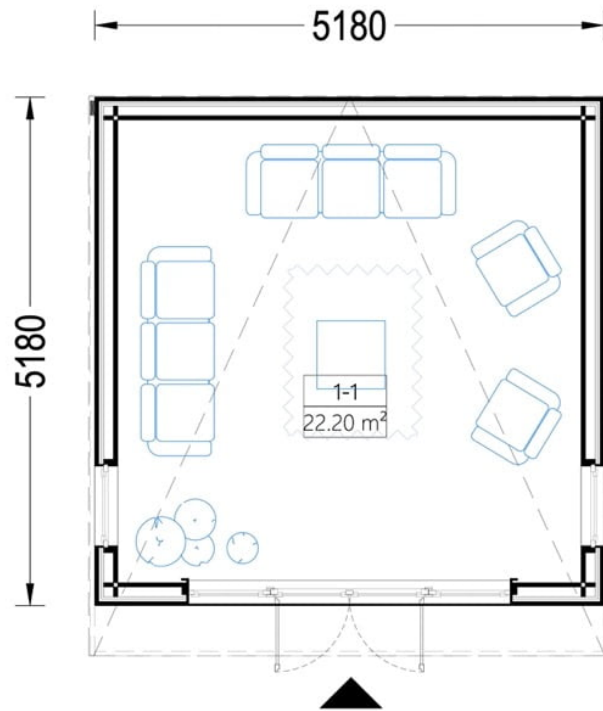

## CASUTA MODERNA DIN LEMN ZINA, PIN NORDIC (34 MM + PLACARE), 5×5 M, 25 M<sup>2</sup>

Prodot #AV1908

**PRETUL PRODUSULUI: 9080 € ~~(9080)~~**

*Pretul include: grinzi de fundatie tratate in autoclava, pereti (grinzi imbinare nut si feder pe cant si chertate la capete), podea (dusumea 20 mm imbinare nut si feder), usi si ferestre din lemn cu geam termopan (4/6/4, spatiu*

## SPECIFICATIILE TEHNICE

Dimensiuni externe	518 x 518 cm
Dimensiuni ferestre	4* 85 cm x 192 cm
Grosime perete	34 mm + placare
Material	Pin nordic natural, crescut lent
Material acoperis	Placi de grosime 20mm Nut și Feder inclus
Material de podea	Placi de grosime 19-20 mm (Nut și Feder inclus)
Material invelitoare	Optional
Panta acoperisului	5.6°
Sageac	51cm
Suprafata acoperis	30.5mp
Total metri patrati	25 m <sup>2</sup>
Tratament pentru lemn	Opțional
Usa latime x inaltime	1* 161 cm x 192 cm