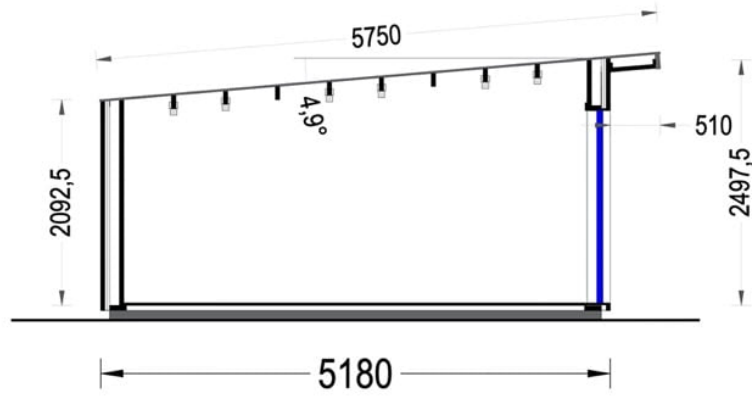

## CASUTA MODERNA DIN LEMN ZINA, PIN NORDIC (34 MM + PLACARE), 5×5 M, 25 M<sup>2</sup>

Prodot #AV1908

**PRETUL PRODUSULUI: 9080 € ~~(9080)~~**

*Pretul include: grinzi de fundatie tratate in autoclava, pereti (grinzi imbinare nut si feder pe cant si chertate la capete), podea (dusumea 20 mm imbinare nut si feder), usi si ferestre din lemn cu geam termopan (4/6/4, spatiu*

## SPECIFICATIILE TEHNICE

Dimensiuni externe	518 x 518 cm
Dimensiuni ferestre	4* 85 cm x 192 cm
Grosime perete	34 mm + placare
Material	Pin nordic natural, crescut lent
Material acoperis	Placi de grosime 20mm Nut și Feder inclus
Material de podea	Placi de grosime 19-20 mm (Nut și Feder inclus)
Material invelitoare	Optional
Panta acoperisului	5.6°
Sageac	51cm
Suprafata acoperis	30.5mp
Total metri patrati	25 m <sup>2</sup>
Tratament pentru lemn	Opțional
Usa latime x inaltime	1* 161 cm x 192 cm