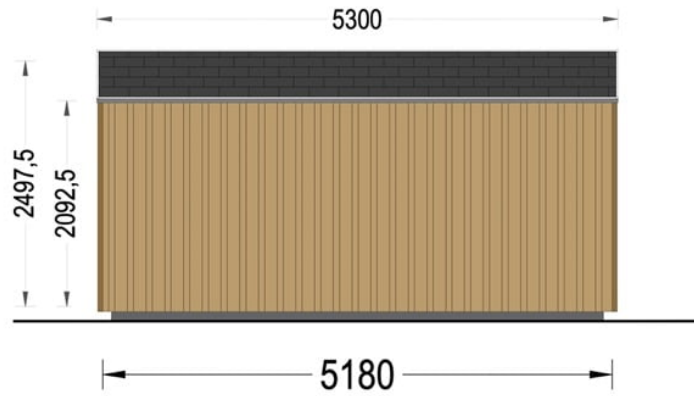

CASUTA MODERNA DIN LEMN ZINA, PIN NORDIC (34 MM + PLACARE), 5×5 M, 25 M²

Prodot #AV1908

PRETUL PRODUSULUI: 9080 € (~~9080~~)

Pretul include: grinzi de fundatie tratate in autoclava, pereti (grinzi imbinare nut si feder pe cant si chertate la capete), podea (dusumea 20 mm imbinare nut si feder), usi si ferestre din lemn cu geam termopan (4/6/4, spatiu

SPECIFICATIILE SI IMAGINILE TEHNICE

SPECIFICATIILE TEHNICE

Dimensiuni externe	518 x 518 cm
Dimensiuni ferestre	4* 85 cm x 192 cm
Grosime perete	34 mm + placare
Material	Pin nordic natural, crescut lent
Material acoperis	Placi de grosime 20mm Nut și Feder inclus
Material de podea	Placi de grosime 19-20 mm (Nut și Feder inclus)
Material invelitoare	Optional
Panta acoperisului	5.6°
Sageac	51cm
Suprafata acoperis	30.5mp
Total metri patrati	25 m ²
Tratament pentru lemn	Opțional
Usa latime x inaltime	1* 161 cm x 192 cm