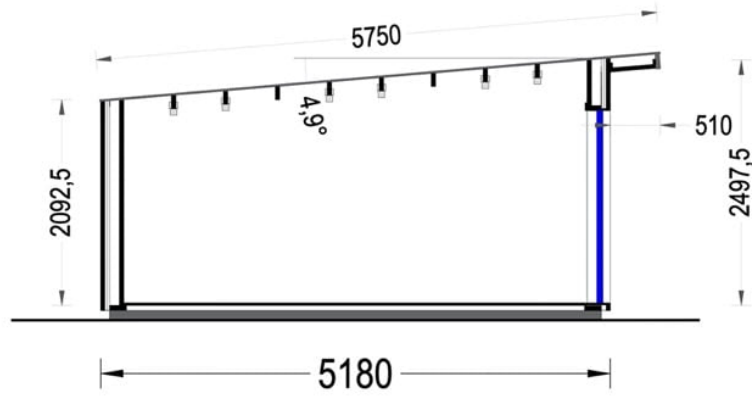

CASUTA MODERNA DIN LEMN ZINA, PIN NORDIC (34 MM + PLACARE), 5×5 M, 25 M²

Prodot #AV1908

PRETUL PRODUSULUI: 9080 € (~~9080~~)

Pretul include: grinzi de fundatie tratate in autoclava, pereti (grinzi imbinare nut si feder pe cant si chertate la capete), podea (dusumea 20 mm imbinare nut si feder), usi si ferestre din lemn cu geam termopan (4/6/4, spatiu

SPECIFICATIILE SI IMAGINILE TEHNICE

SPECIFICATIILE TEHNICE

Dimensiuni externe	518 x 518 cm
Dimensiuni ferestre	4* 85 cm x 192 cm
Grosime perete	34 mm + placare
Material	Pin nordic natural, crescut lent
Material acoperis	Placi de grosime 20mm Nut și Feder inclus
Material de podea	Placi de grosime 19-20 mm (Nut și Feder inclus)
Material invelitoare	Optional
Panta acoperisului	5.6°
Sageac	51cm
Suprafata acoperis	30.5mp
Total metri patrati	25 m ²
Tratament pentru lemn	Opțional
Usa latime x inaltime	1* 161 cm x 192 cm