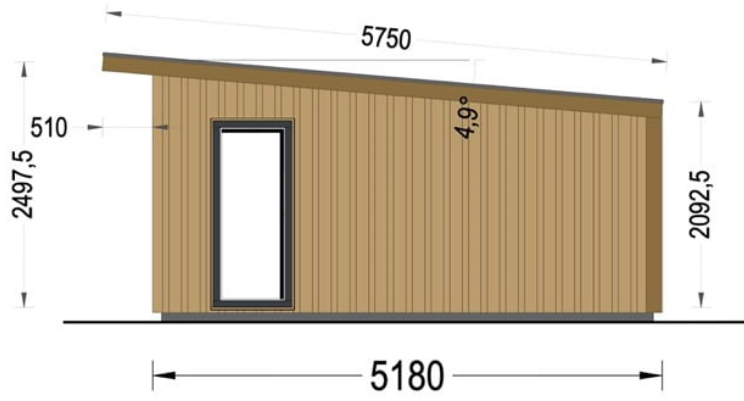

CASUTA MODERNA DIN LEMN ZINA, PIN NORDIC (34 MM + PLACARE), 5×5 M, 25 M²

Prodot #AV1908

PRETUL PRODUSULUI: 9080 € (~~9080~~)

Pretul include: grinzi de fundatie tratate in autoclava, pereti (grinzi imbinare nut si feder pe cant si chertate la capete), podea (dusumea 20 mm imbinare nut si feder), usi si ferestre din lemn cu geam termopan (4/6/4, spatiu

SPECIFICATIILE SI IMAGINILE TEHNICE

SPECIFICATIILE TEHNICE

Dimensiuni externe	518 x 518 cm
Dimensiuni ferestre	4* 85 cm x 192 cm
Grosime perete	34 mm + placare
Material	Pin nordic natural, crescut lent
Material acoperis	Placi de grosime 20mm Nut și Feder inclus
Material de podea	Placi de grosime 19-20 mm (Nut și Feder inclus)
Material invelitoare	Optional
Panta acoperisului	5.6°
Sageac	51cm
Suprafata acoperis	30.5mp
Total metri patrati	25 m ²
Tratament pentru lemn	Opțional
Usa latime x inaltime	1* 161 cm x 192 cm