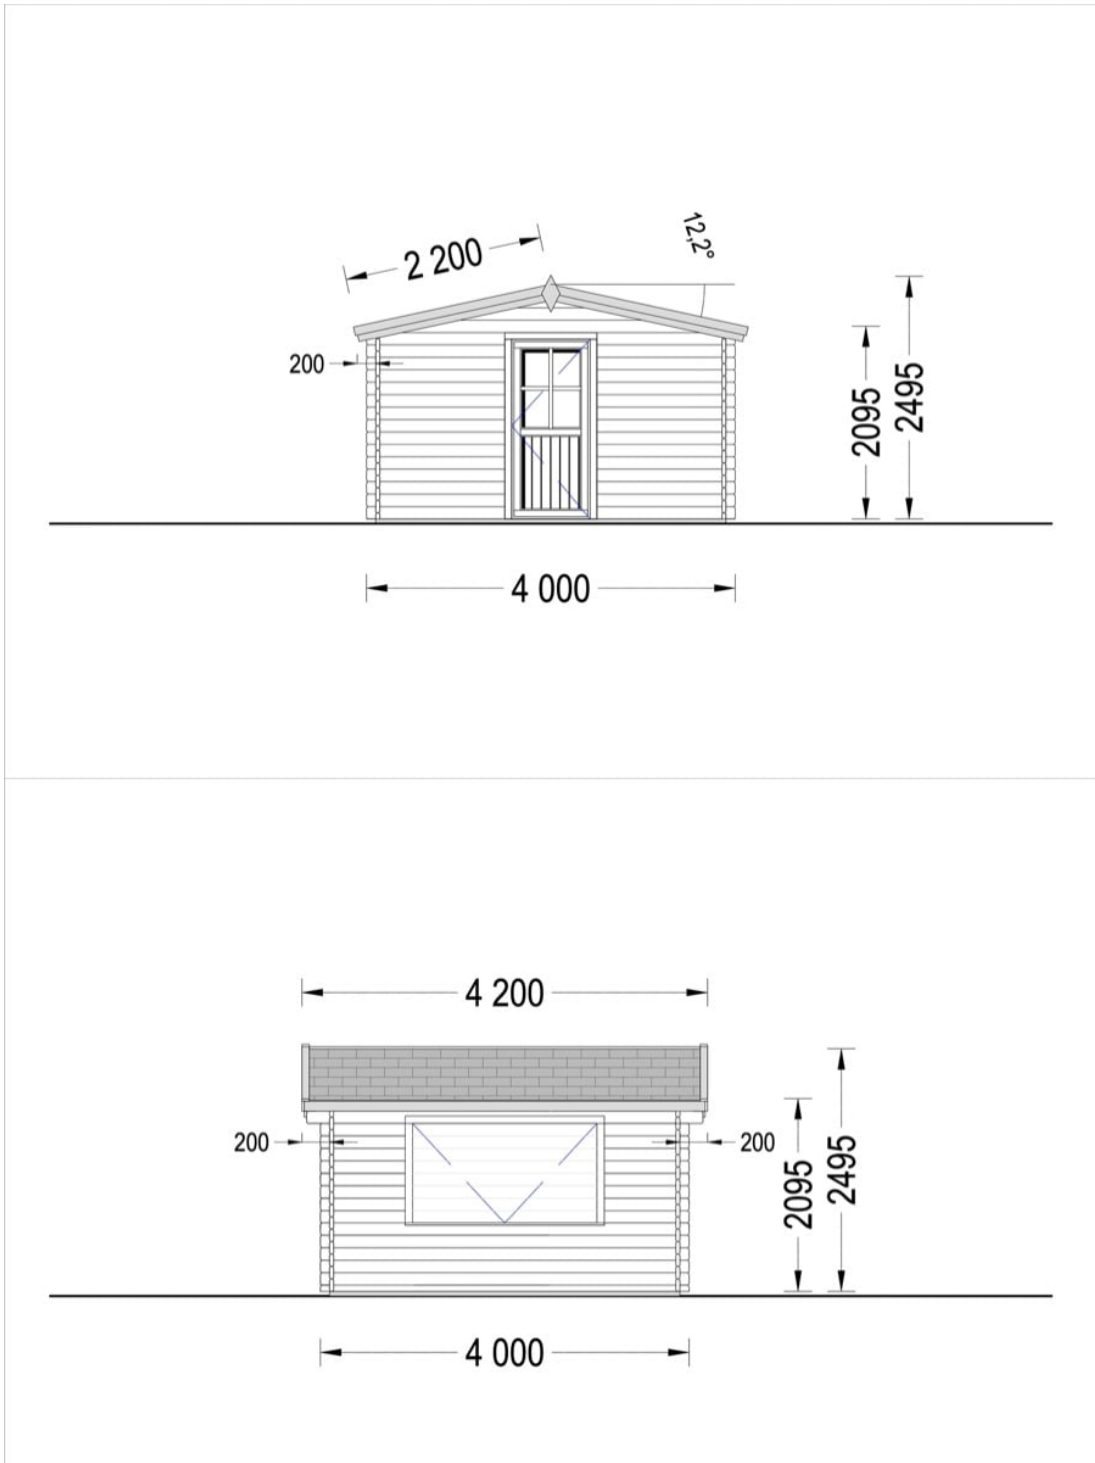

# CHIOSC COMERCIAL DIN LEMN DE PIN NORDIC (28 MM) 4×4 M 16 M<sup>2</sup>

Produs #AV006-4

**PRETUL PRODUSULUI: 3349 € (~~3349~~)**

*Pretul include: grinzi de fundatie tratate in autoclava, pereti (grinzi imbinare nut si feder pe cant si chertate la capete), podea (dusumea 20 mm imbinare nut si feder), usi si ferestre din lemn cu geam termopan (4/6/4, spatiu*

## SPECIFICATIILE TEHNICE

Dimensiuni ferestre	3* 200 cm x 99 cm
Grosime perete	28 mm
Inaltime la coama	249.5cm
Inaltime la streasina	209.5 cm
Material	Pin nordic natural,crescut lent
Material acoperis	Placi de grosime 19-20 mm (Nut și Feder inclus)
Material de podea	Placi de grosime 19-20 mm (Nut și Feder inclus)
Material invelitoare	Optional
Panta acoperisului	12,2°
Sageac	20 cm
Suprafata acoperis	19 mp
Total metri patrati	16 m <sup>2</sup>
Tratament pentru lemn	Opțional
Usa latime x inaltime	1* 85 cm x 192 cm