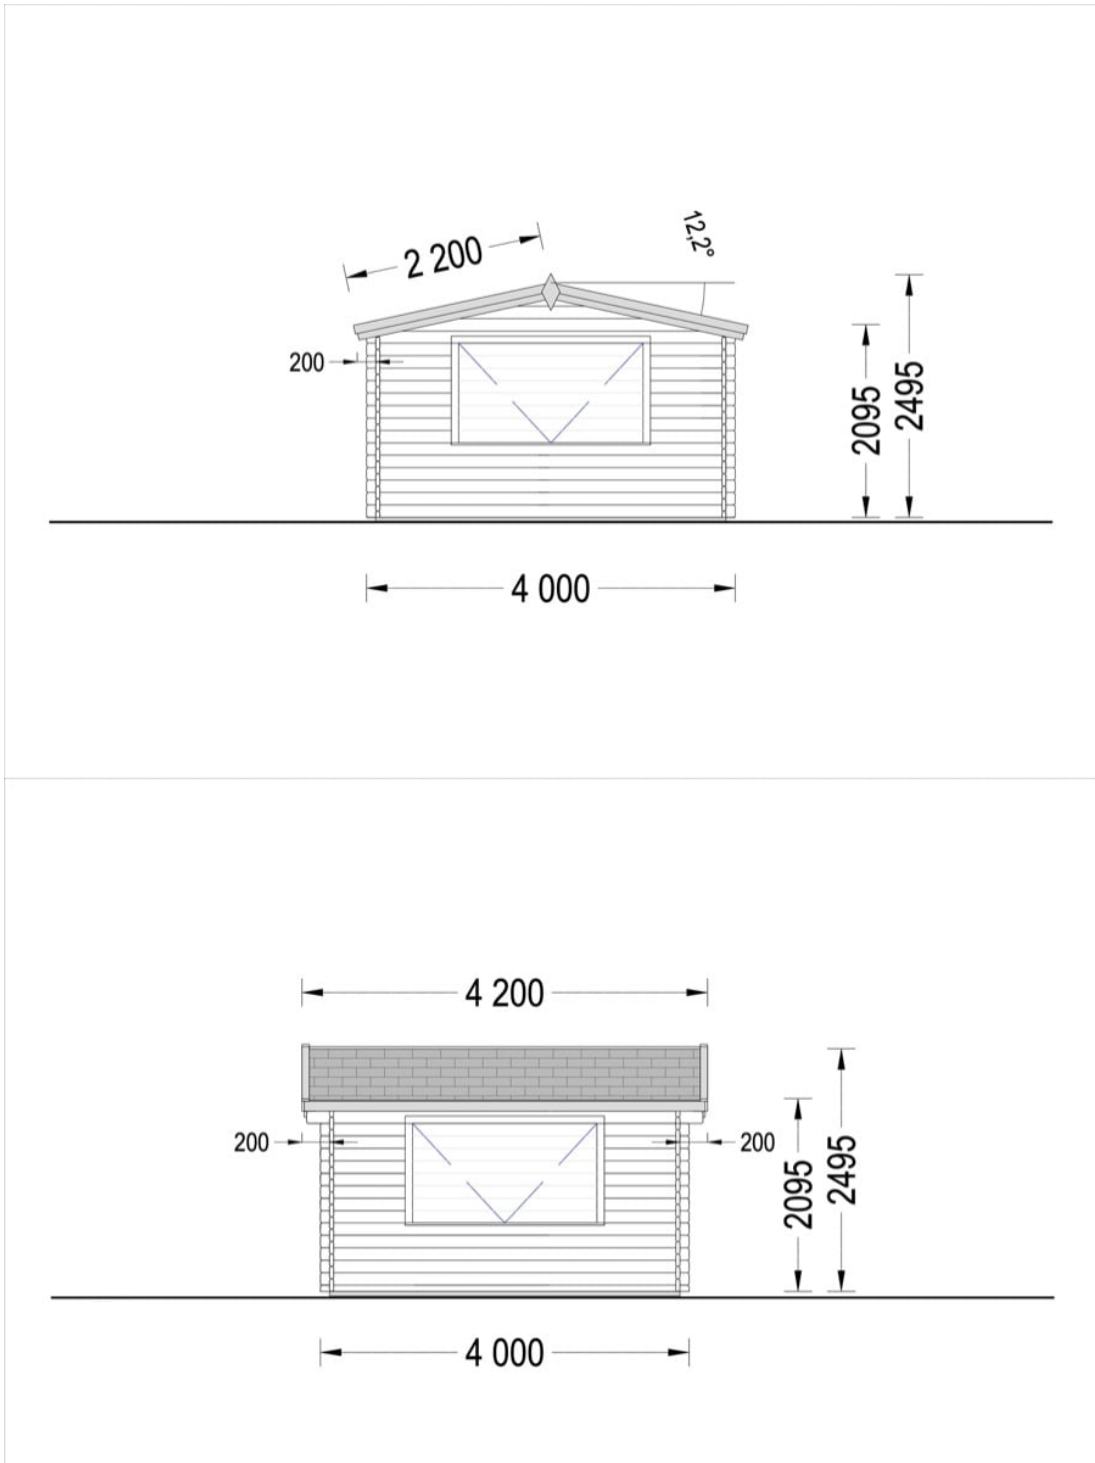

# CHIOSC COMERCIAL DIN LEMN DE PIN NORDIC (28 MM) 4×4 M 16 M<sup>2</sup>

Produs #AV006-4

**PRETUL PRODUSULUI: 3349 € (~~3349~~)**

*Pretul include: grinzi de fundatie tratate in autoclava, pereti (grinzi imbinare nut si feder pe cant si chertate la capete), podea (dusumea 20 mm imbinare nut si feder), usi si ferestre din lemn cu geam termopan (4/6/4, spatiu*

## SPECIFICATIILE TEHNICE

Dimensiuni ferestre	3* 200 cm x 99 cm
Grosime perete	28 mm
Inaltime la coama	249.5cm
Inaltime la streasina	209.5 cm
Material	Pin nordic natural,crescut lent
Material acoperis	Placi de grosime 19-20 mm (Nut și Feder inclus)
Material de podea	Placi de grosime 19-20 mm (Nut și Feder inclus)
Material invelitoare	Optional
Panta acoperisului	12,2°
Sageac	20 cm
Suprafata acoperis	19 mp
Total metri patrati	16 m <sup>2</sup>
Tratament pentru lemn	Opțional
Usa latime x inaltime	1* 85 cm x 192 cm