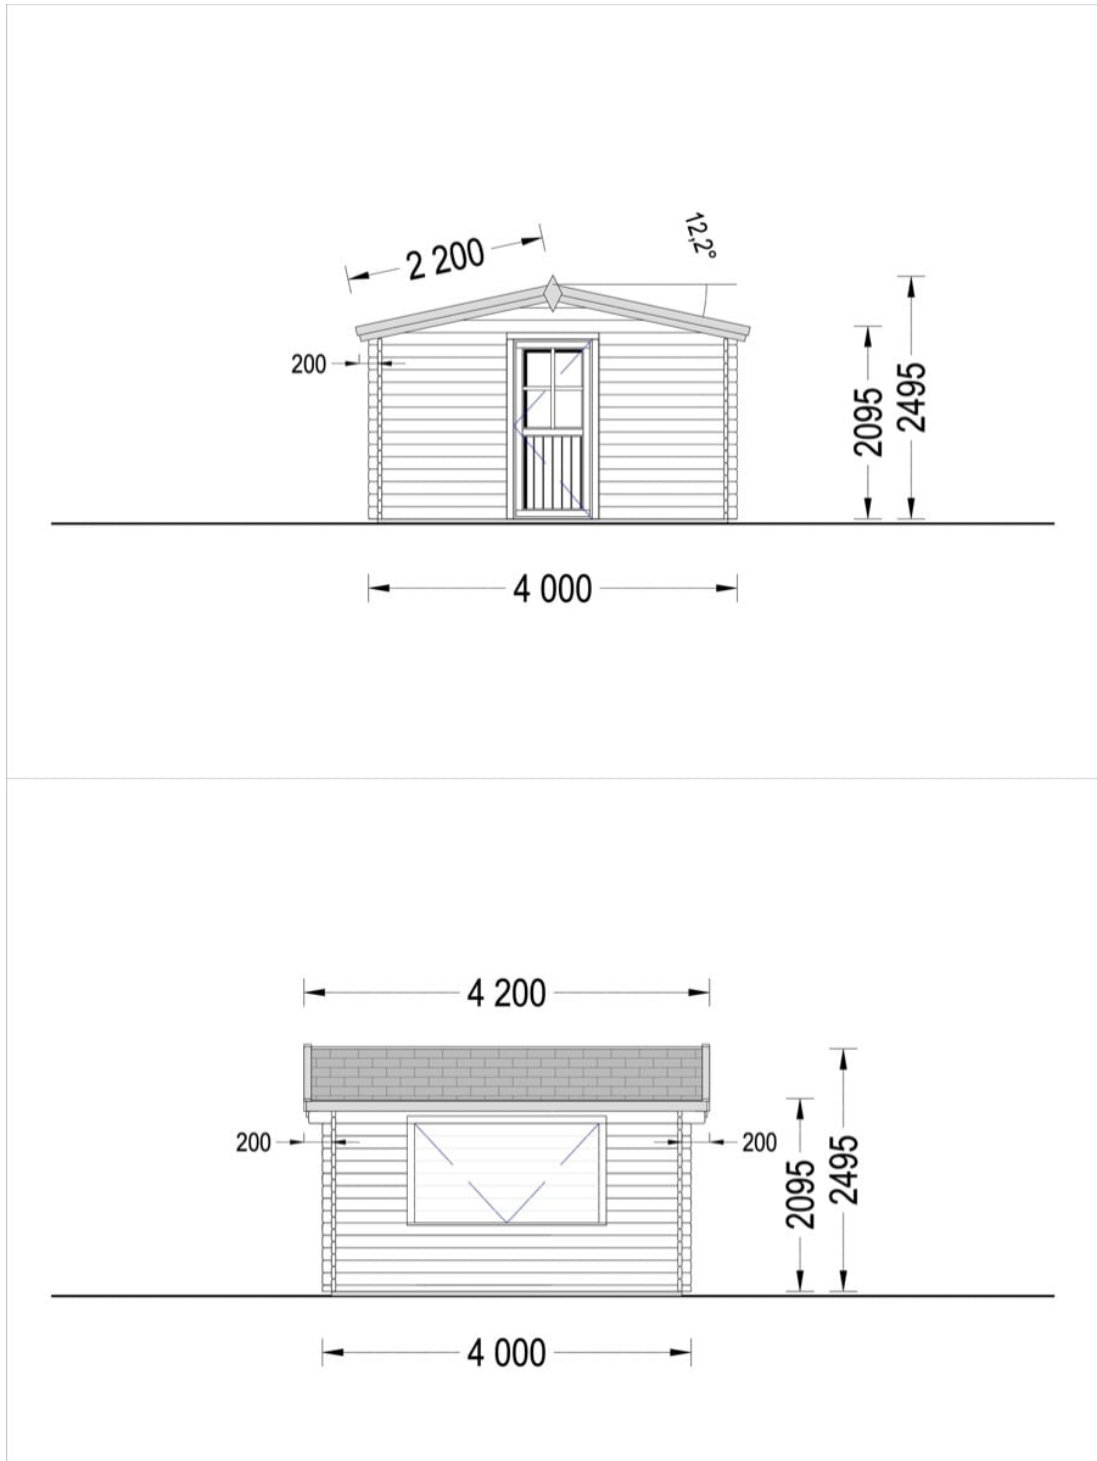

# CHIOSC COMERCIAL DIN LEMN DE PIN NORDIC (28 MM) 4×4 M 16 M<sup>2</sup>

Produs #AV006-4

**PRETUL PRODUSULUI: 3349 € (~~3349~~)**

*Pretul include: grinzi de fundatie tratate in autoclava, pereti (grinzi imbinare nut si feder pe cant si chertate la capete), podea (dusumea 20 mm imbinare nut si feder), usi si ferestre din lemn cu geam termopan (4/6/4, spatiu*

## SPECIFICATIILE TEHNICE

Dimensiuni ferestre	3* 200 cm x 99 cm
Grosime perete	28 mm
Inaltime la coama	249.5cm
Inaltime la streasina	209.5 cm
Material	Pin nordic natural,crescut lent
Material acoperis	Placi de grosime 19-20 mm (Nut și Feder inclus)
Material de podea	Placi de grosime 19-20 mm (Nut și Feder inclus)
Material invelitoare	Optional
Panta acoperisului	12,2°
Sageac	20 cm
Suprafata acoperis	19 mp
Total metri patrati	16 m <sup>2</sup>
Tratament pentru lemn	Opțional
Usa latime x inaltime	1* 85 cm x 192 cm