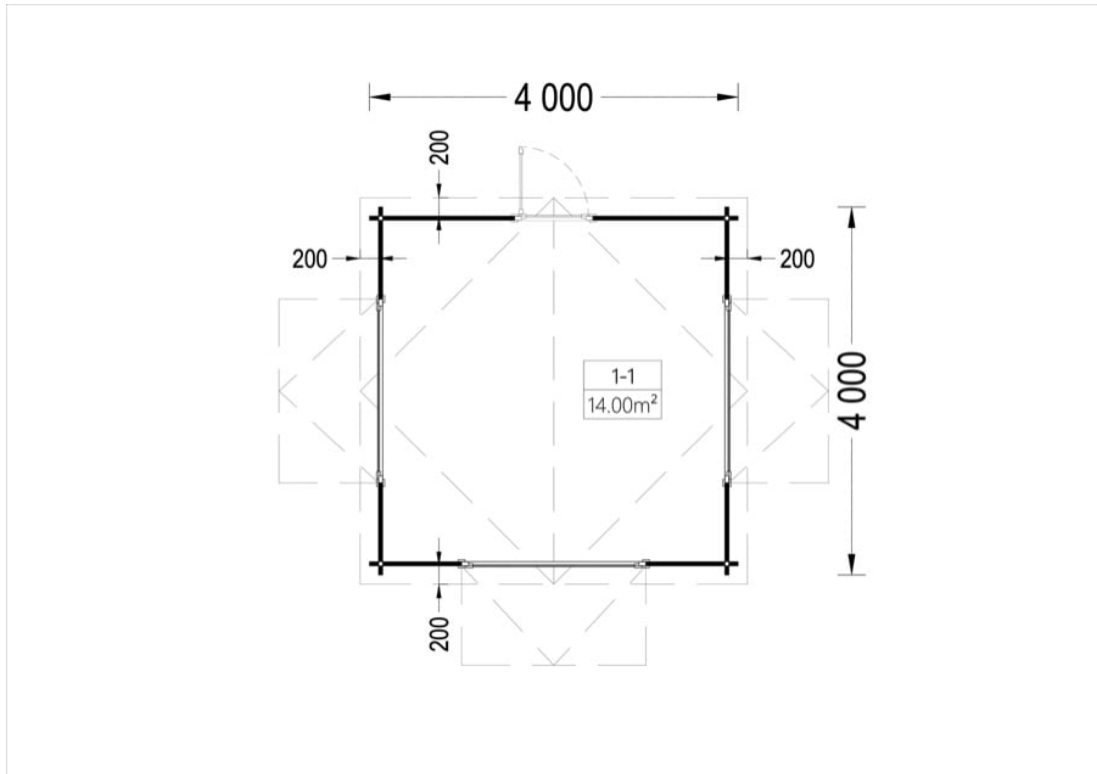

# CHIOSC COMERCIAL DIN LEMN DE PIN NORDIC (28 MM) 4×4 M 16 M<sup>2</sup>

Produs #AV006-4

**PRETUL PRODUSULUI: 3349 € (~~3349~~)**

*Pretul include: grinzi de fundatie tratate in autoclava, pereti (grinzi imbinare nut si feder pe cant si chertate la capete), podea (dusumea 20 mm imbinare nut si feder), usi si ferestre din lemn cu geam termopan (4/6/4, spatiu*

## SPECIFICATIILE TEHNICE

Dimensiuni ferestre	3* 200 cm x 99 cm
Grosime perete	28 mm
Inaltime la coama	249.5cm
Inaltime la streasina	209.5 cm
Material	Pin nordic natural,crescut lent
Material acoperis	Placi de grosime 19-20 mm (Nut și Feder inclus)
Material de podea	Placi de grosime 19-20 mm (Nut și Feder inclus)
Material invelitoare	Optional
Panta acoperisului	12,2°
Sageac	20 cm
Suprafata acoperis	19 mp
Total metri patrati	16 m <sup>2</sup>
Tratament pentru lemn	Opțional
Usa latime x inaltime	1* 85 cm x 192 cm