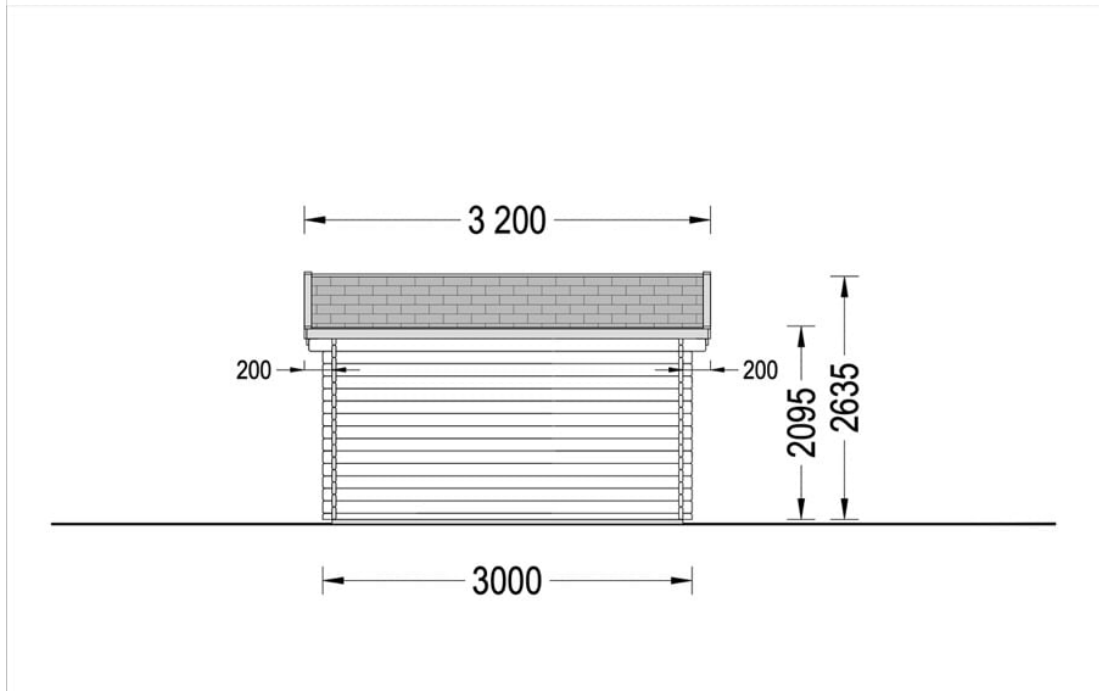

CHIOSC COMERCIAL DIN LEMN DE PIN NORDIC (28 MM) 5×3 M 15 M²

Produs #AV342

PRETUL PRODUSULUI: 5080 € (~~5080~~)

Pretul include: grinzi de fundatie tratate in autoclava, pereti (grinzi imbinare nut si feder pe cant si chertate la capete), podea (dusumea 20 mm imbinare nut si feder), usi si ferestre din lemn cu geam termopan (4/6/4, spatiu

SPECIFICATIILE SI IMAGINILE TEHNICE

SPECIFICATIILE TEHNICE

Dimensiuni ferestre	2* 200 cm x 99 cm
Grosime perete	28 mm
Inaltime la coama	263.5 cm
Inaltime la streasina	209.5 cm
Material	Pin nordic natural,crescut lent
Material acoperis	Placi de grosime 19-20 mm (Nut și Feder inclus)
Material de podea	Placi de grosime 19-20 mm (Nut și Feder inclus)
Material invelitoare	Optional
Panta acoperisului	12,2°
Sageac	20 cm
Suprafata acoperis	18 mp
Total metri patrati	15 m ²
Tratament pentru lemn	Opțional
Usa latime x inaltime	1* 85 cm x 192 cm