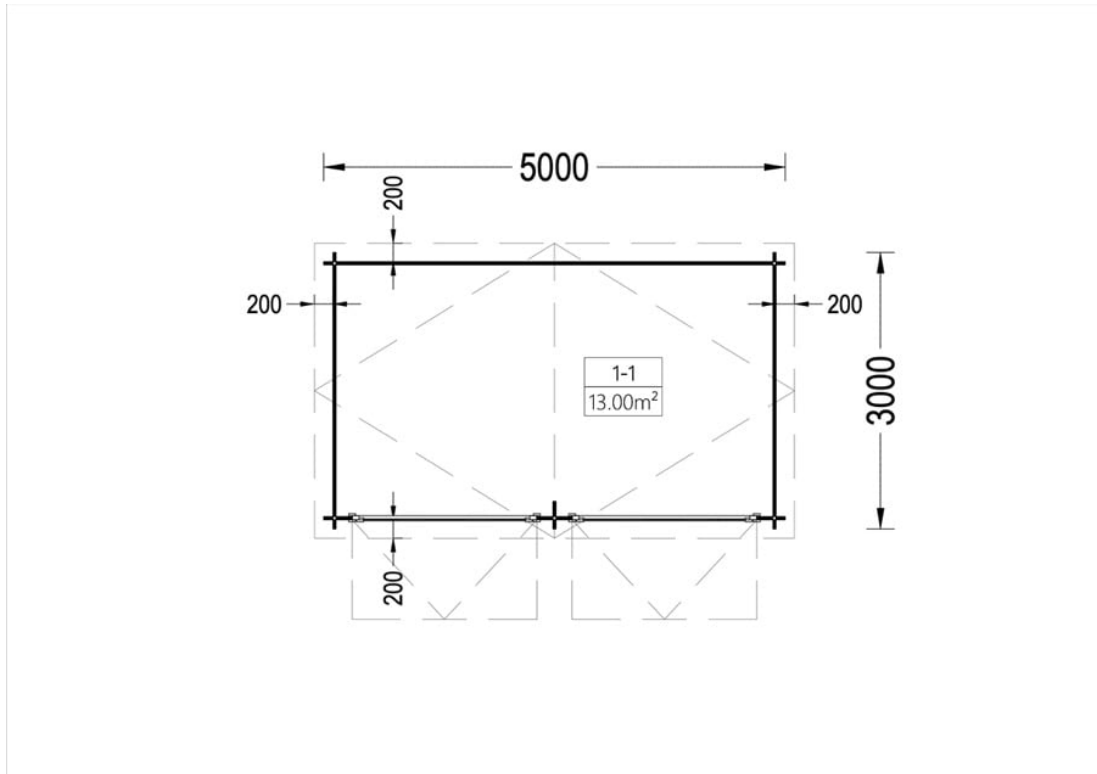

CHIOSC COMERCIAL DIN LEMN DE PIN NORDIC (28 MM) 5×3 M 15 M²

Produs #AV342

PRETUL PRODUSULUI: 5080 € (~~5080~~)

Pretul include: grinzi de fundatie tratate in autoclava, pereti (grinzi imbinare nut si feder pe cant si chertate la capete), podea (dusumea 20 mm imbinare nut si feder), usi si ferestre din lemn cu geam termopan (4/6/4, spatiu

SPECIFICATIILE SI IMAGINILE TEHNICE

SPECIFICATIILE TEHNICE

Dimensiuni ferestre	2* 200 cm x 99 cm
Grosime perete	28 mm
Inaltime la coama	263.5 cm
Inaltime la streasina	209.5 cm
Material	Pin nordic natural,crescut lent
Material acoperis	Placi de grosime 19-20 mm (Nut și Feder inclus)
Material de podea	Placi de grosime 19-20 mm (Nut și Feder inclus)
Material invelitoare	Optional
Panta acoperisului	12,2°
Sageac	20 cm
Suprafata acoperis	18 mp
Total metri patrati	15 m ²
Tratament pentru lemn	Opțional
Usa latime x inaltime	1* 85 cm x 192 cm