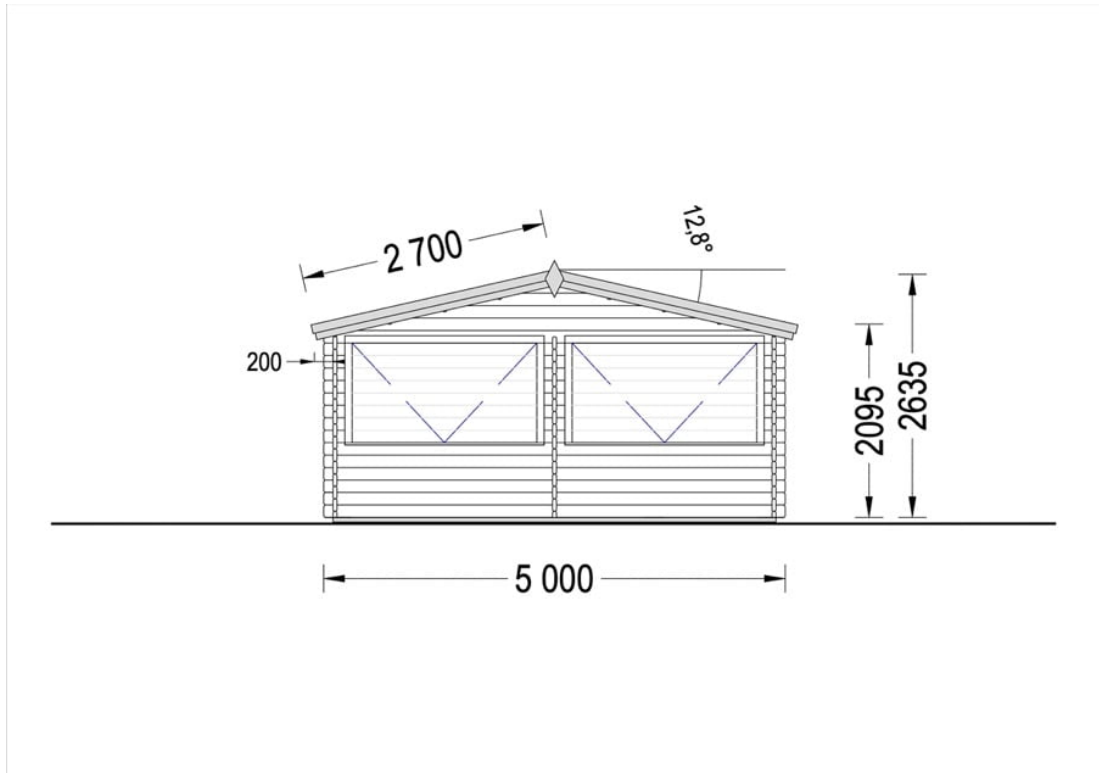

CHIOSC COMERCIAL DIN LEMN DE PIN NORDIC (28 MM) 5×3 M 15 M²

Produs #AV342

PRETUL PRODUSULUI: 5080 € (~~5080~~)

Pretul include: grinzi de fundatie tratate in autoclava, pereti (grinzi imbinare nut si feder pe cant si chertate la capete), podea (dusumea 20 mm imbinare nut si feder), usi si ferestre din lemn cu geam termopan (4/6/4, spatiu

SPECIFICATIILE SI IMAGINILE TEHNICE

SPECIFICATIILE TEHNICE

Dimensiuni ferestre	2* 200 cm x 99 cm
Grosime perete	28 mm
Inaltime la coama	263.5 cm
Inaltime la streasina	209.5 cm
Material	Pin nordic natural,crescut lent
Material acoperis	Placi de grosime 19-20 mm (Nut și Feder inclus)
Material de podea	Placi de grosime 19-20 mm (Nut și Feder inclus)
Material invelitoare	Optional
Panta acoperisului	12,2°
Sageac	20 cm
Suprafata acoperis	18 mp
Total metri patrati	15 m ²
Tratament pentru lemn	Opțional
Usa latime x inaltime	1* 85 cm x 192 cm