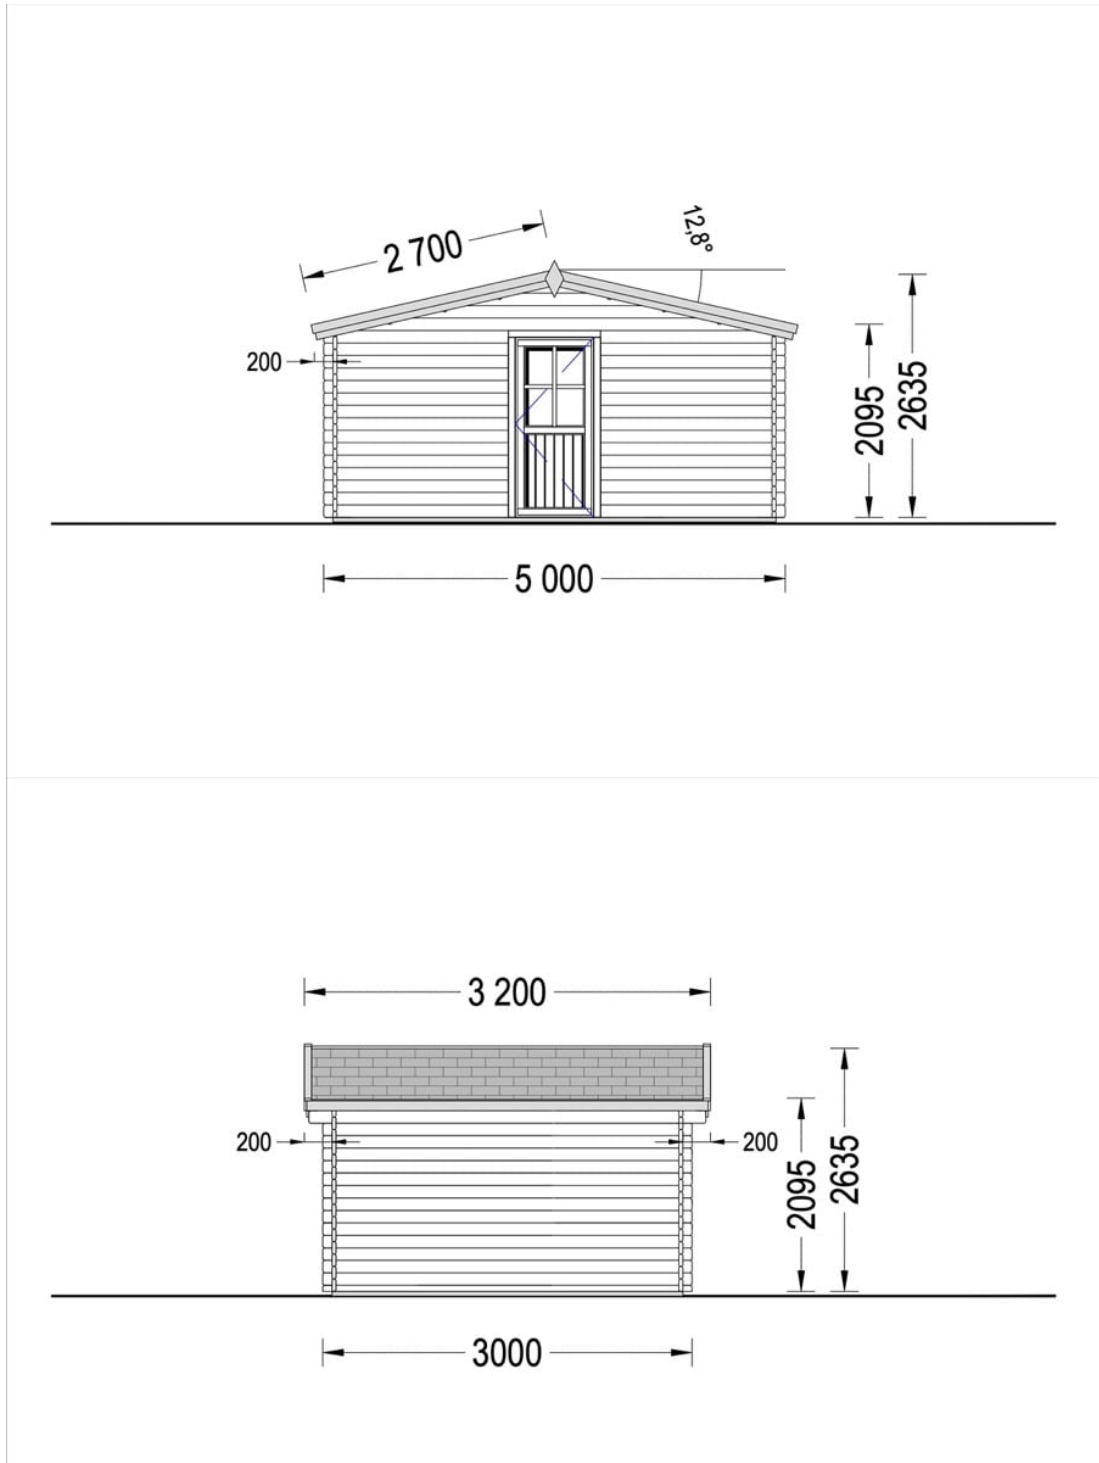

CHIOSC COMERCIAL DIN LEMN DE PIN NORDIC (28 MM) 5×3 M 15 M²

Produs #AV342

PRETUL PRODUSULUI: 5080 € (~~5080~~)

Pretul include: grinzi de fundatie tratate in autoclava, pereti (grinzi imbinare nut si feder pe cant si chertate la capete), podea (dusumea 20 mm imbinare nut si feder), usi si ferestre din lemn cu geam termopan (4/6/4, spatiu

SPECIFICATIILE SI IMAGINILE TEHNICE

SPECIFICATIILE TEHNICE

Dimensiuni ferestre	2* 200 cm x 99 cm
Grosime perete	28 mm
Inaltime la coama	263.5 cm
Inaltime la streasina	209.5 cm
Material	Pin nordic natural,crescut lent
Material acoperis	Placi de grosime 19-20 mm (Nut și Feder inclus)
Material de podea	Placi de grosime 19-20 mm (Nut și Feder inclus)
Material invelitoare	Optional
Panta acoperisului	12,2°
Sageac	20 cm
Suprafata acoperis	18 mp
Total metri patrati	15 m ²
Tratament pentru lemn	Opțional
Usa latime x inaltime	1* 85 cm x 192 cm