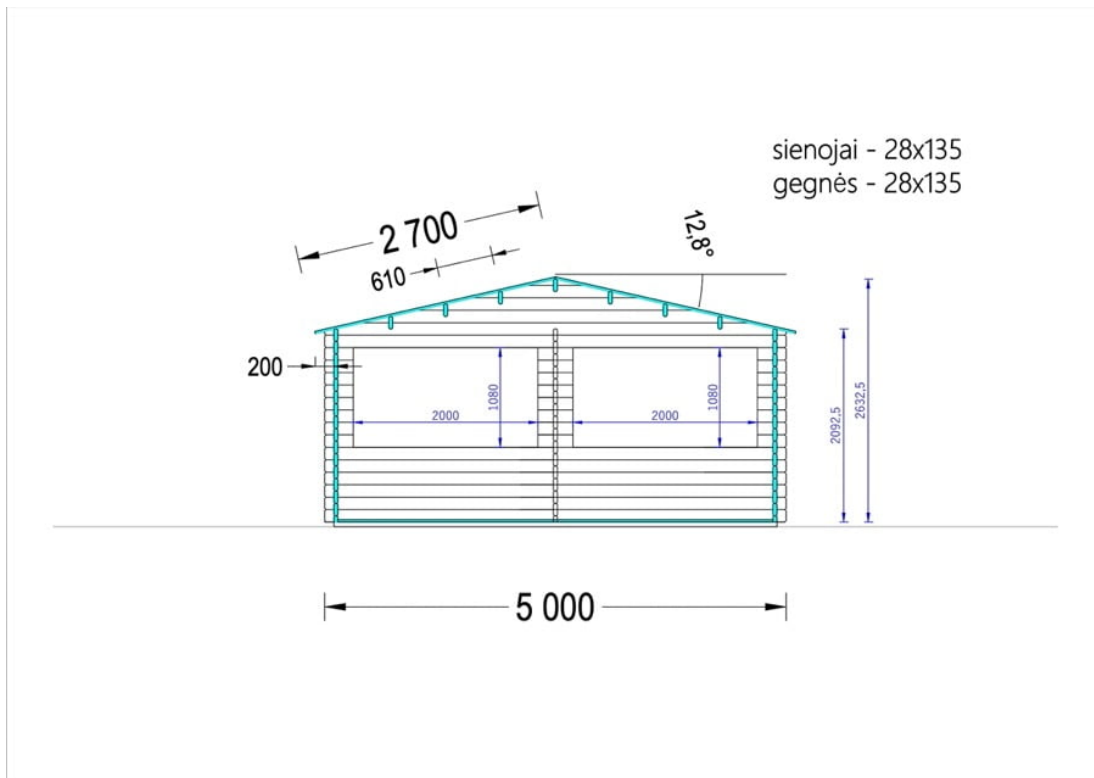

CHIOSC COMERCIAL DIN LEMN DE PIN NORDIC (28 MM) 5×3 M 15 M²

Produs #AV342

PRETUL PRODUSULUI: 5080 € (~~5080~~)

Pretul include: grinzi de fundatie tratate in autoclava, pereti (grinzi imbinare nut si feder pe cant si chertate la capete), podea (dusumea 20 mm imbinare nut si feder), usi si ferestre din lemn cu geam termopan (4/6/4, spatiu

SPECIFICATIILE SI IMAGINILE TEHNICE

SPECIFICATIILE TEHNICE

Dimensiuni ferestre	2* 200 cm x 99 cm
Grosime perete	28 mm
Inaltime la coama	263.5 cm
Inaltime la streasina	209.5 cm
Material	Pin nordic natural,crescut lent
Material acoperis	Placi de grosime 19-20 mm (Nut și Feder inclus)
Material de podea	Placi de grosime 19-20 mm (Nut și Feder inclus)
Material invelitoare	Optional
Panta acoperisului	12,2°
Sageac	20 cm
Suprafata acoperis	18 mp
Total metri patrati	15 m ²
Tratament pentru lemn	Opțional
Usa latime x inaltime	1* 85 cm x 192 cm