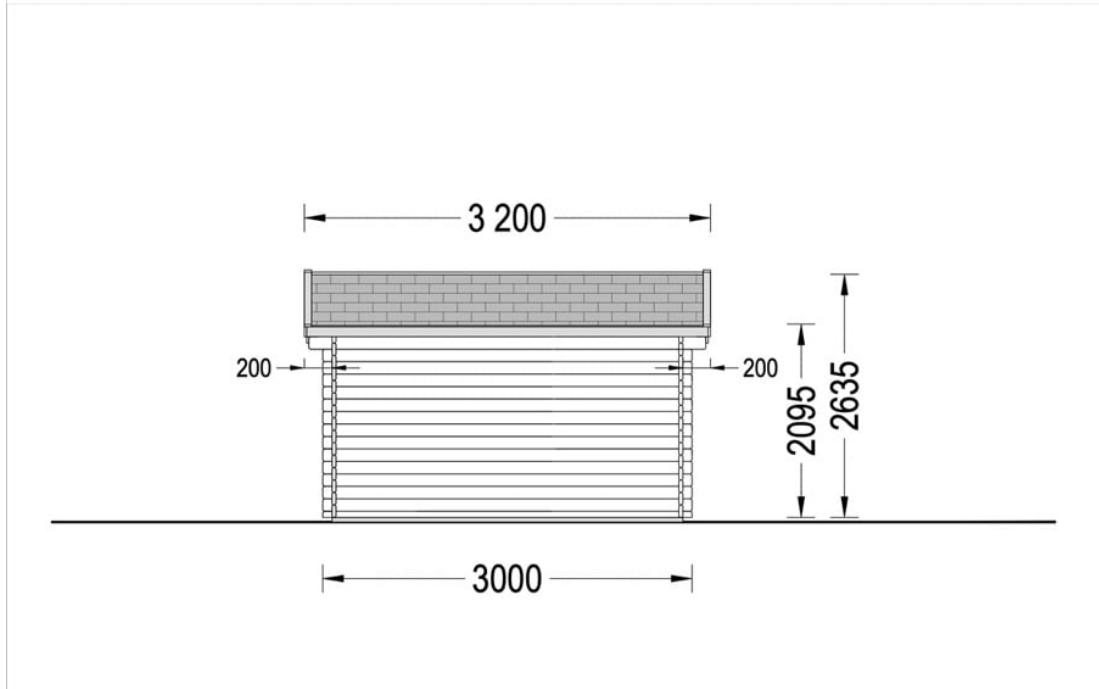

# CHIOSC COMERCIAL DIN LEMN DE PIN NORDIC (28 MM) 5×3 M 15 M<sup>2</sup>

Produs #AV342

**PRETUL PRODUSULUI: 5080 € (~~5080~~)**

*Pretul include: grinzi de fundatie tratate in autoclava, pereti (grinzi imbinare nut si feder pe cant si chertate la capete), podea (dusumea 20 mm imbinare nut si feder), usi si ferestre din lemn cu geam termopan (4/6/4, spatiu*

## SPECIFICATIILE TEHNICE

Dimensiuni ferestre	2* 200 cm x 99 cm
Grosime perete	28 mm
Inaltime la coama	263.5 cm
Inaltime la streasina	209.5 cm
Material	Pin nordic natural,crescut lent
Material acoperis	Placi de grosime 19-20 mm (Nut și Feder inclus)
Material de podea	Placi de grosime 19-20 mm (Nut și Feder inclus)
Material invelitoare	Optional
Panta acoperisului	12,2°
Sageac	20 cm
Suprafata acoperis	18 mp
Total metri patrati	15 m <sup>2</sup>
Tratament pentru lemn	Opțional
Usa latime x inaltime	1* 85 cm x 192 cm