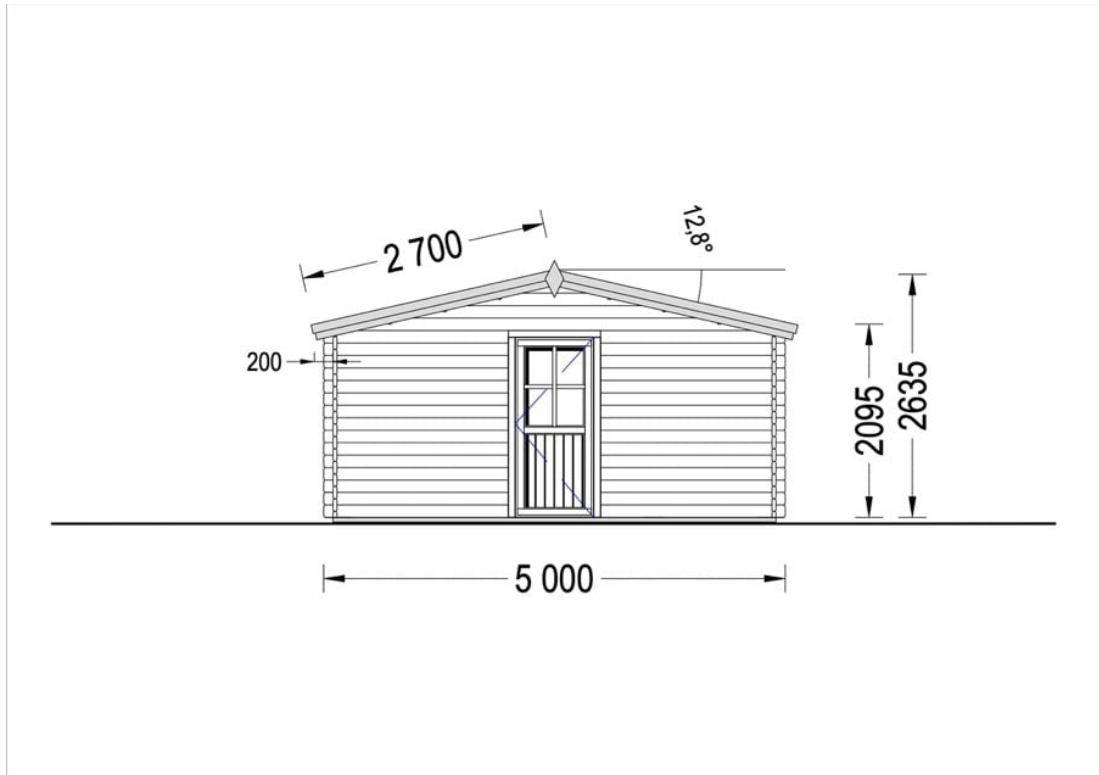

# CHIOSC COMERCIAL DIN LEMN DE PIN NORDIC (28 MM) 5×3 M 15 M<sup>2</sup>

Produs #AV342

**PRETUL PRODUSULUI: 5080 € (~~5080~~)**

*Pretul include: grinzi de fundatie tratate in autoclava, pereti (grinzi imbinare nut si feder pe cant si chertate la capete), podea (dusumea 20 mm imbinare nut si feder), usi si ferestre din lemn cu geam termopan (4/6/4, spatiu*

## SPECIFICATIILE TEHNICE

Dimensiuni ferestre	2* 200 cm x 99 cm
Grosime perete	28 mm
Inaltime la coama	263.5 cm
Inaltime la streasina	209.5 cm
Material	Pin nordic natural,crescut lent
Material acoperis	Placi de grosime 19-20 mm (Nut și Feder inclus)
Material de podea	Placi de grosime 19-20 mm (Nut și Feder inclus)
Material invelitoare	Optional
Panta acoperisului	12,2°
Sageac	20 cm
Suprafata acoperis	18 mp
Total metri patrati	15 m <sup>2</sup>
Tratament pentru lemn	Opțional
Usa latime x inaltime	1* 85 cm x 192 cm