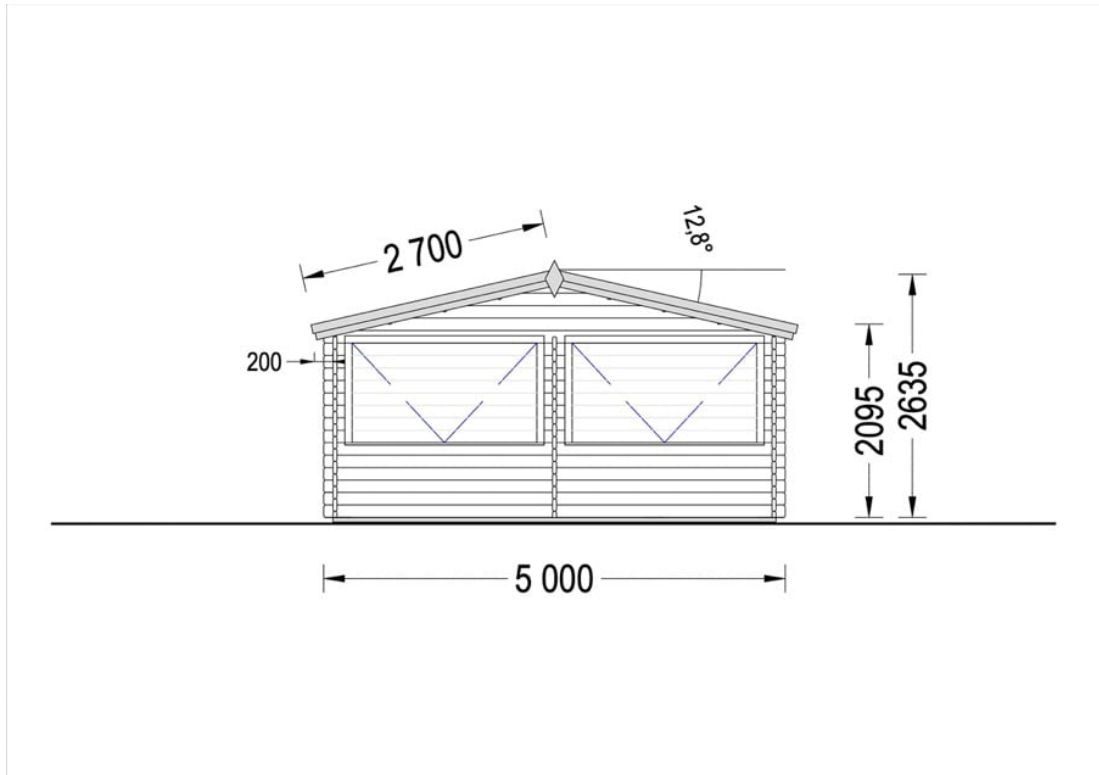

# CHIOSC COMERCIAL DIN LEMN DE PIN NORDIC (28 MM) 5×3 M 15 M<sup>2</sup>

Produs #AV342

**PRETUL PRODUSULUI: 5080 € (~~5080~~)**

*Pretul include: grinzi de fundatie tratate in autoclava, pereti (grinzi imbinare nut si feder pe cant si chertate la capete), podea (dusumea 20 mm imbinare nut si feder), usi si ferestre din lemn cu geam termopan (4/6/4, spatiu*

## SPECIFICATIILE TEHNICE

Dimensiuni ferestre	2* 200 cm x 99 cm
Grosime perete	28 mm
Inaltime la coama	263.5 cm
Inaltime la streasina	209.5 cm
Material	Pin nordic natural,crescut lent
Material acoperis	Placi de grosime 19-20 mm (Nut și Feder inclus)
Material de podea	Placi de grosime 19-20 mm (Nut și Feder inclus)
Material invelitoare	Optional
Panta acoperisului	12,2°
Sageac	20 cm
Suprafata acoperis	18 mp
Total metri patrati	15 m <sup>2</sup>
Tratament pentru lemn	Opțional
Usa latime x inaltime	1* 85 cm x 192 cm