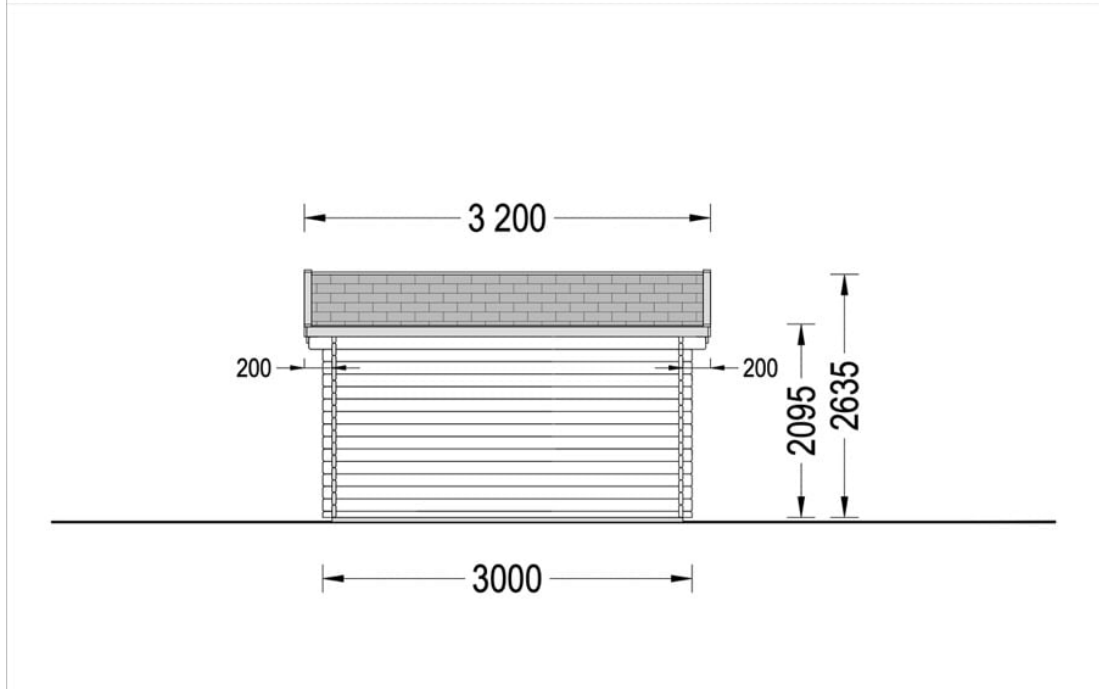

# CHIOSC COMERCIAL DIN LEMN DE PIN NORDIC (28 MM) 5×3 M 15 M<sup>2</sup>

Produs #AV342

**PRETUL PRODUSULUI: 5080 € (~~5080~~)**

*Pretul include: grinzi de fundatie tratate in autoclava, pereti (grinzi imbinare nut si feder pe cant si chertate la capete), podea (dusumea 20 mm imbinare nut si feder), usi si ferestre din lemn cu geam termopan (4/6/4, spatiu*

## SPECIFICATIILE TEHNICE

Dimensiuni ferestre	2* 200 cm x 99 cm
Grosime perete	28 mm
Inaltime la coama	263.5 cm
Inaltime la streasina	209.5 cm
Material	Pin nordic natural,crescut lent
Material acoperis	Placi de grosime 19-20 mm (Nut și Feder inclus)
Material de podea	Placi de grosime 19-20 mm (Nut și Feder inclus)
Material invelitoare	Optional
Panta acoperisului	12,2°
Sageac	20 cm
Suprafata acoperis	18 mp
Total metri patrati	15 m <sup>2</sup>
Tratament pentru lemn	Opțional
Usa latime x inaltime	1* 85 cm x 192 cm