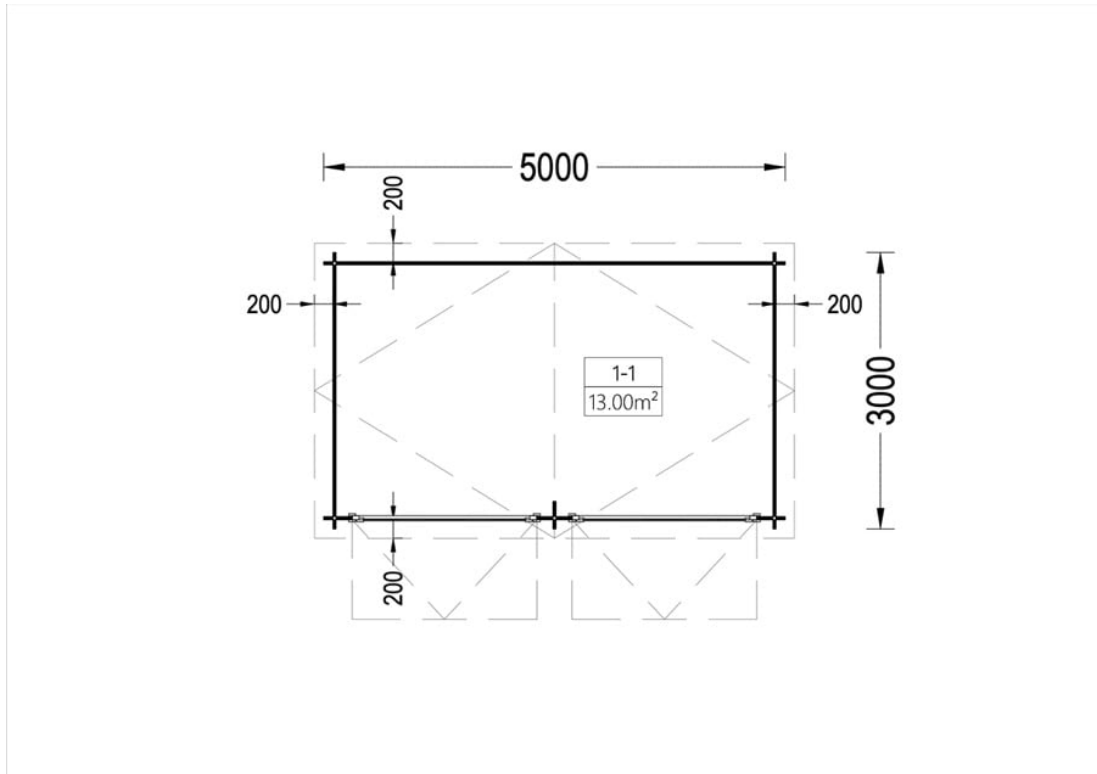

# CHIOSC COMERCIAL DIN LEMN DE PIN NORDIC (28 MM) 5×3 M 15 M<sup>2</sup>

Produs #AV342

**PRETUL PRODUSULUI: 5080 € (~~5080~~)**

*Pretul include: grinzi de fundatie tratate in autoclava, pereti (grinzi imbinare nut si feder pe cant si chertate la capete), podea (dusumea 20 mm imbinare nut si feder), usi si ferestre din lemn cu geam termopan (4/6/4, spatiu*

## SPECIFICATIILE TEHNICE

Dimensiuni ferestre	2* 200 cm x 99 cm
Grosime perete	28 mm
Inaltime la coama	263.5 cm
Inaltime la streasina	209.5 cm
Material	Pin nordic natural,crescut lent
Material acoperis	Placi de grosime 19-20 mm (Nut și Feder inclus)
Material de podea	Placi de grosime 19-20 mm (Nut și Feder inclus)
Material invelitoare	Optional
Panta acoperisului	12,2°
Sageac	20 cm
Suprafata acoperis	18 mp
Total metri patrati	15 m <sup>2</sup>
Tratament pentru lemn	Opțional
Usa latime x inaltime	1* 85 cm x 192 cm