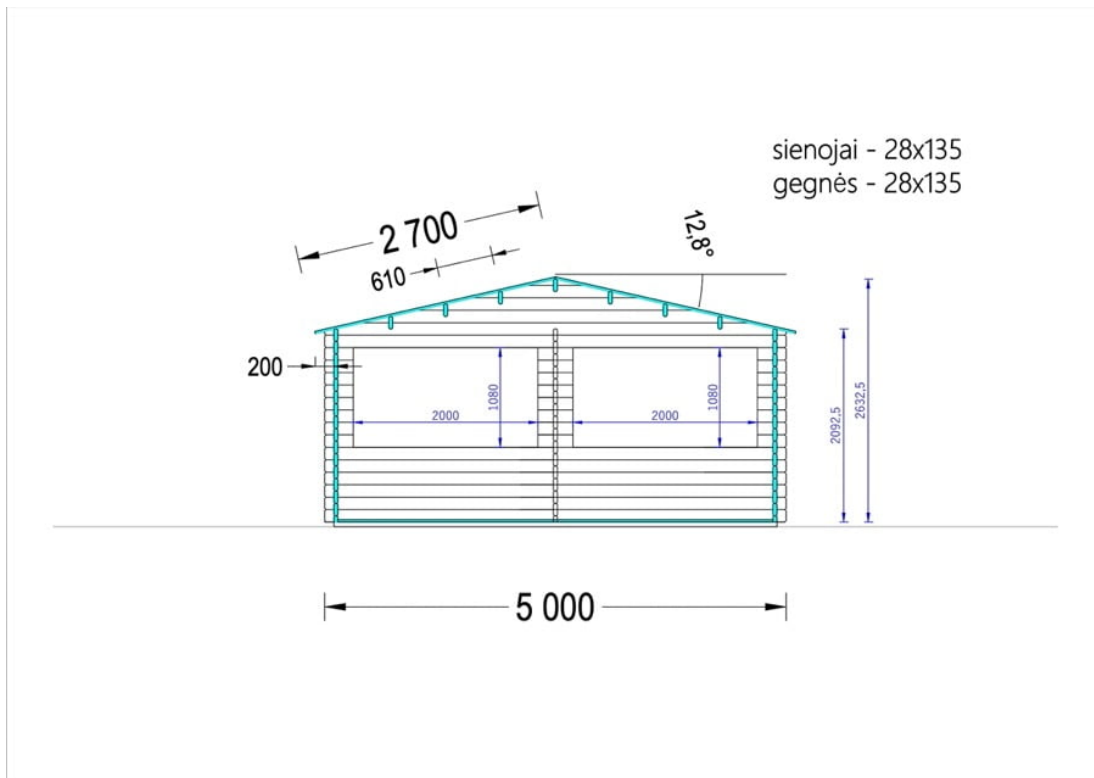

# CHIOSC COMERCIAL DIN LEMN DE PIN NORDIC (28 MM) 5×3 M 15 M<sup>2</sup>

Produs #AV342

**PRETUL PRODUSULUI: 5080 € (~~5080~~)**

*Pretul include: grinzi de fundatie tratate in autoclava, pereti (grinzi imbinare nut si feder pe cant si chertate la capete), podea (dusumea 20 mm imbinare nut si feder), usi si ferestre din lemn cu geam termopan (4/6/4, spatiu*

## SPECIFICATIILE TEHNICE

Dimensiuni ferestre	2* 200 cm x 99 cm
Grosime perete	28 mm
Inaltime la coama	263.5 cm
Inaltime la streasina	209.5 cm
Material	Pin nordic natural,crescut lent
Material acoperis	Placi de grosime 19-20 mm (Nut și Feder inclus)
Material de podea	Placi de grosime 19-20 mm (Nut și Feder inclus)
Material invelitoare	Optional
Panta acoperisului	12,2°
Sageac	20 cm
Suprafata acoperis	18 mp
Total metri patrati	15 m <sup>2</sup>
Tratament pentru lemn	Opțional
Usa latime x inaltime	1* 85 cm x 192 cm