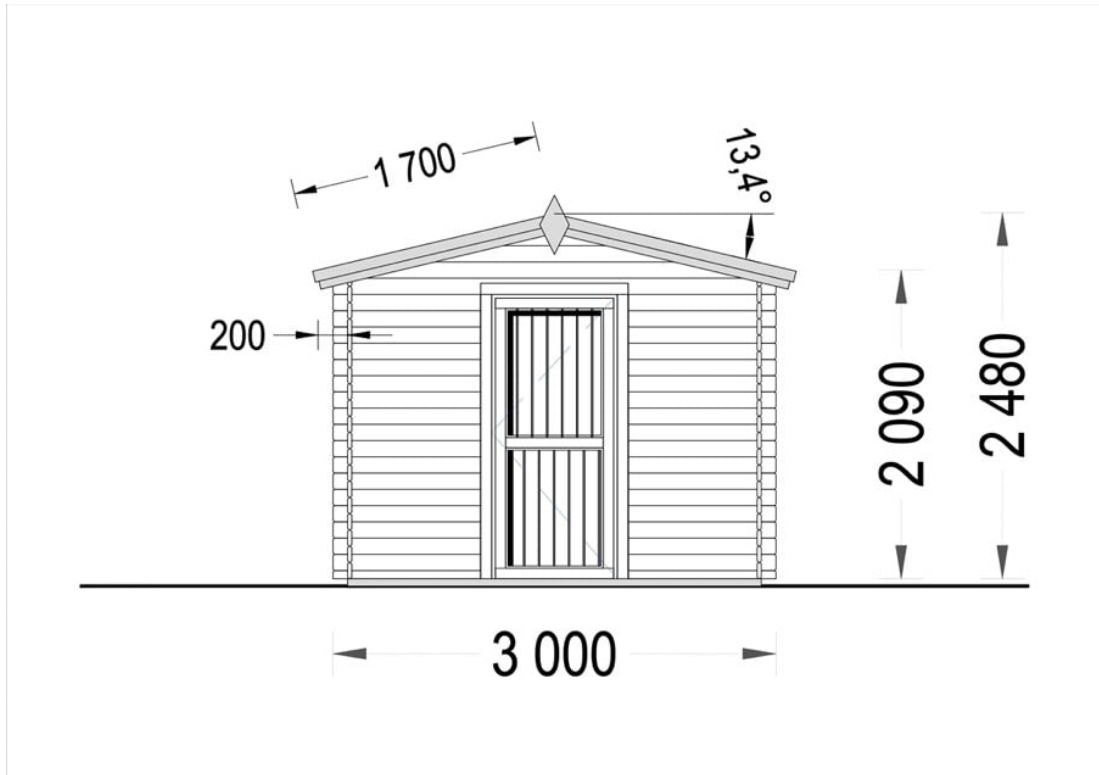

# CHIOSC COMERCIAL DIN LEMN DE PIN NORDIC(28 MM), 3×3 M, 9 M<sup>2</sup>

Produs #AV006-3

**PRETUL PRODUSULUI: 2342 € (~~2342~~)**

*Pretul include: grinzi de fundatie tratate in autoclava, pereti (grinzi imbinare nut si feder pe cant si chertate la capete), podea (dusumea 20 mm imbinare nut si feder), usi si ferestre din lemn cu geam termopan (4/6/4, spatiu*

## SPECIFICATIILE TEHNICE

Dimensiuni externe	300 cm x 300 cm
Dimensiuni ferestre	3* 200 cm x 99 cm
Grosime perete	28 mm
Inaltime la coama	243 cm
Inaltime la streasina	203 cm
Material	Pin nordic natural, crescut lent
Material acoperis	Placi de grosime 19-20 mm (Nut și Feder inclus)
Material de podea	Placi de grosime 19-20 mm (Nut și Feder inclus)
Material invelitoare	Optional
Panta acoperisului	13,4°
Suprafata acoperis	11m <sup>2</sup>
Total metri patrati	9 m <sup>2</sup>
Tratament pentru lemn	Opțional
Usa latime x inaltime	1* 85 cm x 192 cm