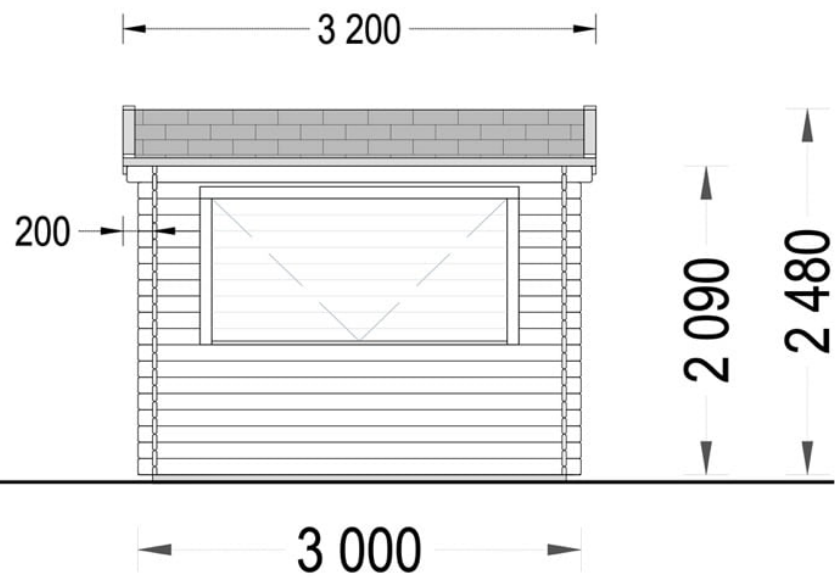

# CHIOSC COMERCIAL DIN LEMN DE PIN NORDIC(28 MM), 3×3 M, 9 M<sup>2</sup>

Produs #AV006-3

**PRETUL PRODUSULUI: 2342 € (~~2342~~)**

*Pretul include: grinzi de fundatie tratate in autoclava, pereti (grinzi imbinare nut si feder pe cant si chertate la capete), podea (dusumea 20 mm imbinare nut si feder), usi si ferestre din lemn cu geam termopan (4/6/4, spatiu*

## SPECIFICATIILE TEHNICE

Dimensiuni externe	300 cm x 300 cm
Dimensiuni ferestre	3* 200 cm x 99 cm
Grosime perete	28 mm
Inaltime la coama	243 cm
Inaltime la streasina	203 cm
Material	Pin nordic natural, crescut lent
Material acoperis	Placi de grosime 19-20 mm (Nut și Feder inclus)
Material de podea	Placi de grosime 19-20 mm (Nut și Feder inclus)
Material invelitoare	Optional
Panta acoperisului	13,4°
Suprafata acoperis	11m <sup>2</sup>
Total metri patrati	9 m <sup>2</sup>
Tratament pentru lemn	Opțional
Usa latime x inaltime	1* 85 cm x 192 cm