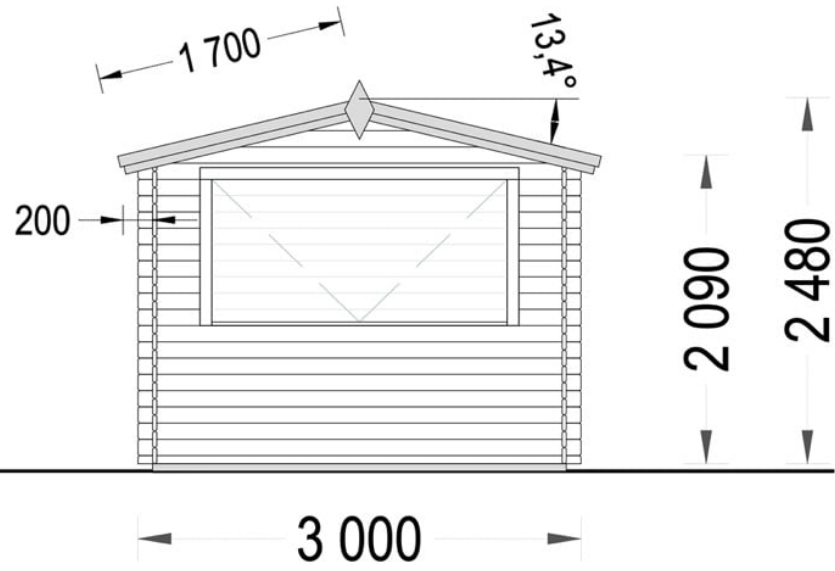

# CHIOSC COMERCIAL DIN LEMN DE PIN NORDIC(28 MM), 3×3 M, 9 M<sup>2</sup>

Produs #AV006-3

**PRETUL PRODUSULUI: 2342 € (~~2342~~)**

*Pretul include: grinzi de fundatie tratate in autoclava, pereti (grinzi imbinare nut si feder pe cant si chertate la capete), podea (dusumea 20 mm imbinare nut si feder), usi si ferestre din lemn cu geam termopan (4/6/4, spatiu*

## SPECIFICATIILE TEHNICE

Dimensiuni externe	300 cm x 300 cm
Dimensiuni ferestre	3* 200 cm x 99 cm
Grosime perete	28 mm
Inaltime la coama	243 cm
Inaltime la streasina	203 cm
Material	Pin nordic natural, crescut lent
Material acoperis	Placi de grosime 19-20 mm (Nut și Feder inclus)
Material de podea	Placi de grosime 19-20 mm (Nut și Feder inclus)
Material invelitoare	Optional
Panta acoperisului	13,4°
Suprafata acoperis	11m <sup>2</sup>
Total metri patrati	9 m <sup>2</sup>
Tratament pentru lemn	Opțional
Usa latime x inaltime	1* 85 cm x 192 cm