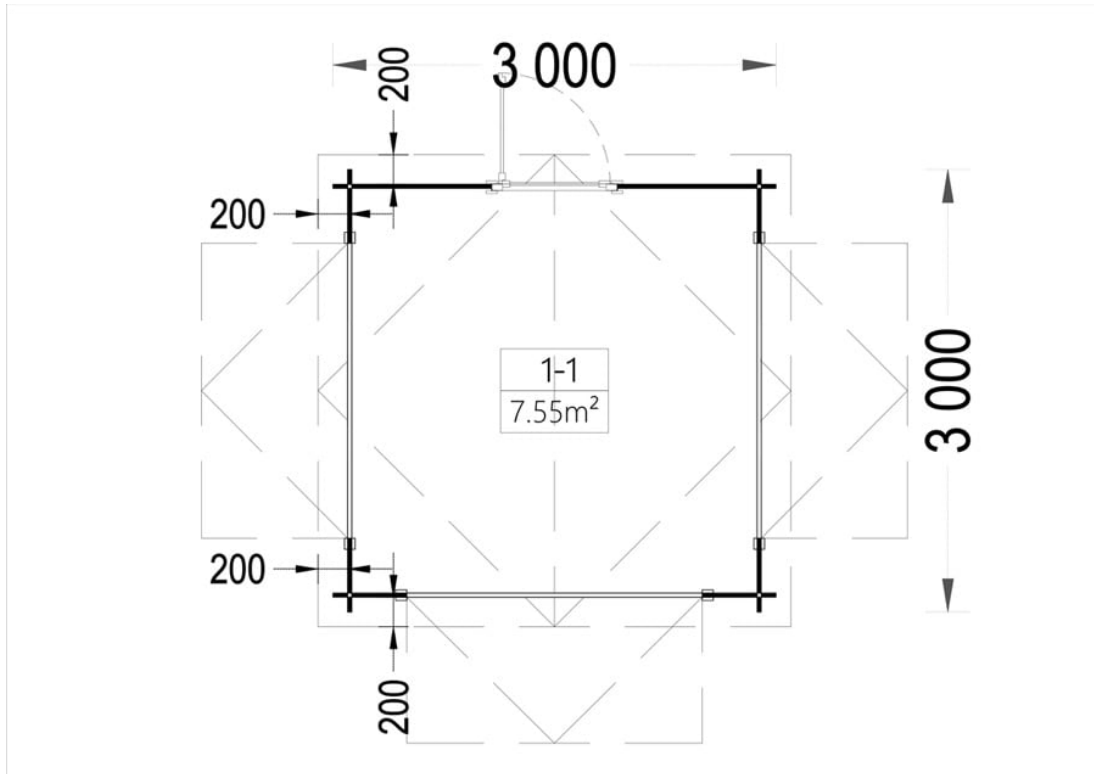

# CHIOSC COMERCIAL DIN LEMN DE PIN NORDIC(28 MM), 3×3 M, 9 M<sup>2</sup>

Produs #AV006-3

**PRETUL PRODUSULUI: 2342 € (~~2342~~)**

*Pretul include: grinzi de fundatie tratate in autoclava, pereti (grinzi imbinare nut si feder pe cant si chertate la capete), podea (dusumea 20 mm imbinare nut si feder), usi si ferestre din lemn cu geam termopan (4/6/4, spatiu*

## SPECIFICATIILE TEHNICE

Dimensiuni externe	300 cm x 300 cm
Dimensiuni ferestre	3* 200 cm x 99 cm
Grosime perete	28 mm
Inaltime la coama	243 cm
Inaltime la streasina	203 cm
Material	Pin nordic natural, crescut lent
Material acoperis	Placi de grosime 19-20 mm (Nut și Feder inclus)
Material de podea	Placi de grosime 19-20 mm (Nut și Feder inclus)
Material invelitoare	Optional
Panta acoperisului	13,4°
Suprafata acoperis	11m <sup>2</sup>
Total metri patrati	9 m <sup>2</sup>
Tratament pentru lemn	Opțional
Usa latime x inaltime	1* 85 cm x 192 cm