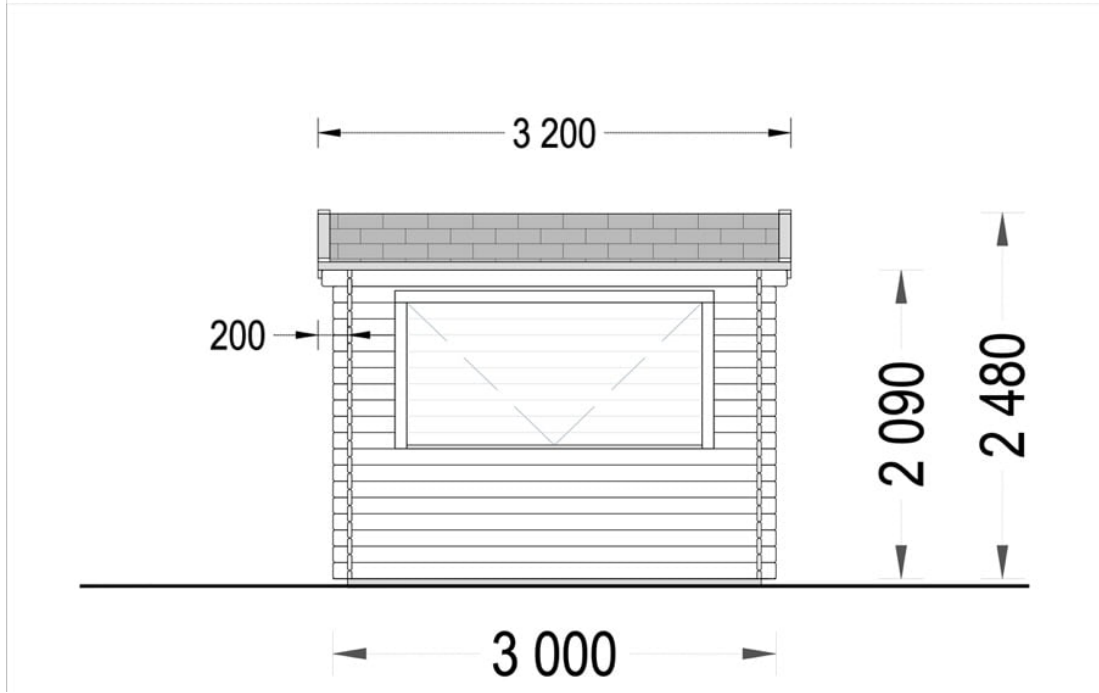

# CHIOSC COMERCIAL DIN LEMN DE PIN NORDIC(28 MM), 3×3 M, 9 M<sup>2</sup>

Produs #AV006-3

**PRETUL PRODUSULUI: 2342 € (~~2342~~)**

*Pretul include: grinzi de fundatie tratate in autoclava, pereti (grinzi imbinare nut si feder pe cant si chertate la capete), podea (dusumea 20 mm imbinare nut si feder), usi si ferestre din lemn cu geam termopan (4/6/4, spatiu*

## SPECIFICATIILE TEHNICE

Dimensiuni externe	300 cm x 300 cm
Dimensiuni ferestre	3* 200 cm x 99 cm
Grosime perete	28 mm
Inaltime la coama	243 cm
Inaltime la streasina	203 cm
Material	Pin nordic natural, crescut lent
Material acoperis	Placi de grosime 19-20 mm (Nut și Feder inclus)
Material de podea	Placi de grosime 19-20 mm (Nut și Feder inclus)
Material invelitoare	Optional
Panta acoperisului	13,4°
Suprafata acoperis	11m <sup>2</sup>
Total metri patrati	9 m <sup>2</sup>
Tratament pentru lemn	Opțional
Usa latime x inaltime	1* 85 cm x 192 cm