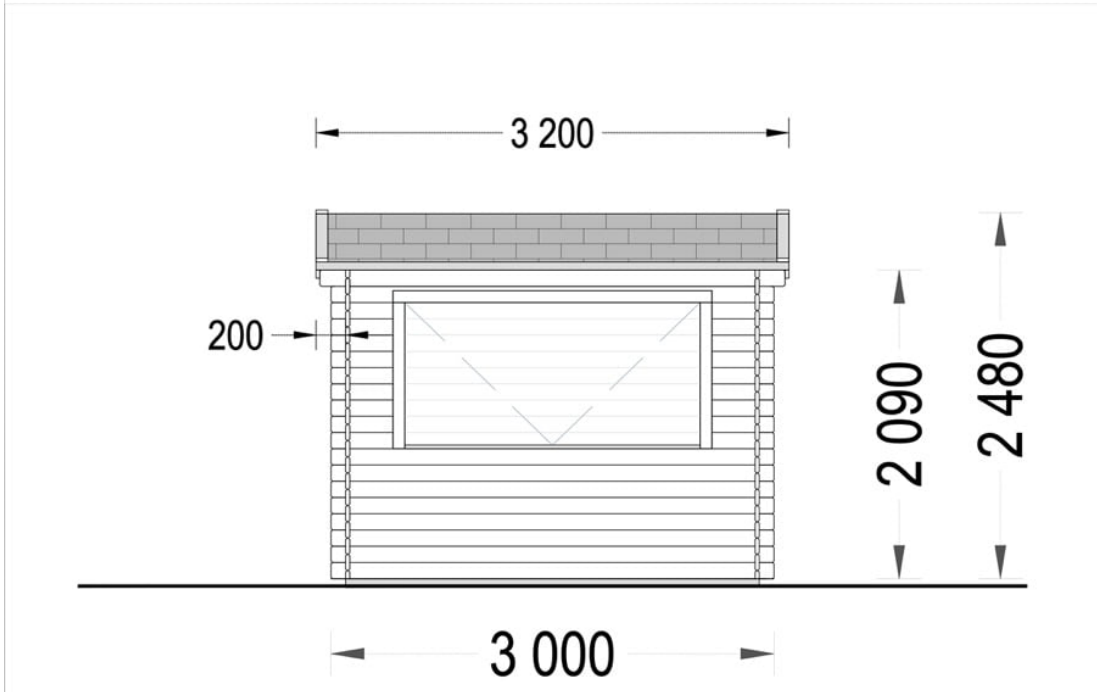

CHIOSC COMERCIAL DIN LEMN DE PIN NORDIC(28 MM), 3×3 M, 9 M²

Produs #AV006-3

PRETUL PRODUSULUI: 2342 € (~~2342~~)

Pretul include: grinzi de fundatie tratate in autoclava, pereti (grinzi imbinare nut si feder pe cant si chertate la capete), podea (dusumea 20 mm imbinare nut si feder), usi si ferestre din lemn cu geam termopan (4/6/4, spatiu

SPECIFICATIILE SI IMAGINILE TEHNICE

SPECIFICATIILE TEHNICE

Dimensiuni externe	300 cm x 300 cm
Dimensiuni ferestre	3* 200 cm x 99 cm
Grosime perete	28 mm
Inaltime la coama	243 cm
Inaltime la streasina	203 cm
Material	Pin nordic natural, crescut lent
Material acoperis	Placi de grosime 19-20 mm (Nut și Feder inclus)
Material de podea	Placi de grosime 19-20 mm (Nut și Feder inclus)
Material invelitoare	Optional
Panta acoperisului	13,4°
Suprafata acoperis	11m ²
Total metri patrati	9 m ²
Tratament pentru lemn	Opțional
Usa latime x inaltime	1* 85 cm x 192 cm