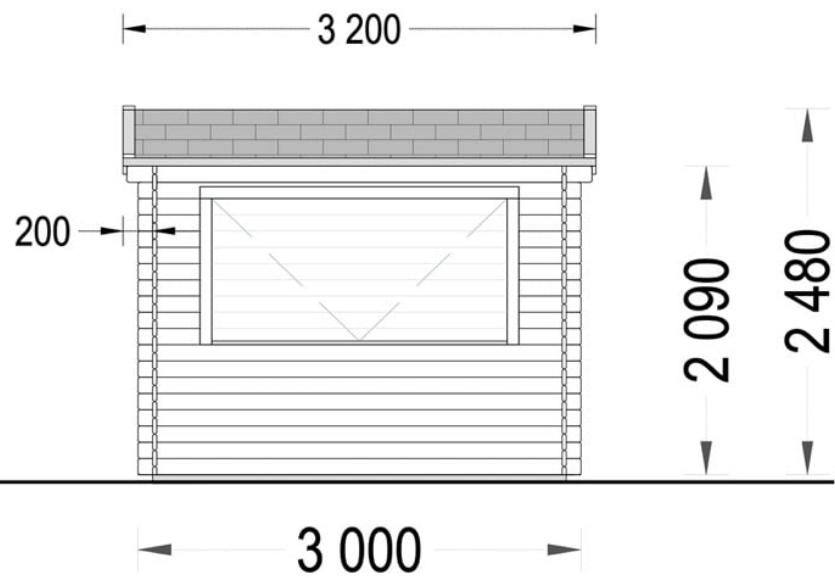

CHIOSC COMERCIAL DIN LEMN DE PIN NORDIC(28 MM), 3×3 M, 9 M²

Produs #AV006-3

PRETUL PRODUSULUI: 2342 € (~~2342~~)

Pretul include: grinzi de fundatie tratate in autoclava, pereti (grinzi imbinare nut si feder pe cant si chertate la capete), podea (dusumea 20 mm imbinare nut si feder), usi si ferestre din lemn cu geam termopan (4/6/4, spatiu

SPECIFICATIILE SI IMAGINILE TEHNICE

SPECIFICATIILE TEHNICE

Dimensiuni externe	300 cm x 300 cm
Dimensiuni ferestre	3* 200 cm x 99 cm
Grosime perete	28 mm
Inaltime la coama	243 cm
Inaltime la streasina	203 cm
Material	Pin nordic natural, crescut lent
Material acoperis	Placi de grosime 19-20 mm (Nut și Feder inclus)
Material de podea	Placi de grosime 19-20 mm (Nut și Feder inclus)
Material invelitoare	Optional
Panta acoperisului	13,4°
Suprafata acoperis	11m ²
Total metri patrati	9 m ²
Tratament pentru lemn	Opțional
Usa latime x inaltime	1* 85 cm x 192 cm