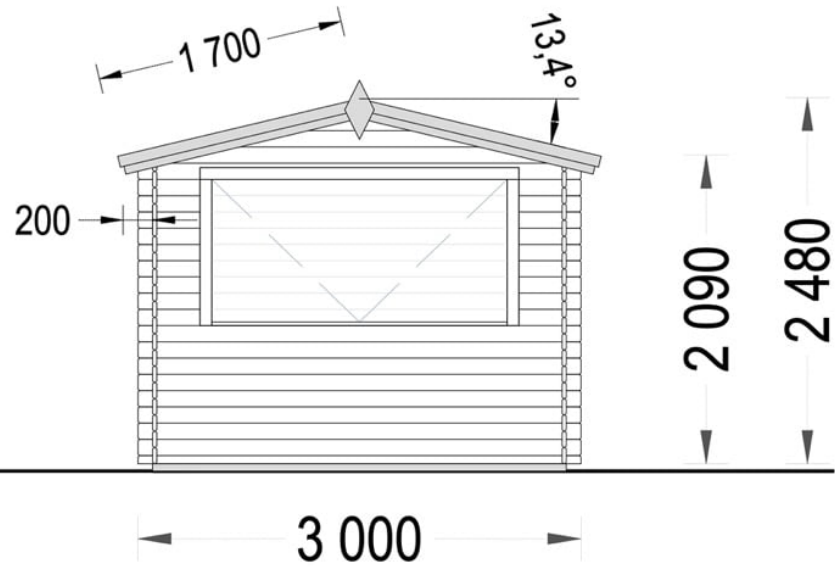

CHIOSC COMERCIAL DIN LEMN DE PIN NORDIC(28 MM), 3×3 M, 9 M²

Produs #AV006-3

PRETUL PRODUSULUI: 2342 € (~~2342~~)

Pretul include: grinzi de fundatie tratate in autoclava, pereti (grinzi imbinare nut si feder pe cant si chertate la capete), podea (dusumea 20 mm imbinare nut si feder), usi si ferestre din lemn cu geam termopan (4/6/4, spatiu

SPECIFICATIILE SI IMAGINILE TEHNICE

SPECIFICATIILE TEHNICE

Dimensiuni externe	300 cm x 300 cm
Dimensiuni ferestre	3* 200 cm x 99 cm
Grosime perete	28 mm
Inaltime la coama	243 cm
Inaltime la streasina	203 cm
Material	Pin nordic natural, crescut lent
Material acoperis	Placi de grosime 19-20 mm (Nut și Feder inclus)
Material de podea	Placi de grosime 19-20 mm (Nut și Feder inclus)
Material invelitoare	Optional
Panta acoperisului	13,4°
Suprafata acoperis	11m ²
Total metri patrati	9 m ²
Tratament pentru lemn	Opțional
Usa latime x inaltime	1* 85 cm x 192 cm