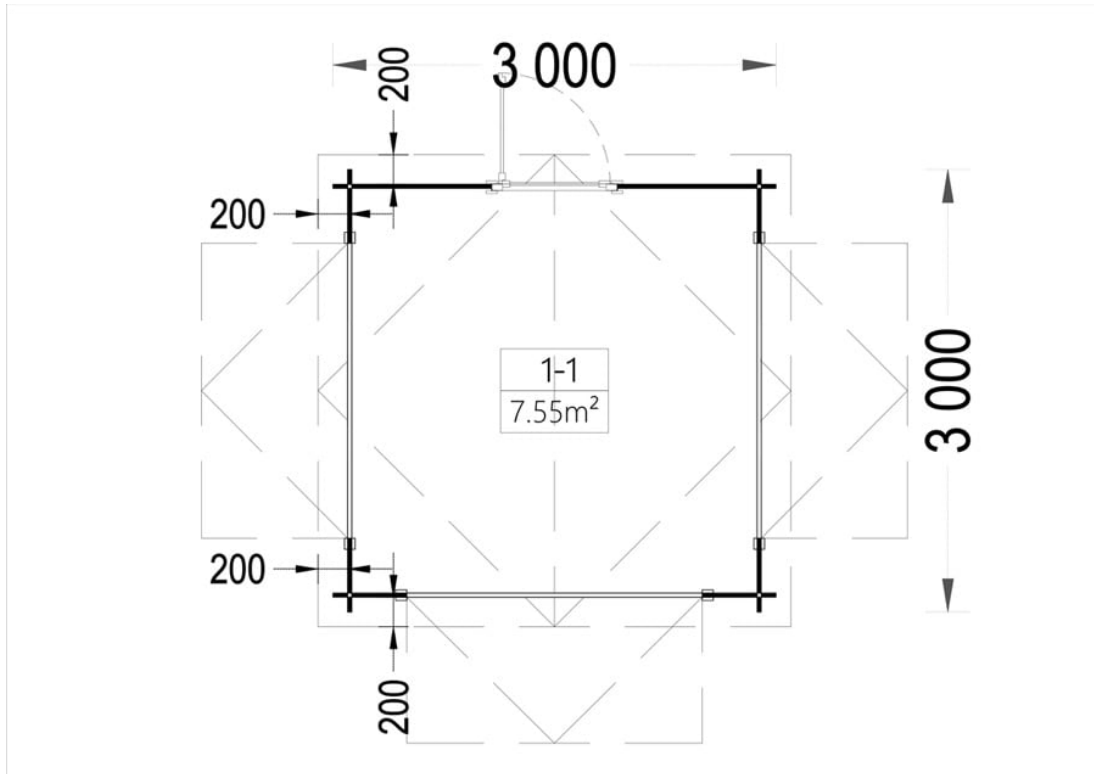

CHIOSC COMERCIAL DIN LEMN DE PIN NORDIC(28 MM), 3×3 M, 9 M²

Produs #AV006-3

PRETUL PRODUSULUI: 2342 € (~~2342~~)

Pretul include: grinzi de fundatie tratate in autoclava, pereti (grinzi imbinare nut si feder pe cant si chertate la capete), podea (dusumea 20 mm imbinare nut si feder), usi si ferestre din lemn cu geam termopan (4/6/4, spatiu

SPECIFICATIILE SI IMAGINILE TEHNICE

SPECIFICATIILE TEHNICE

Dimensiuni externe	300 cm x 300 cm
Dimensiuni ferestre	3* 200 cm x 99 cm
Grosime perete	28 mm
Inaltime la coama	243 cm
Inaltime la streasina	203 cm
Material	Pin nordic natural, crescut lent
Material acoperis	Placi de grosime 19-20 mm (Nut și Feder inclus)
Material de podea	Placi de grosime 19-20 mm (Nut și Feder inclus)
Material invelitoare	Optional
Panta acoperisului	13,4°
Suprafata acoperis	11m ²
Total metri patrati	9 m ²
Tratament pentru lemn	Opțional
Usa latime x inaltime	1* 85 cm x 192 cm