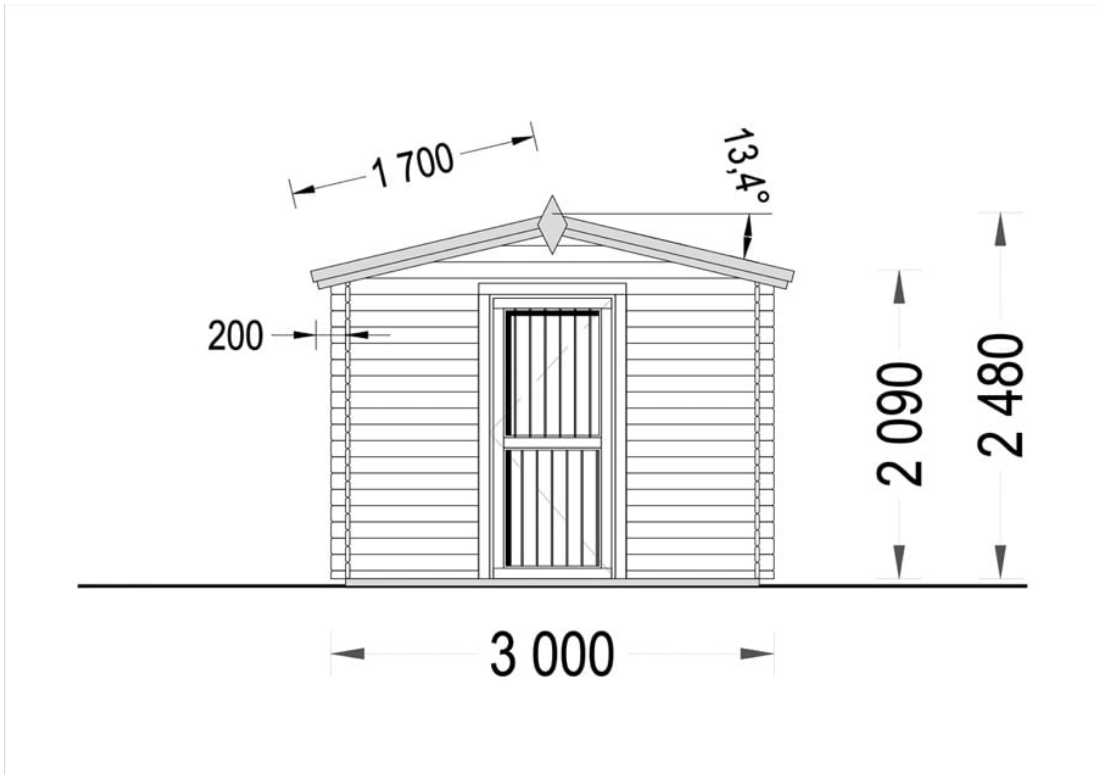

CHIOSC COMERCIAL DIN LEMN DE PIN NORDIC(28 MM), 3×3 M, 9 M²

Produs #AV006-3

PRETUL PRODUSULUI: 2342 € (~~2342~~)

Pretul include: grinzi de fundatie tratate in autoclava, pereti (grinzi imbinare nut si feder pe cant si chertate la capete), podea (dusumea 20 mm imbinare nut si feder), usi si ferestre din lemn cu geam termopan (4/6/4, spatiu

SPECIFICATIILE SI IMAGINILE TEHNICE

SPECIFICATIILE TEHNICE

Dimensiuni externe	300 cm x 300 cm
Dimensiuni ferestre	3* 200 cm x 99 cm
Grosime perete	28 mm
Inaltime la coama	243 cm
Inaltime la streasina	203 cm
Material	Pin nordic natural, crescut lent
Material acoperis	Placi de grosime 19-20 mm (Nut și Feder inclus)
Material de podea	Placi de grosime 19-20 mm (Nut și Feder inclus)
Material invelitoare	Optional
Panta acoperisului	13,4°
Suprafata acoperis	11m ²
Total metri patrati	9 m ²
Tratament pentru lemn	Opțional
Usa latime x inaltime	1* 85 cm x 192 cm