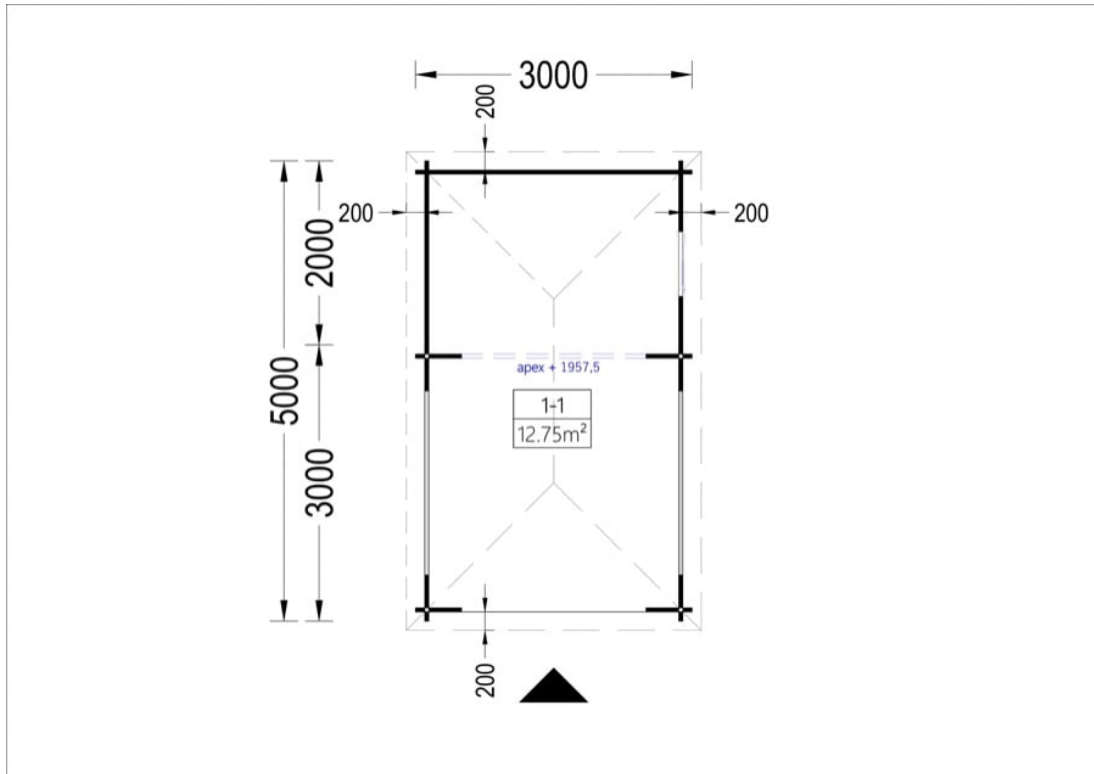

FOISOR DIN LEMN (28 MM) 3×5 M 15 MP

Produs #AV012-3

PRETUL PRODUSULUI: 3827 € ~~(3827)~~

Pretul include: grinzi de fundatie tratate in autoclava, pereti (grinzi imbinare nut si feder pe cant si chertate la capete), podea (dusumea 20 mm imbinare nut si feder), usi si ferestre din lemn cu geam termopan (4/6/4, spatiu aer), acoperis (partea lemnoasa), feronerie, proiect tehnic, TVA, tratamentul lemnului interior/exterior impotriva anticariilor, antimucegaiului si antiputregaiului.

SPECIFICATIILE SI IMAGINILE TEHNICE

SPECIFICATIILE TEHNICE

Dimensiuni externe	300 cm x 500 cm
Dimensiuni ferestre	1* 70 cm x 105 cm
Grosime perete	28 mm
Inaltime la coama	270 cm
Inaltime la streasina	221 cm
Material	Pin nordic natural, crescut lent
Material acoperis	Placi de grosime 19-20 mm (Nut și Feder inclus)
Material de podea	Placi de grosime 19-20 mm (Nut și Feder inclus)
Material invelitoare	Optional
Panta acoperisului	22°
Sageac	20 cm
Suprafata acoperis	21 mp
Total metri patrati	15 m ²
Tratament pentru lemn	Inclus