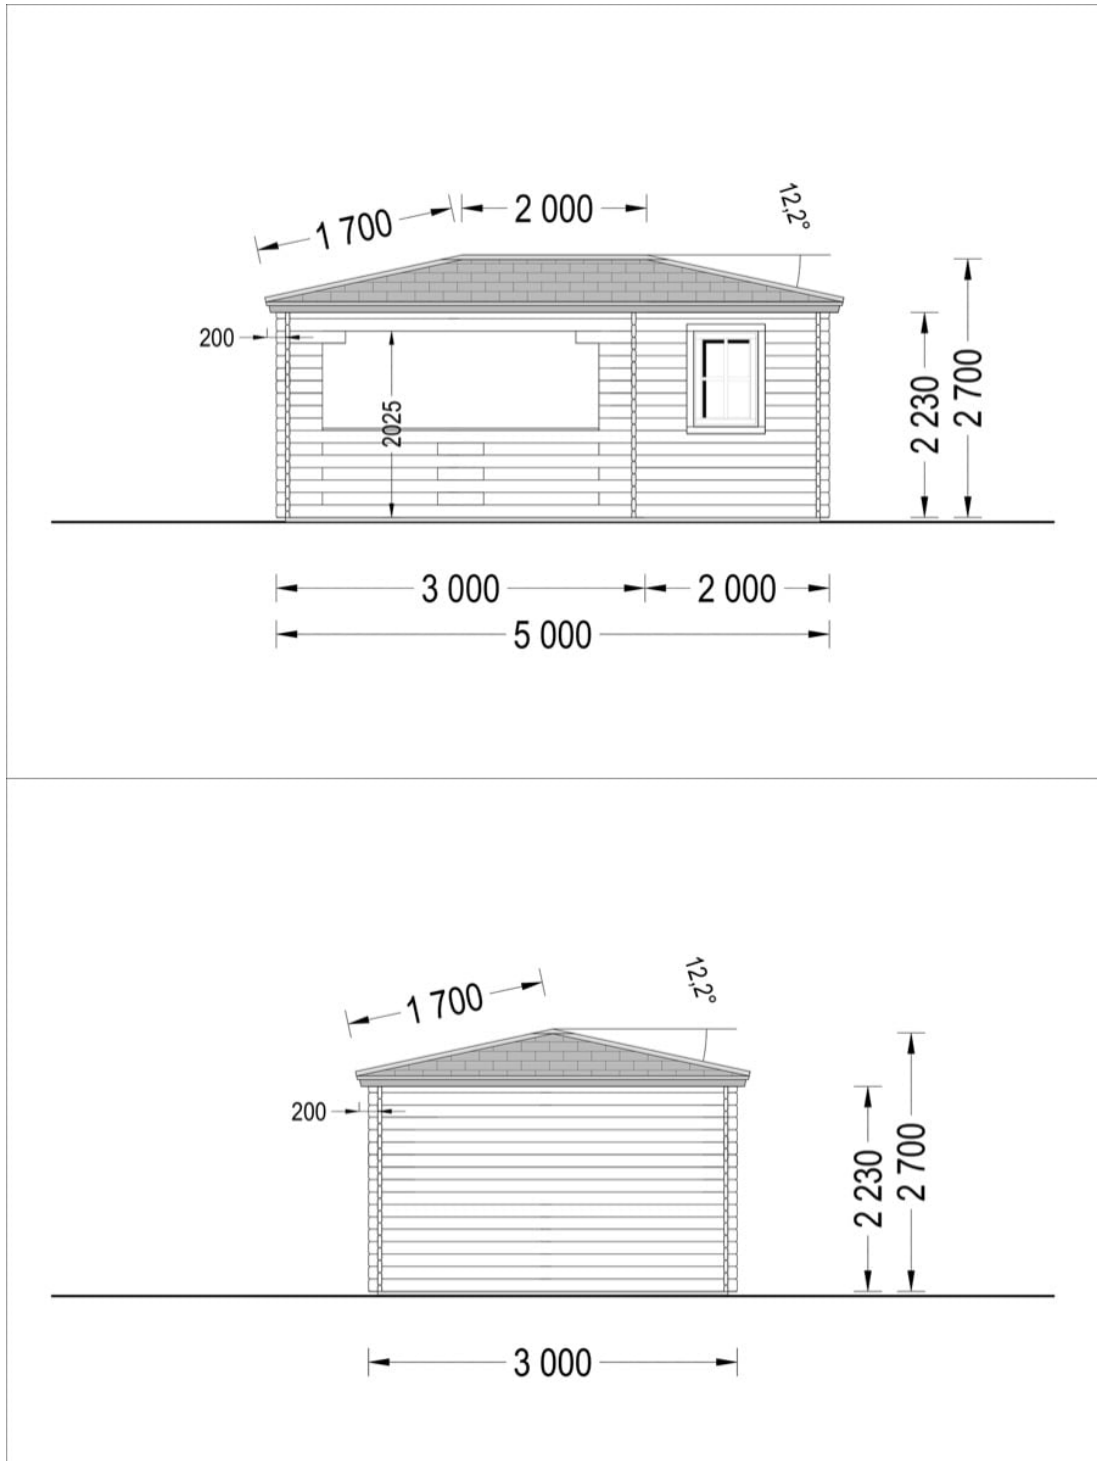

FOISOR DIN LEMN (28 MM) 3×5 M 15 MP

Produs #AV012-3

PRETUL PRODUSULUI: 3827 € ~~(3827)~~

Pretul include: grinzi de fundatie tratate in autoclava, pereti (grinzi imbinare nut si feder pe cant si chertate la capete), podea (dusumea 20 mm imbinare nut si feder), usi si ferestre din lemn cu geam termopan (4/6/4, spatiu aer), acoperis (partea lemnoasa), feronerie, proiect tehnic, TVA, tratamentul lemnului interior/exterior impotriva anticariilor, antimucegaiului si antiputregaiului.

SPECIFICATIILE SI IMAGINILE TEHNICE

SPECIFICATIILE TEHNICE

Dimensiuni externe	300 cm x 500 cm
Dimensiuni ferestre	1* 70 cm x 105 cm
Grosime perete	28 mm
Inaltime la coama	270 cm
Inaltime la streasina	221 cm
Material	Pin nordic natural, crescut lent
Material acoperis	Placi de grosime 19-20 mm (Nut și Feder inclus)
Material de podea	Placi de grosime 19-20 mm (Nut și Feder inclus)
Material invelitoare	Optional
Panta acoperisului	22°
Sageac	20 cm
Suprafata acoperis	21 mp
Total metri patrati	15 m ²
Tratament pentru lemn	Inclus