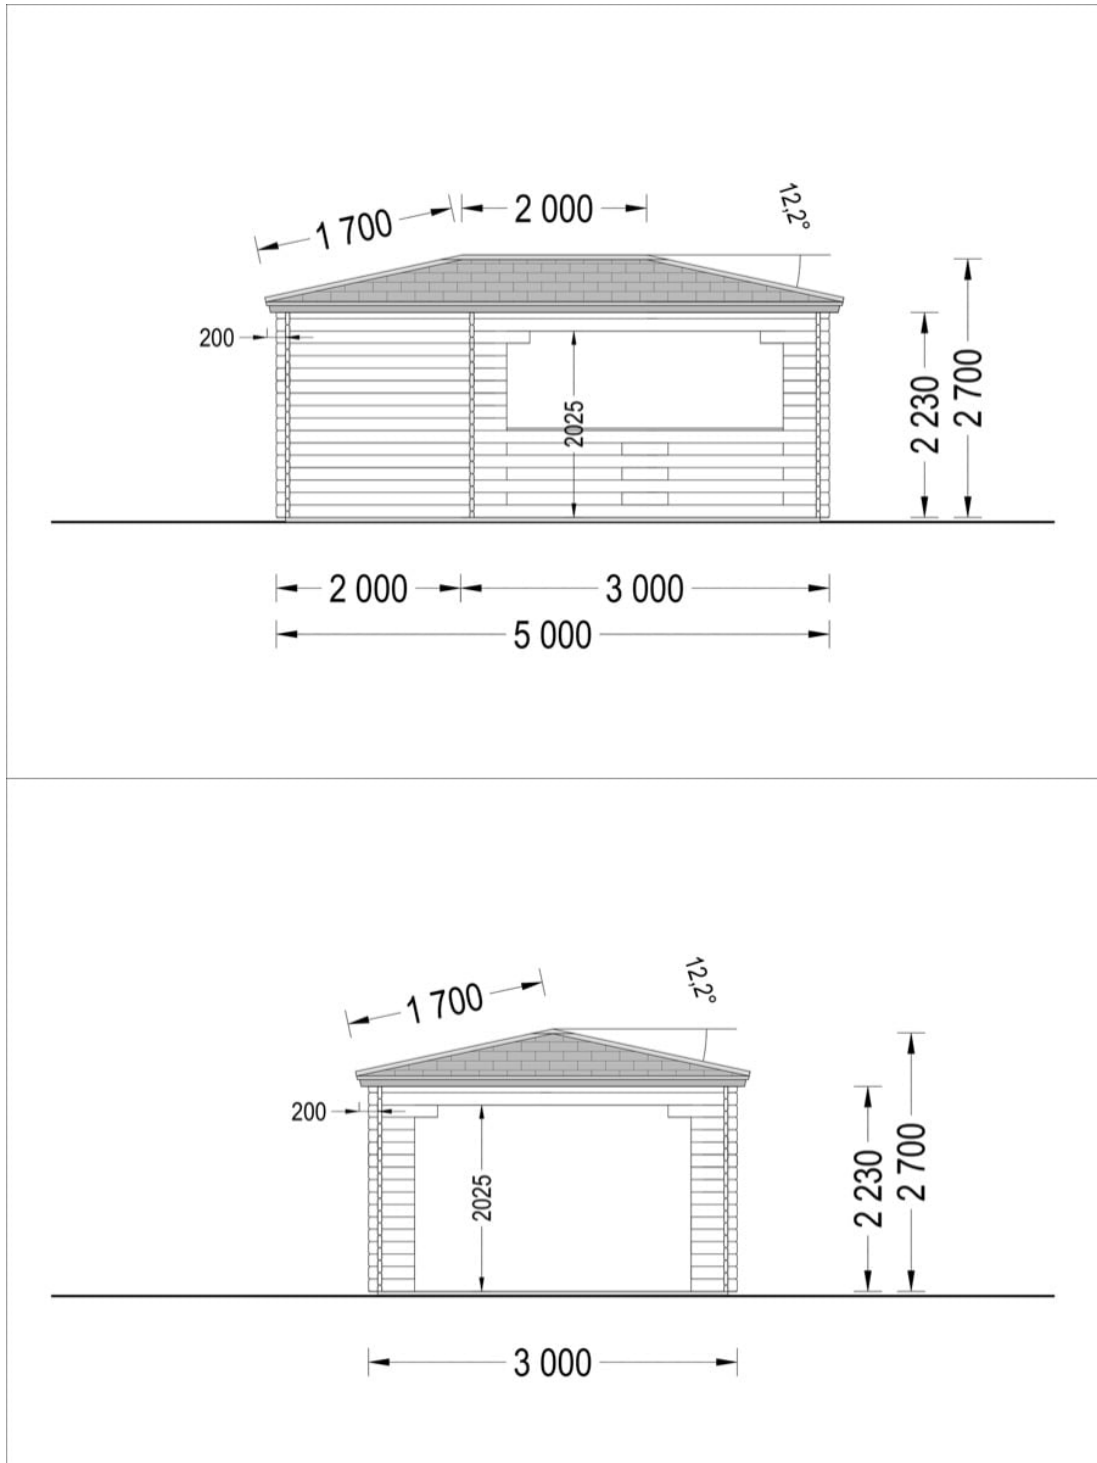

FOISOR DIN LEMN (28 MM) 3×5 M 15 MP

Produs #AV012-3

PRETUL PRODUSULUI: 3827 € ~~(3827)~~

Pretul include: grinzi de fundatie tratate in autoclava, pereti (grinzi imbinare nut si feder pe cant si chertate la capete), podea (dusumea 20 mm imbinare nut si feder), usi si ferestre din lemn cu geam termopan (4/6/4, spatiu aer), acoperis (partea lemnoasa), feronerie, proiect tehnic, TVA, tratamentul lemnului interior/exterior impotriva anticariilor, antimucegaiului si antiputregaiului.

SPECIFICATIILE SI IMAGINILE TEHNICE

SPECIFICATIILE TEHNICE

Dimensiuni externe	300 cm x 500 cm
Dimensiuni ferestre	1* 70 cm x 105 cm
Grosime perete	28 mm
Inaltime la coama	270 cm
Inaltime la streasina	221 cm
Material	Pin nordic natural, crescut lent
Material acoperis	Placi de grosime 19-20 mm (Nut și Feder inclus)
Material de podea	Placi de grosime 19-20 mm (Nut și Feder inclus)
Material invelitoare	Optional
Panta acoperisului	22°
Sageac	20 cm
Suprafata acoperis	21 mp
Total metri patrati	15 m ²
Tratament pentru lemn	Inclus