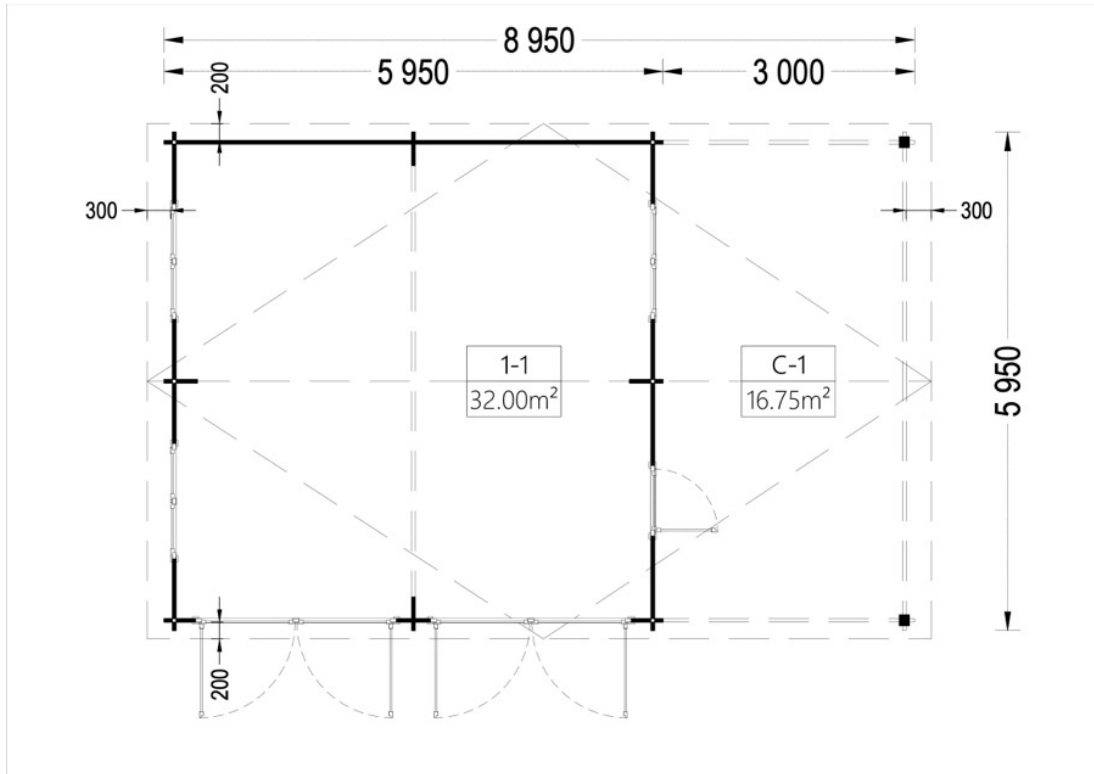

SPECIFICATIILE SI IMAGINILE TEHNICE