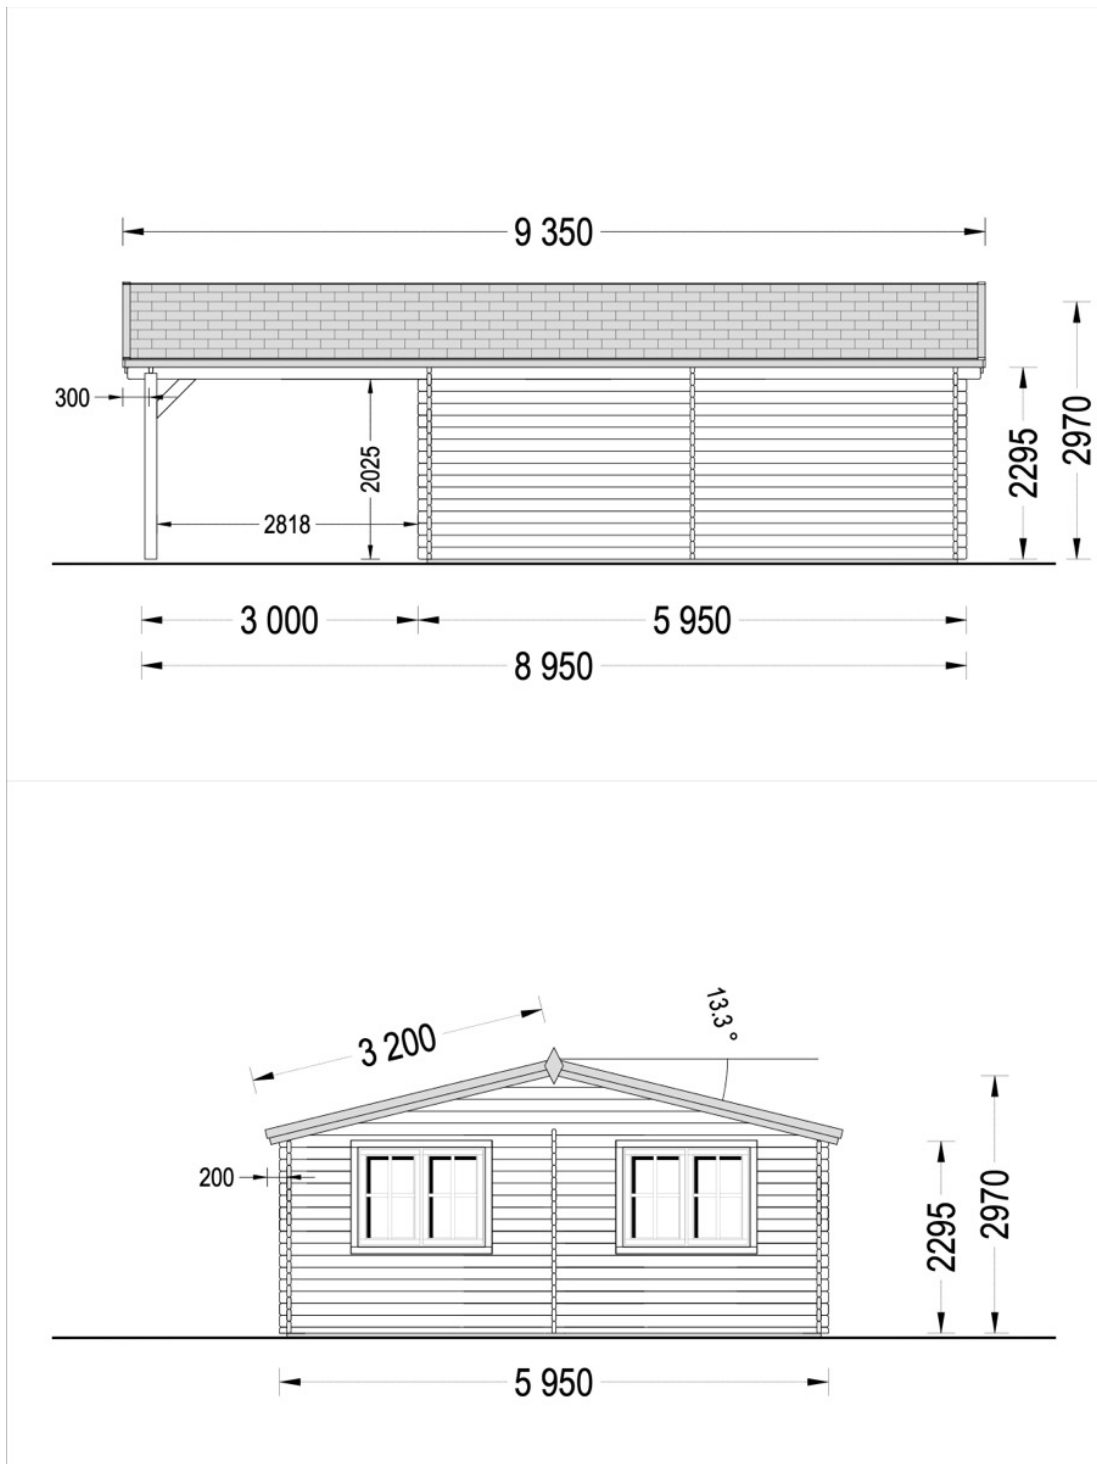

## **GARAJ CLASIC DUBLU DIN LEMN (44MM) 6X6M, CU PERGOLA 3x6 M**

Produs #AV357

**PRETUL PRODUSULUI: 8980 € (~~8980~~)**

*Pretul include: grinzi de fundatie tratate in autoclava, pereti (grinzi imbinare nut si feder pe cant si chertate la capete), podea (dusumea 20 mm imbinare nut si feder), usi si ferestre din lemn cu geam termopan (4/6/4, spatiu*

## SPECIFICATIILE TEHNICE

Dimensiuni ferestre	3* 138 cm x 105 cm
Grosime perete	44 mm
Inaltime la coama	297 cm
Inaltime la streasina	229,5 cm
Material	Pin nordic natural, crescut lent
Material acoperis	Placi de grosime 19-20 mm (Nut și Feder inclus)
Material invelitoare	Optional
Panta acoperisului	13°
Tratament pentru lemn	Inclus
Usa latime x inaltime	1* 85 cm x 192 cm