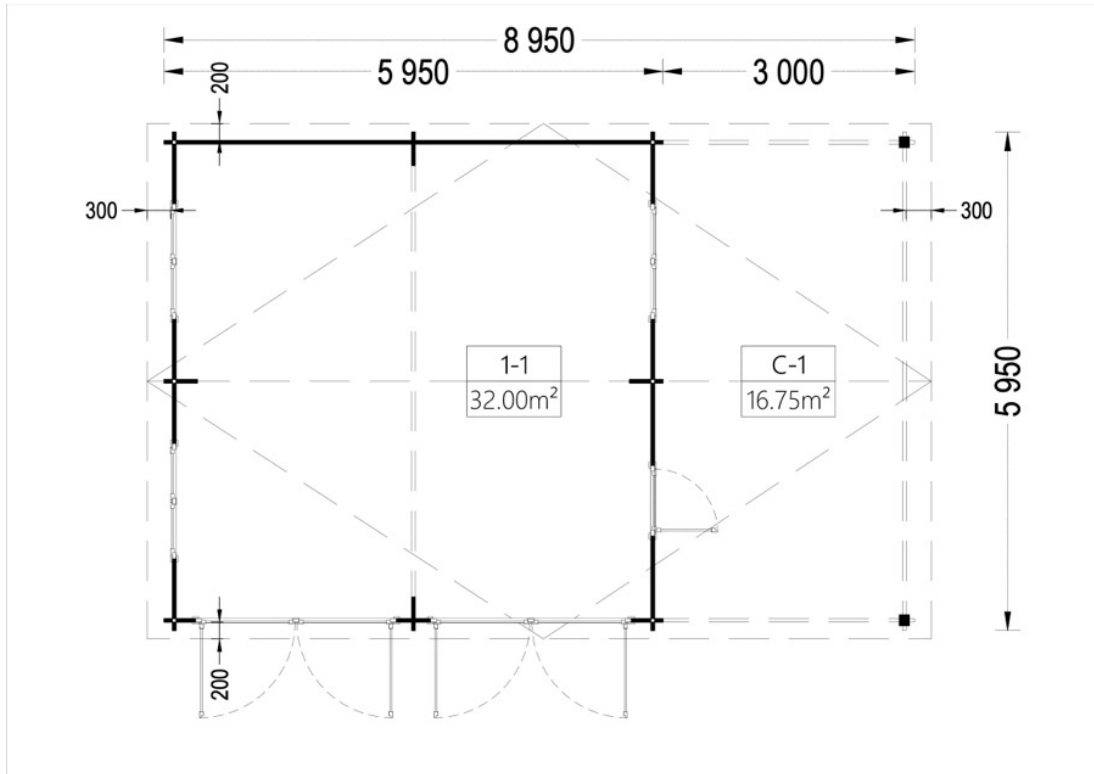

GARAJ CLASIC DUBLU DIN LEMN (44MM) 6X6M, CU PERGOLA 3x6 M

Produs #AV357

PRETUL PRODUSULUI: 8980 € (~~8980~~)

Pretul include: grinzi de fundatie tratate in autoclava, pereti (grinzi imbinare nut si feder pe cant si chertate la capete), podea (dusumea 20 mm imbinare nut si feder), usi si ferestre din lemn cu geam termopan (4/6/4, spatiu

SPECIFICATIILE SI IMAGINILE TEHNICE

SPECIFICATIILE TEHNICE

Dimensiuni ferestre	3* 138 cm x 105 cm
Grosime perete	44 mm
Inaltime la coama	297 cm
Inaltime la streasina	229,5 cm
Material	Pin nordic natural, crescut lent
Material acoperis	Placi de grosime 19-20 mm (Nut și Feder inclus)
Material invelitoare	Optional
Panta acoperisului	13°
Tratament pentru lemn	Inclus
Usa latime x inaltime	1* 85 cm x 192 cm