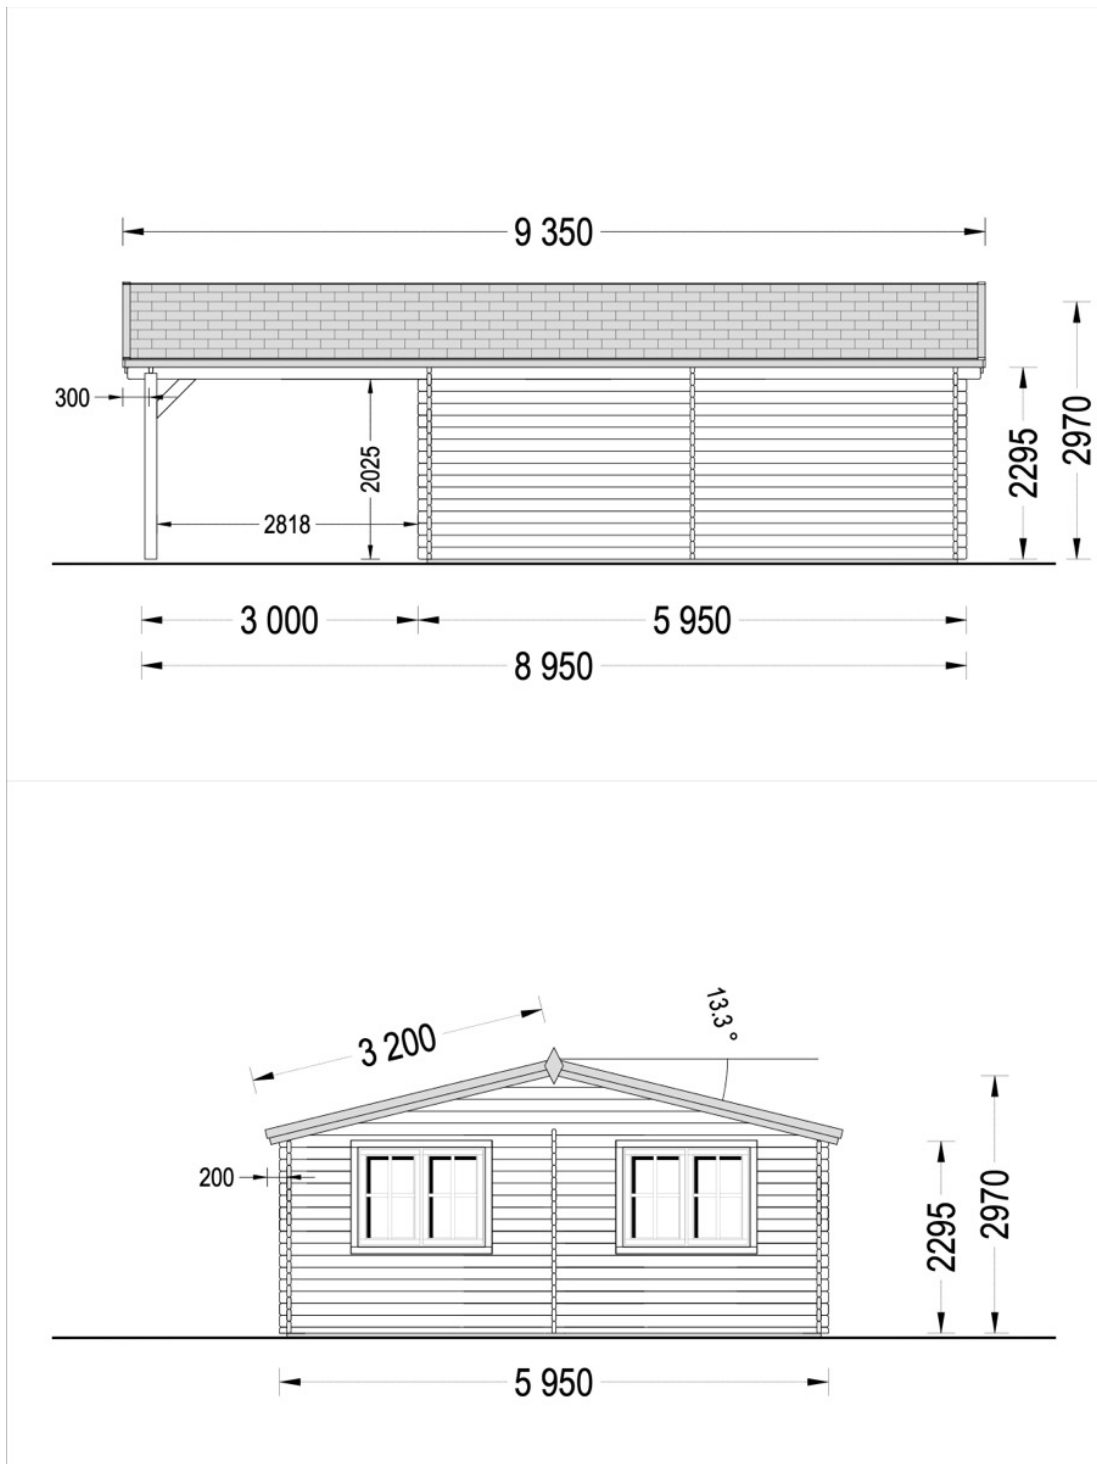

GARAJ CLASIC DUBLU DIN LEMN (44MM) 6X6M, CU PERGOLA 3x6 M

Produs #AV357

PRETUL PRODUSULUI: 8980 € (~~8980~~)

Pretul include: grinzi de fundatie tratate in autoclava, pereti (grinzi imbinare nut si feder pe cant si chertate la capete), podea (dusumea 20 mm imbinare nut si feder), usi si ferestre din lemn cu geam termopan (4/6/4, spatiu

SPECIFICATIILE SI IMAGINILE TEHNICE

SPECIFICATIILE TEHNICE

Dimensiuni ferestre	3* 138 cm x 105 cm
Grosime perete	44 mm
Inaltime la coama	297 cm
Inaltime la streasina	229,5 cm
Material	Pin nordic natural, crescut lent
Material acoperis	Placi de grosime 19-20 mm (Nut și Feder inclus)
Material invelitoare	Optional
Panta acoperisului	13°
Tratament pentru lemn	Inclus
Usa latime x inaltime	1* 85 cm x 192 cm