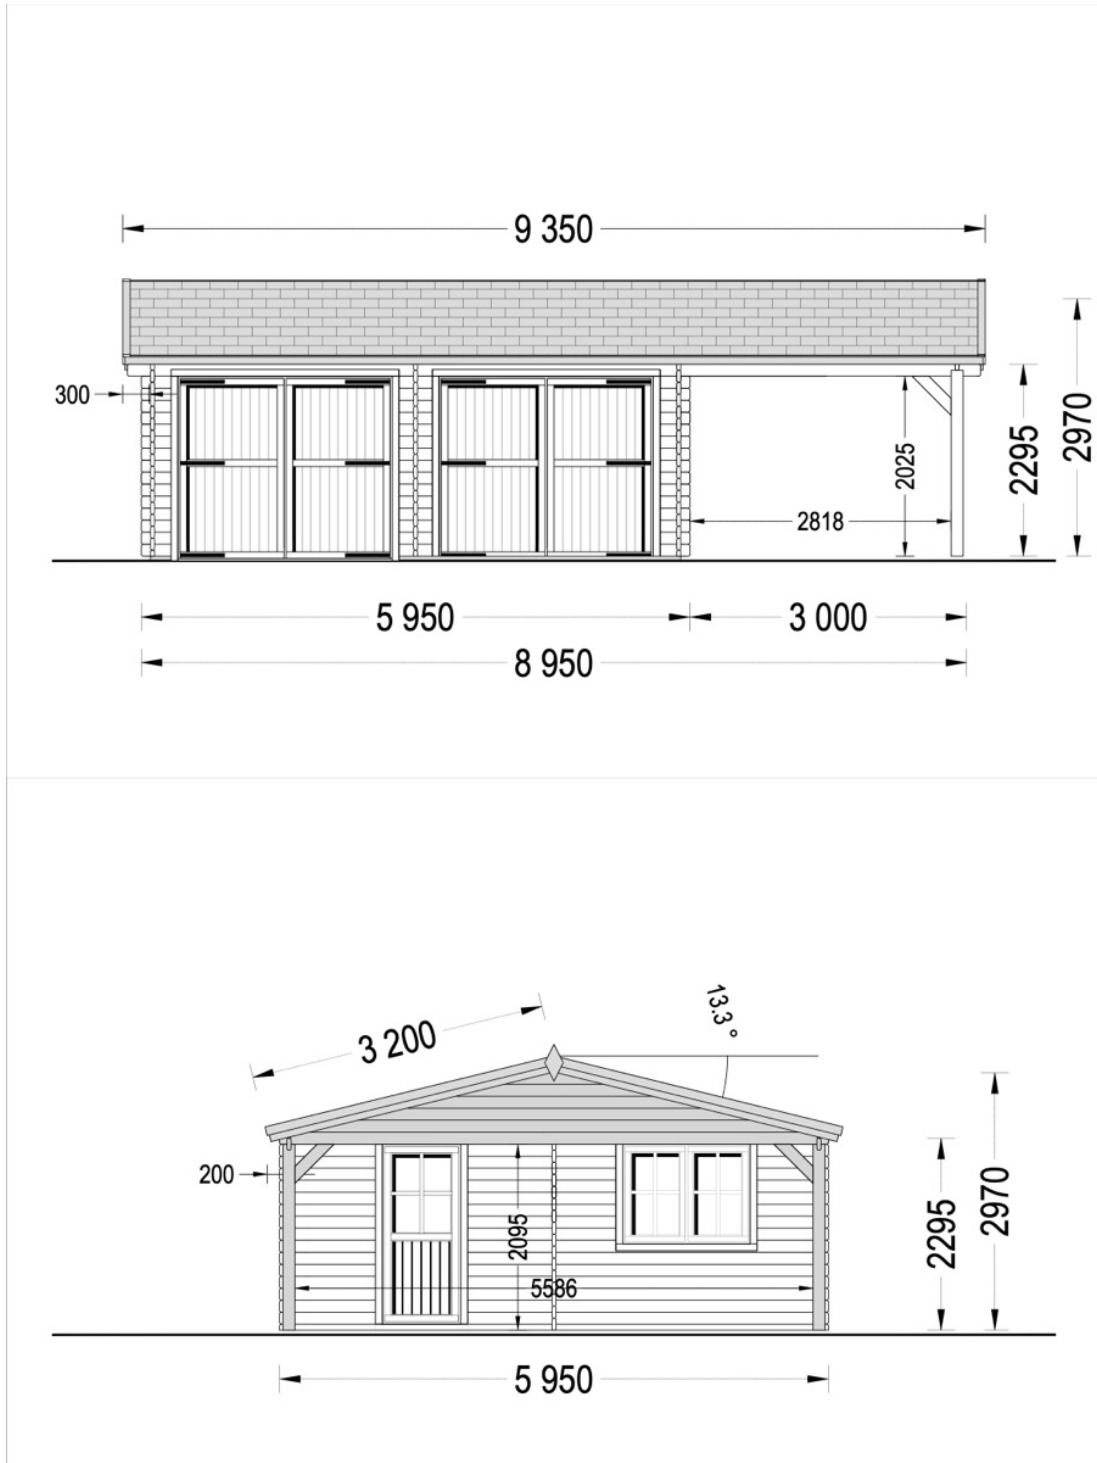

GARAJ CLASIC DUBLU DIN LEMN (44MM) 6X6M, CU PERGOLA 3x6 M

Produs #AV357

PRETUL PRODUSULUI: 8980 € (~~8980~~)

Pretul include: grinzi de fundatie tratate in autoclava, pereti (grinzi imbinare nut si feder pe cant si chertate la capete), podea (dusumea 20 mm imbinare nut si feder), usi si ferestre din lemn cu geam termopan (4/6/4, spatiu

Material Pin si Molid Nordic
Grinzi de fundatie tratate in autoclava
Pereti opusi interschimbabili
Podea cu nut si feder inclus (in functie de modelul ales)
Usi si ferestre rezistente la umiditate
Feroneria inclusa
Asterala cu suport intarit
TVA inclus
Proiect tehnic
Rezistenta mai buna la putregai, mucegai si carii
Fabricat protejand padurile

SPECIFICATIILE SI IMAGINILE TEHNICE

SPECIFICATIILE TEHNICE

Dimensiuni ferestre	3* 138 cm x 105 cm
Grosime perete	44 mm
Inaltime la coama	297 cm
Inaltime la streasina	229,5 cm
Material	Pin nordic natural, crescut lent
Material acoperis	Placi de grosime 19-20 mm (Nut și Feder inclus)
Material invelitoare	Optional
Panta acoperisului	13°
Tratament pentru lemn	Inclus
Usa latime x inaltime	1* 85 cm x 192 cm