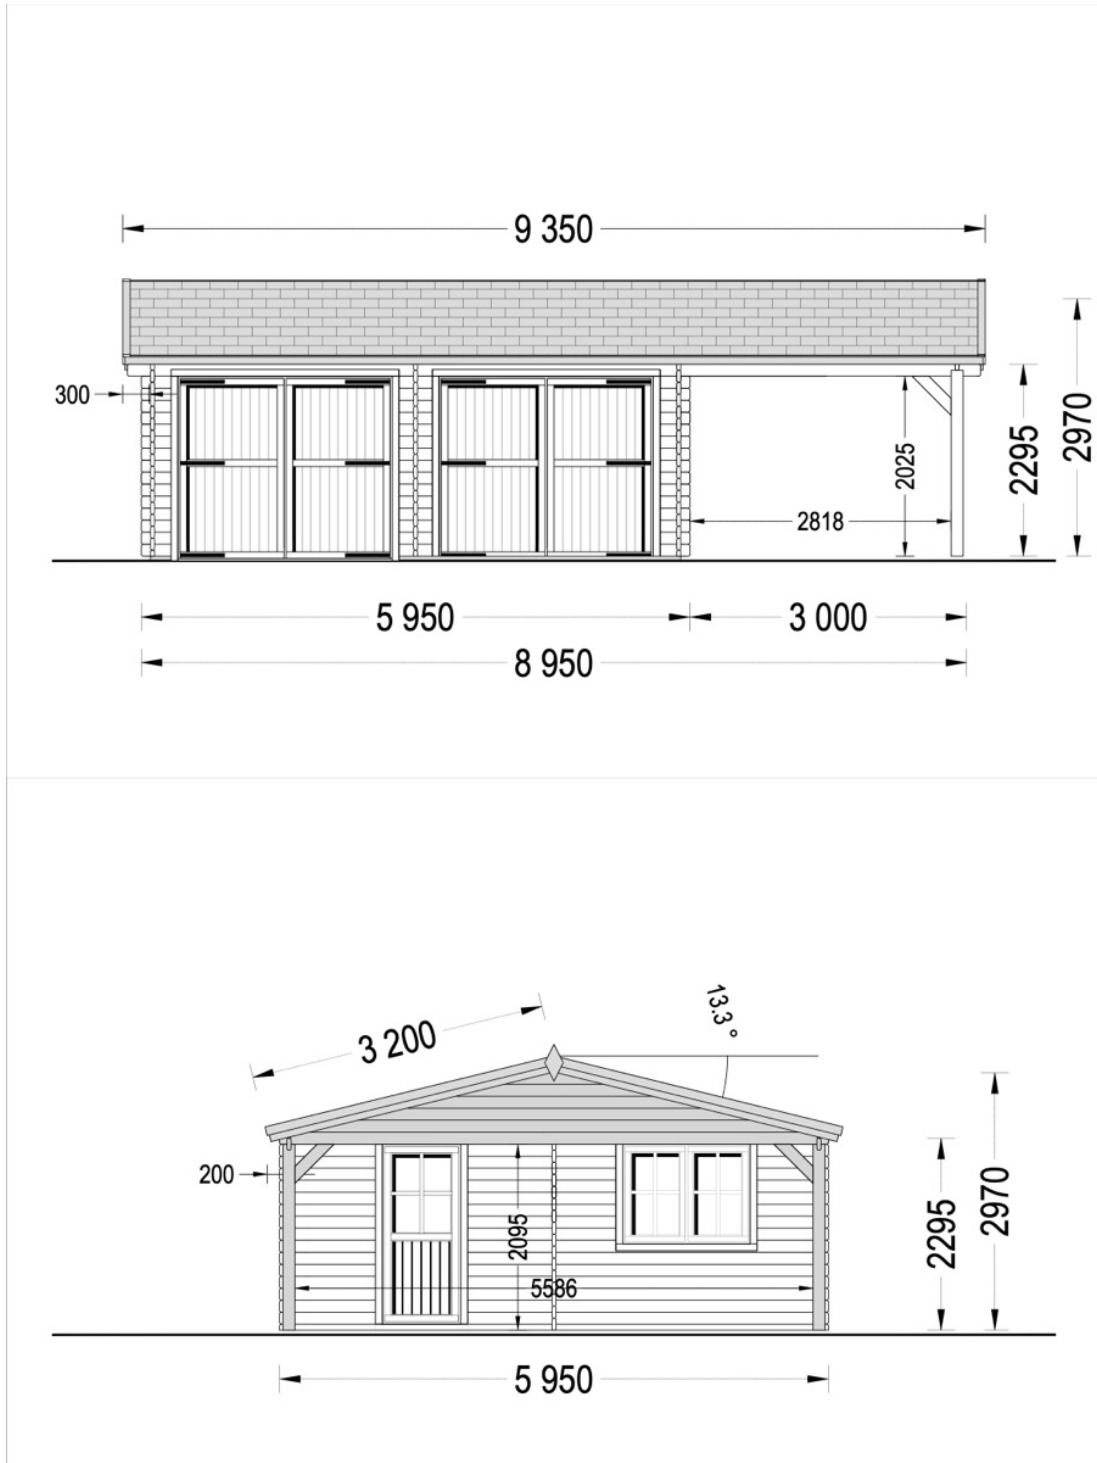

## **GARAJ CLASIC DUBLU DIN LEMN (44MM) 6X6M, CU PERGOLA 3x6 M**

Produs #AV357

**PRETUL PRODUSULUI: 8980 € (~~8980~~)**

*Pretul include: grinzi de fundatie tratate in autoclava, pereti (grinzi imbinare nut si feder pe cant si chertate la capete), podea (dusumea 20 mm imbinare nut si feder), usi si ferestre din lemn cu geam termopan (4/6/4, spatiu*

## SPECIFICATIILE TEHNICE

Dimensiuni ferestre	3* 138 cm x 105 cm
Grosime perete	44 mm
Inaltime la coama	297 cm
Inaltime la streasina	229,5 cm
Material	Pin nordic natural, crescut lent
Material acoperis	Placi de grosime 19-20 mm (Nut și Feder inclus)
Material invelitoare	Optional
Panta acoperisului	13°
Tratament pentru lemn	Inclus
Usa latime x inaltime	1* 85 cm x 192 cm