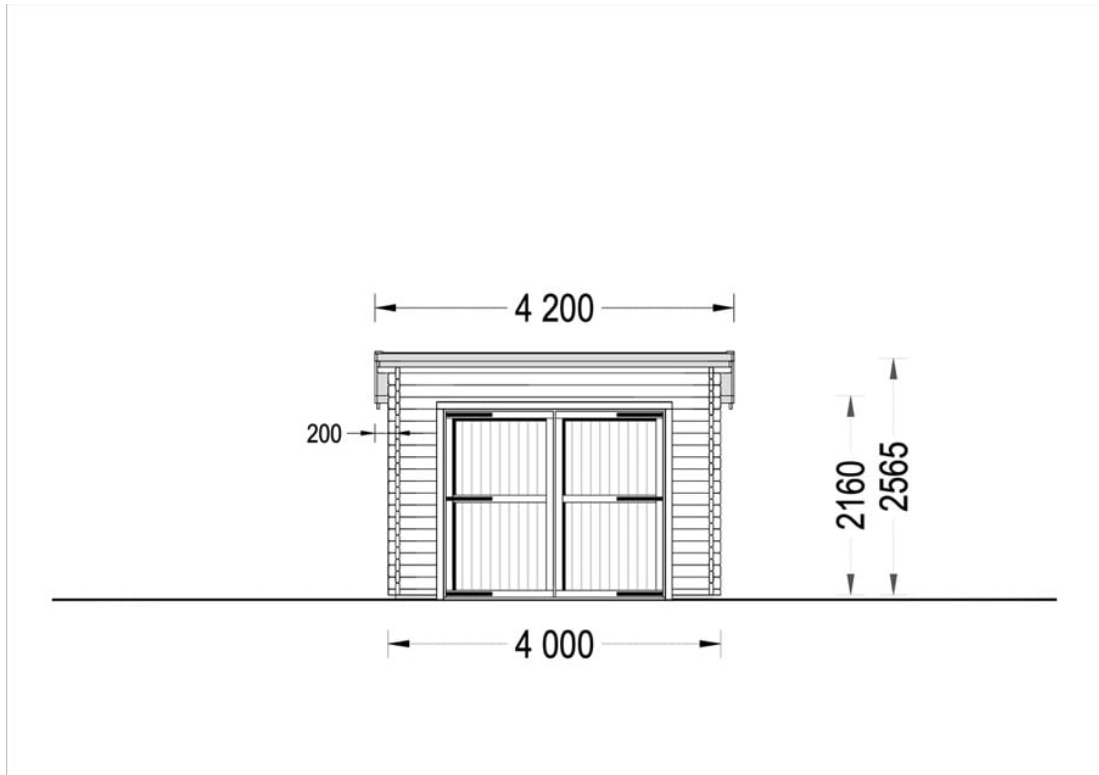

GARAJ CU ACOPERIS PLAT MODERN (44 MM) 4×6 M 24 M²

Produs #AV038-2TP

PRETUL PRODUSULUI: 5285 € (~~5285~~)

Pretul include: grinzi de fundatie tratate in autoclava, pereti (grinzi imbinare nut si feder pe cant si chertate la capete), podea (dusumea 20 mm imbinare nut si feder), usi si ferestre din lemn cu geam termopan (4/6/4, spatiu

SPECIFICATIILE SI IMAGINILE TEHNICE

SPECIFICATIILE TEHNICE

Dimensiuni externe	371 cm x 566 cm
Dimensiuni ferestre	1* 138 cm x 105 cm
Grosime perete	44 mm
Inaltime la coama	256.5 cm
Inaltime la streasina	216 cm
Material	Pin nordic natural, crescut lent
Material acoperis	Placi de grosime 19-20 mm (Nut și Feder inclus)
Material invelitoare	Optional
Sageac	10 cm
Suprafata acoperis	27 mp
Total metri patrati	24 m ²
Tratament pentru lemn	Opțional
Usa latime x inaltime	1* 85 cm x 192 cm