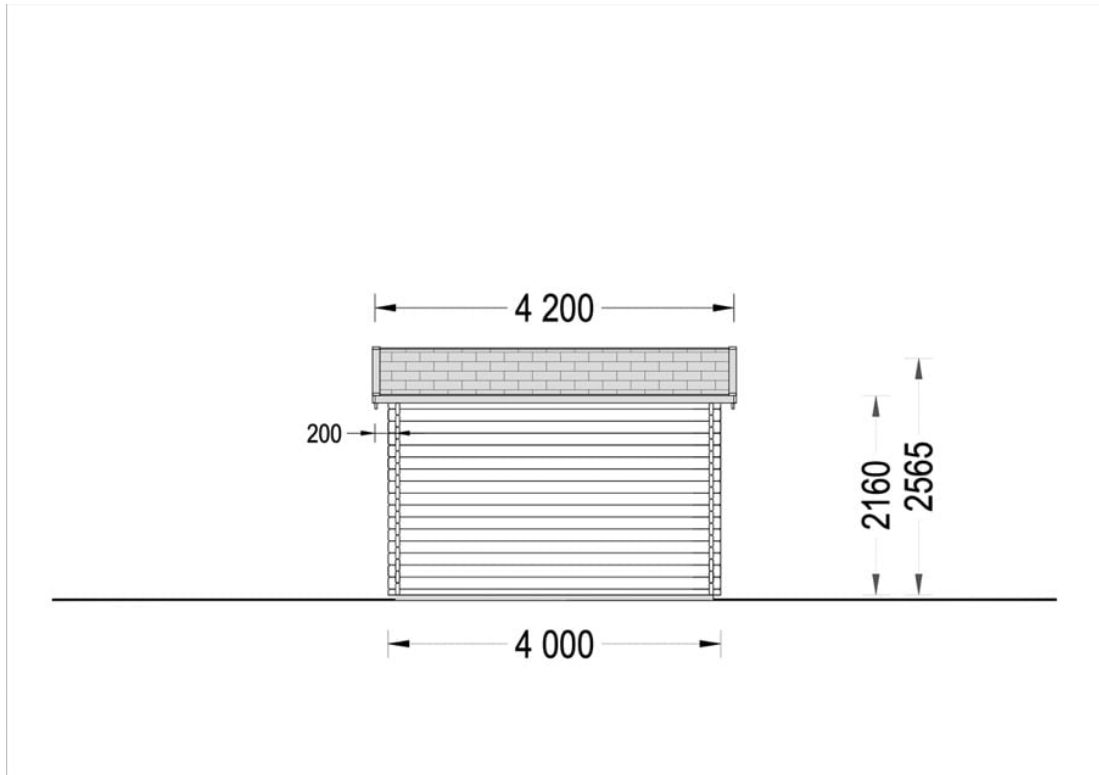

GARAJ CU ACOPERIS PLAT MODERN (44 MM) 4×6 M 24 M²

Produs #AV038-2TP

PRETUL PRODUSULUI: 5285 € (~~5285~~)

Pretul include: grinzi de fundatie tratate in autoclava, pereti (grinzi imbinare nut si feder pe cant si chertate la capete), podea (dusumea 20 mm imbinare nut si feder), usi si ferestre din lemn cu geam termopan (4/6/4, spatiu

SPECIFICATIILE SI IMAGINILE TEHNICE

SPECIFICATIILE TEHNICE

Dimensiuni externe	371 cm x 566 cm
Dimensiuni ferestre	1* 138 cm x 105 cm
Grosime perete	44 mm
Inaltime la coama	256.5 cm
Inaltime la streasina	216 cm
Material	Pin nordic natural, crescut lent
Material acoperis	Placi de grosime 19-20 mm (Nut și Feder inclus)
Material invelitoare	Optional
Sageac	10 cm
Suprafata acoperis	27 mp
Total metri patrati	24 m ²
Tratament pentru lemn	Opțional
Usa latime x inaltime	1* 85 cm x 192 cm