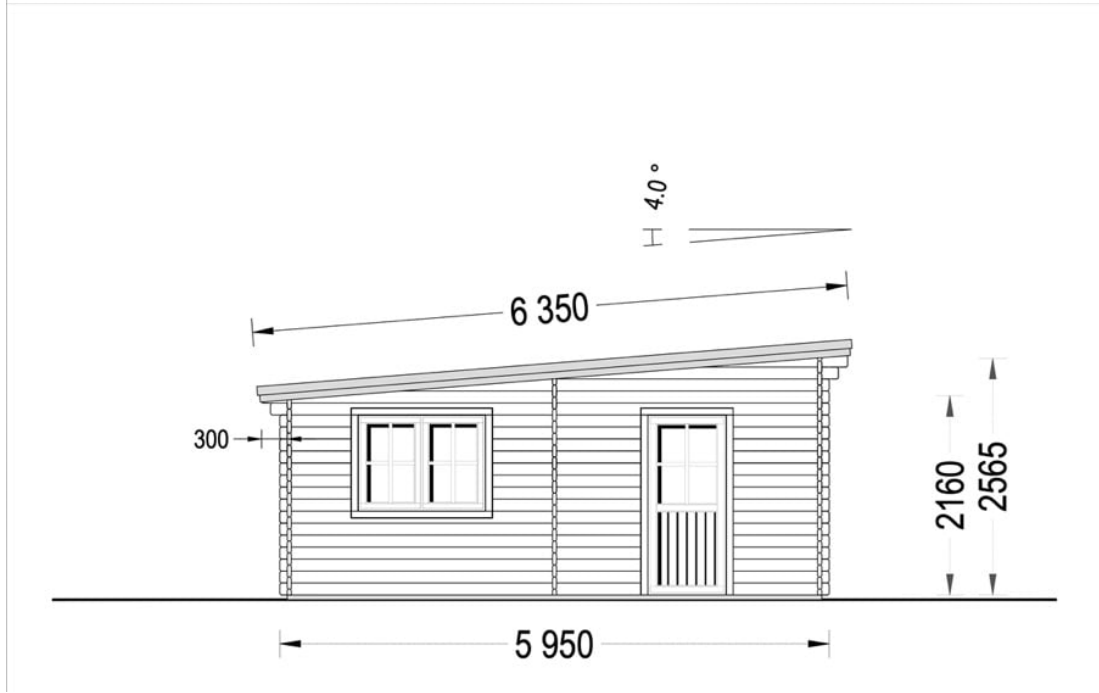

GARAJ CU ACOPERIS PLAT MODERN (44 MM) 4×6 M 24 M²

Produs #AV038-2TP

PRETUL PRODUSULUI: 5285 € (~~5285~~)

Pretul include: grinzi de fundatie tratate in autoclava, pereti (grinzi imbinare nut si feder pe cant si chertate la capete), podea (dusumea 20 mm imbinare nut si feder), usi si ferestre din lemn cu geam termopan (4/6/4, spatiu

SPECIFICATIILE SI IMAGINILE TEHNICE

SPECIFICATIILE TEHNICE

Dimensiuni externe	371 cm x 566 cm
Dimensiuni ferestre	1* 138 cm x 105 cm
Grosime perete	44 mm
Inaltime la coama	256.5 cm
Inaltime la streasina	216 cm
Material	Pin nordic natural, crescut lent
Material acoperis	Placi de grosime 19-20 mm (Nut și Feder inclus)
Material invelitoare	Optional
Sageac	10 cm
Suprafata acoperis	27 mp
Total metri patrati	24 m ²
Tratament pentru lemn	Opțional
Usa latime x inaltime	1* 85 cm x 192 cm