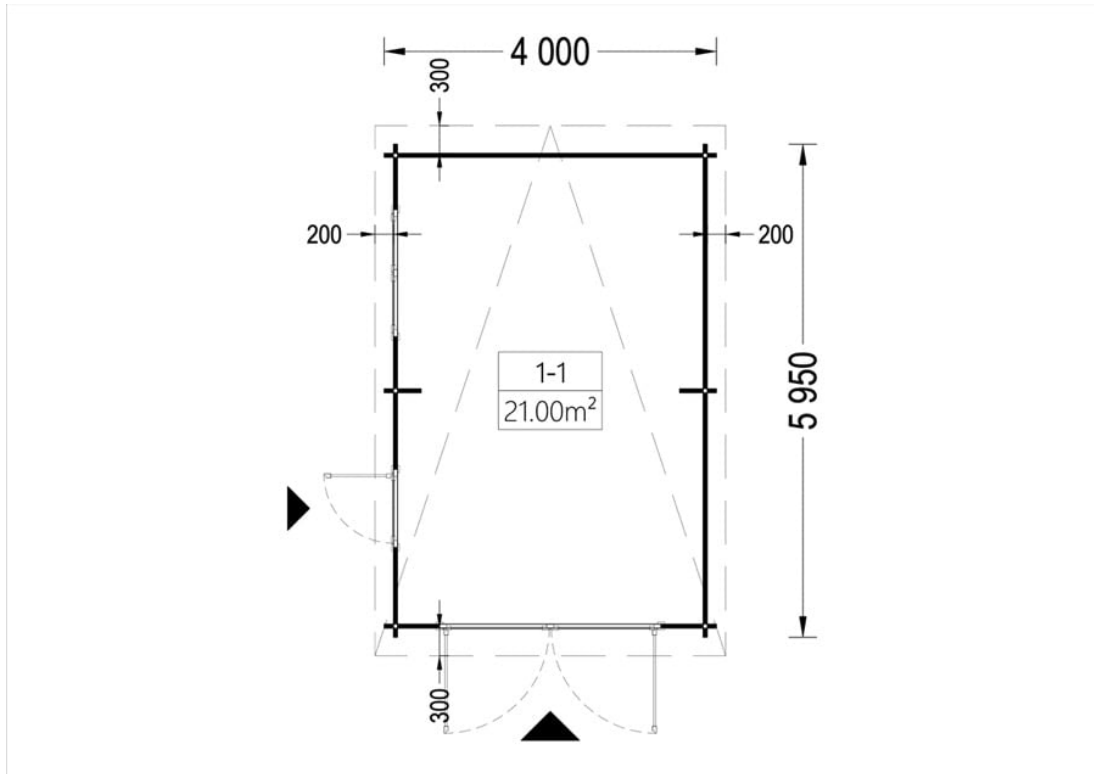

GARAJ CU ACOPERIS PLAT MODERN (44 MM) 4×6 M 24 M²

Produs #AV038-2TP

PRETUL PRODUSULUI: 5285 € (~~5285~~)

Pretul include: grinzi de fundatie tratate in autoclava, pereti (grinzi imbinare nut si feder pe cant si chertate la capete), podea (dusumea 20 mm imbinare nut si feder), usi si ferestre din lemn cu geam termopan (4/6/4, spatiu

SPECIFICATIILE SI IMAGINILE TEHNICE

SPECIFICATIILE TEHNICE

Dimensiuni externe	371 cm x 566 cm
Dimensiuni ferestre	1* 138 cm x 105 cm
Grosime perete	44 mm
Inaltime la coama	256.5 cm
Inaltime la streasina	216 cm
Material	Pin nordic natural, crescut lent
Material acoperis	Placi de grosime 19-20 mm (Nut și Feder inclus)
Material invelitoare	Optional
Sageac	10 cm
Suprafata acoperis	27 mp
Total metri patrati	24 m ²
Tratament pentru lemn	Opțional
Usa latime x inaltime	1* 85 cm x 192 cm