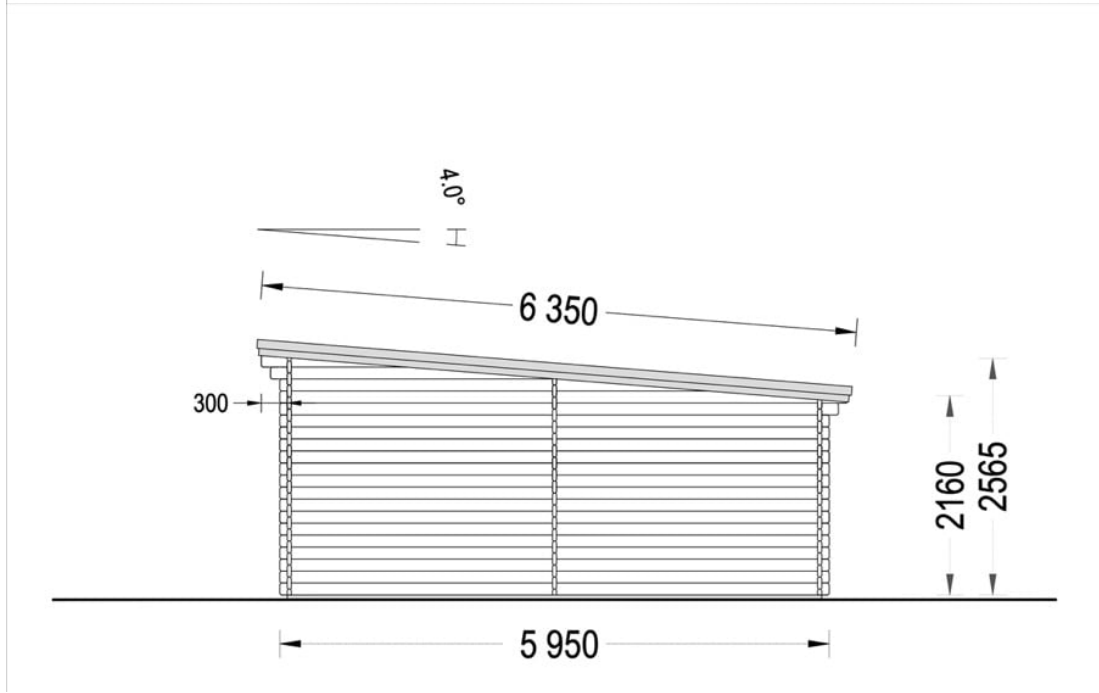

GARAJ CU ACOPERIS PLAT MODERN (44 MM) 4×6 M 24 M²

Produs #AV038-2TP

PRETUL PRODUSULUI: 5285 € (~~5285~~)

Pretul include: grinzi de fundatie tratate in autoclava, pereti (grinzi imbinare nut si feder pe cant si chertate la capete), podea (dusumea 20 mm imbinare nut si feder), usi si ferestre din lemn cu geam termopan (4/6/4, spatiu

SPECIFICATIILE SI IMAGINILE TEHNICE

SPECIFICATIILE TEHNICE

Dimensiuni externe	371 cm x 566 cm
Dimensiuni ferestre	1* 138 cm x 105 cm
Grosime perete	44 mm
Inaltime la coama	256.5 cm
Inaltime la streasina	216 cm
Material	Pin nordic natural, crescut lent
Material acoperis	Placi de grosime 19-20 mm (Nut și Feder inclus)
Material invelitoare	Optional
Sageac	10 cm
Suprafata acoperis	27 mp
Total metri patrati	24 m ²
Tratament pentru lemn	Opțional
Usa latime x inaltime	1* 85 cm x 192 cm