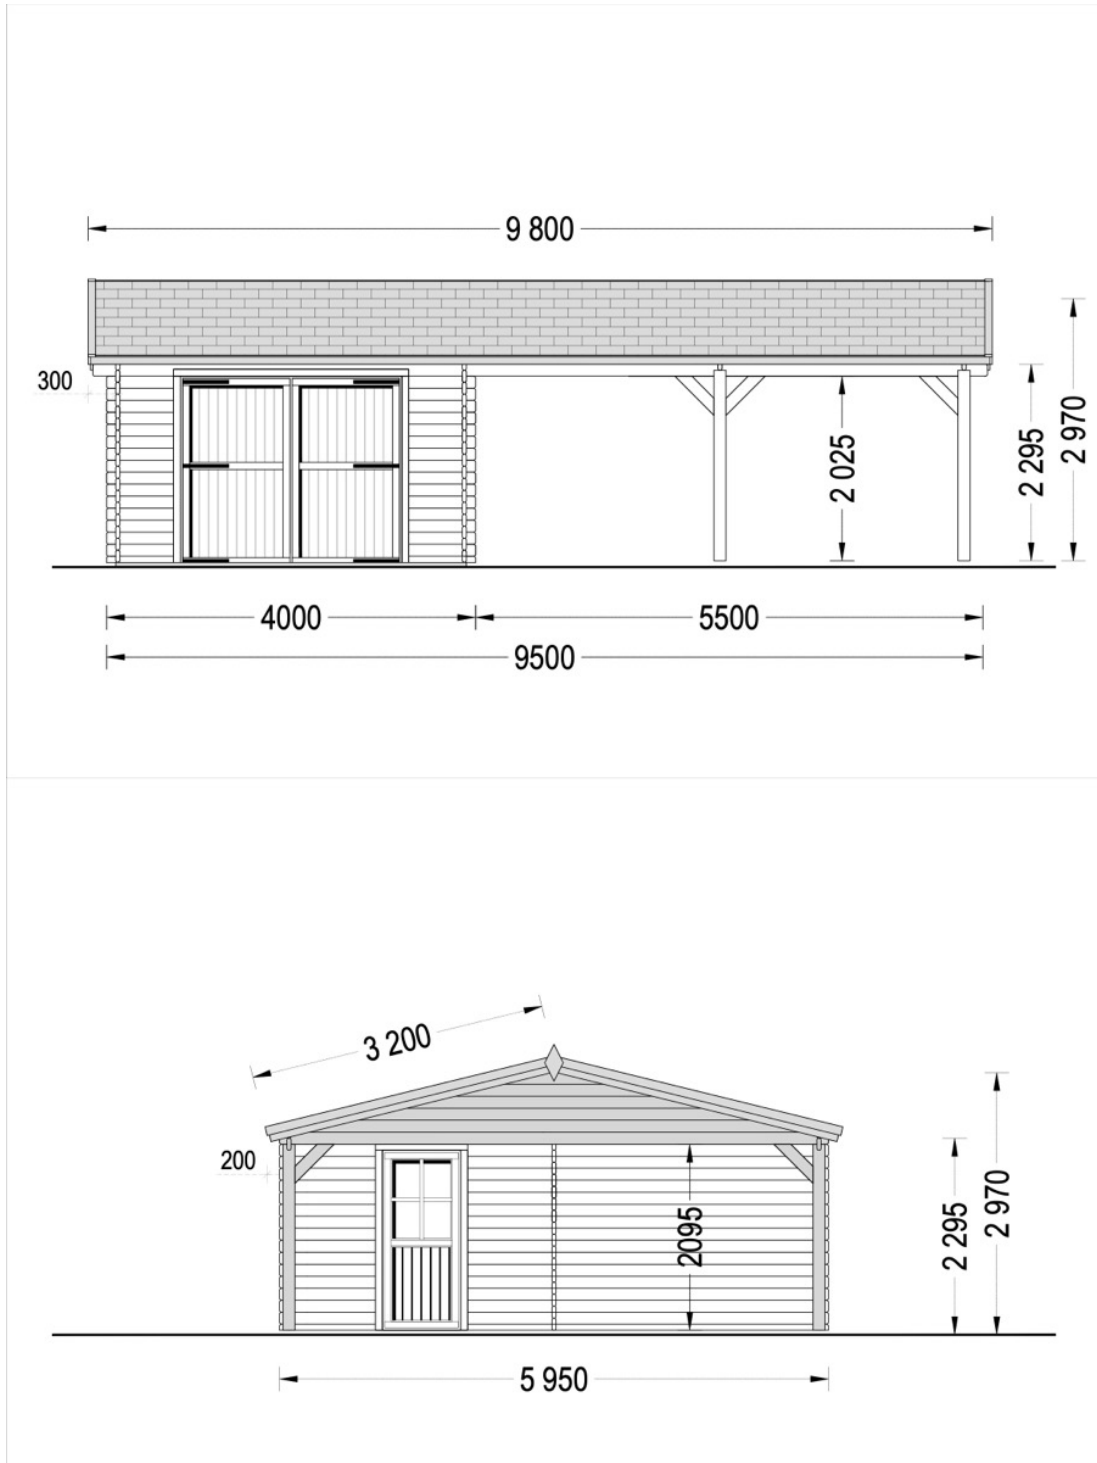

GARAJ DIN LEMN CLASIC (44MM) 4X6M, CU PERGOLA DUBLA 5.5x6 M

Produs #AV325

PRETUL PRODUSULUI: 8198 € (~~8198~~)

Pretul include: grinzi de fundatie tratate in autoclava, pereti (grinzi imbinare nut si feder pe cant si chertate la capete), podea (dusumea 20 mm imbinare nut si feder), usi si ferestre din lemn cu geam termopan (4/6/4, spatiu

SPECIFICATIILE SI IMAGINILE TEHNICE

SPECIFICATIILE TEHNICE

Dimensiuni ferestre	2* 138 cm x 105 cm
Grosime perete	44 mm
Inaltime la coama	297 cm
Inaltime la streasina	229,5 cm
Material	Pin nordic natural, crescut lent
Material acoperis	Placi de grosime 19-20 mm (Nut și Feder inclus)
Material invelitoare	Optional
Panta acoperisului	13°
Tratament pentru lemn	Inclus
Usa latime x inaltime	1* 85 cm x 192 cm