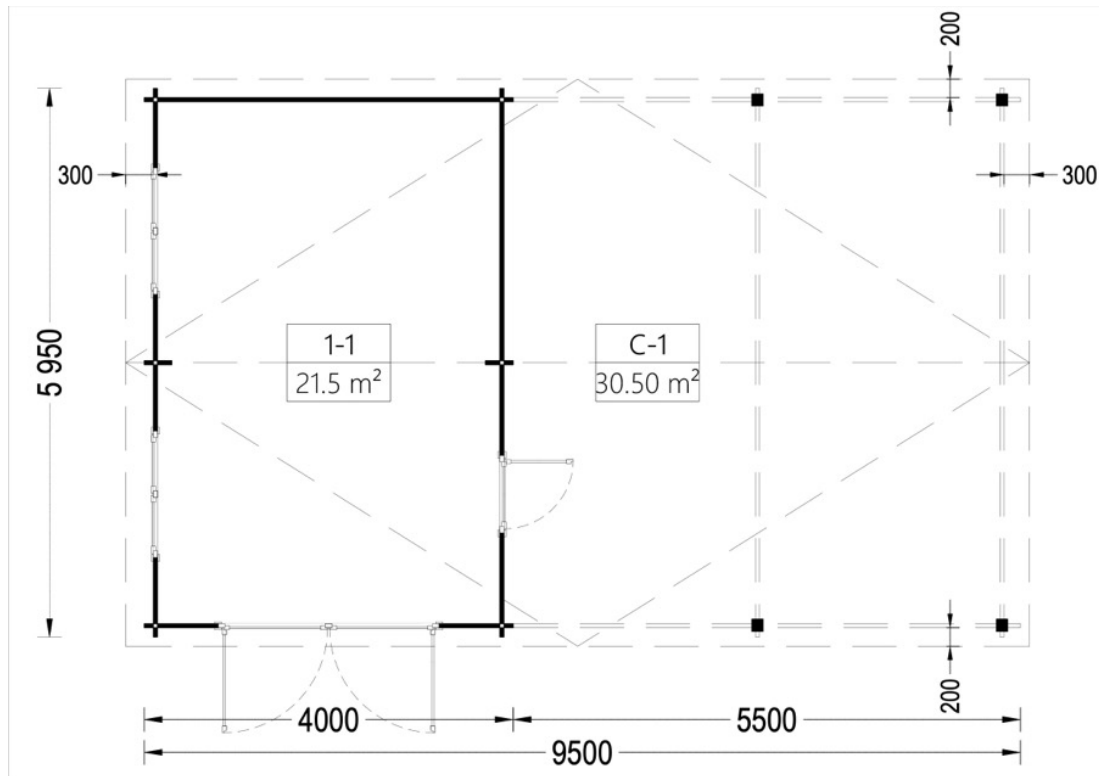

GARAJ DIN LEMN CLASIC (44MM) 4X6M, CU PERGOLA DUBLA 5.5x6 M

Produs #AV325

PRETUL PRODUSULUI: 8198 € (~~8198~~)

Pretul include: grinzi de fundatie tratate in autoclava, pereti (grinzi imbinare nut si feder pe cant si chertate la capete), podea (dusumea 20 mm imbinare nut si feder), usi si ferestre din lemn cu geam termopan (4/6/4, spatiu

SPECIFICATIILE SI IMAGINILE TEHNICE

SPECIFICATIILE TEHNICE

Dimensiuni ferestre	2* 138 cm x 105 cm
Grosime perete	44 mm
Inaltime la coama	297 cm
Inaltime la streasina	229,5 cm
Material	Pin nordic natural, crescut lent
Material acoperis	Placi de grosime 19-20 mm (Nut și Feder inclus)
Material invelitoare	Optional
Panta acoperisului	13°
Tratament pentru lemn	Inclus
Usa latime x inaltime	1* 85 cm x 192 cm