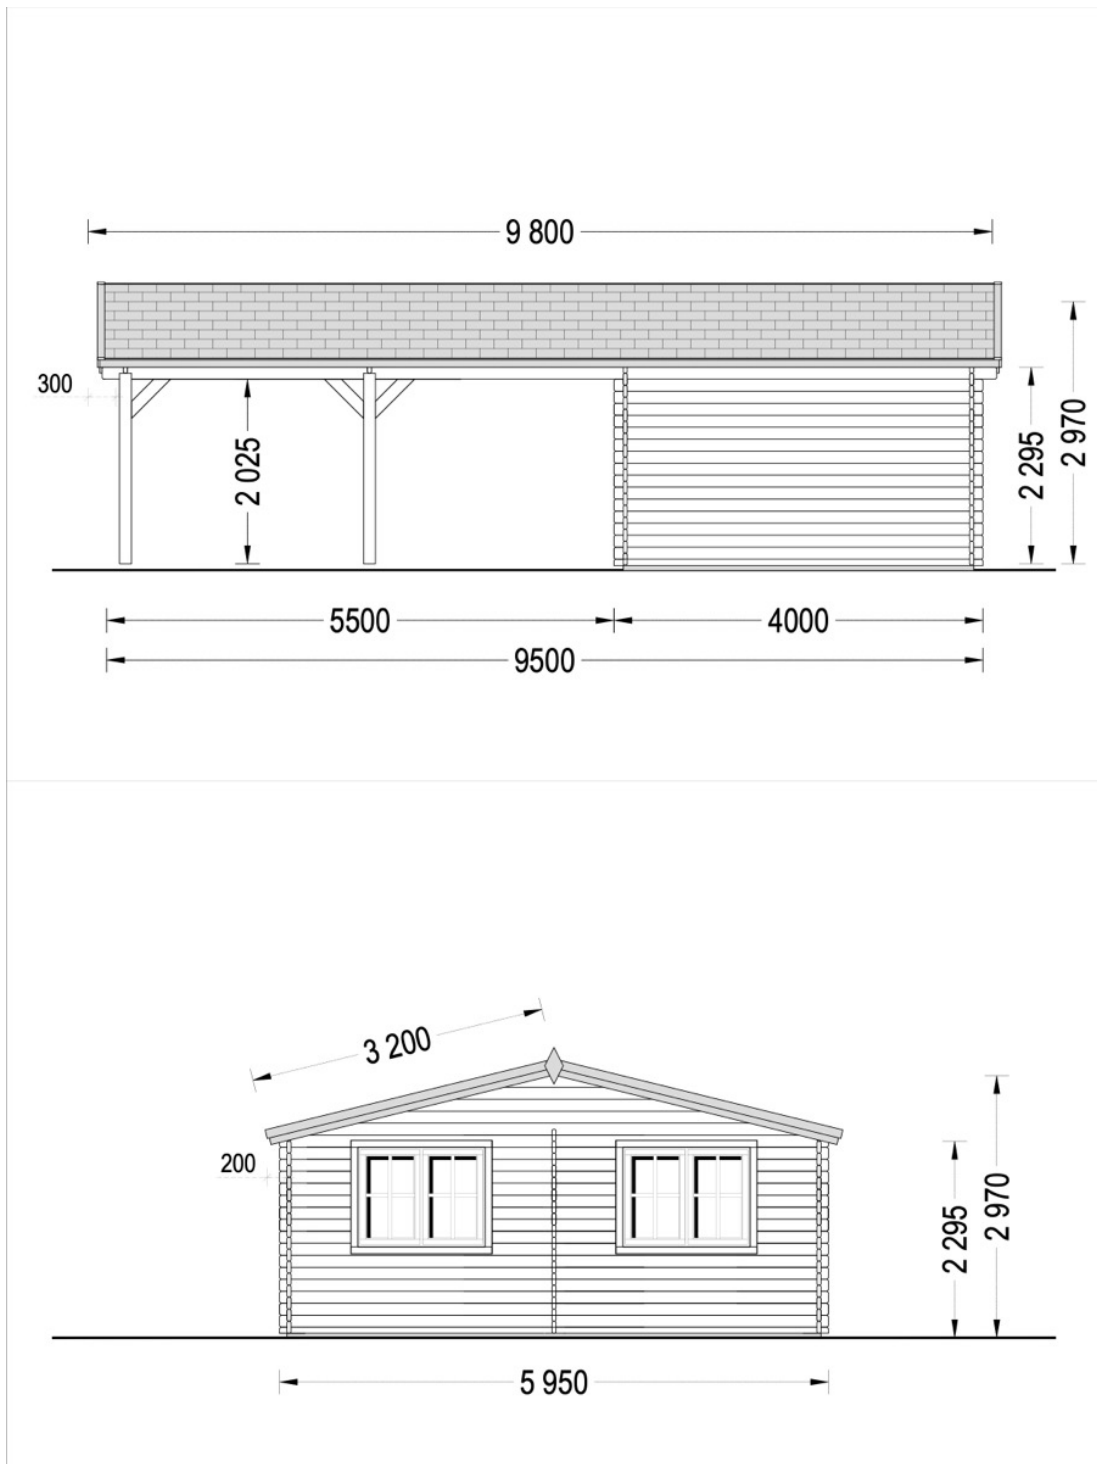

GARAJ DIN LEMN CLASIC (44MM) 4X6M, CU PERGOLA DUBLA 5.5x6 M

Produs #AV325

PRETUL PRODUSULUI: 8198 € (~~8198~~)

Pretul include: grinzi de fundatie tratate in autoclava, pereti (grinzi imbinare nut si feder pe cant si chertate la capete), podea (dusumea 20 mm imbinare nut si feder), usi si ferestre din lemn cu geam termopan (4/6/4, spatiu

SPECIFICATIILE SI IMAGINILE TEHNICE

SPECIFICATIILE TEHNICE

Dimensiuni ferestre	2* 138 cm x 105 cm
Grosime perete	44 mm
Inaltime la coama	297 cm
Inaltime la streasina	229,5 cm
Material	Pin nordic natural, crescut lent
Material acoperis	Placi de grosime 19-20 mm (Nut și Feder inclus)
Material invelitoare	Optional
Panta acoperisului	13°
Tratament pentru lemn	Inclus
Usa latime x inaltime	1* 85 cm x 192 cm