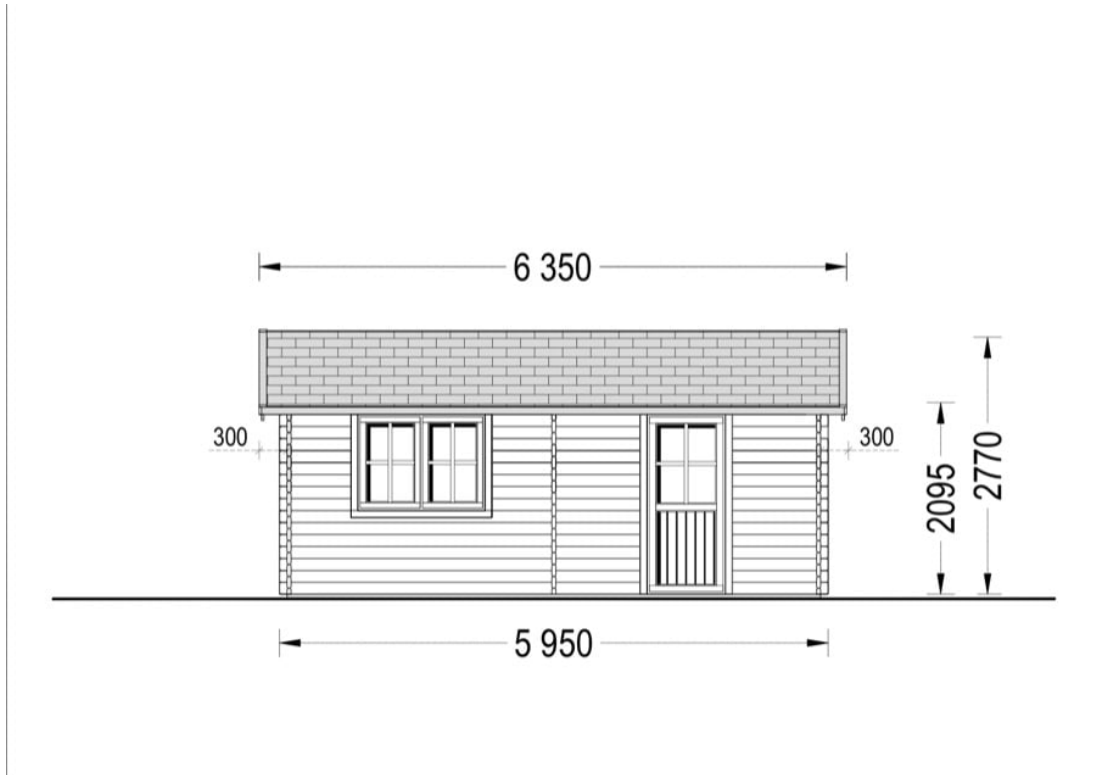

GARAJ DIN LEMN DUBLU (44 MM) 6×6 M

Produs #AV039-2

PRETUL PRODUSULUI: 6257 € (~~6257~~)

Pretul include: grinzi de fundatie tratate in autoclava, pereti (grinzi imbinare nut si feder pe cant si chertate la capete), podea (dusumea 20 mm imbinare nut si feder), usi si ferestre din lemn cu geam termopan (4/6/4, spatiu aer), acoperis (partea lemnoasa), feronerie, proiect tehnic, TVA, tratamentul lemnului interior/exterior impotriva anticariilor, antimucegaiului si antiputregaiului.

SPECIFICATIILE SI IMAGINILE TEHNICE

SPECIFICATIILE TEHNICE

Grosime perete	44 mm
Inaltime la coama	277 cm
Inaltime la streasina	209 cm
Material	crescut lentPin nordic natural
Material pentru acoperis	Placi de grosime 19-20 mm (Nut și Feder inclus)
Sageac	30 cm
Suprafata acoperis	41 mp
Tratament pentru lemn	Opțional
Usa latime x inaltime	1* 85 cm x 192 cm