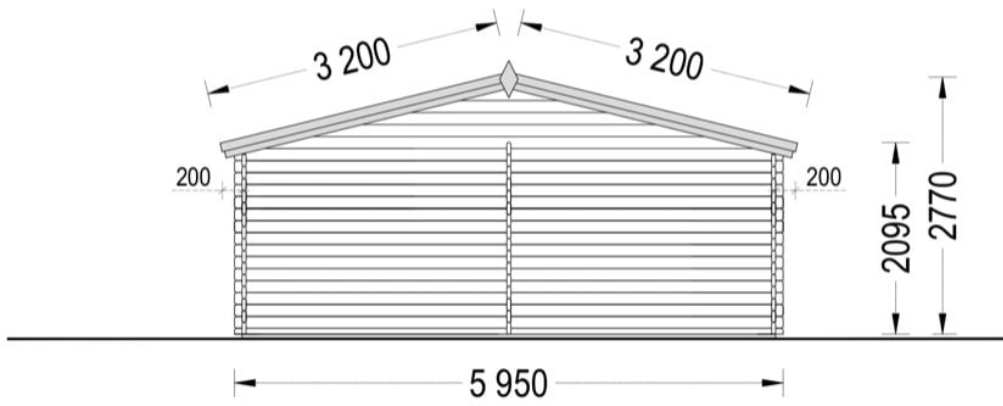

GARAJ DIN LEMN DUBLU (44 MM) 6×6 M

Produs #AV039-2

PRETUL PRODUSULUI: 6257 € (~~6257~~)

Pretul include: grinzi de fundatie tratate in autoclava, pereti (grinzi imbinare nut si feder pe cant si chertate la capete), podea (dusumea 20 mm imbinare nut si feder), usi si ferestre din lemn cu geam termopan (4/6/4, spatiu aer), acoperis (partea lemnoasa), feronerie, proiect tehnic, TVA, tratamentul lemnului interior/exterior impotriva anticariilor, antimucegaiului si antiputregaiului.

SPECIFICATIILE SI IMAGINILE TEHNICE

SPECIFICATIILE TEHNICE

Grosime perete	44 mm
Inaltime la coama	277 cm
Inaltime la streasina	209 cm
Material	crescut lentPin nordic natural
Material pentru acoperis	Placi de grosime 19-20 mm (Nut și Feder inclus)
Sageac	30 cm
Suprafata acoperis	41 mp
Tratament pentru lemn	Opțional
Usa latime x inaltime	1* 85 cm x 192 cm