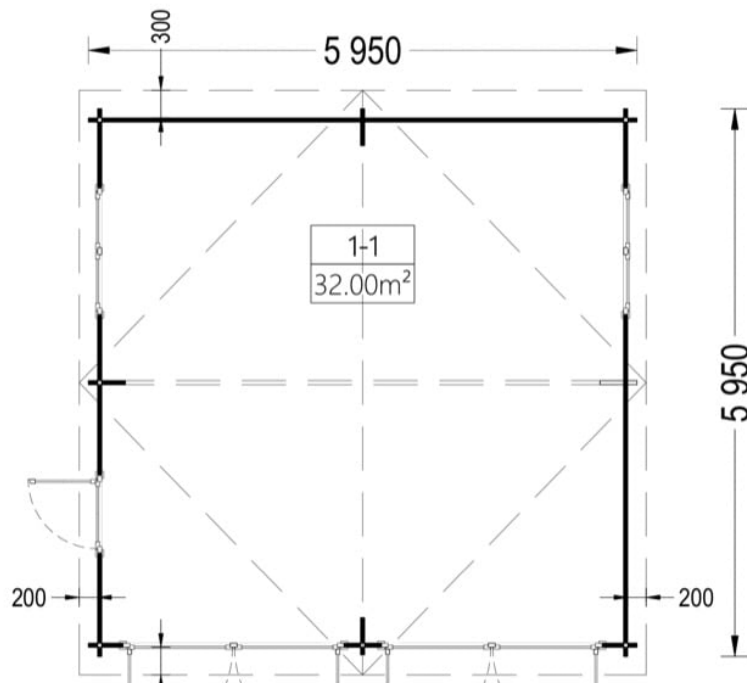

GARAJ DIN LEMN DUBLU (44 MM) 6×6 M

Produs #AV039-2

PRETUL PRODUSULUI: 6257 € (~~6257~~)

Pretul include: grinzi de fundatie tratate in autoclava, pereti (grinzi imbinare nut si feder pe cant si chertate la capete), podea (dusumea 20 mm imbinare nut si feder), usi si ferestre din lemn cu geam termopan (4/6/4, spatiu aer), acoperis (partea lemnoasa), feronerie, proiect tehnic, TVA, tratamentul lemnului interior/exterior impotriva anticariilor, antimucegaiului si antiputregaiului.

SPECIFICATIILE SI IMAGINILE TEHNICE

SPECIFICATIILE TEHNICE

Grosime perete	44 mm
Inaltime la coama	277 cm
Inaltime la streasina	209 cm
Material	crescut lentPin nordic natural
Material pentru acoperis	Placi de grosime 19-20 mm (Nut și Feder inclus)
Sageac	30 cm
Suprafata acoperis	41 mp
Tratament pentru lemn	Opțional
Usa latime x inaltime	1* 85 cm x 192 cm