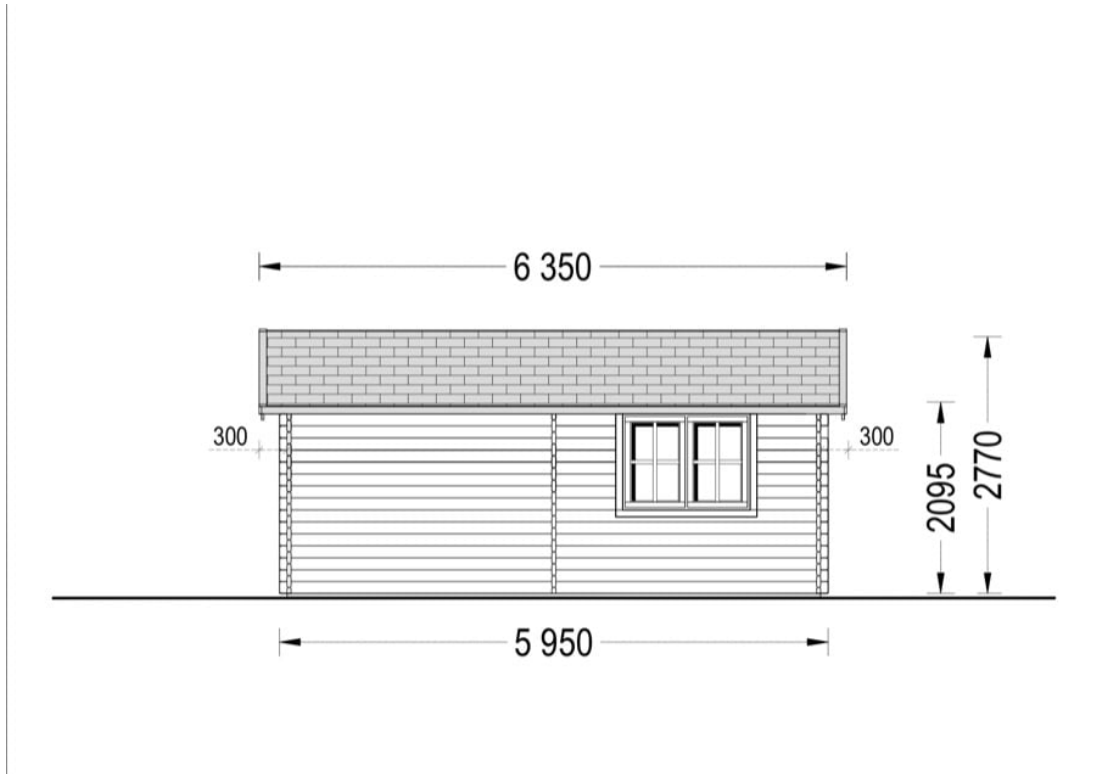

GARAJ DIN LEMN DUBLU (44 MM) 6×6 M

Produs #AV039-2

PRETUL PRODUSULUI: 6257 € (~~6257~~)

Pretul include: grinzi de fundatie tratate in autoclava, pereti (grinzi imbinare nut si feder pe cant si chertate la capete), podea (dusumea 20 mm imbinare nut si feder), usi si ferestre din lemn cu geam termopan (4/6/4, spatiu aer), acoperis (partea lemnoasa), feronerie, proiect tehnic, TVA, tratamentul lemnului interior/exterior impotriva anticariilor, antimucegaiului si antiputregaiului.

SPECIFICATIILE SI IMAGINILE TEHNICE

SPECIFICATIILE TEHNICE

Grosime perete	44 mm
Inaltime la coama	277 cm
Inaltime la streasina	209 cm
Material	crescut lentPin nordic natural
Material pentru acoperis	Placi de grosime 19-20 mm (Nut și Feder inclus)
Sageac	30 cm
Suprafata acoperis	41 mp
Tratament pentru lemn	Opțional
Usa latime x inaltime	1* 85 cm x 192 cm