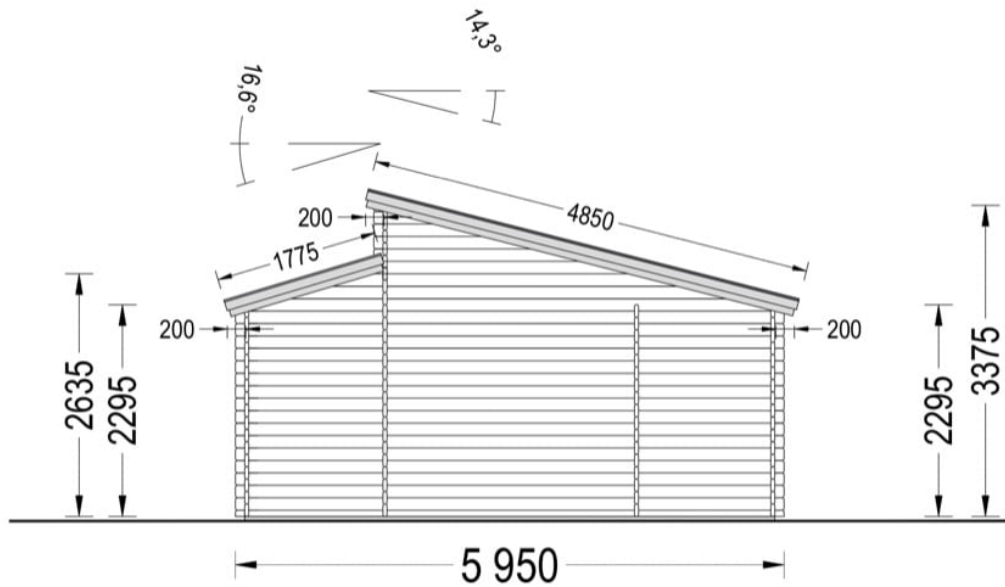

# GARAJ DIN LEMN DUBLU ALTIS (44 MM ) 6×6 M

Produs #AV211

**PRETUL PRODUSULUI: 7834 € (~~7834~~)**

*Pretul include: grinzi de fundatie tratate in autoclava, pereti (grinzi imbinare nut si feder pe cant si chertate la capete), podea (dusumea 20 mm imbinare nut si feder), usi si ferestre din lemn cu geam termopan (4/6/4, spatiu*

## SPECIFICATIILE TEHNICE

Dimensiuni externe	595 cm x 595 cm
Grosime perete	44 mm