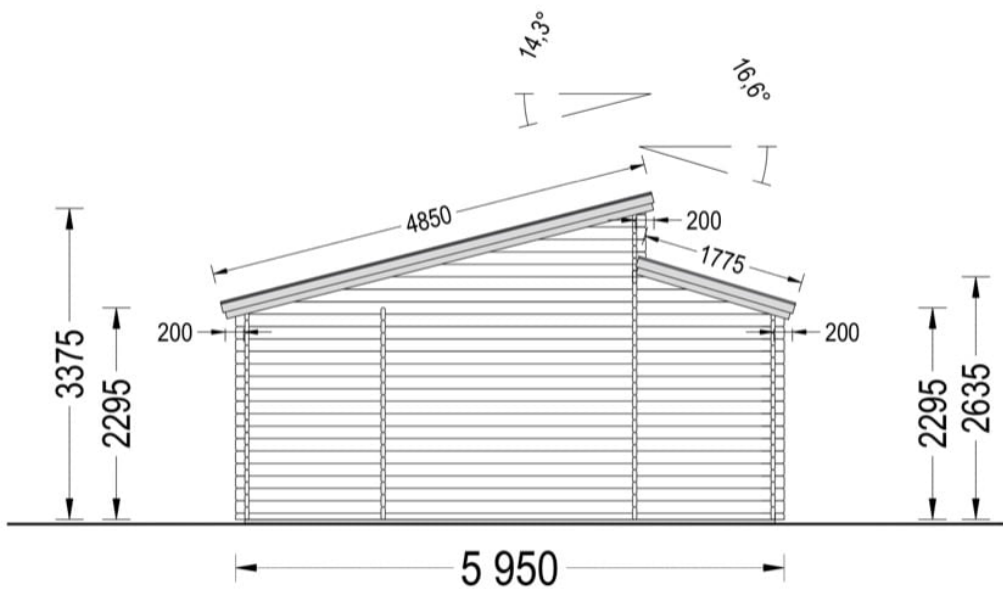

# GARAJ DIN LEMN DUBLU ALTIS (44 MM ) 6×6 M

Produs #AV211

**PRETUL PRODUSULUI: 7834 € (~~7834~~)**

*Pretul include: grinzi de fundatie tratate in autoclava, pereti (grinzi imbinare nut si feder pe cant si chertate la capete), podea (dusumea 20 mm imbinare nut si feder), usi si ferestre din lemn cu geam termopan (4/6/4, spatiu*

## SPECIFICATIILE TEHNICE

Dimensiuni externe	595 cm x 595 cm
Grosime perete	44 mm