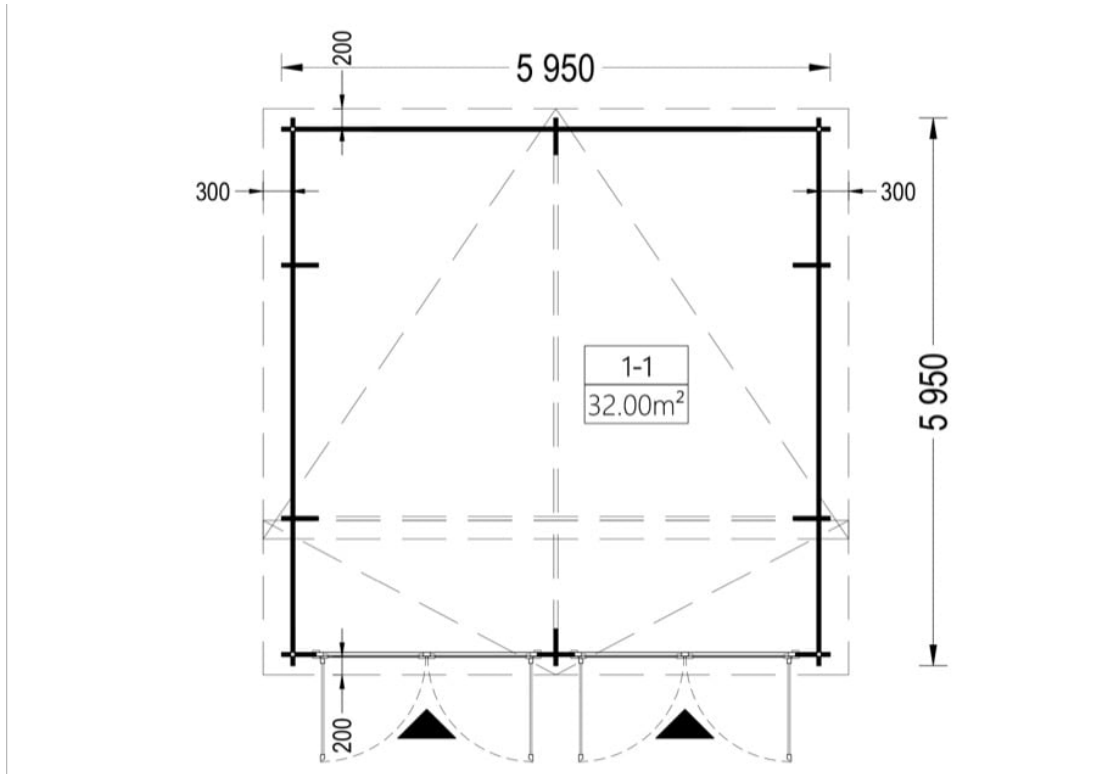

# GARAJ DIN LEMN DUBLU ALTIS (44 MM ) 6×6 M

Produs #AV211

**PRETUL PRODUSULUI: 7834 € (~~7834~~)**

*Pretul include: grinzi de fundatie tratate in autoclava, pereti (grinzi imbinare nut si feder pe cant si chertate la capete), podea (dusumea 20 mm imbinare nut si feder), usi si ferestre din lemn cu geam termopan (4/6/4, spatiu*

## SPECIFICATIILE TEHNICE

Dimensiuni externe	595 cm x 595 cm
Grosime perete	44 mm