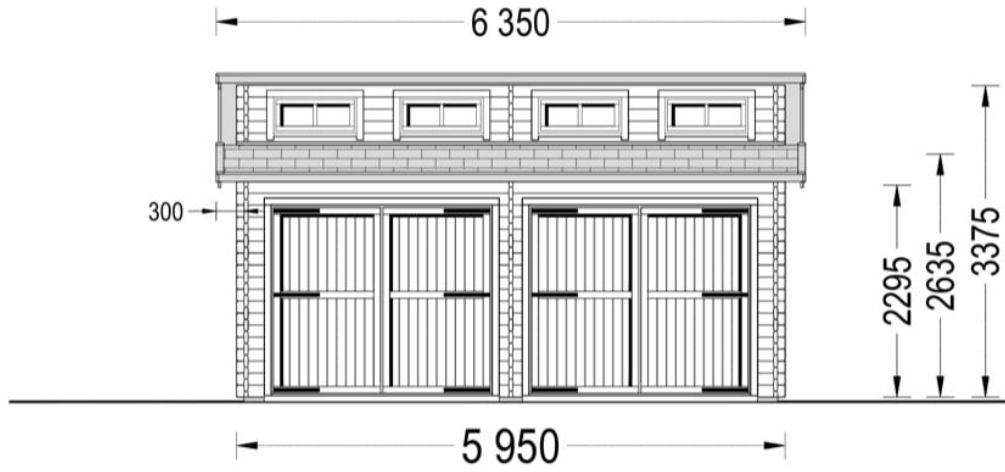

# GARAJ DIN LEMN DUBLU ALTIS (44 MM ) 6×6 M

Produs #AV211

**PRETUL PRODUSULUI: 7834 € (~~7834~~)**

*Pretul include: grinzi de fundatie tratate in autoclava, pereti (grinzi imbinare nut si feder pe cant si chertate la capete), podea (dusumea 20 mm imbinare nut si feder), usi si ferestre din lemn cu geam termopan (4/6/4, spatiu*

## SPECIFICATIILE TEHNICE

Dimensiuni externe	595 cm x 595 cm
Grosime perete	44 mm