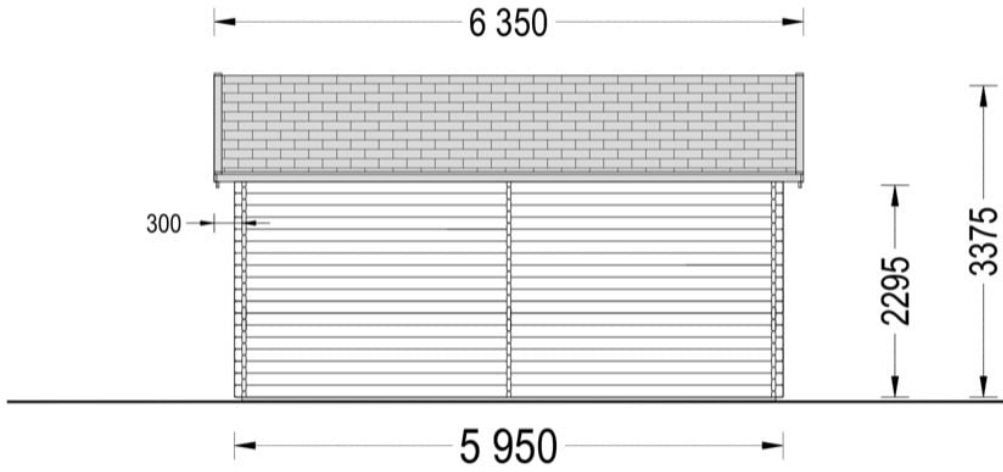

# GARAJ DIN LEMN DUBLU ALTIS (44 MM ) 6×6 M

Produs #AV211

**PRETUL PRODUSULUI: 7834 € (~~7834~~)**

*Pretul include: grinzi de fundatie tratate in autoclava, pereti (grinzi imbinare nut si feder pe cant si chertate la capete), podea (dusumea 20 mm imbinare nut si feder), usi si ferestre din lemn cu geam termopan (4/6/4, spatiu*

## SPECIFICATIILE TEHNICE

Dimensiuni externe	595 cm x 595 cm
Grosime perete	44 mm