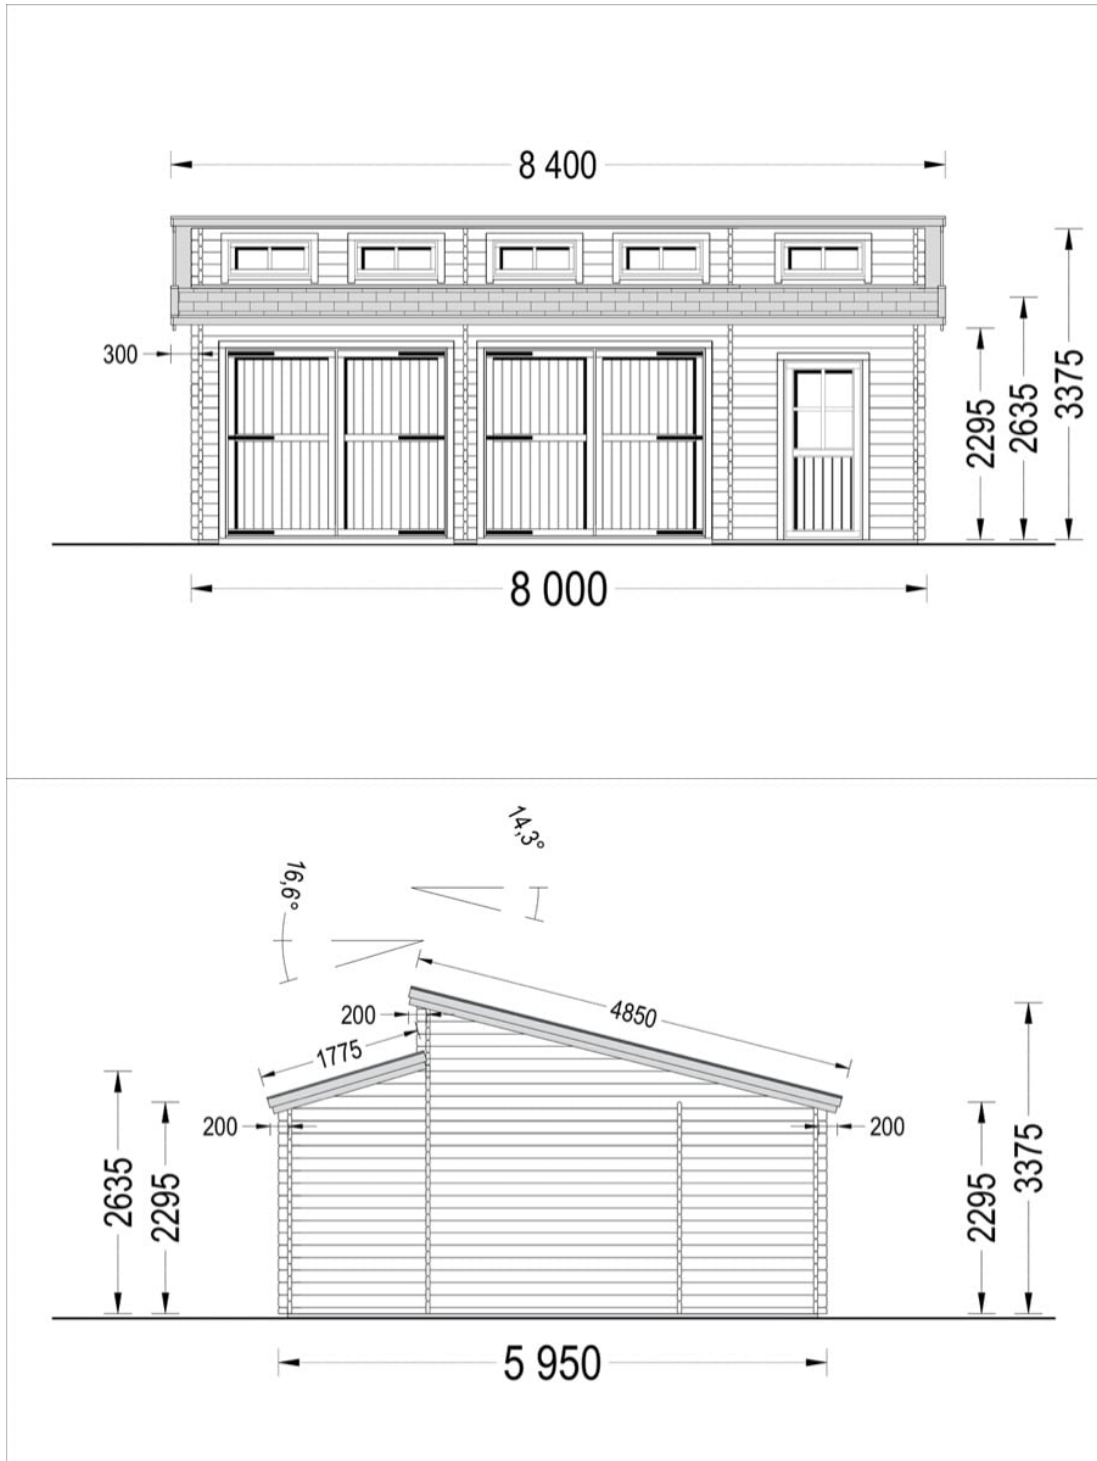

# GARAJ DIN LEMN DUBLU ALTIS (44 MM ) 8×6 M

Produs #AV215

**PRETUL PRODUSULUI: 9665 € (~~9665~~)**

*Pretul include: grinzi de fundatie tratate in autoclava, pereti (grinzi imbinare nut si feder pe cant si chertate la capete), podea (dusumea 20 mm imbinare nut si feder), usi si ferestre din lemn cu geam termopan (4/6/4, spatiu*

## SPECIFICATIILE TEHNICE

Grosime perete	44 mm
Inaltime la coama	3375 cm
Inaltime la streasina	2295 cm
Material	crescut lentPin nordic natural
Material pentru acoperis	Placi de grosime 19-20 mm (Nut și Feder inclus)
Sageac	30 cm
Suprafata acoperis	54 mp
Tratament pentru lemn	Opțional
Usa latime x inaltime	1* 85 cm x 192 cm