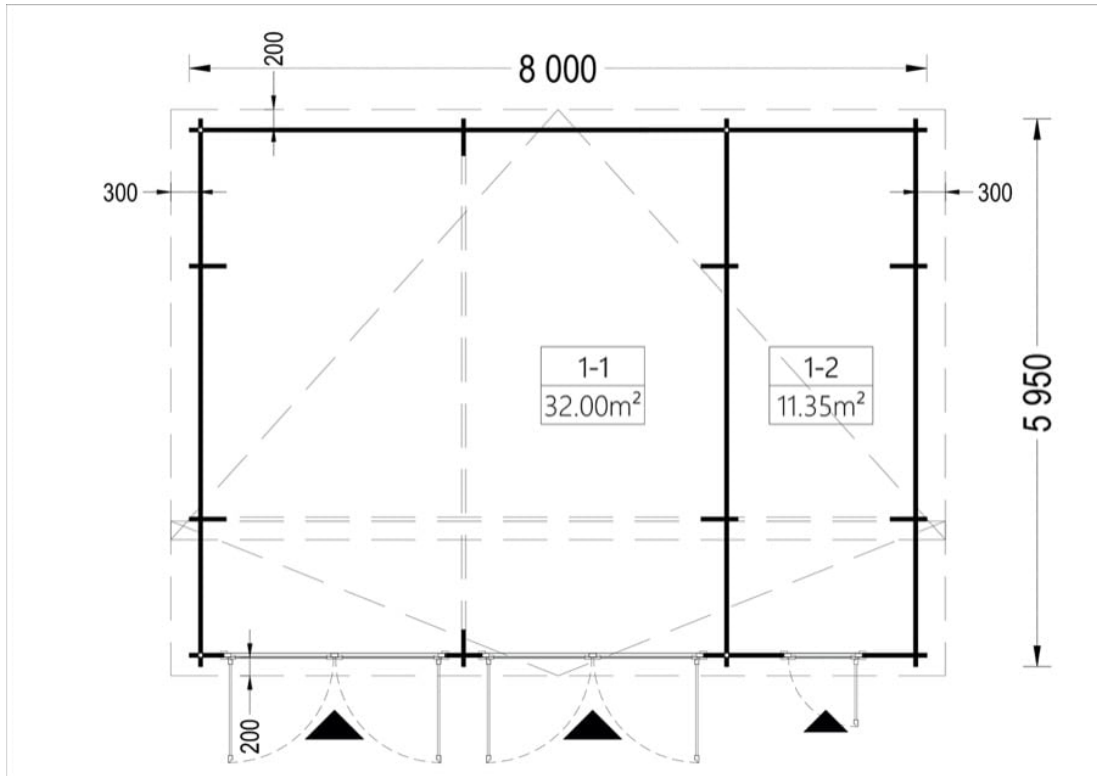

# GARAJ DIN LEMN DUBLU ALTIS (44 MM ) 8×6 M

Produs #AV215

**PRETUL PRODUSULUI: 9665 € (~~9665~~)**

*Pretul include: grinzi de fundatie tratate in autoclava, pereti (grinzi imbinare nut si feder pe cant si chertate la capete), podea (dusumea 20 mm imbinare nut si feder), usi si ferestre din lemn cu geam termopan (4/6/4, spatiu*

## SPECIFICATIILE TEHNICE

Grosime perete	44 mm
Inaltime la coama	3375 cm
Inaltime la streasina	2295 cm
Material	crescut lentPin nordic natural
Material pentru acoperis	Placi de grosime 19-20 mm (Nut și Feder inclus)
Sageac	30 cm
Suprafata acoperis	54 mp
Tratament pentru lemn	Opțional
Usa latime x inaltime	1* 85 cm x 192 cm