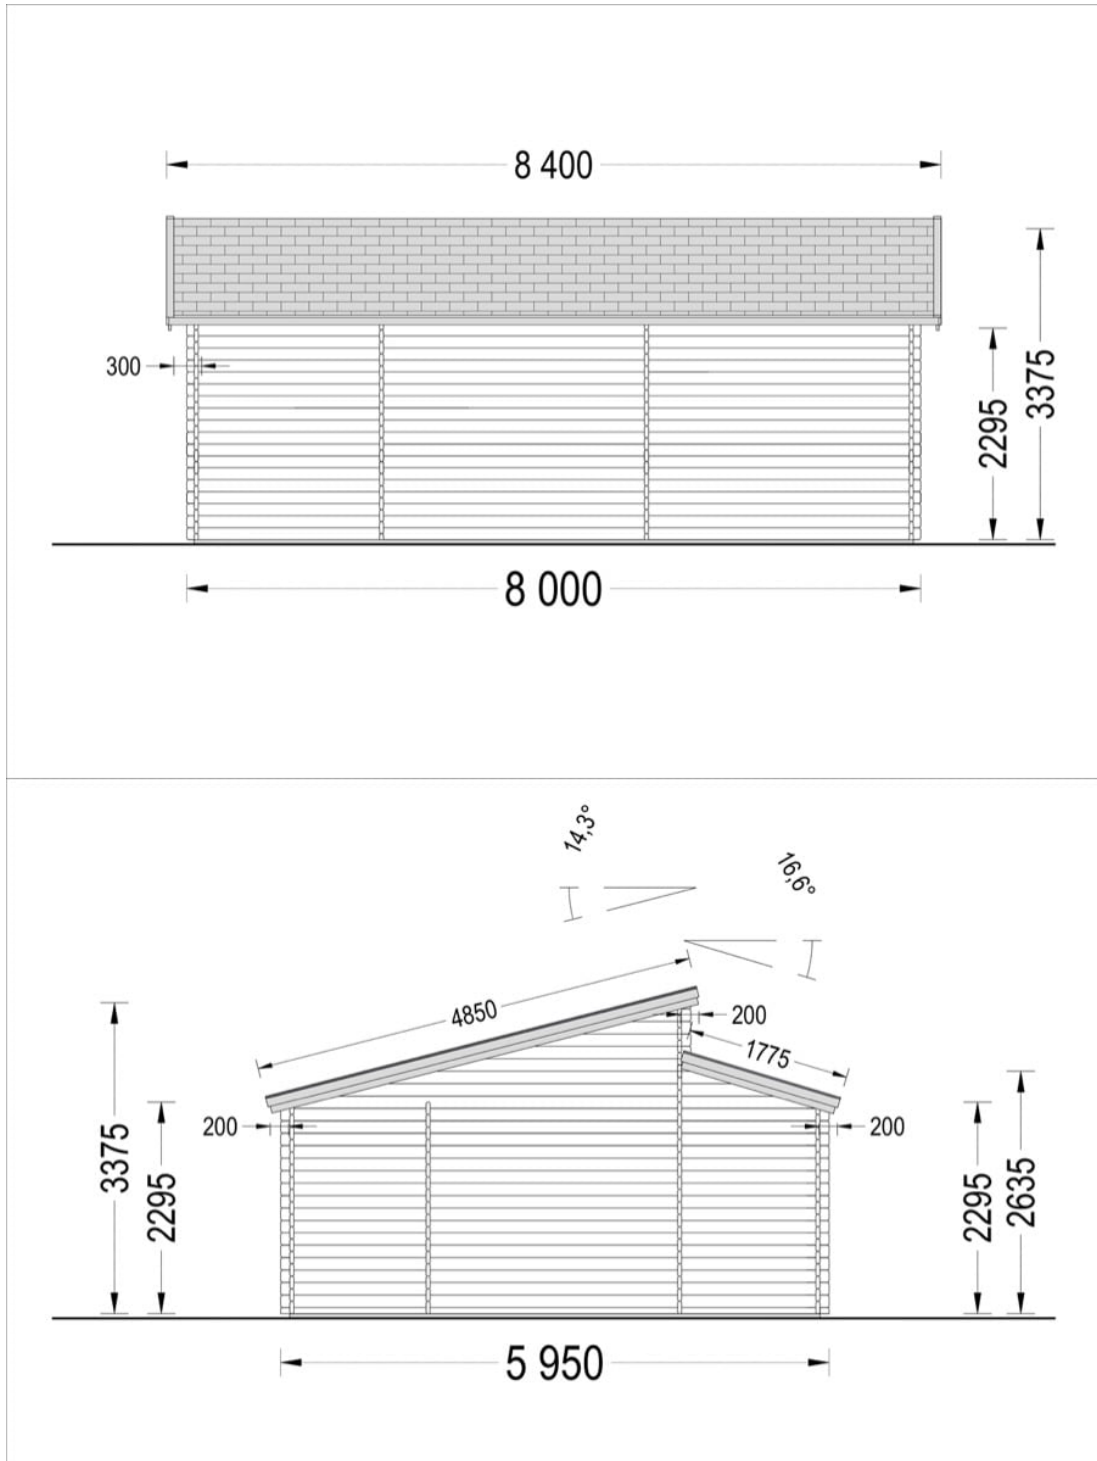

# GARAJ DIN LEMN DUBLU ALTIS (44 MM ) 8×6 M

Produs #AV215

**PRETUL PRODUSULUI: 9665 € (~~9665~~)**

*Pretul include: grinzi de fundatie tratate in autoclava, pereti (grinzi imbinare nut si feder pe cant si chertate la capete), podea (dusumea 20 mm imbinare nut si feder), usi si ferestre din lemn cu geam termopan (4/6/4, spatiu*

## SPECIFICATIILE TEHNICE

Grosime perete	44 mm
Inaltime la coama	3375 cm
Inaltime la streasina	2295 cm
Material	crescut lentPin nordic natural
Material pentru acoperis	Placi de grosime 19-20 mm (Nut și Feder inclus)
Sageac	30 cm
Suprafata acoperis	54 mp
Tratament pentru lemn	Opțional
Usa latime x inaltime	1* 85 cm x 192 cm