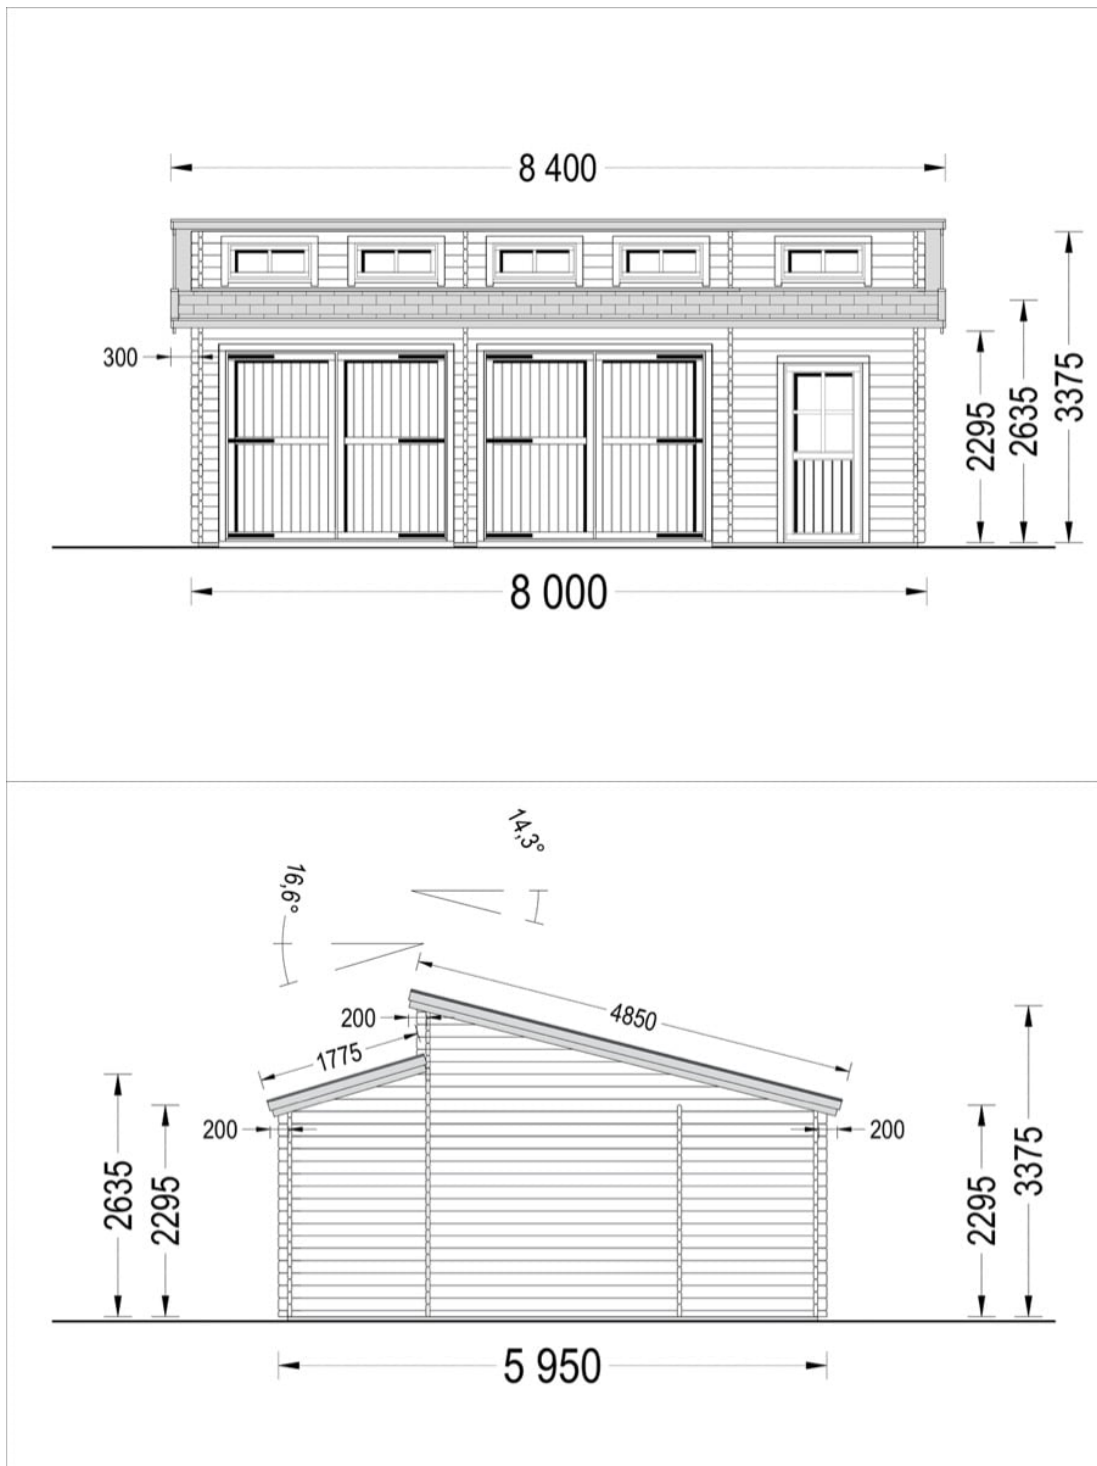

# GARAJ DIN LEMN DUBLU ALTIS (44 MM ) 8×6 M

Produs #AV215

**PRETUL PRODUSULUI: 9665 € (~~9665~~)**

*Pretul include: grinzi de fundatie tratate in autoclava, pereti (grinzi imbinare nut si feder pe cant si chertate la capete), podea (dusumea 20 mm imbinare nut si feder), usi si ferestre din lemn cu geam termopan (4/6/4, spatiu*

## SPECIFICATIILE TEHNICE

Grosime perete	44 mm
Inaltime la coama	3375 cm
Inaltime la streasina	2295 cm
Material	crescut lentPin nordic natural
Material pentru acoperis	Placi de grosime 19-20 mm (Nut și Feder inclus)
Sageac	30 cm
Suprafata acoperis	54 mp
Tratament pentru lemn	Opțional
Usa latime x inaltime	1* 85 cm x 192 cm