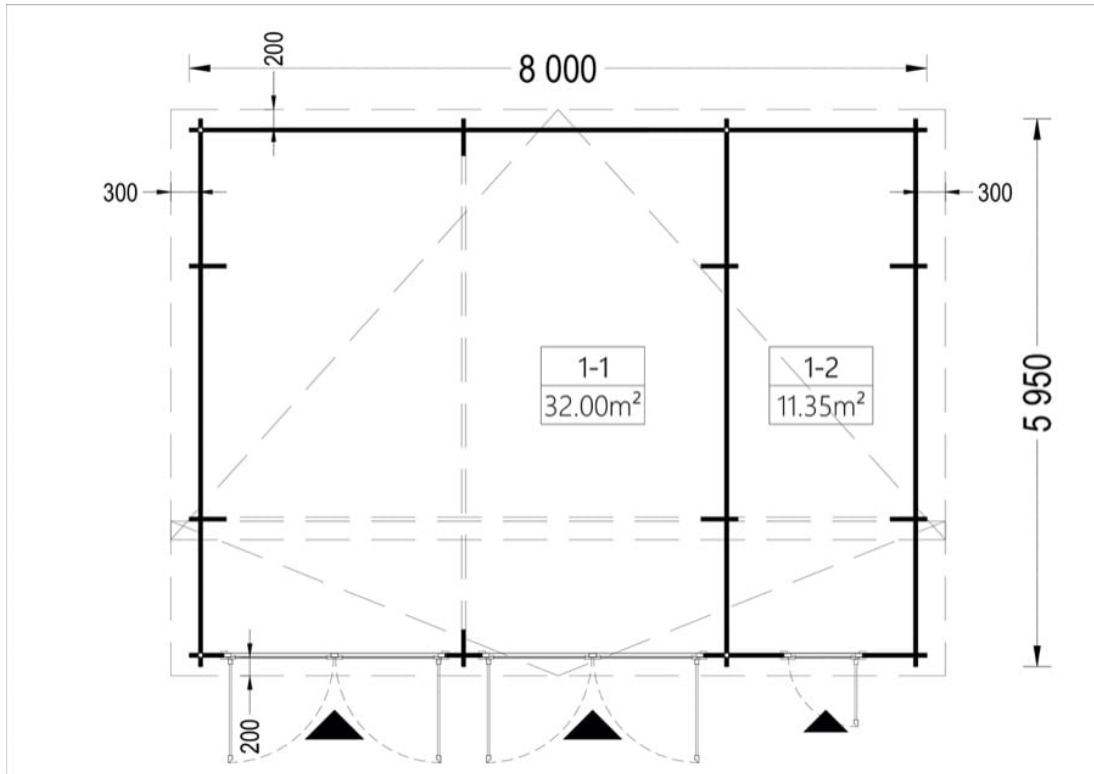

# GARAJ DIN LEMN DUBLU ALTIS (44 MM ) 8×6 M

Produs #AV215

**PRETUL PRODUSULUI: 9665 € (~~9665~~)**

*Pretul include: grinzi de fundatie tratate in autoclava, pereti (grinzi imbinare nut si feder pe cant si chertate la capete), podea (dusumea 20 mm imbinare nut si feder), usi si ferestre din lemn cu geam termopan (4/6/4, spatiu*

## SPECIFICATIILE TEHNICE

Grosime perete	44 mm
Inaltime la coama	3375 cm
Inaltime la streasina	2295 cm
Material	crescut lentPin nordic natural
Material pentru acoperis	Placi de grosime 19-20 mm (Nut și Feder inclus)
Sageac	30 cm
Suprafata acoperis	54 mp
Tratament pentru lemn	Opțional
Usa latime x inaltime	1* 85 cm x 192 cm