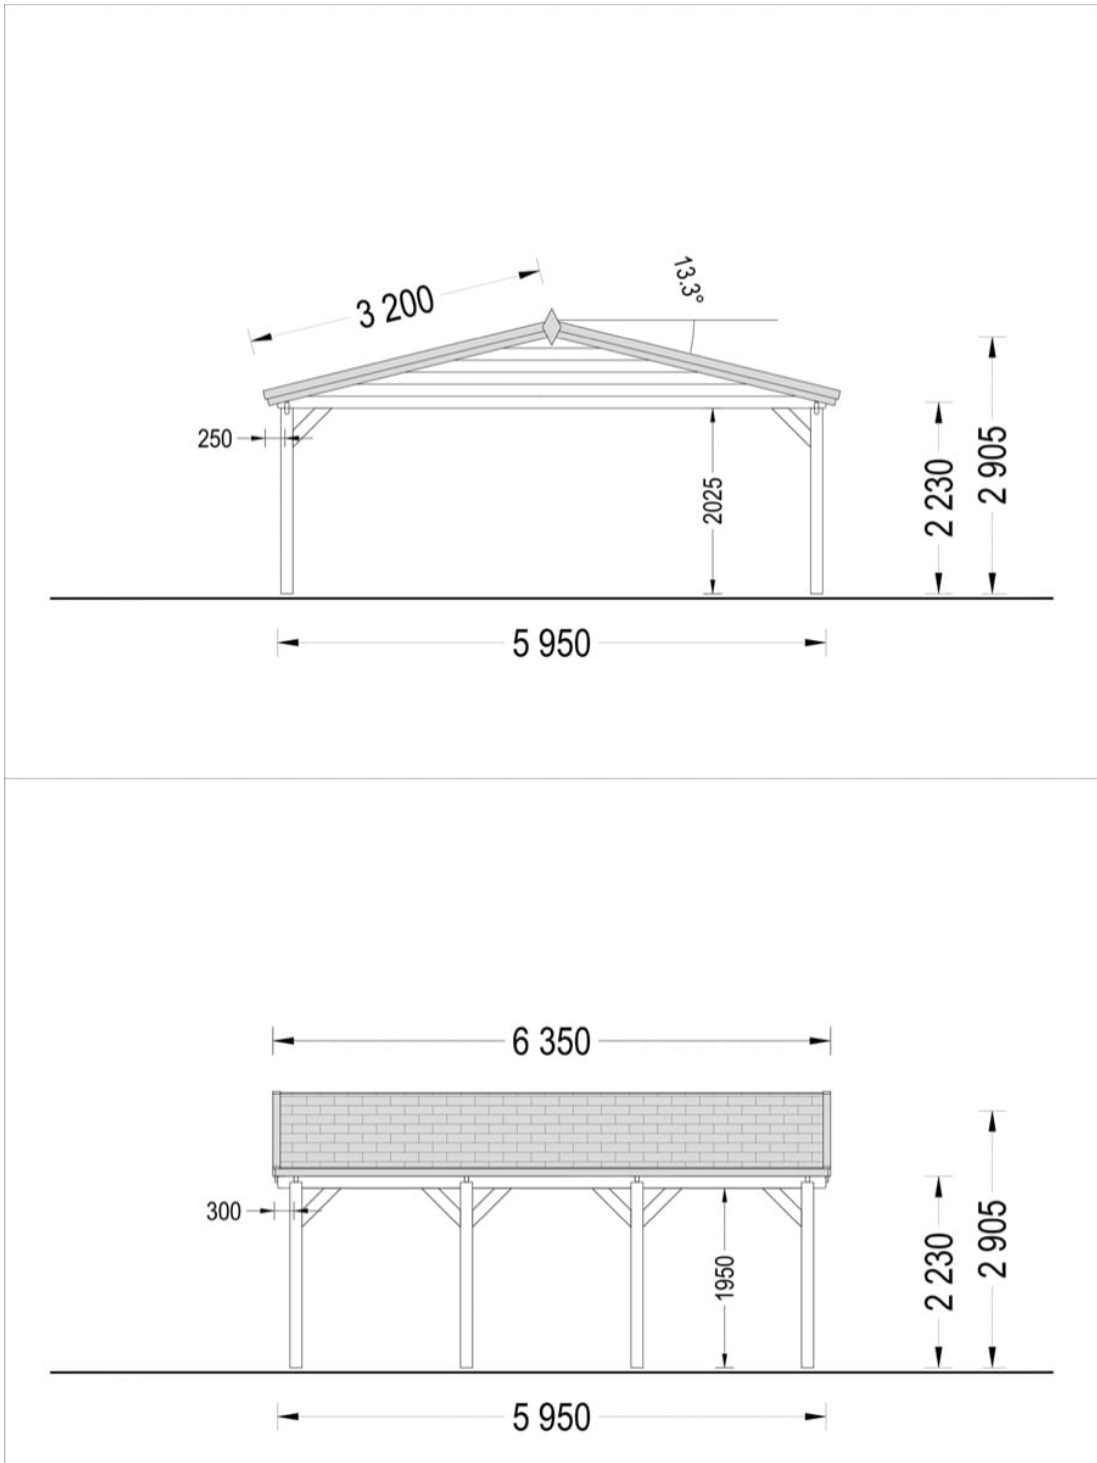

# PERGOLA AUTO DIN LEMN CLASIC DUBLU 6×6 M

Produs #AV038-4

**PRETUL PRODUSULUI: 3993 € (~~3993~~)**

*Pretul include: grinzi de fundatie tratate in autoclava, pereti (grinzi imbinare nut si feder pe cant si chertate la capete), podea (dusumea 20 mm imbinare nut si feder), usi si ferestre din lemn cu geam termopan (4/6/4, spatiu*

## SPECIFICATIILE TEHNICE

Inaltime la coama	290.5 cm
Inaltime la streasina	223 cm
Material	Pin nordic natural,crescut lent
Material invelitoare	Optional
Material pentru acoperis	Placi de grosime 19-20 mm (Nut și Feder inclus)
Sageac	18 cm
Suprafata acoperis	45 mp
Tratament pentru lemn	Opțional