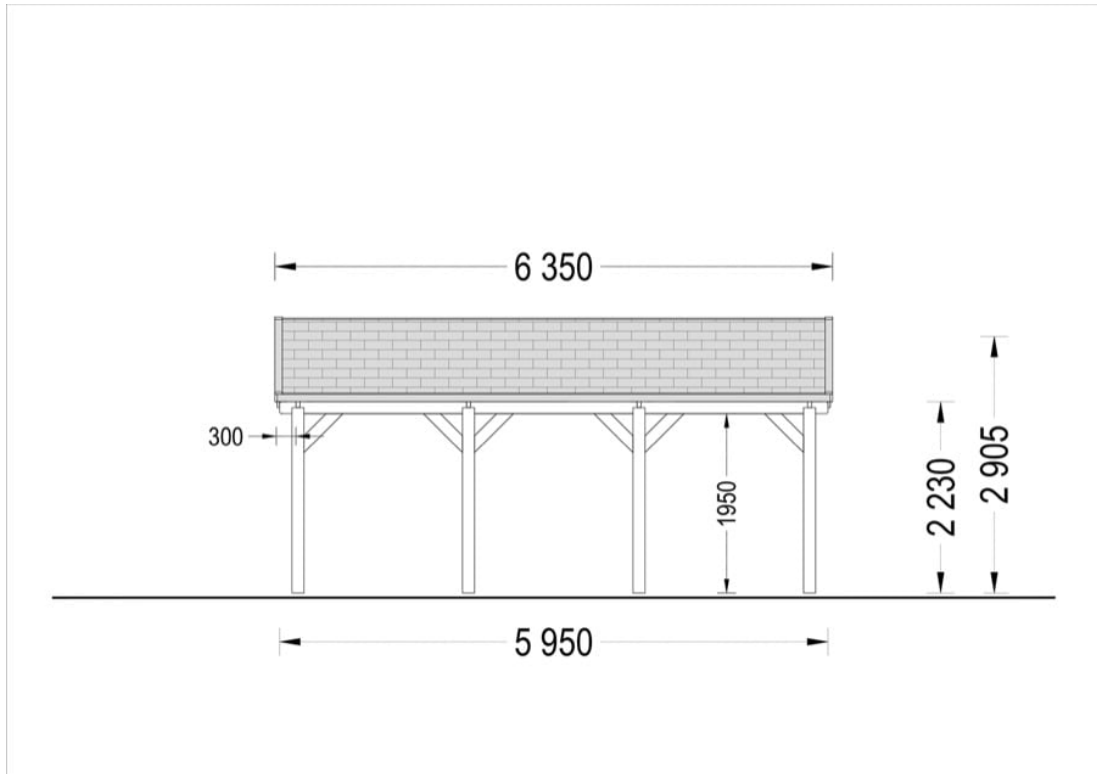

# PERGOLA AUTO DIN LEMN CLASIC DUBLU 6×6 M

Produs #AV038-4

**PRETUL PRODUSULUI: 3993 € (~~3993~~)**

*Pretul include: grinzi de fundatie tratate in autoclava, pereti (grinzi imbinare nut si feder pe cant si chertate la capete), podea (dusumea 20 mm imbinare nut si feder), usi si ferestre din lemn cu geam termopan (4/6/4, spatiu*

## SPECIFICATIILE TEHNICE

Inaltime la coama	290.5 cm
Inaltime la streasina	223 cm
Material	Pin nordic natural,crescut lent
Material invelitoare	Optional
Material pentru acoperis	Placi de grosime 19-20 mm (Nut și Feder inclus)
Sageac	18 cm
Suprafata acoperis	45 mp
Tratament pentru lemn	Opțional