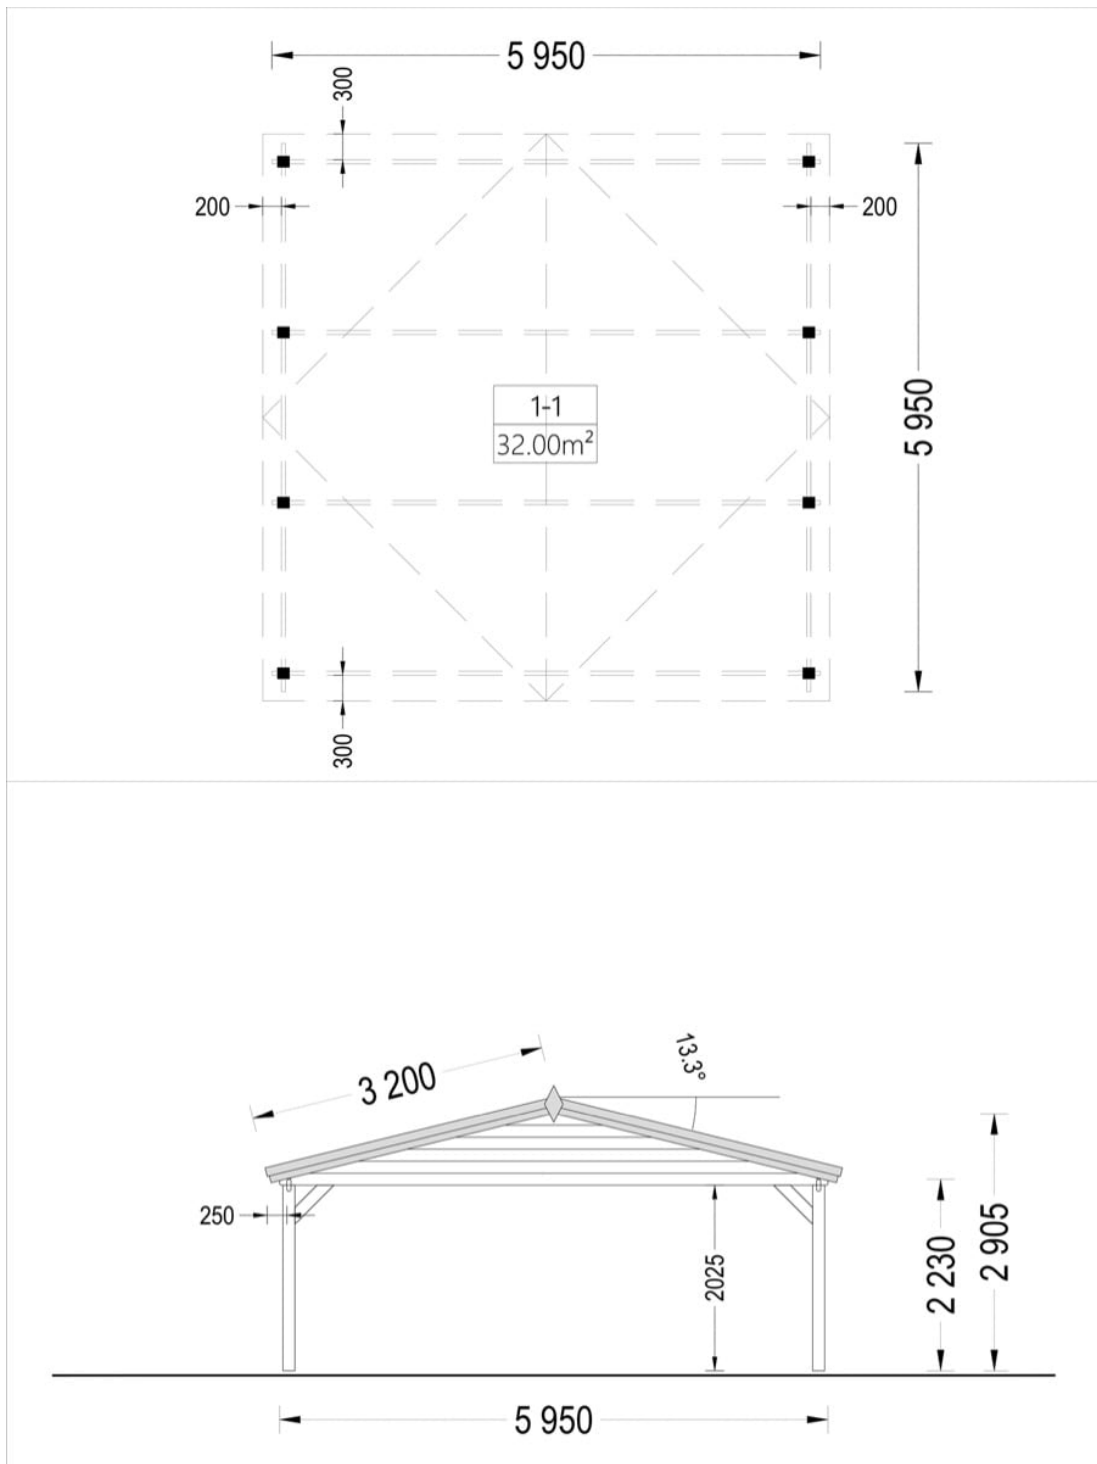

# PERGOLA AUTO DIN LEMN CLASIC DUBLU 6×6 M

Produs #AV038-4

**PRETUL PRODUSULUI: 3993 € (~~3993~~)**

*Pretul include: grinzi de fundatie tratate in autoclava, pereti (grinzi imbinare nut si feder pe cant si chertate la capete), podea (dusumea 20 mm imbinare nut si feder), usi si ferestre din lemn cu geam termopan (4/6/4, spatiu*

## SPECIFICATIILE TEHNICE

Inaltime la coama	290.5 cm
Inaltime la streasina	223 cm
Material	Pin nordic natural,crescut lent
Material invelitoare	Optional
Material pentru acoperis	Placi de grosime 19-20 mm (Nut și Feder inclus)
Sageac	18 cm
Suprafata acoperis	45 mp
Tratament pentru lemn	Opțional