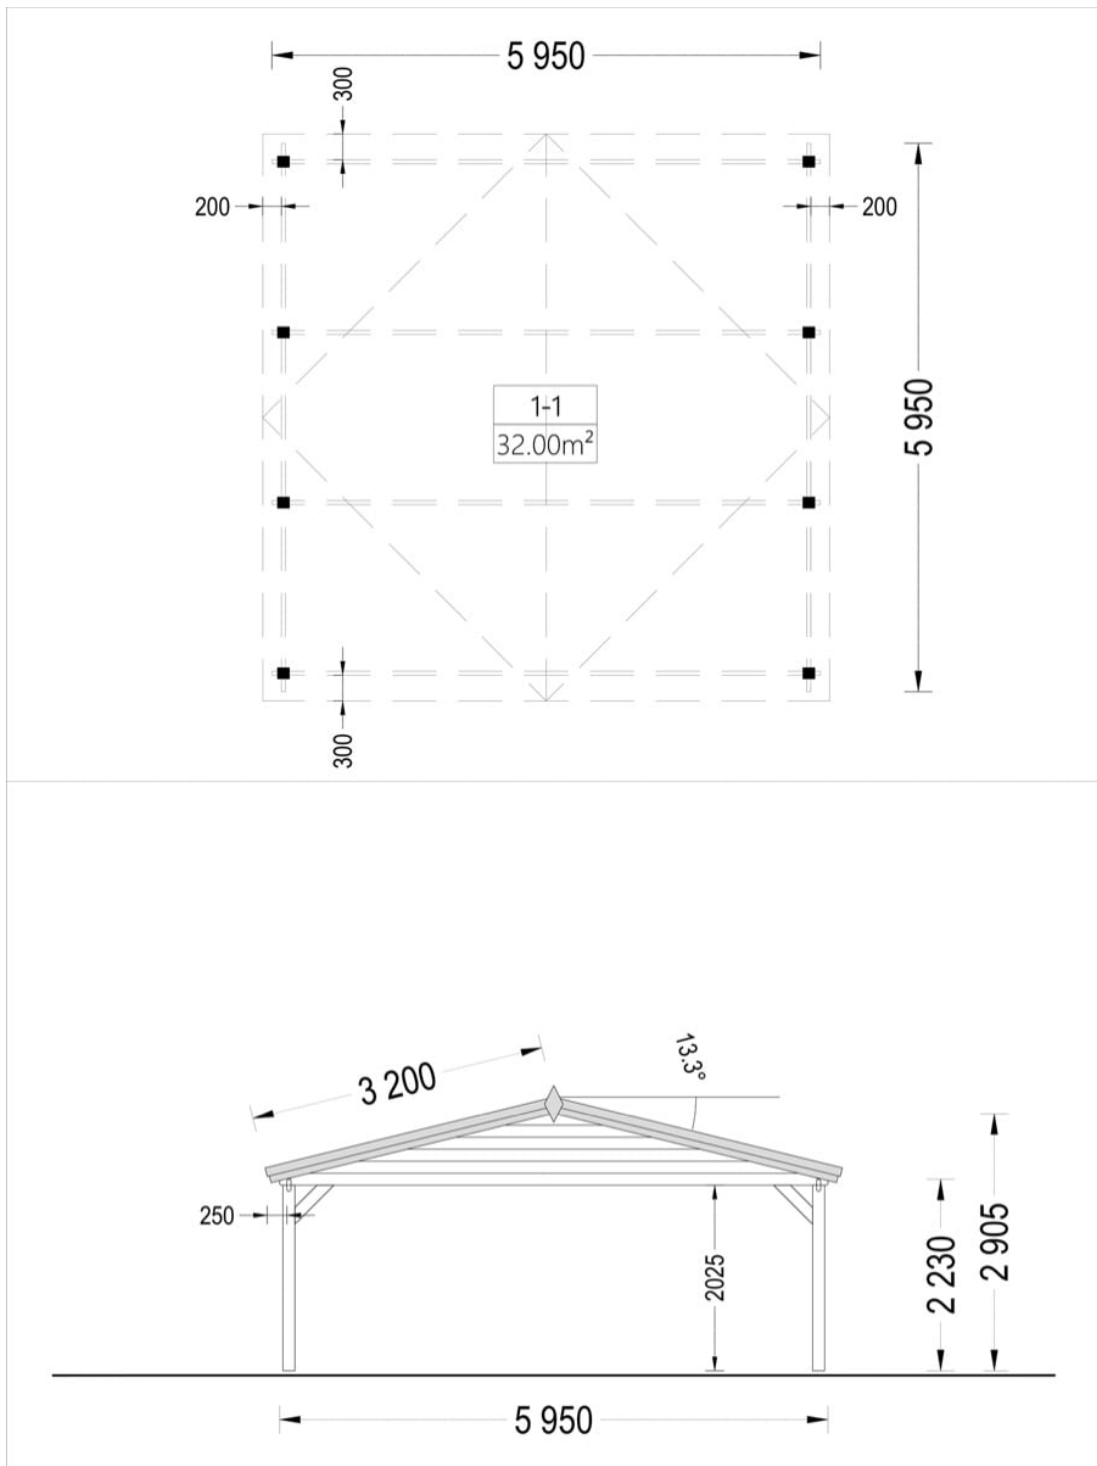

# PERGOLA AUTO DIN LEMN CLASIC DUBLU 6×6 M

Produs #AV038-4

**PRETUL PRODUSULUI: 3993 € (~~3993~~)**

*Pretul include: grinzi de fundatie tratate in autoclava, pereti (grinzi imbinare nut si feder pe cant si chertate la capete), podea (dusumea 20 mm imbinare nut si feder), usi si ferestre din lemn cu geam termopan (4/6/4, spatiu*

## SPECIFICATIILE TEHNICE

Inaltime la coama	290.5 cm
Inaltime la streasina	223 cm
Material	Pin nordic natural,crescut lent
Material invelitoare	Optional
Material pentru acoperis	Placi de grosime 19-20 mm (Nut și Feder inclus)
Sageac	18 cm
Suprafata acoperis	45 mp
Tratament pentru lemn	Opțional