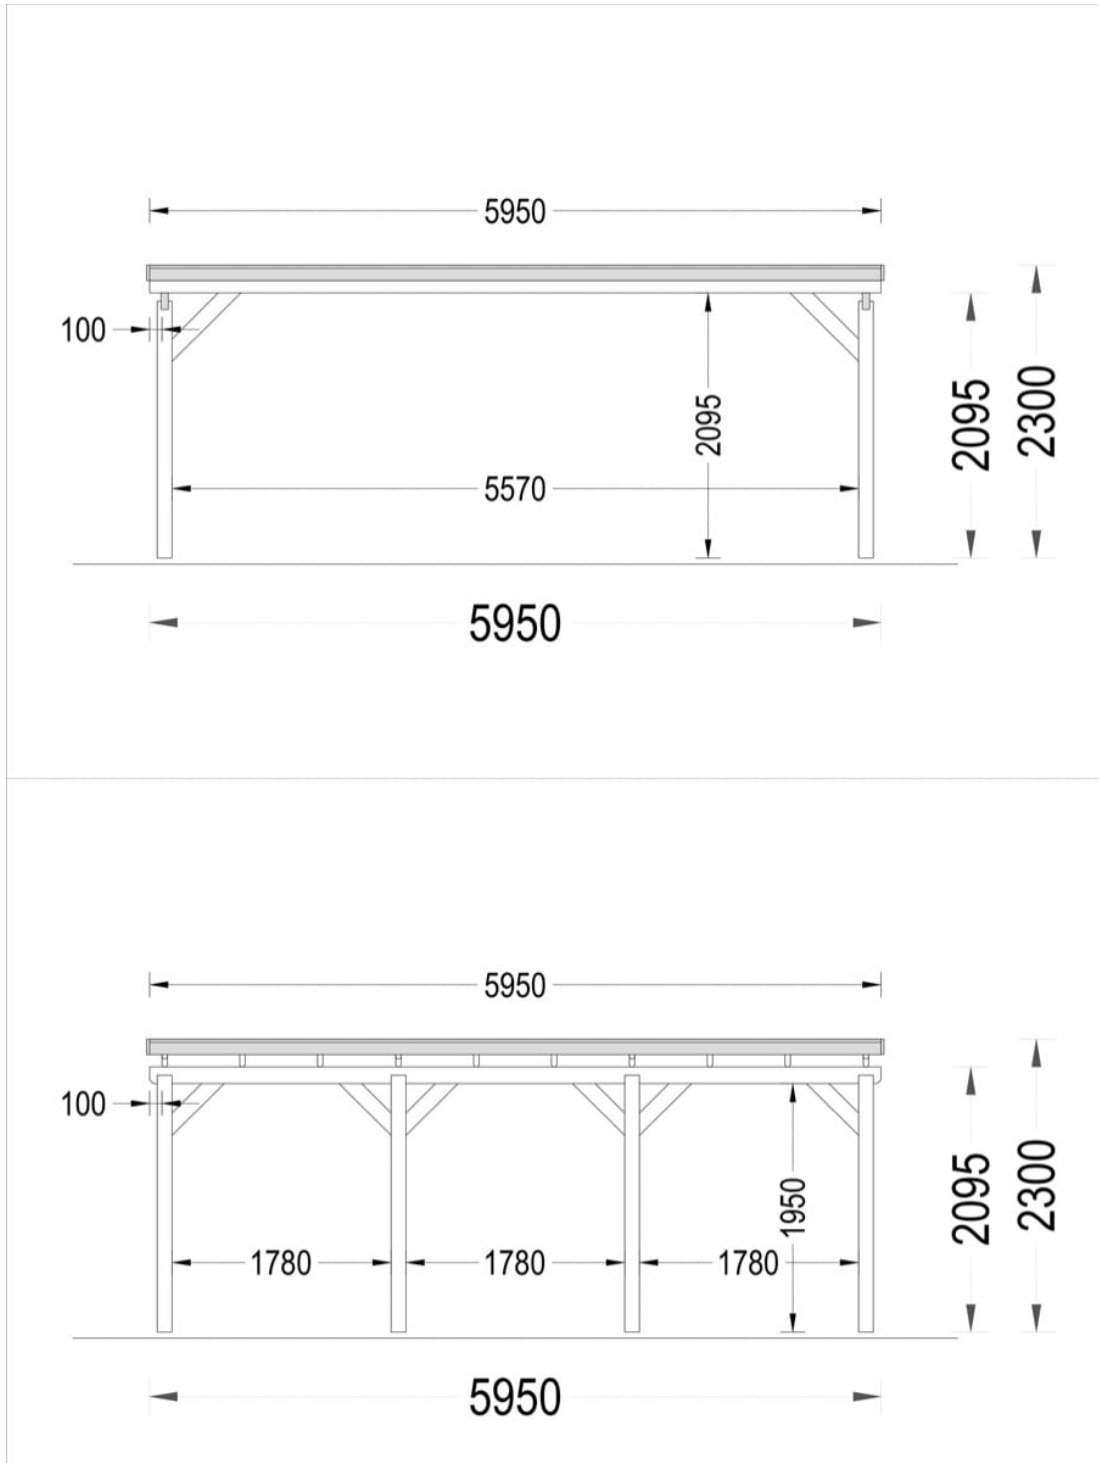

PERGOLA AUTO DUBLU DIN LEMN MODERN 6×6 M 36 MP

Produs #AV038-5

PRETUL PRODUSULUI: 4103 € (~~4103~~)

Pretul include: grinzi de fundatie tratate in autoclava, pereti (grinzi imbinare nut si feder pe cant si chertate la capete), podea (dusumea 20 mm imbinare nut si feder), usi si ferestre din lemn cu geam termopan (4/6/4, spatiu

SPECIFICATIILE SI IMAGINILE TEHNICE

SPECIFICATIILE TEHNICE

Inaltime la coama	229 cm
Inaltime la streasina	209 cm
Material	Pin nordic natural,crescut lent
Material pentru acoperis	Placi de grosime 19-20 mm (Nut și Feder inclus)
Sageac	40 cm
Suprafata acoperis	37 mp
Tratament pentru lemn	Opțional