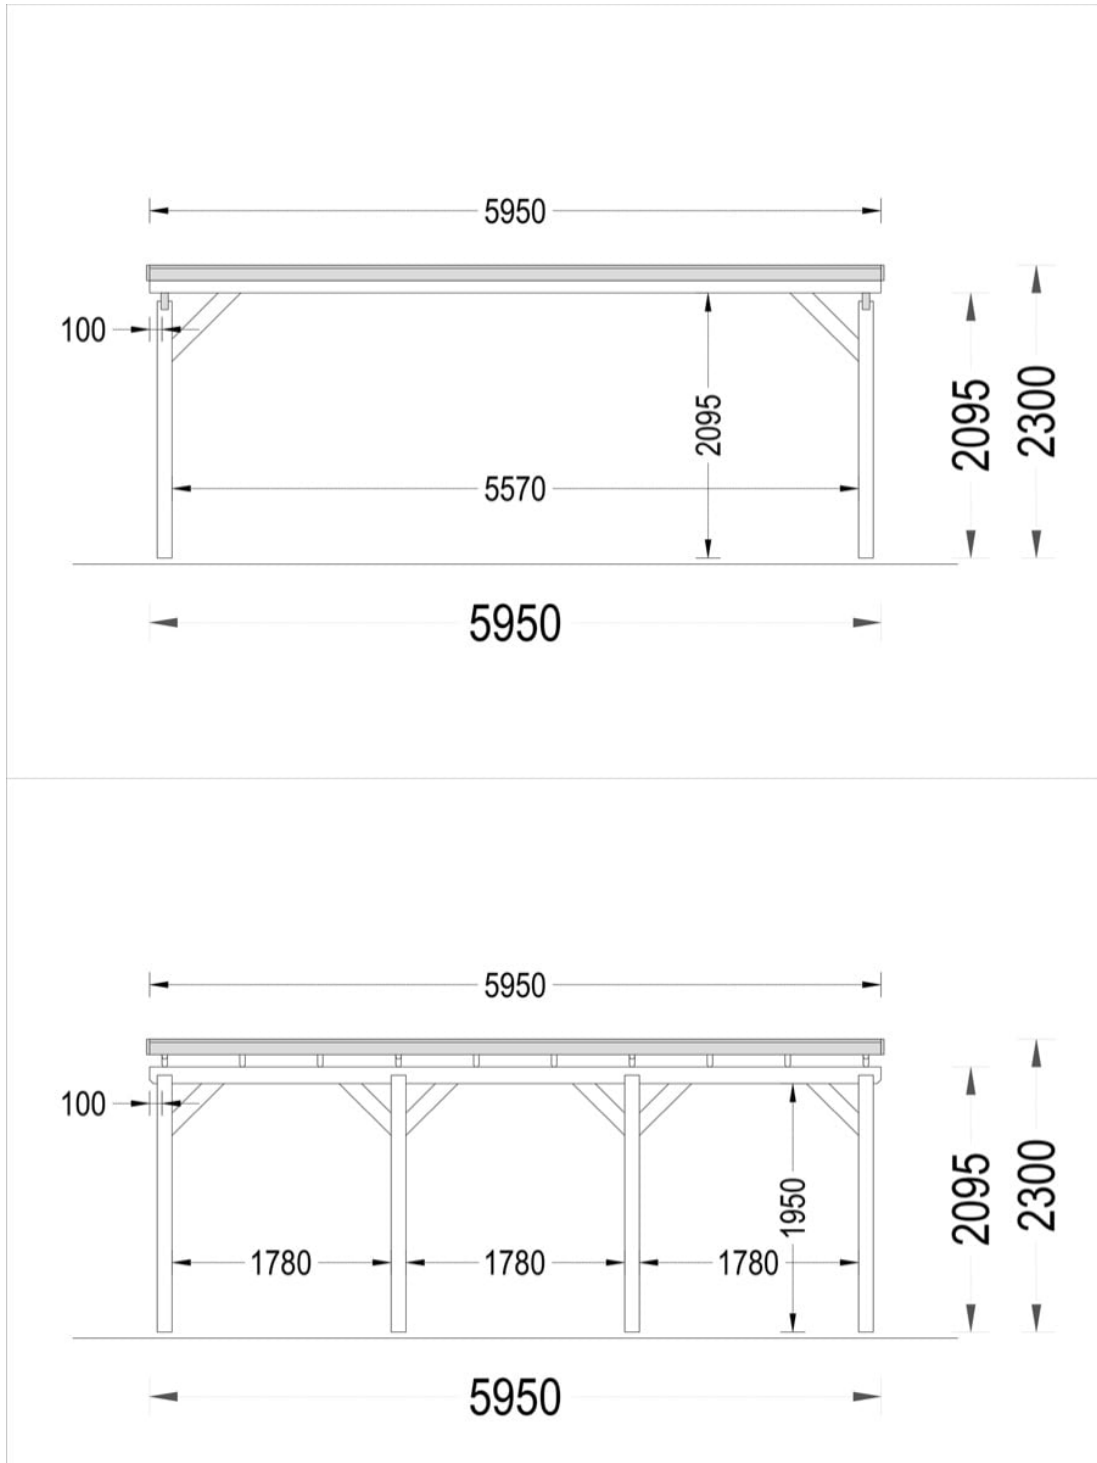

PERGOLA AUTO DUBLU DIN LEMN MODERN 6×6 M 36 MP

Produs #AV038-5

PRETUL PRODUSULUI: 4103 € (~~4103~~)

Pretul include: grinzi de fundatie tratate in autoclava, pereti (grinzi imbinare nut si feder pe cant si chertate la capete), podea (dusumea 20 mm imbinare nut si feder), usi si ferestre din lemn cu geam termopan (4/6/4, spatiu

SPECIFICATIILE SI IMAGINILE TEHNICE

SPECIFICATIILE TEHNICE

Inaltime la coama	229 cm
Inaltime la streasina	209 cm
Material	Pin nordic natural,crescut lent
Material pentru acoperis	Placi de grosime 19-20 mm (Nut și Feder inclus)
Sageac	40 cm
Suprafata acoperis	37 mp
Tratament pentru lemn	Opțional