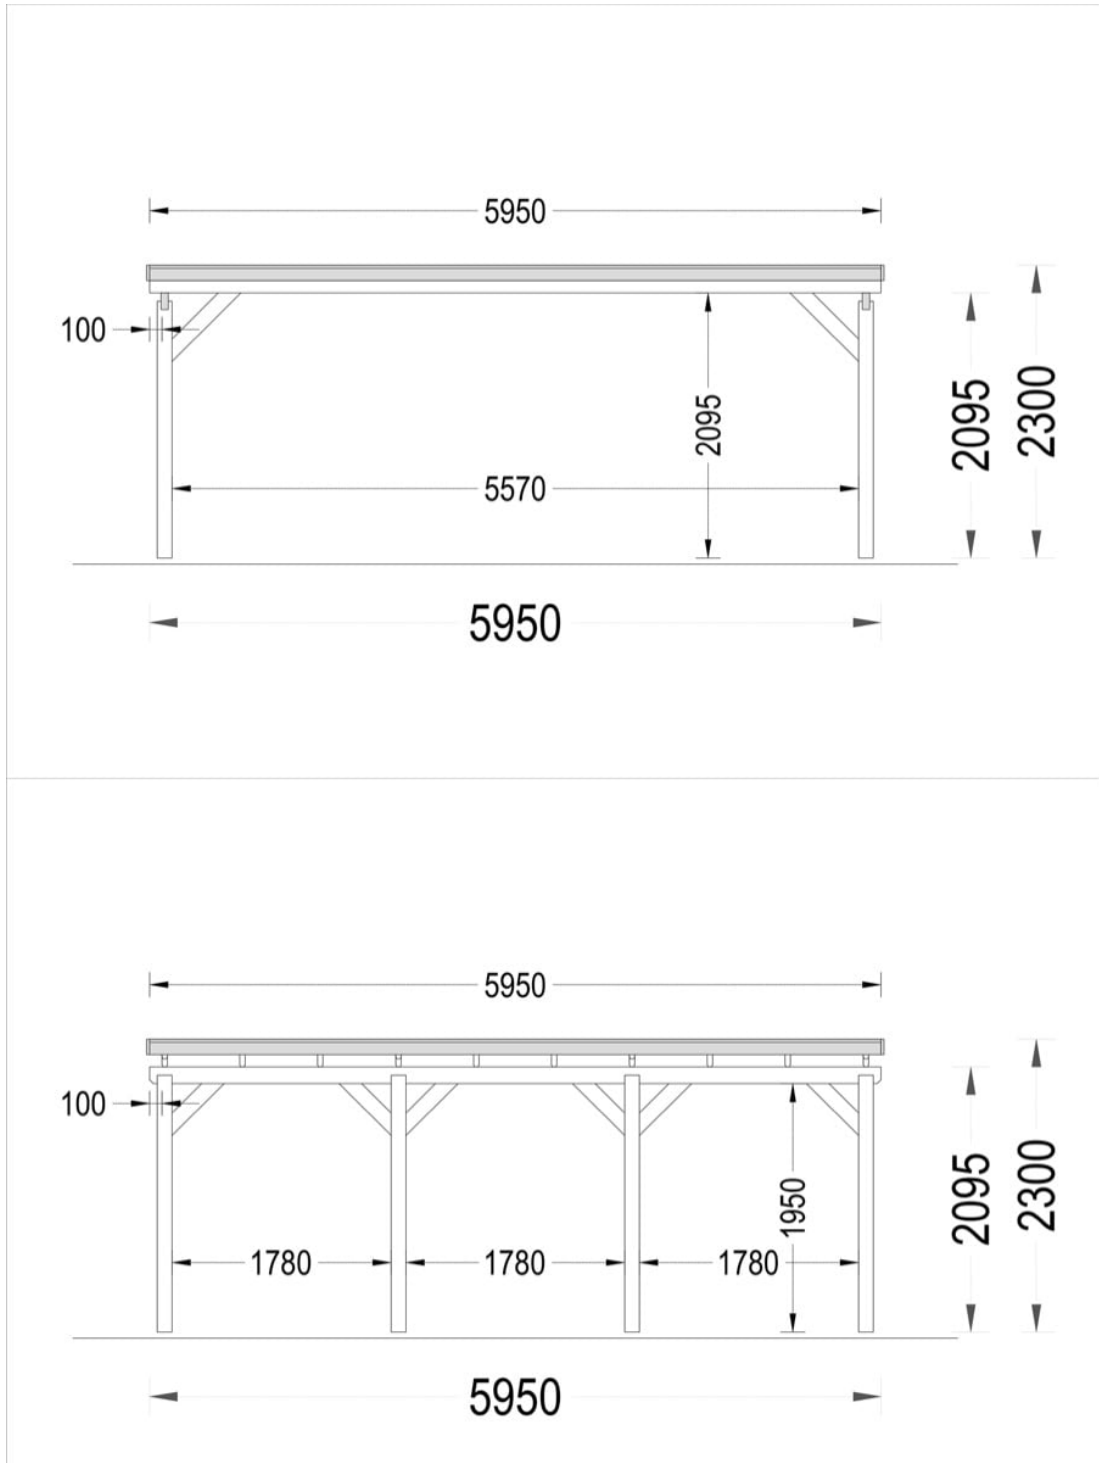

PERGOLA AUTO DUBLU DIN LEMN MODERN 6×6 M 36 MP

Produs #AV038-5

PRETUL PRODUSULUI: 4103 € (~~4103~~)

Pretul include: grinzi de fundatie tratate in autoclava, pereti (grinzi imbinare nut si feder pe cant si chertate la capete), podea (dusumea 20 mm imbinare nut si feder), usi si ferestre din lemn cu geam termopan (4/6/4, spatiu

SPECIFICATIILE SI IMAGINILE TEHNICE

SPECIFICATIILE TEHNICE

Inaltime la coama	229 cm
Inaltime la streasina	209 cm
Material	Pin nordic natural,crescut lent
Material pentru acoperis	Placi de grosime 19-20 mm (Nut și Feder inclus)
Sageac	40 cm
Suprafata acoperis	37 mp
Tratament pentru lemn	Opțional