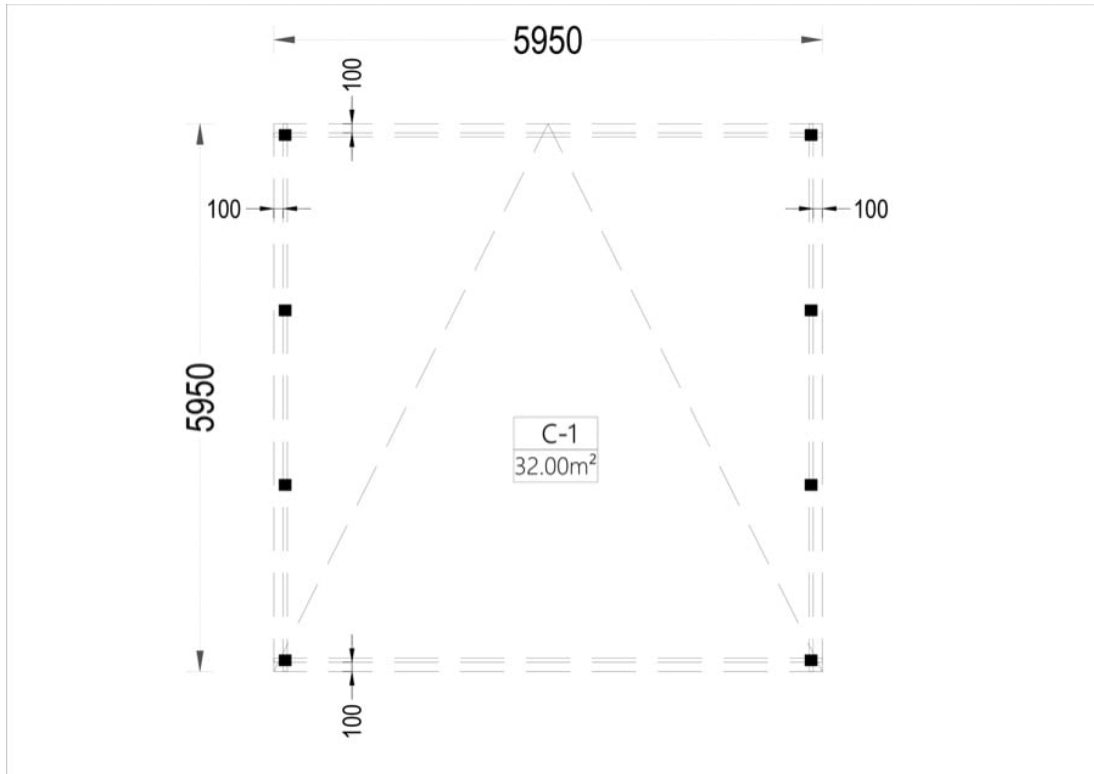

PERGOLA AUTO DUBLU DIN LEMN MODERN 6×6 M 36 MP

Produs #AV038-5

PRETUL PRODUSULUI: 4103 € (~~4103~~)

Pretul include: grinzi de fundatie tratate in autoclava, pereti (grinzi imbinare nut si feder pe cant si chertate la capete), podea (dusumea 20 mm imbinare nut si feder), usi si ferestre din lemn cu geam termopan (4/6/4, spatiu

SPECIFICATIILE SI IMAGINILE TEHNICE

SPECIFICATIILE TEHNICE

Inaltime la coama	229 cm
Inaltime la streasina	209 cm
Material	Pin nordic natural,crescut lent
Material pentru acoperis	Placi de grosime 19-20 mm (Nut și Feder inclus)
Sageac	40 cm
Suprafata acoperis	37 mp
Tratament pentru lemn	Opțional