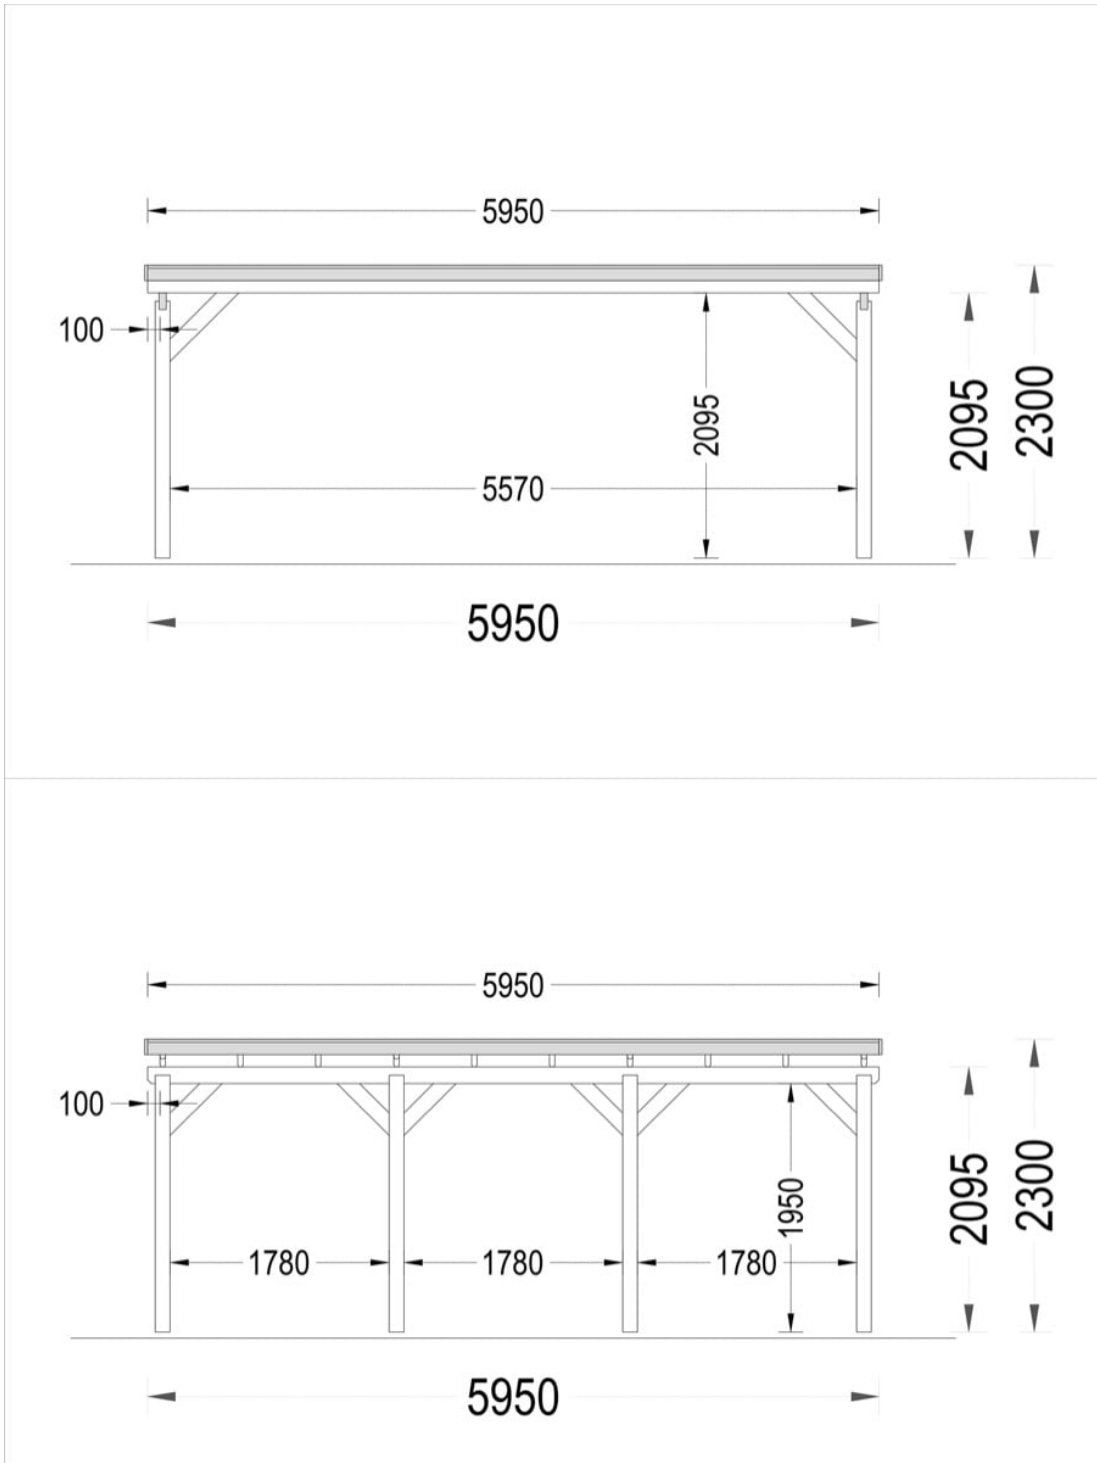

PERGOLA AUTO DUBLU DIN LEMN MODERN 6×6 M 36 MP

Produs #AV038-5

PRETUL PRODUSULUI: 4103 € (~~4103~~)

Pretul include: grinzi de fundatie tratate in autoclava, pereti (grinzi imbinare nut si feder pe cant si chertate la capete), podea (dusumea 20 mm imbinare nut si feder), usi si ferestre din lemn cu geam termopan (4/6/4, spatiu

SPECIFICATIILE SI IMAGINILE TEHNICE

SPECIFICATIILE TEHNICE

Inaltime la coama	229 cm
Inaltime la streasina	209 cm
Material	Pin nordic natural,crescut lent
Material pentru acoperis	Placi de grosime 19-20 mm (Nut și Feder inclus)
Sageac	40 cm
Suprafata acoperis	37 mp
Tratament pentru lemn	Opțional