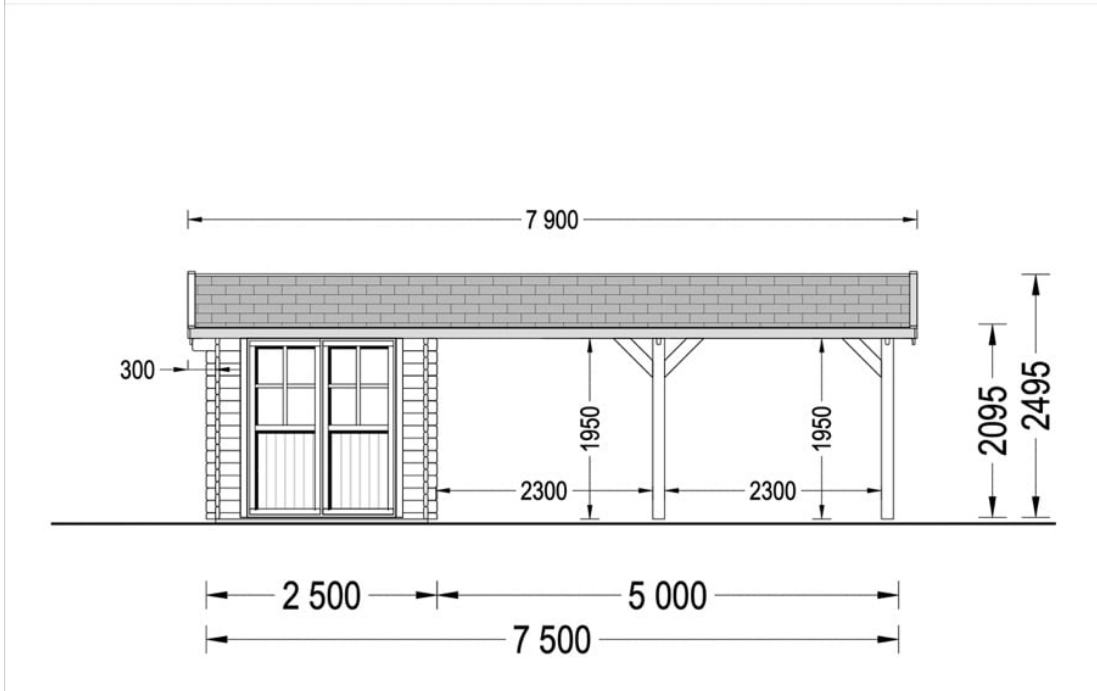

PERGOLA DIN LEMN 4×5 M CU MAGAZIE (44 MM) 4×2,5 M

Produs #AV407

PRETUL PRODUSULUI: 6824 € (~~6824~~)

Pretul include: grinzi de fundatie tratate in autoclava, pereti (grinzi imbinare nut si feder pe cant si chertate la capete), podea (dusumea 20 mm imbinare nut si feder), usi si ferestre din lemn cu geam termopan (4/6/4, spatiu

SPECIFICATIILE SI IMAGINILE TEHNICE

SPECIFICATIILE TEHNICE

Dimensiuni externe	400 cm x 750cm
Dimensiuni ferestre	1* 101 cm x 105 cm
Inaltime la coama	249.5cm
Inaltime la streasina	209.5cm
Material	Pin nordic natural,crescut lent
Material acoperis	Placi de grosime 19-20 mm (Nut și Feder inclus)
Material de podea	Placi de grosime 19-20 mm (Nut și Feder inclus)
Material invelitoare	Optional
Panta acoperisului	12,2°
Sageac	20/30 cm
Suprafata acoperis	35 mp
Tratament pentru lemn	Opțional
Usa latime x inaltime	1* 161 cm x 192 cm