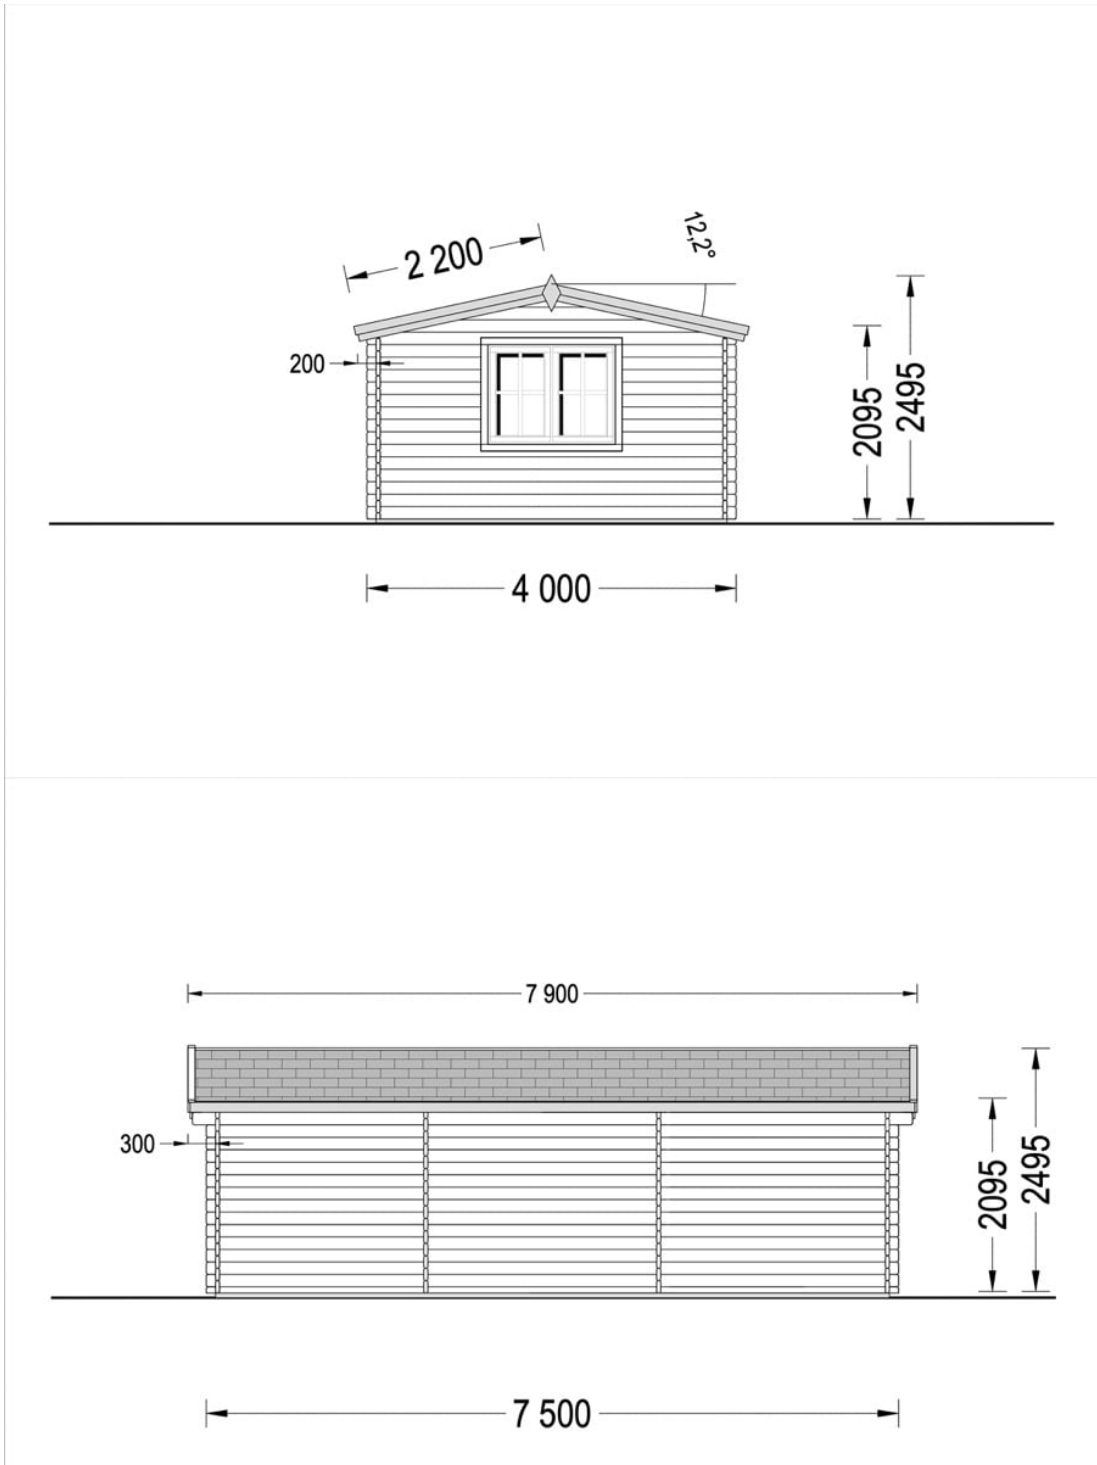

PERGOLA DIN LEMN 4×5 M CU MAGAZIE (44 MM) 4×2,5 M

Produs #AV407

PRETUL PRODUSULUI: 6824 € (~~6824~~)

Pretul include: grinzi de fundatie tratate in autoclava, pereti (grinzi imbinare nut si feder pe cant si chertate la capete), podea (dusumea 20 mm imbinare nut si feder), usi si ferestre din lemn cu geam termopan (4/6/4, spatiu

SPECIFICATIILE SI IMAGINILE TEHNICE

SPECIFICATIILE TEHNICE

Dimensiuni externe	400 cm x 750cm
Dimensiuni ferestre	1* 101 cm x 105 cm
Inaltime la coama	249.5cm
Inaltime la streasina	209.5cm
Material	Pin nordic natural,crescut lent
Material acoperis	Placi de grosime 19-20 mm (Nut și Feder inclus)
Material de podea	Placi de grosime 19-20 mm (Nut și Feder inclus)
Material invelitoare	Optional
Panta acoperisului	12,2°
Sageac	20/30 cm
Suprafata acoperis	35 mp
Tratament pentru lemn	Opțional
Usa latime x inaltime	1* 161 cm x 192 cm