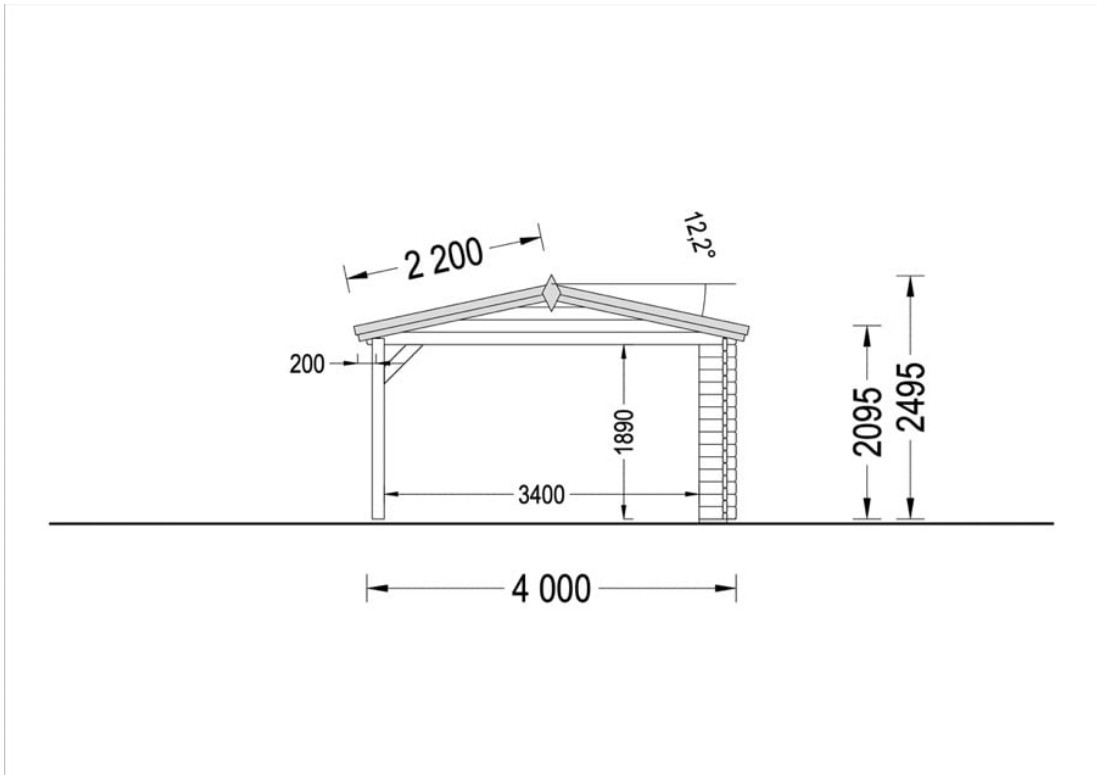

PERGOLA DIN LEMN 4×5 M CU MAGAZIE (44 MM) 4×2,5 M

Produs #AV407

PRETUL PRODUSULUI: 6824 € (~~6824~~)

Pretul include: grinzi de fundatie tratate in autoclava, pereti (grinzi imbinare nut si feder pe cant si chertate la capete), podea (dusumea 20 mm imbinare nut si feder), usi si ferestre din lemn cu geam termopan (4/6/4, spatiu

SPECIFICATIILE SI IMAGINILE TEHNICE

SPECIFICATIILE TEHNICE

Dimensiuni externe	400 cm x 750cm
Dimensiuni ferestre	1* 101 cm x 105 cm
Inaltime la coama	249.5cm
Inaltime la streasina	209.5cm
Material	Pin nordic natural,crescut lent
Material acoperis	Placi de grosime 19-20 mm (Nut și Feder inclus)
Material de podea	Placi de grosime 19-20 mm (Nut și Feder inclus)
Material invelitoare	Optional
Panta acoperisului	12,2°
Sageac	20/30 cm
Suprafata acoperis	35 mp
Tratament pentru lemn	Opțional
Usa latime x inaltime	1* 161 cm x 192 cm