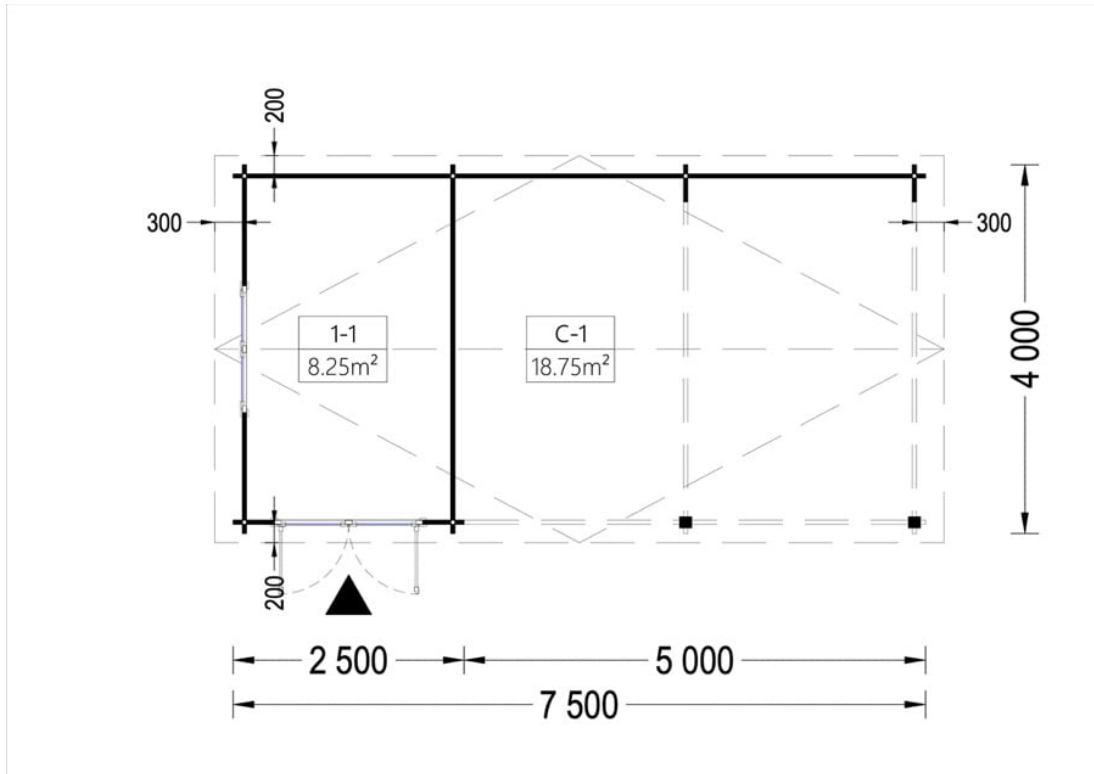

PERGOLA DIN LEMN 4×5 M CU MAGAZIE (44 MM) 4×2,5 M

Produs #AV407

PRETUL PRODUSULUI: 6824 € (~~6824~~)

Pretul include: grinzi de fundatie tratate in autoclava, pereti (grinzi imbinare nut si feder pe cant si chertate la capete), podea (dusumea 20 mm imbinare nut si feder), usi si ferestre din lemn cu geam termopan (4/6/4, spatiu

SPECIFICATIILE SI IMAGINILE TEHNICE

SPECIFICATIILE TEHNICE

Dimensiuni externe	400 cm x 750cm
Dimensiuni ferestre	1* 101 cm x 105 cm
Inaltime la coama	249.5cm
Inaltime la streasina	209.5cm
Material	Pin nordic natural,crescut lent
Material acoperis	Placi de grosime 19-20 mm (Nut și Feder inclus)
Material de podea	Placi de grosime 19-20 mm (Nut și Feder inclus)
Material invelitoare	Optional
Panta acoperisului	12,2°
Sageac	20/30 cm
Suprafata acoperis	35 mp
Tratament pentru lemn	Opțional
Usa latime x inaltime	1* 161 cm x 192 cm