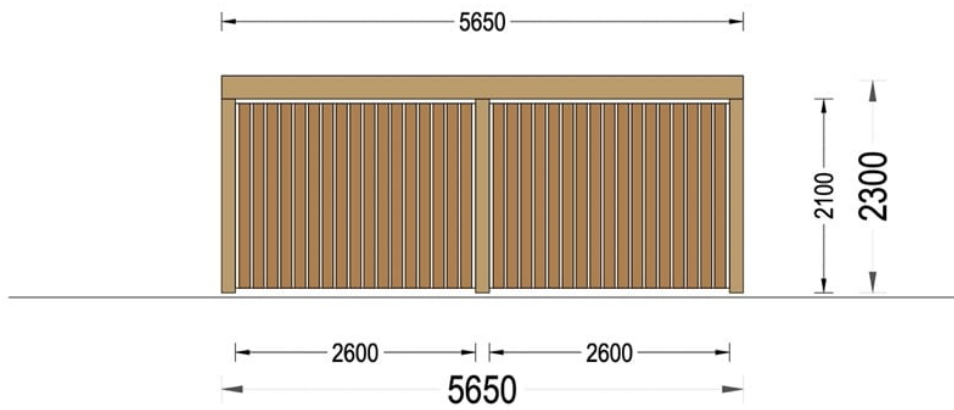

PERGOLA DIN LEMN CU DEPOZIT PLANET F PLUS 4,9×5,6 M

Produs #AV1508

PRETUL PRODUSULUI: 7182 € (~~7182~~)

Pretul include: grinzi de fundatie tratate in autoclava, pereti (grinzi imbinare nut si feder pe cant si chertate la capete), podea (dusumea 20 mm imbinare nut si feder), usi si ferestre din lemn cu geam termopan (4/6/4, spatiu

SPECIFICATIILE SI IMAGINILE TEHNICE

SPECIFICATIILE TEHNICE

Dimensiuni externe	490 x 565 cm
Inaltime la coama	230 cm
Inaltime la streasina	210 cm
Material	Pin nordic natural, crescut lent
Material acoperis	Placi de grosime 19-20 mm (Nut și Feder inclus)
Material invelitoare	Optional
Suprafata acoperis	27.69 m ²
Total metri patrati	27.69 m ²
Tratament pentru lemn	Opțional