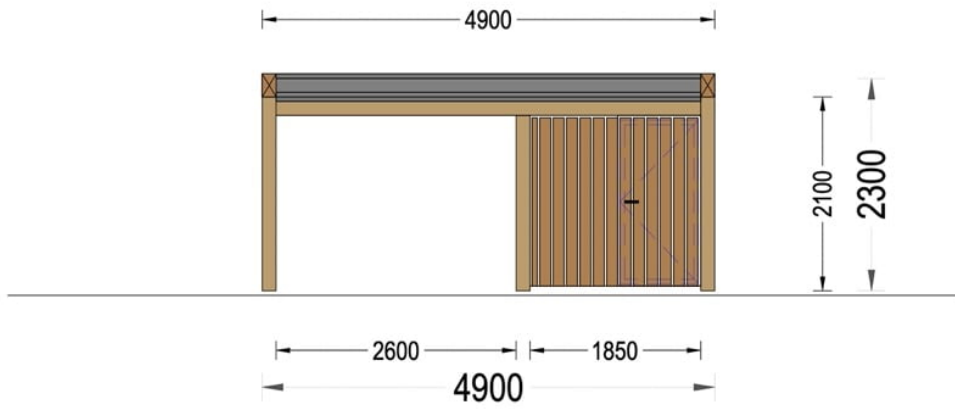

PERGOLA DIN LEMN CU DEPOZIT PLANET F PLUS 4,9×5,6 M

Produs #AV1508

PRETUL PRODUSULUI: 7182 € (~~7182~~)

Pretul include: grinzi de fundatie tratate in autoclava, pereti (grinzi imbinare nut si feder pe cant si chertate la capete), podea (dusumea 20 mm imbinare nut si feder), usi si ferestre din lemn cu geam termopan (4/6/4, spatiu

Material Pin si Molid Nordic
Grinzi de fundatie tratate in autoclava
Pereti opusi interschimbabili
Podea cu nut si feder inclus (in functie de modelul ales)
Usi si ferestre rezistente la umiditate
Feroneria inclusa
Asterala cu suport intarit
TVA inclus
Proiect tehnic
Rezistenta mai buna la putregai, mucegai si carii
Fabricat protejand padurile

SPECIFICATIILE SI IMAGINILE TEHNICE

SPECIFICATIILE TEHNICE

Dimensiuni externe	490 x 565 cm
Inaltime la coama	230 cm
Inaltime la streasina	210 cm
Material	Pin nordic natural, crescut lent
Material acoperis	Placi de grosime 19-20 mm (Nut și Feder inclus)
Material invelitoare	Optional
Suprafata acoperis	27.69 m ²
Total metri patrati	27.69 m ²
Tratament pentru lemn	Opțional