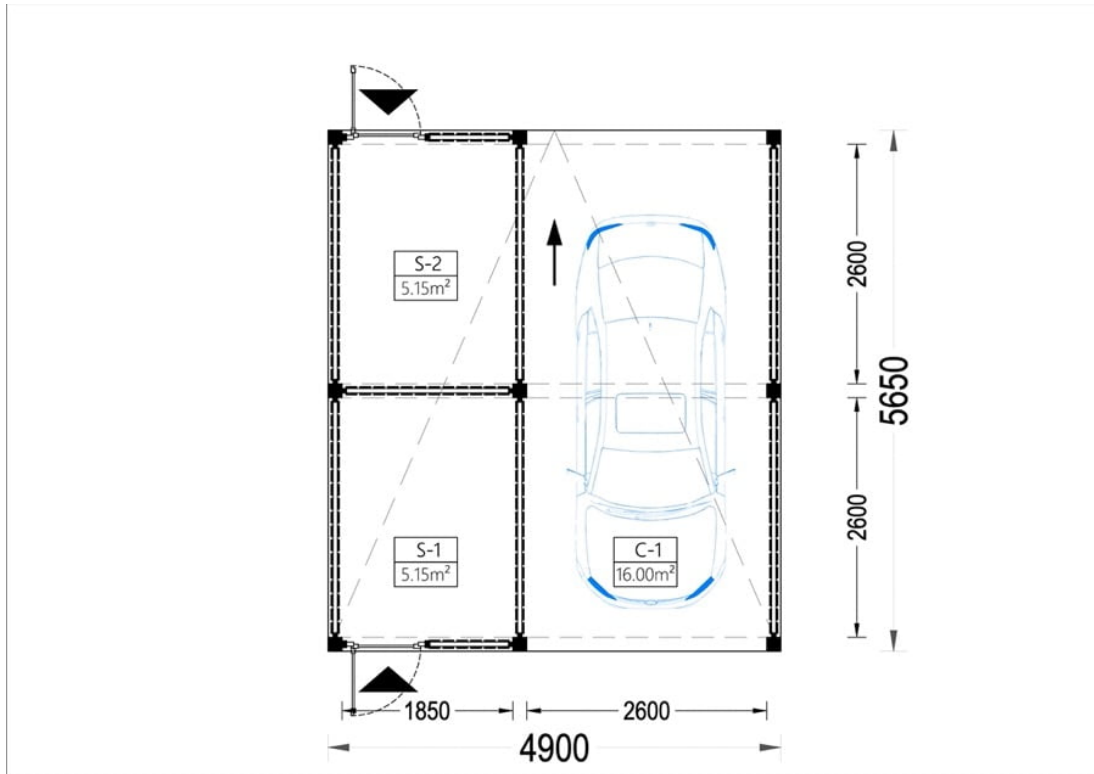

PERGOLA DIN LEMN CU DEPOZIT PLANET F PLUS 4,9×5,6 M

Produs #AV1508

PRETUL PRODUSULUI: 7182 € (~~7182~~)

Pretul include: grinzi de fundatie tratate in autoclava, pereti (grinzi imbinare nut si feder pe cant si chertate la capete), podea (dusumea 20 mm imbinare nut si feder), usi si ferestre din lemn cu geam termopan (4/6/4, spatiu

SPECIFICATIILE SI IMAGINILE TEHNICE

SPECIFICATIILE TEHNICE

Dimensiuni externe	490 x 565 cm
Inaltime la coama	230 cm
Inaltime la streasina	210 cm
Material	Pin nordic natural, crescut lent
Material acoperis	Placi de grosime 19-20 mm (Nut și Feder inclus)
Material invelitoare	Optional
Suprafata acoperis	27.69 m ²
Total metri patrati	27.69 m ²
Tratament pentru lemn	Opțional