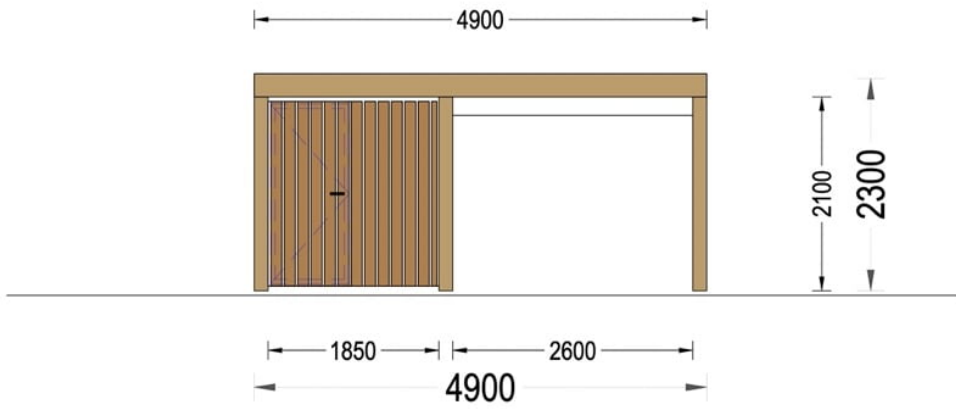

PERGOLA DIN LEMN CU DEPOZIT PLANET F PLUS 4,9×5,6 M

Produs #AV1508

PRETUL PRODUSULUI: 7182 € (~~7182~~)

Pretul include: grinzi de fundatie tratate in autoclava, pereti (grinzi imbinare nut si feder pe cant si chertate la capete), podea (dusumea 20 mm imbinare nut si feder), usi si ferestre din lemn cu geam termopan (4/6/4, spatiu

SPECIFICATIILE SI IMAGINILE TEHNICE

SPECIFICATIILE TEHNICE

Dimensiuni externe	490 x 565 cm
Inaltime la coama	230 cm
Inaltime la streasina	210 cm
Material	Pin nordic natural, crescut lent
Material acoperis	Placi de grosime 19-20 mm (Nut și Feder inclus)
Material invelitoare	Optional
Suprafata acoperis	27.69 m ²
Total metri patrati	27.69 m ²
Tratament pentru lemn	Opțional