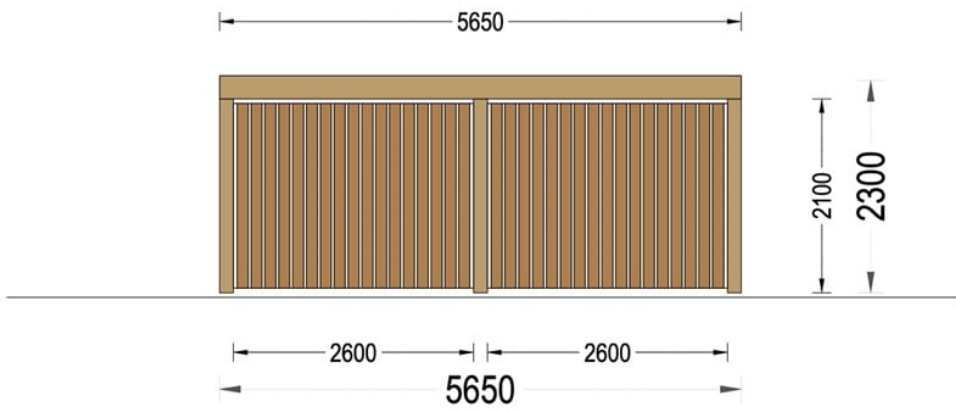

PERGOLA DIN LEMN CU DEPOZIT PLANET F PLUS 4,9×5,6 M

Produs #AV1508

PRETUL PRODUSULUI: 7182 € (~~7182~~)

Pretul include: grinzi de fundatie tratate in autoclava, pereti (grinzi imbinare nut si feder pe cant si chertate la capete), podea (dusumea 20 mm imbinare nut si feder), usi si ferestre din lemn cu geam termopan (4/6/4, spatiu

SPECIFICATIILE SI IMAGINILE TEHNICE

SPECIFICATIILE TEHNICE

Dimensiuni externe	490 x 565 cm
Inaltime la coama	230 cm
Inaltime la streasina	210 cm
Material	Pin nordic natural, crescut lent
Material acoperis	Placi de grosime 19-20 mm (Nut și Feder inclus)
Material invelitoare	Optional
Suprafata acoperis	27.69 m ²
Total metri patrati	27.69 m ²
Tratament pentru lemn	Opțional