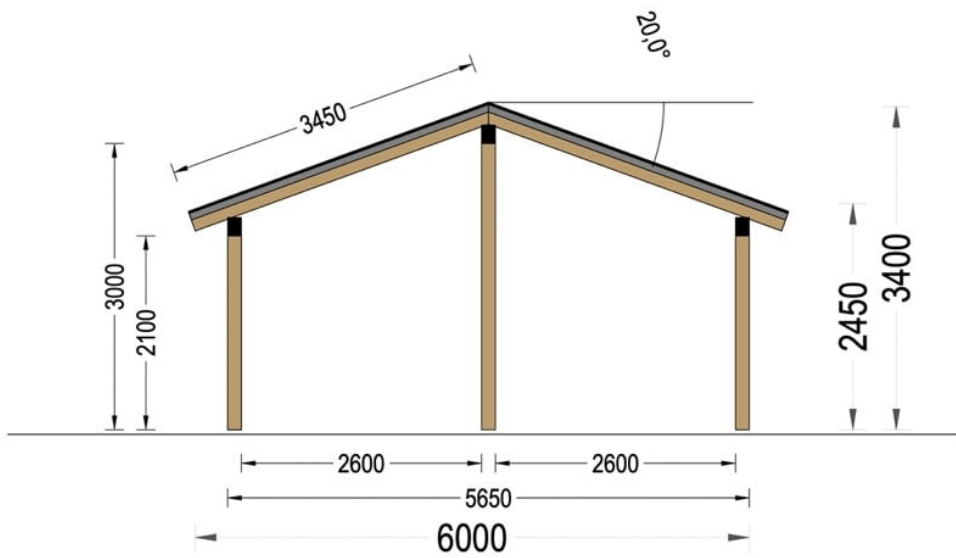

PERGOLA DIN LEMN PLANET 3,2×6 M CU PERETE IN FORMA DE L

Produs #AV1276

PRETUL PRODUSULUI: 3121 € (~~3121~~)

Pretul include: grinzi de fundatie tratate in autoclava, pereti (grinzi imbinare nut si feder pe cant si chertate la capete), podea (dusumea 20 mm imbinare nut si feder), usi si ferestre din lemn cu geam termopan (4/6/4, spatiu

SPECIFICATIILE SI IMAGINILE TEHNICE

SPECIFICATIILE TEHNICE

Dimensiuni externe	322 x 600 cm
Inaltime la coama	340 cm
Inaltime la streasina	245 cm
Material	Pin nordic natural, crescut lent
Material acoperis	Placi de grosime 19-20 mm (Nut și Feder inclus)
Material invelitoare	Optional
Panta acoperisului	20°
Suprafata acoperis	23 mp
Total metri patrati	19.3 m ²
Tratament pentru lemn	Opțional