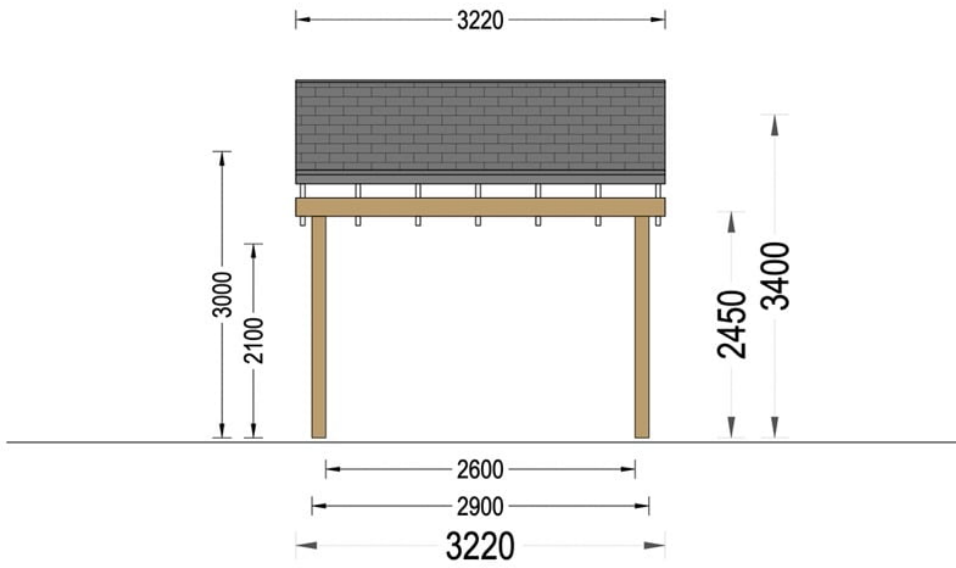

# PERGOLA DIN LEMN PLANET 3,2×6 M CU PERETE IN FORMA DE L

Produs #AV1276

**PRETUL PRODUSULUI: 3121 € (~~3121~~)**

*Pretul include: grinzi de fundatie tratate in autoclava, pereti (grinzi imbinare nut si feder pe cant si chertate la capete), podea (dusumea 20 mm imbinare nut si feder), usi si ferestre din lemn cu geam termopan (4/6/4, spatiu*

## SPECIFICATIILE TEHNICE

Dimensiuni externe	322 x 600 cm
Inaltime la coama	340 cm
Inaltime la streasina	245 cm
Material	Pin nordic natural, crescut lent
Material acoperis	Placi de grosime 19-20 mm (Nut și Feder inclus)
Material invelitoare	Optional
Panta acoperisului	20°
Suprafata acoperis	23 mp
Total metri patrati	19.3 m <sup>2</sup>
Tratament pentru lemn	Opțional