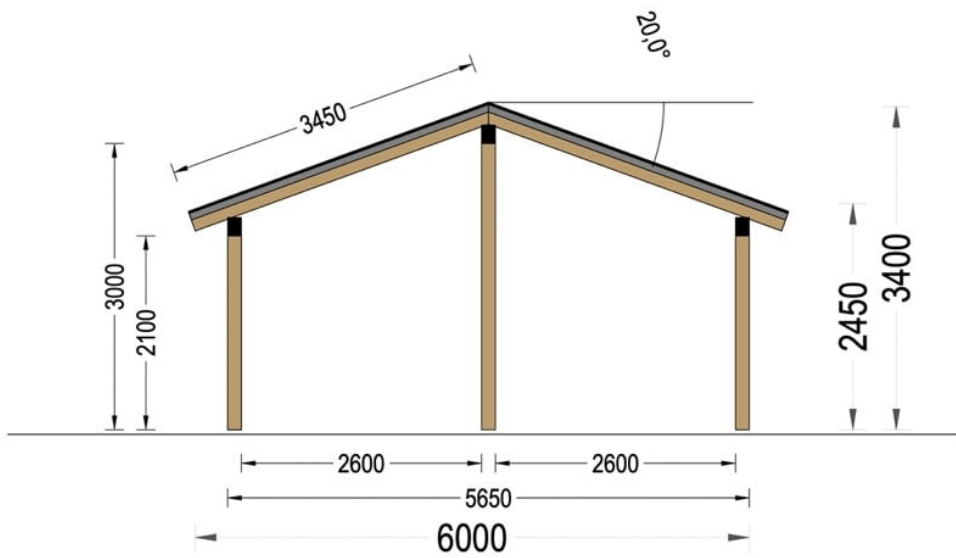

# PERGOLA DIN LEMN PLANET 3,2×6 M CU PERETE IN FORMA DE L

Produs #AV1276

**PRETUL PRODUSULUI: 3121 € (~~3121~~)**

*Pretul include: grinzi de fundatie tratate in autoclava, pereti (grinzi imbinare nut si feder pe cant si chertate la capete), podea (dusumea 20 mm imbinare nut si feder), usi si ferestre din lemn cu geam termopan (4/6/4, spatiu*

## SPECIFICATIILE TEHNICE

Dimensiuni externe	322 x 600 cm
Inaltime la coama	340 cm
Inaltime la streasina	245 cm
Material	Pin nordic natural, crescut lent
Material acoperis	Placi de grosime 19-20 mm (Nut și Feder inclus)
Material invelitoare	Optional
Panta acoperisului	20°
Suprafata acoperis	23 mp
Total metri patrati	19.3 m <sup>2</sup>
Tratament pentru lemn	Opțional