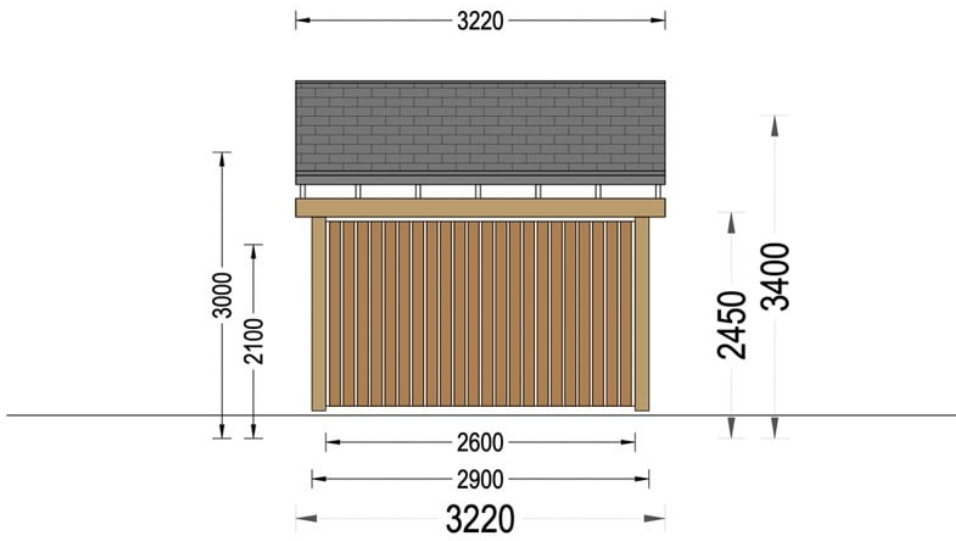

# PERGOLA DIN LEMN PLANET 3,2×6 M CU PERETE IN FORMA DE L

Produs #AV1276

**PRETUL PRODUSULUI: 3121 € (~~3121~~)**

*Pretul include: grinzi de fundatie tratate in autoclava, pereti (grinzi imbinare nut si feder pe cant si chertate la capete), podea (dusumea 20 mm imbinare nut si feder), usi si ferestre din lemn cu geam termopan (4/6/4, spatiu*

## SPECIFICATIILE TEHNICE

Dimensiuni externe	322 x 600 cm
Inaltime la coama	340 cm
Inaltime la streasina	245 cm
Material	Pin nordic natural, crescut lent
Material acoperis	Placi de grosime 19-20 mm (Nut și Feder inclus)
Material invelitoare	Optional
Panta acoperisului	20°
Suprafata acoperis	23 mp
Total metri patrati	19.3 m <sup>2</sup>
Tratament pentru lemn	Opțional