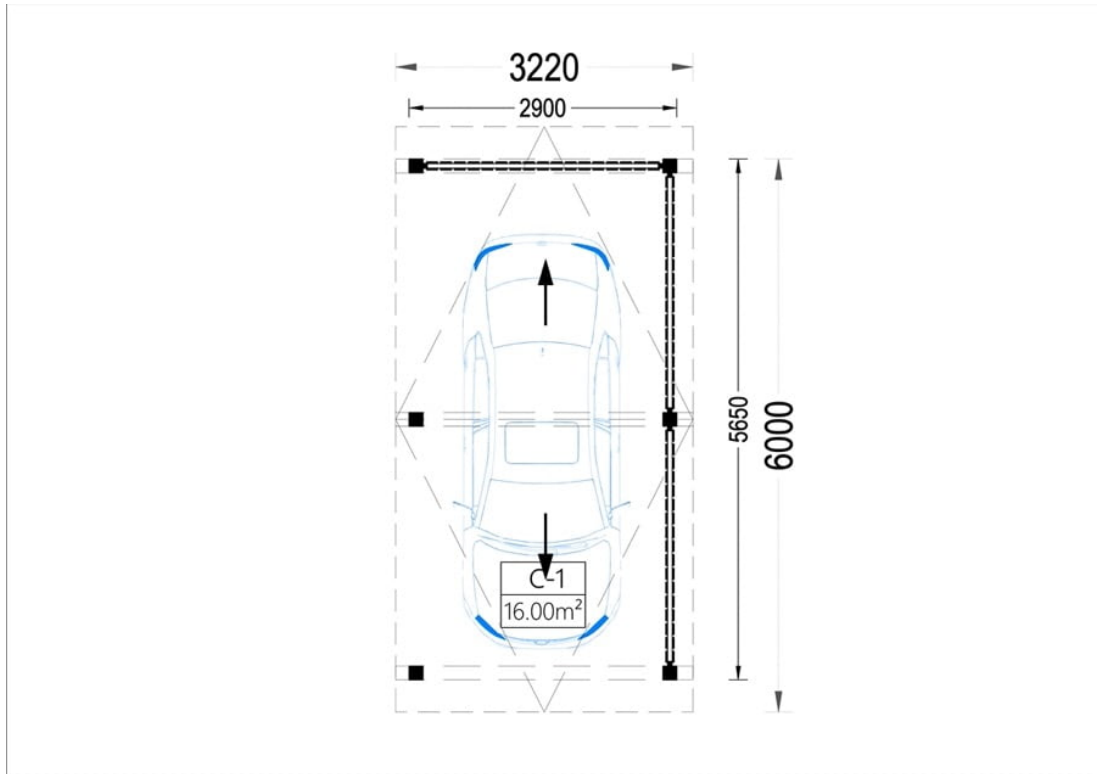

PERGOLA DIN LEMN PLANET 3,2×6 M CU PERETE IN FORMA DE L

Produs #AV1276

PRETUL PRODUSULUI: 3121 € (~~3121~~)

Pretul include: grinzi de fundatie tratate in autoclava, pereti (grinzi imbinare nut si feder pe cant si chertate la capete), podea (dusumea 20 mm imbinare nut si feder), usi si ferestre din lemn cu geam termopan (4/6/4, spatiu

SPECIFICATIILE SI IMAGINILE TEHNICE

SPECIFICATIILE TEHNICE

Dimensiuni externe	322 x 600 cm
Inaltime la coama	340 cm
Inaltime la streasina	245 cm
Material	Pin nordic natural, crescut lent
Material acoperis	Placi de grosime 19-20 mm (Nut și Feder inclus)
Material invelitoare	Optional
Panta acoperisului	20°
Suprafata acoperis	23 mp
Total metri patrati	19.3 m ²
Tratament pentru lemn	Opțional