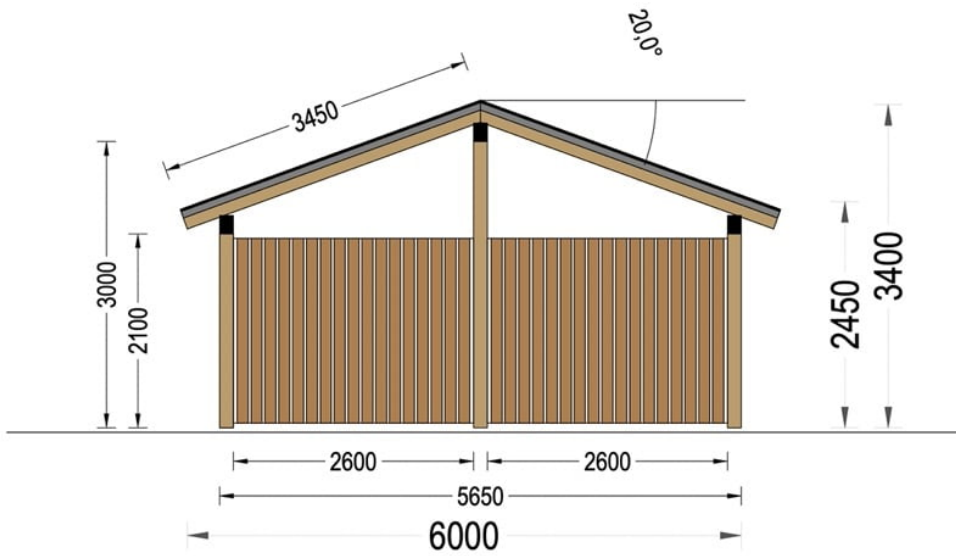

PERGOLA DIN LEMN PLANET 3,2×6 M CU PERETE IN FORMA DE L

Produs #AV1276

PRETUL PRODUSULUI: 3121 € (~~3121~~)

Pretul include: grinzi de fundatie tratate in autoclava, pereti (grinzi imbinare nut si feder pe cant si chertate la capete), podea (dusumea 20 mm imbinare nut si feder), usi si ferestre din lemn cu geam termopan (4/6/4, spatiu

SPECIFICATIILE SI IMAGINILE TEHNICE

SPECIFICATIILE TEHNICE

Dimensiuni externe	322 x 600 cm
Inaltime la coama	340 cm
Inaltime la streasina	245 cm
Material	Pin nordic natural, crescut lent
Material acoperis	Placi de grosime 19-20 mm (Nut și Feder inclus)
Material invelitoare	Optional
Panta acoperisului	20°
Suprafata acoperis	23 mp
Total metri patrati	19.3 m ²
Tratament pentru lemn	Opțional