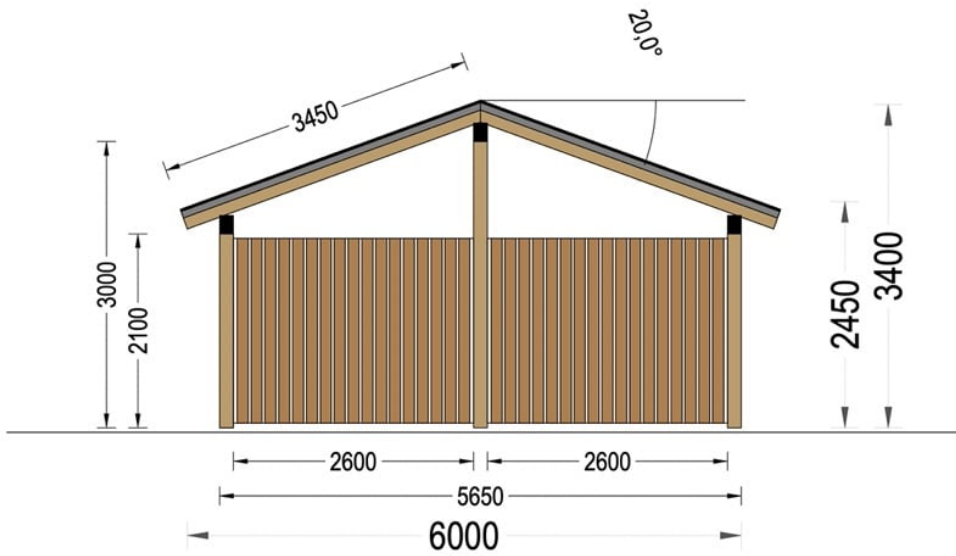

# PERGOLA DIN LEMN PLANET 3,2×6 M CU PERETE IN FORMA DE L

Produs #AV1276

**PRETUL PRODUSULUI: 3121 € (~~3121~~)**

*Pretul include: grinzi de fundatie tratate in autoclava, pereti (grinzi imbinare nut si feder pe cant si chertate la capete), podea (dusumea 20 mm imbinare nut si feder), usi si ferestre din lemn cu geam termopan (4/6/4, spatiu*

## SPECIFICATIILE TEHNICE

Dimensiuni externe	322 x 600 cm
Inaltime la coama	340 cm
Inaltime la streasina	245 cm
Material	Pin nordic natural, crescut lent
Material acoperis	Placi de grosime 19-20 mm (Nut și Feder inclus)
Material invelitoare	Optional
Panta acoperisului	20°
Suprafata acoperis	23 mp
Total metri patrati	19.3 m <sup>2</sup>
Tratament pentru lemn	Opțional