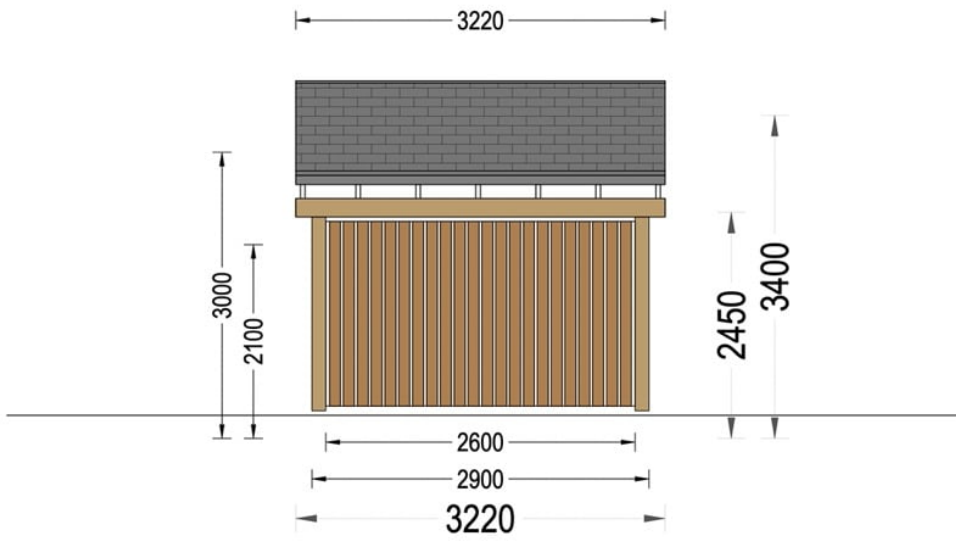

PERGOLA DIN LEMN PLANET 3,2×6 M CU PERETE IN FORMA DE L

Produs #AV1276

PRETUL PRODUSULUI: 3121 € (~~3121~~)

Pretul include: grinzi de fundatie tratate in autoclava, pereti (grinzi imbinare nut si feder pe cant si chertate la capete), podea (dusumea 20 mm imbinare nut si feder), usi si ferestre din lemn cu geam termopan (4/6/4, spatiu

SPECIFICATIILE SI IMAGINILE TEHNICE

SPECIFICATIILE TEHNICE

Dimensiuni externe	322 x 600 cm
Inaltime la coama	340 cm
Inaltime la streasina	245 cm
Material	Pin nordic natural, crescut lent
Material acoperis	Placi de grosime 19-20 mm (Nut și Feder inclus)
Material invelitoare	Optional
Panta acoperisului	20°
Suprafata acoperis	23 mp
Total metri patrati	19.3 m ²
Tratament pentru lemn	Opțional