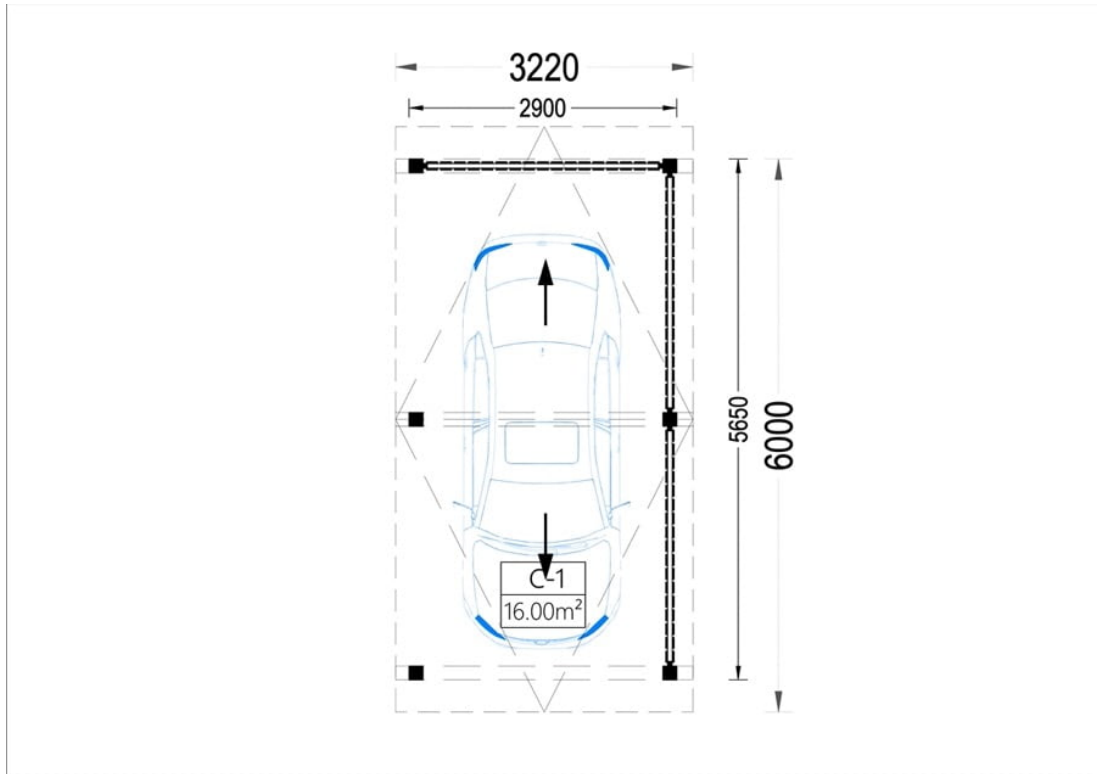

SPECIFICATIILE SI IMAGINILE TEHNICE