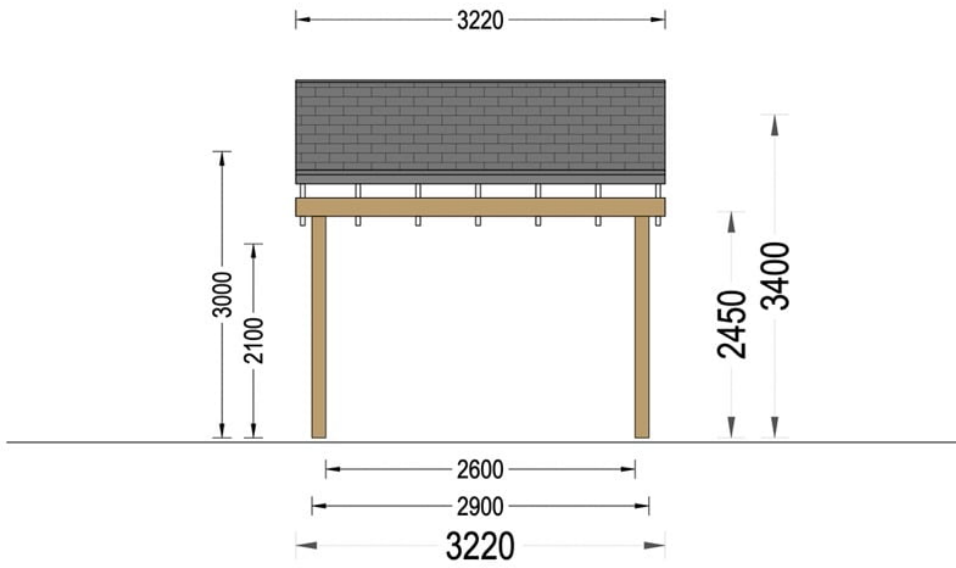

PERGOLA DIN LEMN PLANET 3,2×6 M CU PERETE IN FORMA DE L

Produs #AV1276

PRETUL PRODUSULUI: 3121 € (~~3121~~)

Pretul include: grinzi de fundatie tratate in autoclava, pereti (grinzi imbinare nut si feder pe cant si chertate la capete), podea (dusumea 20 mm imbinare nut si feder), usi si ferestre din lemn cu geam termopan (4/6/4, spatiu

SPECIFICATIILE SI IMAGINILE TEHNICE

SPECIFICATIILE TEHNICE

Dimensiuni externe	322 x 600 cm
Inaltime la coama	340 cm
Inaltime la streasina	245 cm
Material	Pin nordic natural, crescut lent
Material acoperis	Placi de grosime 19-20 mm (Nut și Feder inclus)
Material invelitoare	Optional
Panta acoperisului	20°
Suprafata acoperis	23 mp
Total metri patrati	19.3 m ²
Tratament pentru lemn	Opțional