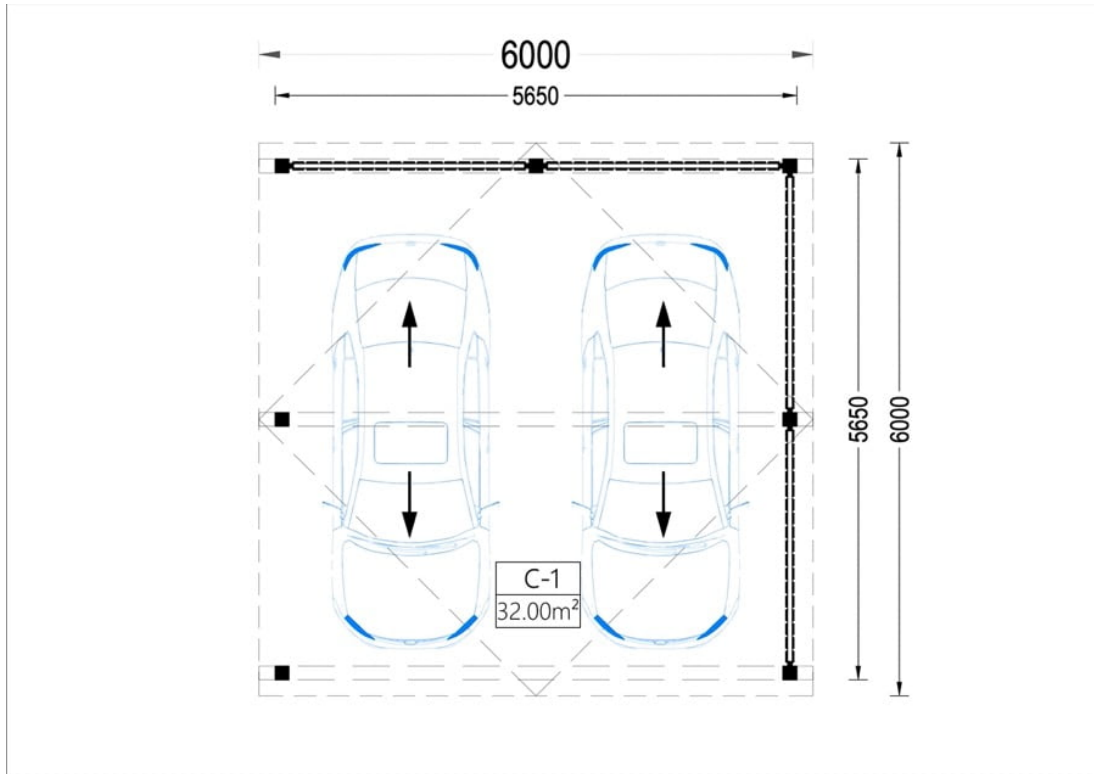

PERGOLA DIN LEMN PLANET DUO 6×6 M

Produs #AV1280

PRETUL PRODUSULUI: 4946 € (4946)-

Pretul include: grinzi de fundatie tratate in autoclava, pereti (grinzi imbinare nut si feder pe cant si chertate la capete), podea (dusumea 20 mm imbinare nut si feder), usi si ferestre din lemn cu geam termopan (4/6/4, spatiu aer), acoperis (partea lemnoasa), feronerie, proiect tehnic, TVA, tratamentul lemnului interior/exterior impotriva anticariilor, antimucegaiului si antiputregaiului.

SPECIFICATIILE SI IMAGINILE TEHNICE

SPECIFICATIILE TEHNICE

Dimensiuni externe	600 x 600 cm
Inaltime la coama	340 cm
Inaltime la streasina	245 cm
Material	Pin nordic natural, crescut lent
Material acoperis	Placi de grosime 19-20 mm (Nut și Feder inclus)
Material invelitoare	Optional
Panta acoperisului	20°
Suprafata acoperis	42 mp
Total metri patrati	36 m ²
Tratament pentru lemn	Opțional