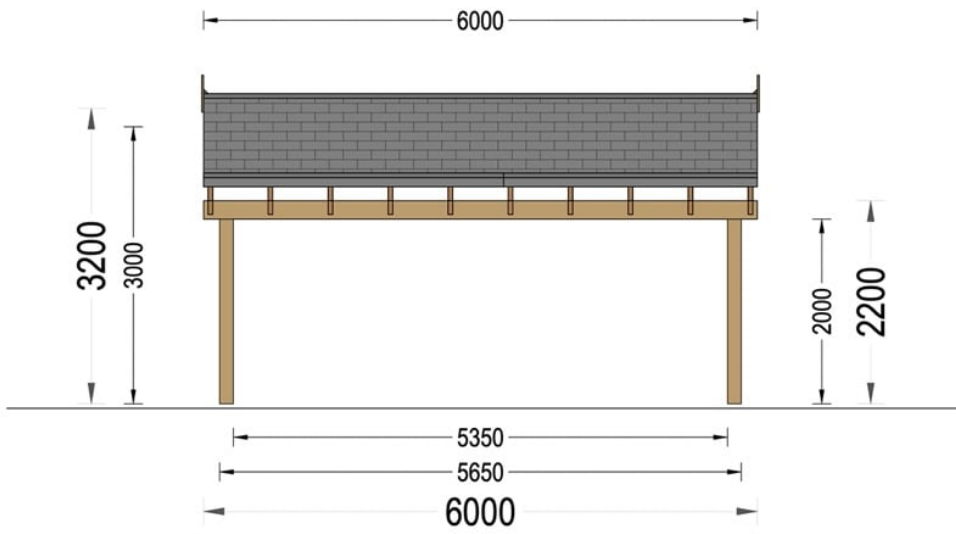

PERGOLA DIN LEMN PLANET DUO 6×6 M

Produs #AV1280

PRETUL PRODUSULUI: 4946 € (4946)-

Pretul include: grinzi de fundatie tratate in autoclava, pereti (grinzi imbinare nut si feder pe cant si chertate la capete), podea (dusumea 20 mm imbinare nut si feder), usi si ferestre din lemn cu geam termopan (4/6/4, spatiu aer), acoperis (partea lemnoasa), feronerie, proiect tehnic, TVA, tratamentul lemnului interior/exterior impotriva anticariilor, antimucegaiului si antiputregaiului.

SPECIFICATIILE SI IMAGINILE TEHNICE

SPECIFICATIILE TEHNICE

Dimensiuni externe	600 x 600 cm
Inaltime la coama	340 cm
Inaltime la streasina	245 cm
Material	Pin nordic natural, crescut lent
Material acoperis	Placi de grosime 19-20 mm (Nut și Feder inclus)
Material invelitoare	Optional
Panta acoperisului	20°
Suprafata acoperis	42 mp
Total metri patrati	36 m ²
Tratament pentru lemn	Opțional