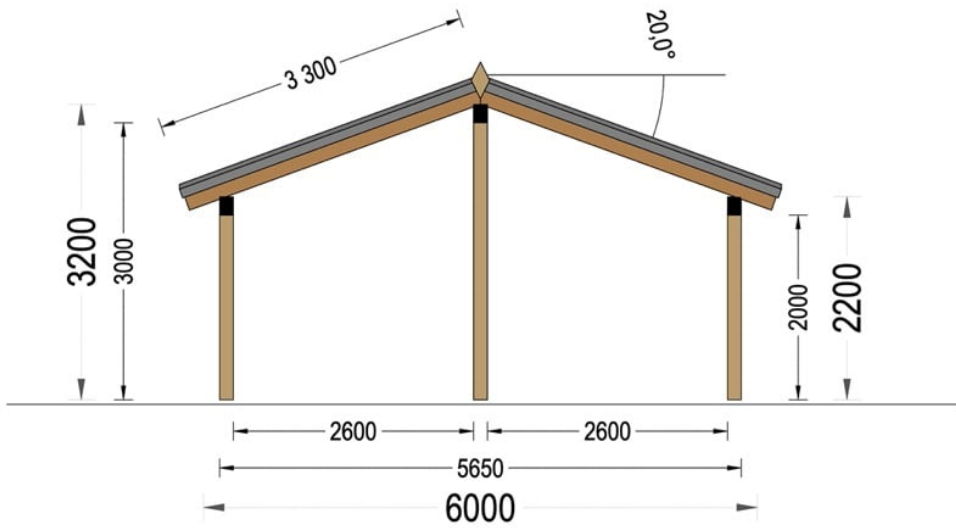

PERGOLA DIN LEMN PLANET DUO 6×6 M

Produs #AV1280

PRETUL PRODUSULUI: 4946 € (4946)-

Pretul include: grinzi de fundatie tratate in autoclava, pereti (grinzi imbinare nut si feder pe cant si chertate la capete), podea (dusumea 20 mm imbinare nut si feder), usi si ferestre din lemn cu geam termopan (4/6/4, spatiu aer), acoperis (partea lemnoasa), feronerie, proiect tehnic, TVA, tratamentul lemnului interior/exterior impotriva anticariilor, antimucegaiului si antiputregaiului.

SPECIFICATIILE SI IMAGINILE TEHNICE

SPECIFICATIILE TEHNICE

| | |
|-----------------------|---|
| Dimensiuni externe | 600 x 600 cm |
| Inaltime la coama | 340 cm |
| Inaltime la streasina | 245 cm |
| Material | Pin nordic natural, crescut lent |
| Material acoperis | Placi de grosime 19-20 mm (Nut și Feder inclus) |
| Material invelitoare | Optional |
| Panta acoperisului | 20° |
| Suprafata acoperis | 42 mp |
| Total metri patrati | 36 m ² |
| Tratament pentru lemn | Opțional |