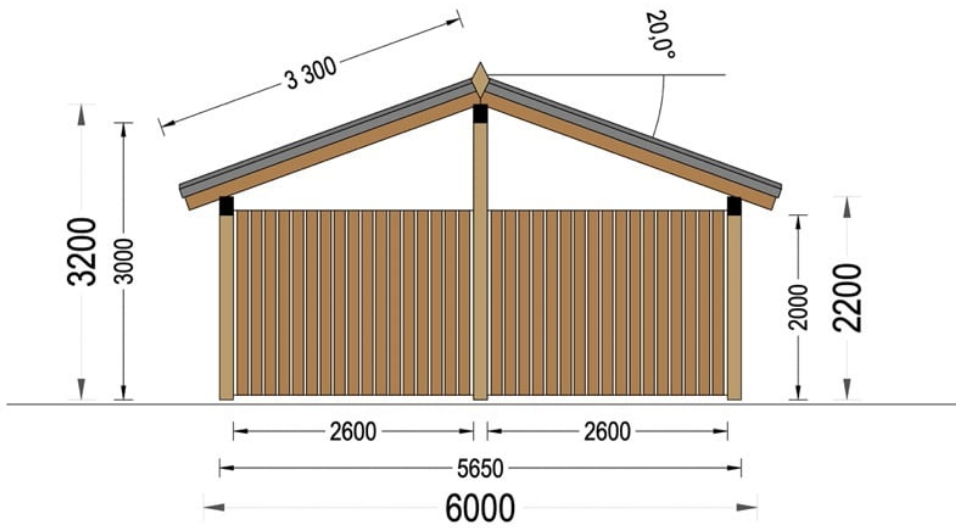

PERGOLA DIN LEMN PLANET DUO 6×6 M

Produs #AV1280

PRETUL PRODUSULUI: 4946 € (4946)-

Pretul include: grinzi de fundatie tratate in autoclava, pereti (grinzi imbinare nut si feder pe cant si chertate la capete), podea (dusumea 20 mm imbinare nut si feder), usi si ferestre din lemn cu geam termopan (4/6/4, spatiu aer), acoperis (partea lemnoasa), feronerie, proiect tehnic, TVA, tratamentul lemnului interior/exterior impotriva anticariilor, antimucegaiului si antiputregaiului.

SPECIFICATIILE SI IMAGINILE TEHNICE

SPECIFICATIILE TEHNICE

| | |
|-----------------------|---|
| Dimensiuni externe | 600 x 600 cm |
| Inaltime la coama | 340 cm |
| Inaltime la streasina | 245 cm |
| Material | Pin nordic natural, crescut lent |
| Material acoperis | Placi de grosime 19-20 mm (Nut și Feder inclus) |
| Material invelitoare | Optional |
| Panta acoperisului | 20° |
| Suprafata acoperis | 42 mp |
| Total metri patrati | 36 m ² |
| Tratament pentru lemn | Opțional |