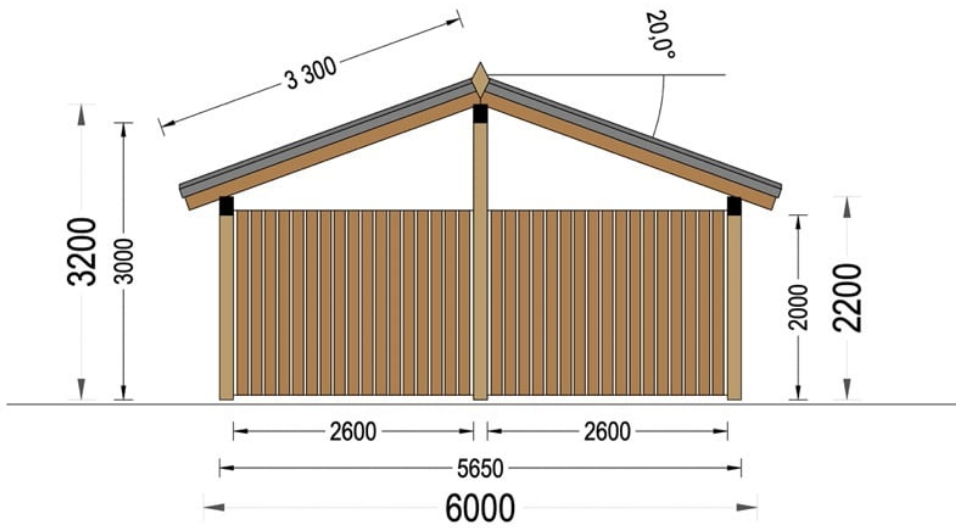

PERGOLA DIN LEMN PLANET DUO 6×6 M

Produs #AV1280

PRETUL PRODUSULUI: 4946 € (4946)-

Pretul include: grinzi de fundatie tratate in autoclava, pereti (grinzi imbinare nut si feder pe cant si chertate la capete), podea (dusumea 20 mm imbinare nut si feder), usi si ferestre din lemn cu geam termopan (4/6/4, spatiu aer), acoperis (partea lemnoasa), feronerie, proiect tehnic, TVA, tratamentul lemnului interior/exterior impotriva anticariilor, antimucegaiului si antiputregaiului.

SPECIFICATIILE SI IMAGINILE TEHNICE

SPECIFICATIILE TEHNICE

Dimensiuni externe	600 x 600 cm
Inaltime la coama	340 cm
Inaltime la streasina	245 cm
Material	Pin nordic natural, crescut lent
Material acoperis	Placi de grosime 19-20 mm (Nut și Feder inclus)
Material invelitoare	Optional
Panta acoperisului	20°
Suprafata acoperis	42 mp
Total metri patrati	36 m ²
Tratament pentru lemn	Opțional