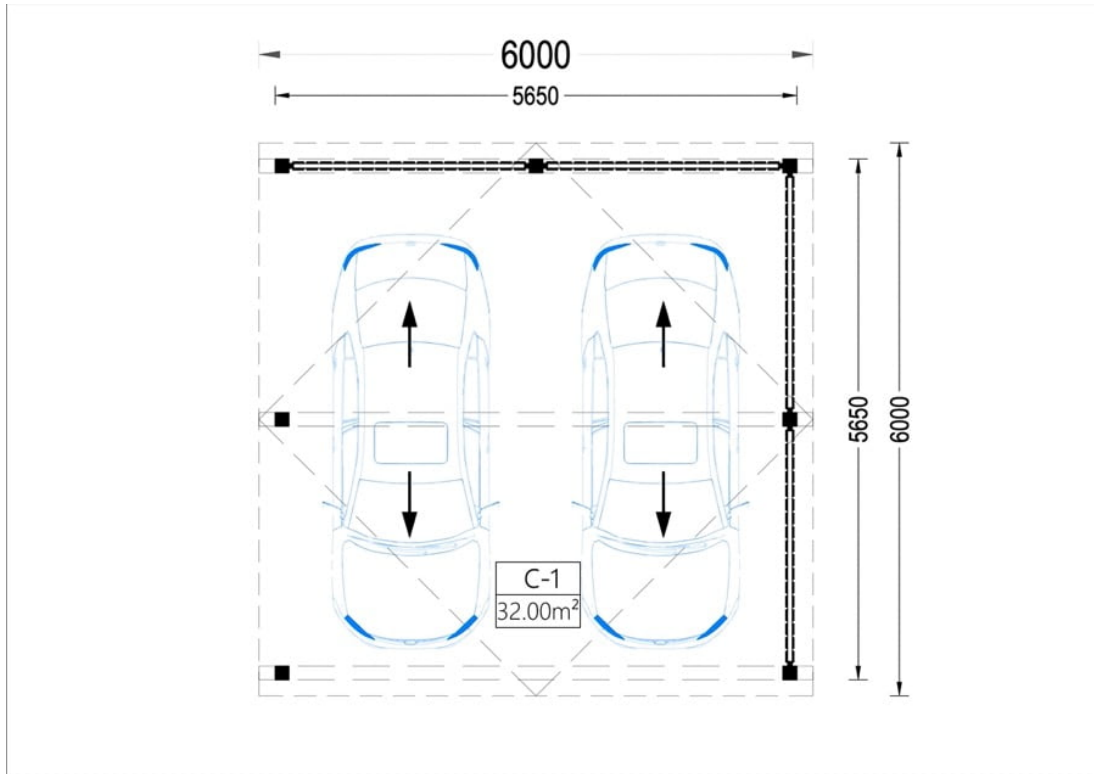

PERGOLA DIN LEMN PLANET DUO 6×6 M

Produs #AV1280

PRETUL PRODUSULUI: 4946 € (4946)-

Pretul include: grinzi de fundatie tratate in autoclava, pereti (grinzi imbinare nut si feder pe cant si chertate la capete), podea (dusumea 20 mm imbinare nut si feder), usi si ferestre din lemn cu geam termopan (4/6/4, spatiu aer), acoperis (partea lemnoasa), feronerie, proiect tehnic, TVA, tratamentul lemnului interior/exterior impotriva anticariilor, antimucegaiului si antiputregaiului.

SPECIFICATIILE SI IMAGINILE TEHNICE

SPECIFICATIILE TEHNICE

| | |
|-----------------------|---|
| Dimensiuni externe | 600 x 600 cm |
| Inaltime la coama | 340 cm |
| Inaltime la streasina | 245 cm |
| Material | Pin nordic natural, crescut lent |
| Material acoperis | Placi de grosime 19-20 mm (Nut și Feder inclus) |
| Material invelitoare | Optional |
| Panta acoperisului | 20° |
| Suprafata acoperis | 42 mp |
| Total metri patrati | 36 m ² |
| Tratament pentru lemn | Opțional |