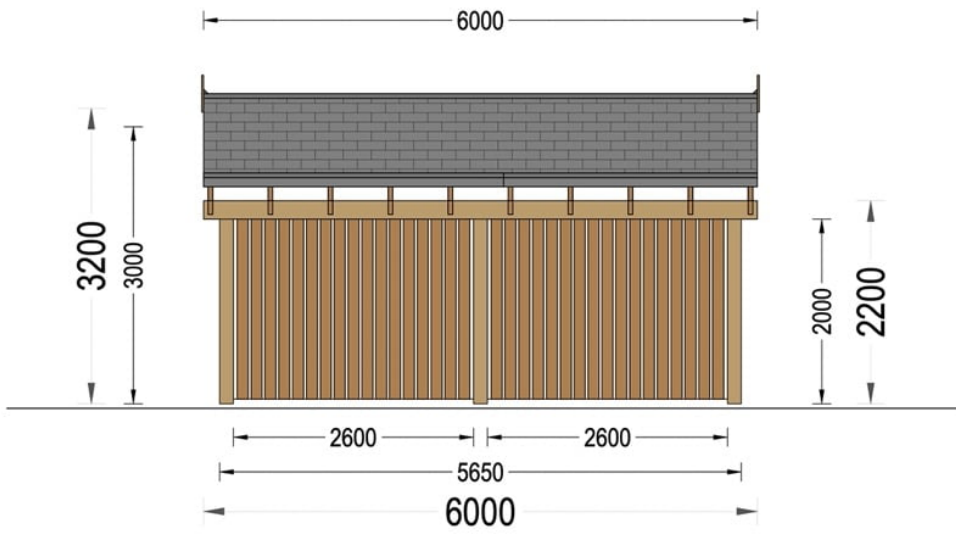

PERGOLA DIN LEMN PLANET DUO 6×6 M

Produs #AV1280

PRETUL PRODUSULUI: 4946 € (4946)-

Pretul include: grinzi de fundatie tratate in autoclava, pereti (grinzi imbinare nut si feder pe cant si chertate la capete), podea (dusumea 20 mm imbinare nut si feder), usi si ferestre din lemn cu geam termopan (4/6/4, spatiu aer), acoperis (partea lemnoasa), feronerie, proiect tehnic, TVA, tratamentul lemnului interior/exterior impotriva anticariilor, antimucegaiului si antiputregaiului.

SPECIFICATIILE SI IMAGINILE TEHNICE

SPECIFICATIILE TEHNICE

Dimensiuni externe	600 x 600 cm
Inaltime la coama	340 cm
Inaltime la streasina	245 cm
Material	Pin nordic natural, crescut lent
Material acoperis	Placi de grosime 19-20 mm (Nut și Feder inclus)
Material invelitoare	Optional
Panta acoperisului	20°
Suprafata acoperis	42 mp
Total metri patrati	36 m ²
Tratament pentru lemn	Opțional