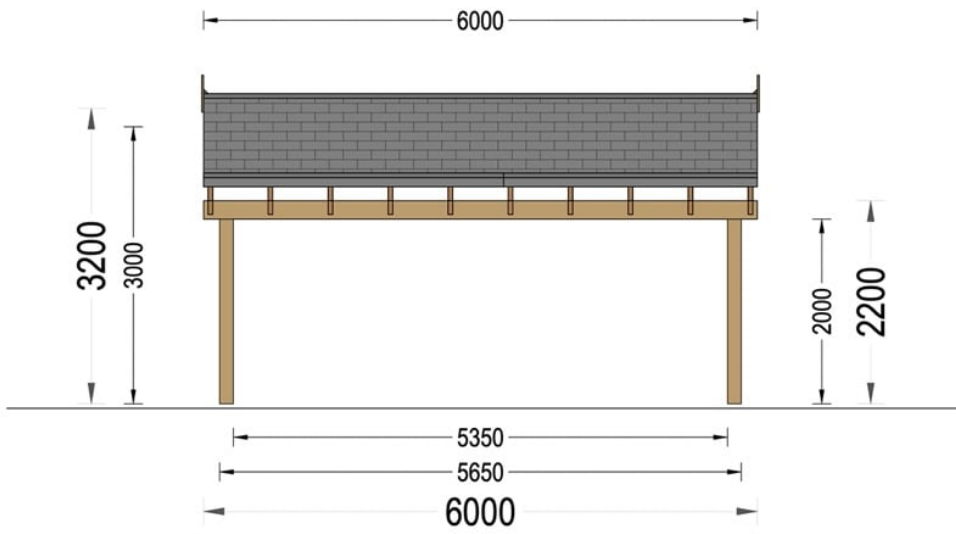

PERGOLA DIN LEMN PLANET DUO 6×6 M

Produs #AV1280

PRETUL PRODUSULUI: 4946 € (4946)-

Pretul include: grinzi de fundatie tratate in autoclava, pereti (grinzi imbinare nut si feder pe cant si chertate la capete), podea (dusumea 20 mm imbinare nut si feder), usi si ferestre din lemn cu geam termopan (4/6/4, spatiu aer), acoperis (partea lemnoasa), feronerie, proiect tehnic, TVA, tratamentul lemnului interior/exterior impotriva anticariilor, antimucegaiului si antiputregaiului.

SPECIFICATIILE SI IMAGINILE TEHNICE

SPECIFICATIILE TEHNICE

| | |
|-----------------------|---|
| Dimensiuni externe | 600 x 600 cm |
| Inaltime la coama | 340 cm |
| Inaltime la streasina | 245 cm |
| Material | Pin nordic natural, crescut lent |
| Material acoperis | Placi de grosime 19-20 mm (Nut și Feder inclus) |
| Material invelitoare | Optional |
| Panta acoperisului | 20° |
| Suprafata acoperis | 42 mp |
| Total metri patrati | 36 m ² |
| Tratament pentru lemn | Opțional |