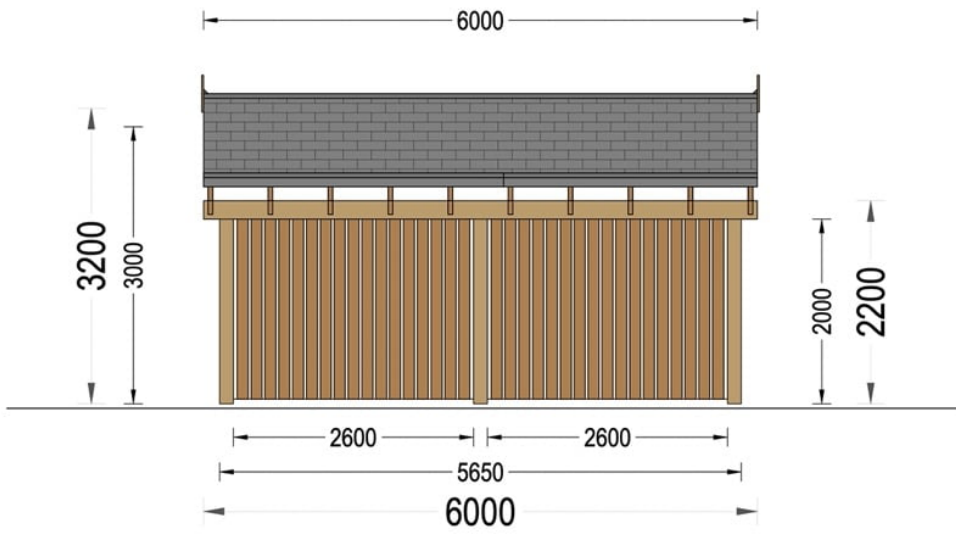

PERGOLA DIN LEMN PLANET DUO 6×6 M

Produs #AV1280

PRETUL PRODUSULUI: 4946 € (4946)-

Pretul include: grinzi de fundatie tratate in autoclava, pereti (grinzi imbinare nut si feder pe cant si chertate la capete), podea (dusumea 20 mm imbinare nut si feder), usi si ferestre din lemn cu geam termopan (4/6/4, spatiu aer), acoperis (partea lemnoasa), feronerie, proiect tehnic, TVA, tratamentul lemnului interior/exterior impotriva anticariilor, antimucegaiului si antiputregaiului.

SPECIFICATIILE SI IMAGINILE TEHNICE

SPECIFICATIILE TEHNICE

| | |
|-----------------------|---|
| Dimensiuni externe | 600 x 600 cm |
| Inaltime la coama | 340 cm |
| Inaltime la streasina | 245 cm |
| Material | Pin nordic natural, crescut lent |
| Material acoperis | Placi de grosime 19-20 mm (Nut și Feder inclus) |
| Material invelitoare | Optional |
| Panta acoperisului | 20° |
| Suprafata acoperis | 42 mp |
| Total metri patrati | 36 m ² |
| Tratament pentru lemn | Opțional |