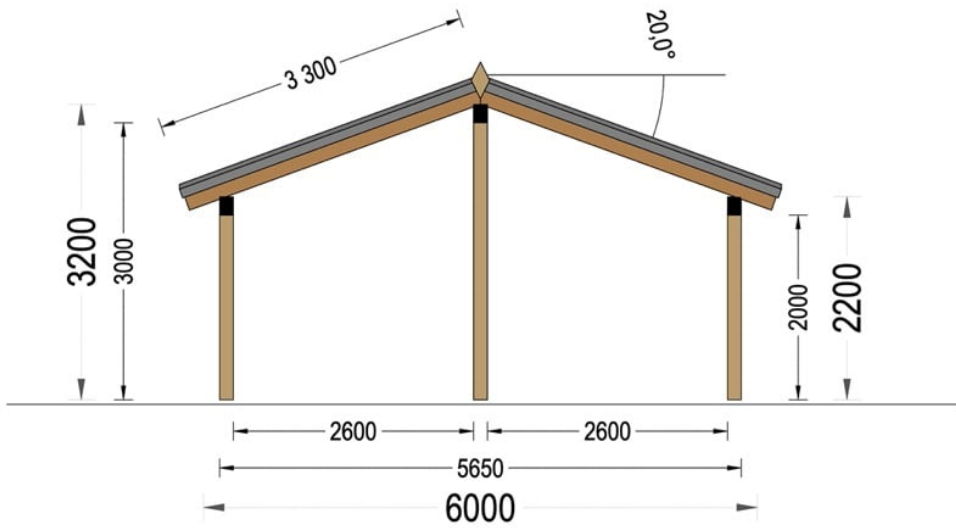

PERGOLA DIN LEMN PLANET DUO 6×6 M

Produs #AV1280

PRETUL PRODUSULUI: 4946 € (4946)-

Pretul include: grinzi de fundatie tratate in autoclava, pereti (grinzi imbinare nut si feder pe cant si chertate la capete), podea (dusumea 20 mm imbinare nut si feder), usi si ferestre din lemn cu geam termopan (4/6/4, spatiu aer), acoperis (partea lemnoasa), feronerie, proiect tehnic, TVA, tratamentul lemnului interior/exterior impotriva anticariilor, antimucegaiului si antiputregaiului.

SPECIFICATIILE SI IMAGINILE TEHNICE

SPECIFICATIILE TEHNICE

Dimensiuni externe	600 x 600 cm
Inaltime la coama	340 cm
Inaltime la streasina	245 cm
Material	Pin nordic natural, crescut lent
Material acoperis	Placi de grosime 19-20 mm (Nut și Feder inclus)
Material invelitoare	Optional
Panta acoperisului	20°
Suprafata acoperis	42 mp
Total metri patrati	36 m ²
Tratament pentru lemn	Opțional