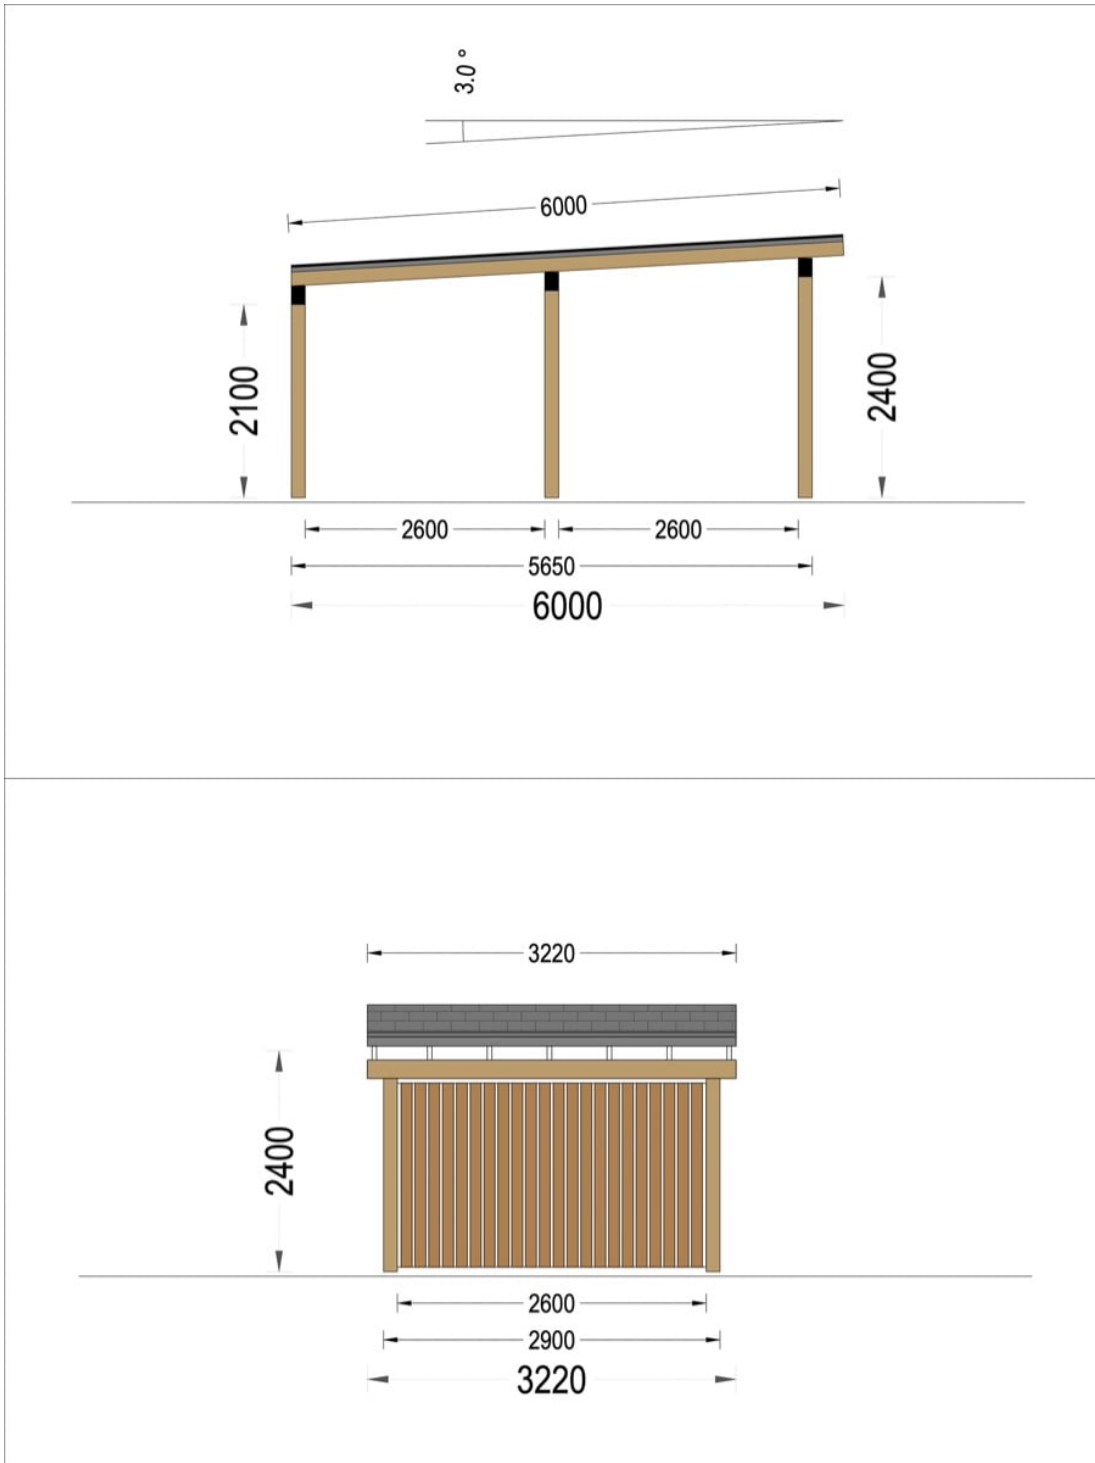

## PERGOLA DIN LEMN PLANET F 3,2×6 M CU PERETE LATERAL

Produs #AV1277

**PRETUL PRODUSULUI: 2858 € (~~2858~~)**

*Pretul include: grinzi de fundatie tratate in autoclava, pereti (grinzi imbinare nut si feder pe cant si chertate la capete), podea (dusumea 20 mm imbinare nut si feder), usi si ferestre din lemn cu geam termopan (4/6/4, spatiu*

## SPECIFICATIILE TEHNICE

Dimensiuni externe	322 x 600 cm
Inaltime la coama	240 cm
Inaltime la streasina	210 cm
Material	Pin nordic natural, crescut lent
Material acoperis	Placi de grosime 19-20 mm (Nut și Feder inclus)
Material invelitoare	Optional
Panta acoperisului	3°
Suprafata acoperis	20 mp
Total metri patrati	19.3 m <sup>2</sup>
Tratament pentru lemn	Opțional