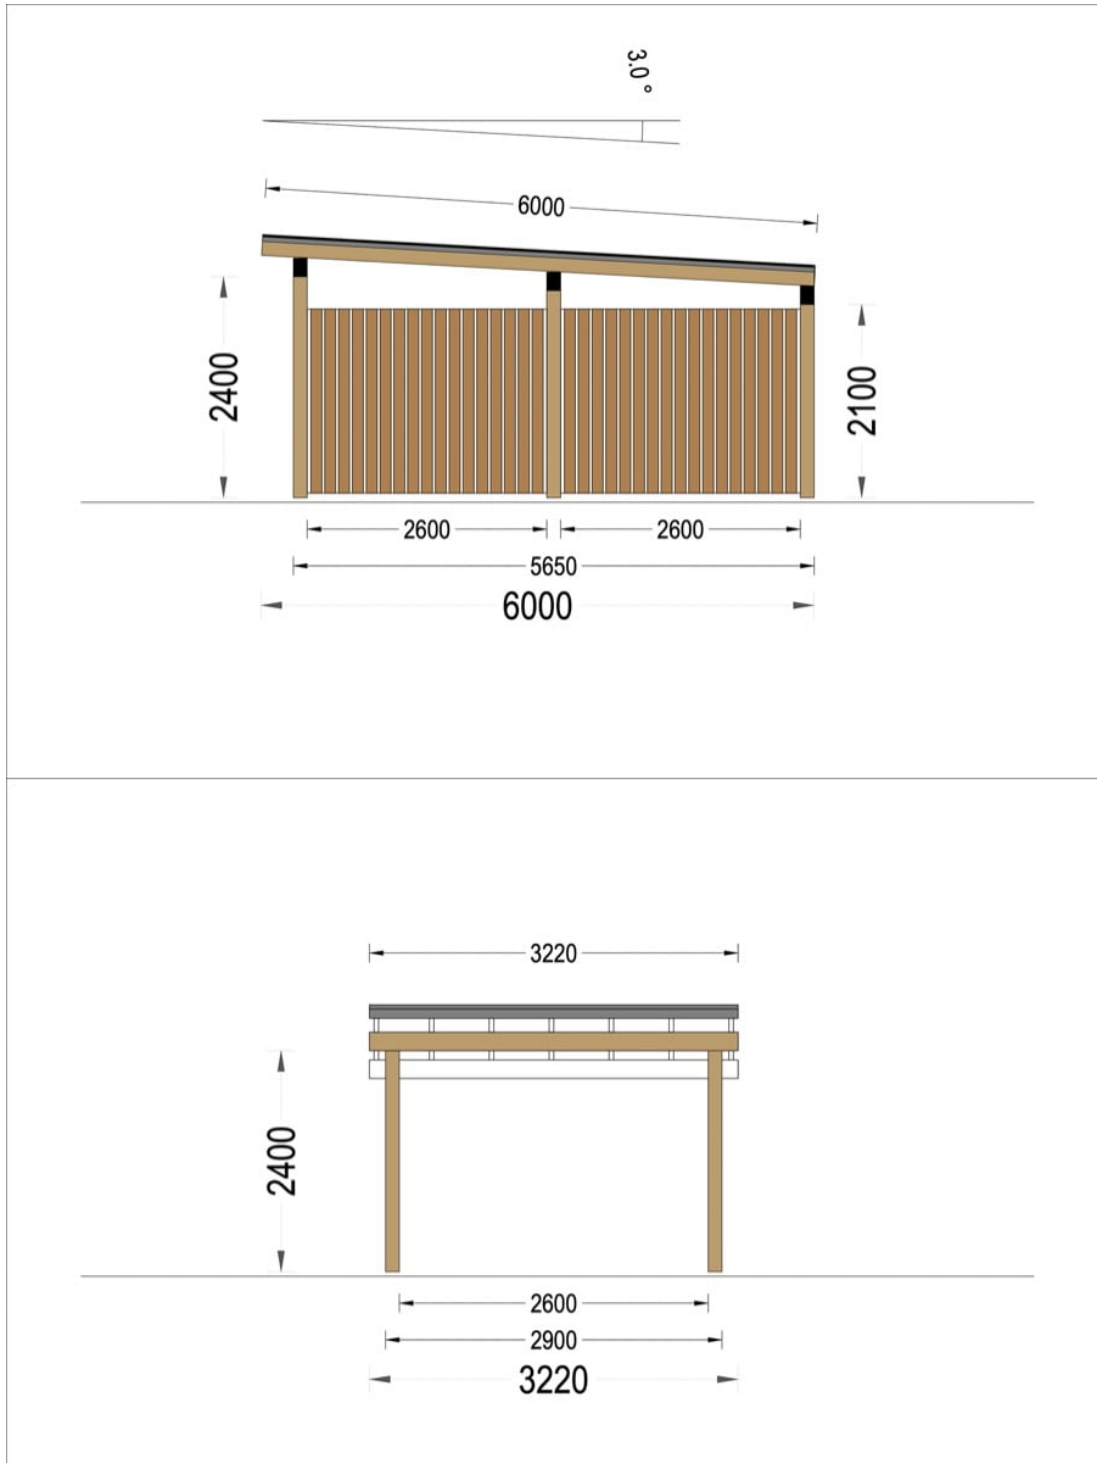

## PERGOLA DIN LEMN PLANET F 3,2×6 M CU PERETE LATERAL

Produs #AV1277

**PRETUL PRODUSULUI: 2858 € (~~2858~~)**

*Pretul include: grinzi de fundatie tratate in autoclava, pereti (grinzi imbinare nut si feder pe cant si chertate la capete), podea (dusumea 20 mm imbinare nut si feder), usi si ferestre din lemn cu geam termopan (4/6/4, spatiu*

*Material Pin si Molid Nordic*  
*Grinzi de fundatie tratate in autoclava*  
*Pereti opusi interschimbabili*  
*Podea cu nut si feder inclus (in functie de modelul ales)*  
*Usi si ferestre rezistente la umiditate*  
*Feroneria inclusa*  
*Asterala cu suport intarit*  
*TVA inclus*  
*Proiect tehnic*  
*Rezistenta mai buna la putregai, mucegai si carii*  
*Fabricat protejand padurile*

## SPECIFICATIILE TEHNICE

Dimensiuni externe	322 x 600 cm
Inaltime la coama	240 cm
Inaltime la streasina	210 cm
Material	Pin nordic natural, crescut lent
Material acoperis	Placi de grosime 19-20 mm (Nut și Feder inclus)
Material invelitoare	Optional
Panta acoperisului	3°
Suprafata acoperis	20 mp
Total metri patrati	19.3 m <sup>2</sup>
Tratament pentru lemn	Opțional