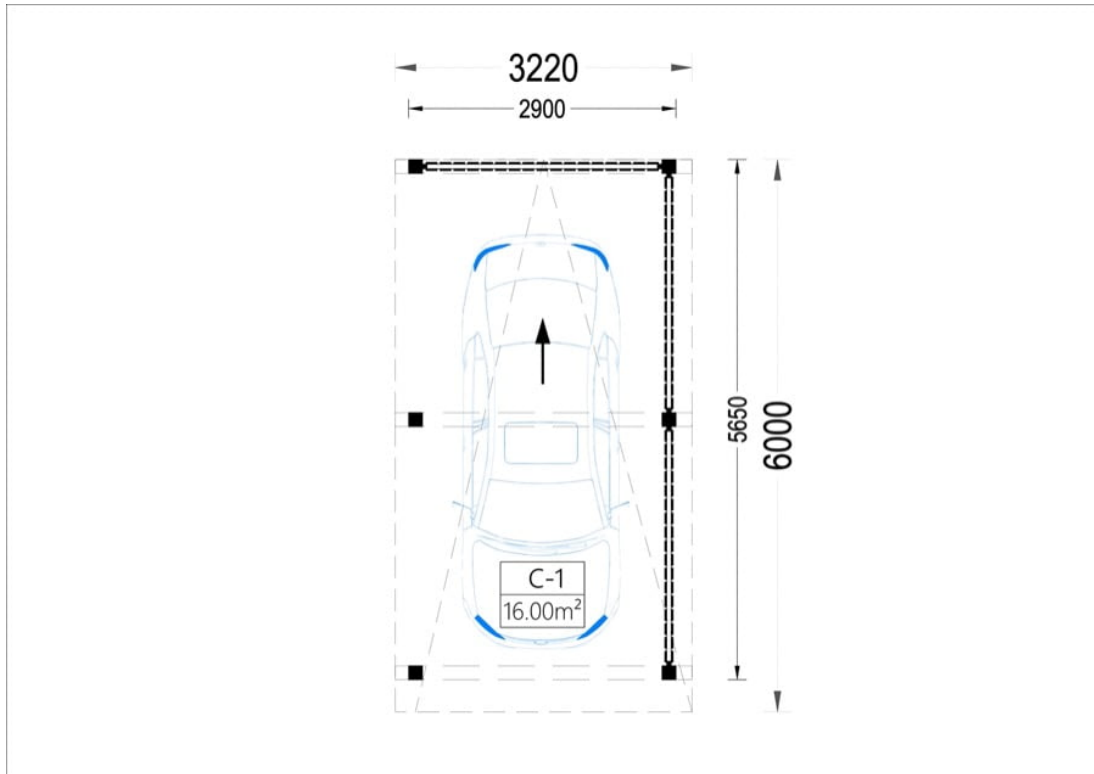

## PERGOLA DIN LEMN PLANET F 3,2×6 M CU PERETE LATERAL

Produs #AV1277

**PRETUL PRODUSULUI: 2858 € (~~2858~~)**

*Pretul include: grinzi de fundatie tratate in autoclava, pereti (grinzi imbinare nut si feder pe cant si chertate la capete), podea (dusumea 20 mm imbinare nut si feder), usi si ferestre din lemn cu geam termopan (4/6/4, spatiu*

## SPECIFICATIILE TEHNICE

Dimensiuni externe	322 x 600 cm
Inaltime la coama	240 cm
Inaltime la streasina	210 cm
Material	Pin nordic natural, crescut lent
Material acoperis	Placi de grosime 19-20 mm (Nut și Feder inclus)
Material invelitoare	Optional
Panta acoperisului	3°
Suprafata acoperis	20 mp
Total metri patrati	19.3 m <sup>2</sup>
Tratament pentru lemn	Opțional