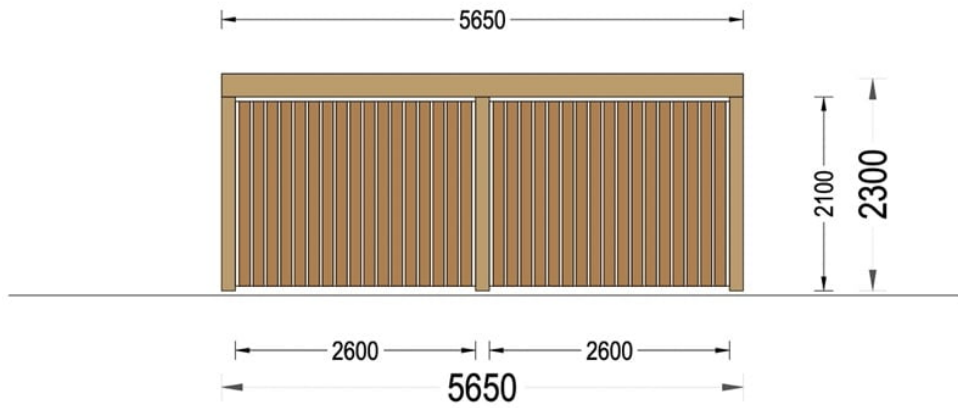

PERGOLA PLANET DUO F PLUS DUBLA CU ADAPOST SI PERETE LATERAL 7,6×5,6 M

Produs #AV1509

PRETUL PRODUSULUI: 10135 € (~~10135~~)

Pretul include: grinzi de fundatie tratate in autoclava, pereti (grinzi imbinare nut si feder pe cant si chertate la capete), podea (dusumea 20 mm imbinare nut si feder), usi si ferestre din lemn cu geam termopan (4/6/4, spatiu

SPECIFICATIILE SI IMAGINILE TEHNICE

SPECIFICATIILE TEHNICE

Dimensiuni externe	765 x 565 cm
Inaltime la coama	230 cm
Inaltime la streasina	210 cm
Material	Pin nordic natural, crescut lent
Material acoperis	Placi de grosime 19-20 mm (Nut și Feder inclus)
Material invelitoare	Optional
Suprafata acoperis	43.22 m ²
Total metri patrati	43.22 m ²
Tratament pentru lemn	Opțional