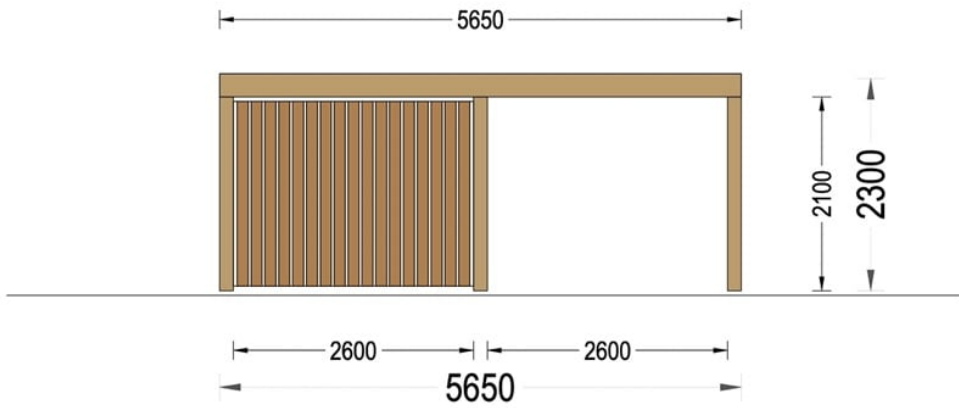

PERGOLA PLANET DUO F PLUS DUBLA CU ADAPOST SI PERETE LATERAL 7,6×5,6 M

Produs #AV1509

PRETUL PRODUSULUI: 10135 € (~~10135~~)

Pretul include: grinzi de fundatie tratate in autoclava, pereti (grinzi imbinare nut si feder pe cant si chertate la capete), podea (dusumea 20 mm imbinare nut si feder), usi si ferestre din lemn cu geam termopan (4/6/4, spatiu

SPECIFICATIILE SI IMAGINILE TEHNICE

SPECIFICATIILE TEHNICE

Dimensiuni externe	765 x 565 cm
Inaltime la coama	230 cm
Inaltime la streasina	210 cm
Material	Pin nordic natural, crescut lent
Material acoperis	Placi de grosime 19-20 mm (Nut și Feder inclus)
Material invelitoare	Optional
Suprafata acoperis	43.22 m ²
Total metri patrati	43.22 m ²
Tratament pentru lemn	Opțional