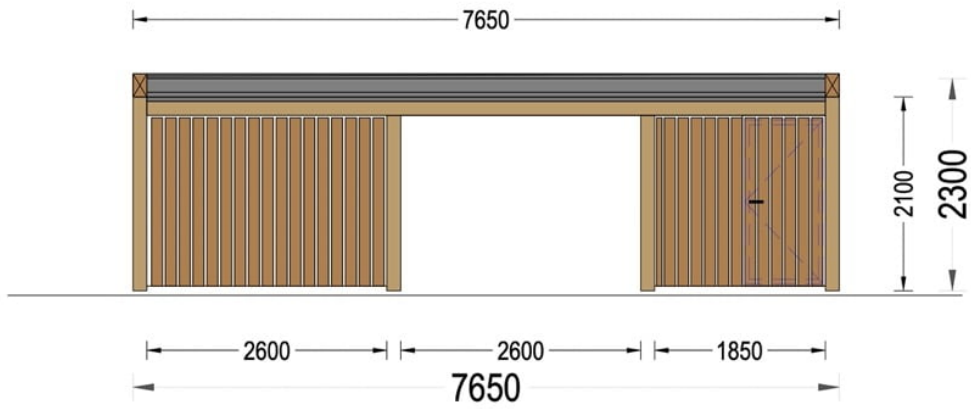

PERGOLA PLANET DUO F PLUS DUBLA CU ADAPOST SI PERETE LATERAL 7,6×5,6 M

Produs #AV1509

PRETUL PRODUSULUI: 10135 € (~~10135~~)

Pretul include: grinzi de fundatie tratate in autoclava, pereti (grinzi imbinare nut si feder pe cant si chertate la capete), podea (dusumea 20 mm imbinare nut si feder), usi si ferestre din lemn cu geam termopan (4/6/4, spatiu

Material Pin si Molid Nordic
Grinzi de fundatie tratate in autoclava
Pereti opusi interschimbabili
Podea cu nut si feder inclus (in functie de modelul ales)
Usi si ferestre rezistente la umiditate
Feroneria inclusa
Asterala cu suport intarit
TVA inclus
Proiect tehnic
Rezistenta mai buna la putregai, mucegai si carii
Fabricat protejand padurile

SPECIFICATIILE SI IMAGINILE TEHNICE

SPECIFICATIILE TEHNICE

Dimensiuni externe	765 x 565 cm
Inaltime la coama	230 cm
Inaltime la streasina	210 cm
Material	Pin nordic natural, crescut lent
Material acoperis	Placi de grosime 19-20 mm (Nut și Feder inclus)
Material invelitoare	Optional
Suprafata acoperis	43.22 m ²
Total metri patrati	43.22 m ²
Tratament pentru lemn	Opțional