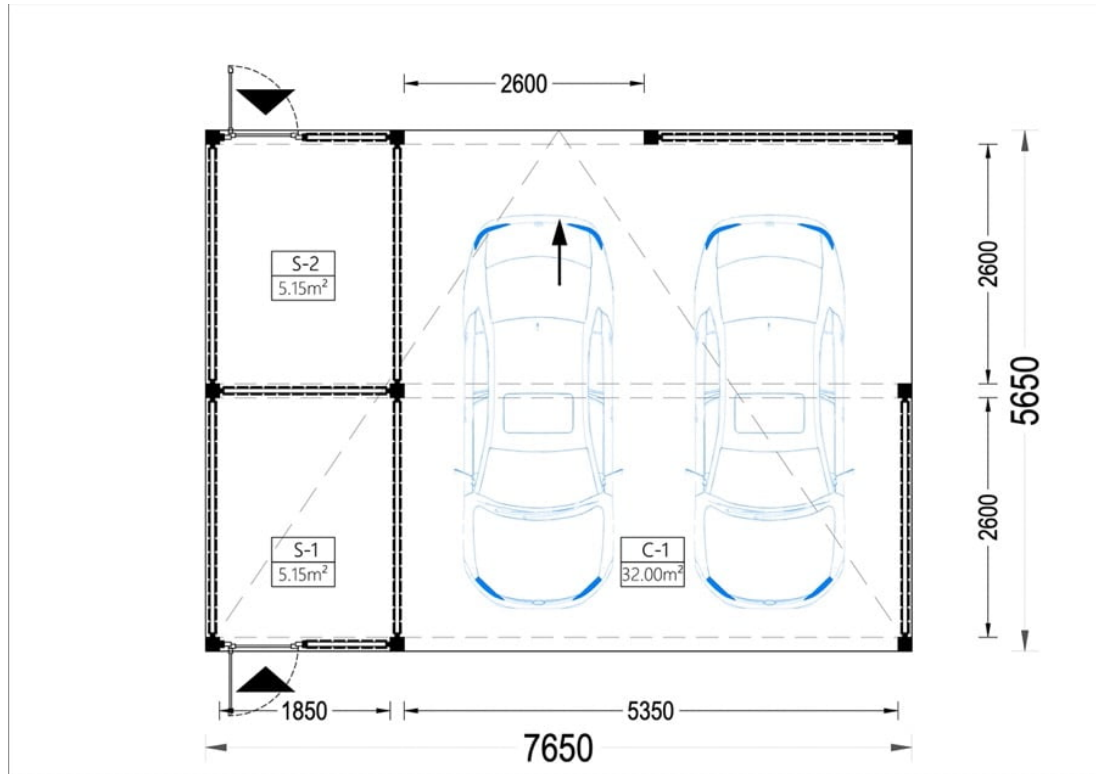

PERGOLA PLANET DUO F PLUS DUBLA CU ADAPOST SI PERETE LATERAL 7,6×5,6 M

Produs #AV1509

PRETUL PRODUSULUI: 10135 € (~~10135~~)

Pretul include: grinzi de fundatie tratate in autoclava, pereti (grinzi imbinare nut si feder pe cant si chertate la capete), podea (dusumea 20 mm imbinare nut si feder), usi si ferestre din lemn cu geam termopan (4/6/4, spatiu

SPECIFICATIILE SI IMAGINILE TEHNICE

SPECIFICATIILE TEHNICE

Dimensiuni externe	765 x 565 cm
Inaltime la coama	230 cm
Inaltime la streasina	210 cm
Material	Pin nordic natural, crescut lent
Material acoperis	Placi de grosime 19-20 mm (Nut și Feder inclus)
Material invelitoare	Optional
Suprafata acoperis	43.22 m ²
Total metri patrati	43.22 m ²
Tratament pentru lemn	Opțional