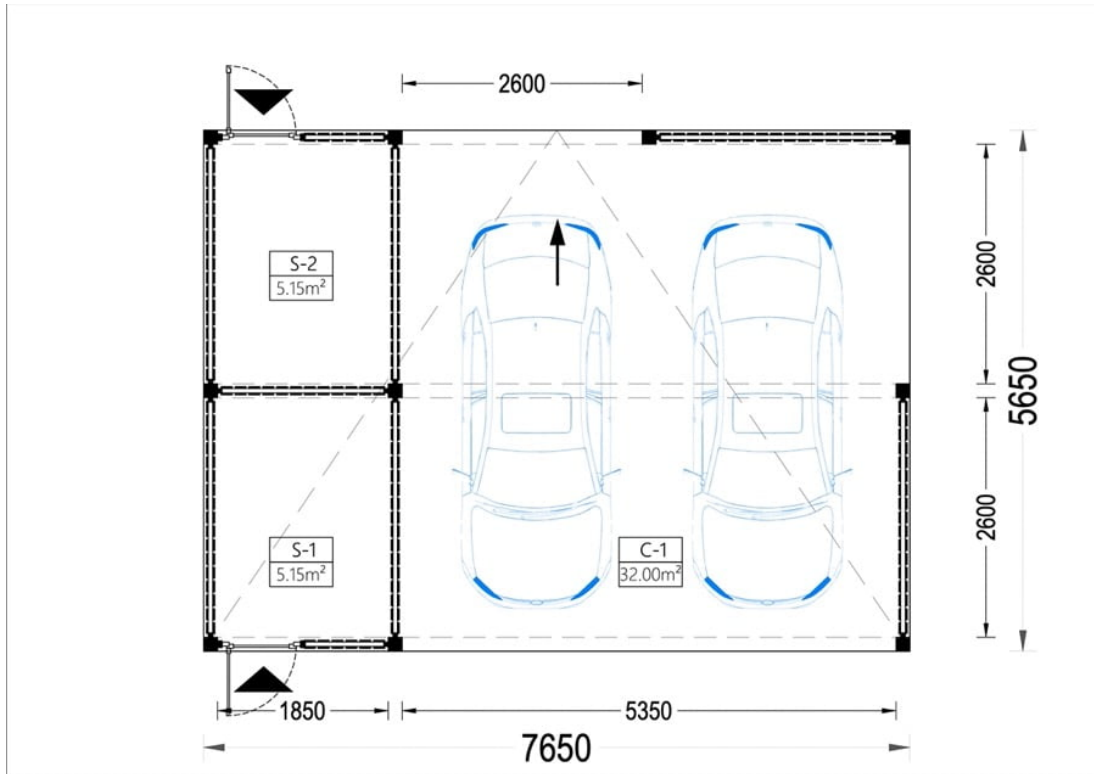

PERGOLA PLANET DUO F PLUS DUBLA CU ADAPOST SI PERETE LATERAL 7,6×5,6 M

Produs #AV1509

PRETUL PRODUSULUI: 10135 € (~~10135~~)

Pretul include: grinzi de fundatie tratate in autoclava, pereti (grinzi imbinare nut si feder pe cant si chertate la capete), podea (dusumea 20 mm imbinare nut si feder), usi si ferestre din lemn cu geam termopan (4/6/4, spatiu

SPECIFICATIILE SI IMAGINILE TEHNICE

SPECIFICATIILE TEHNICE

Dimensiuni externe	765 x 565 cm
Inaltime la coama	230 cm
Inaltime la streasina	210 cm
Material	Pin nordic natural, crescut lent
Material acoperis	Placi de grosime 19-20 mm (Nut și Feder inclus)
Material invelitoare	Optional
Suprafata acoperis	43.22 m ²
Total metri patrati	43.22 m ²
Tratament pentru lemn	Opțional