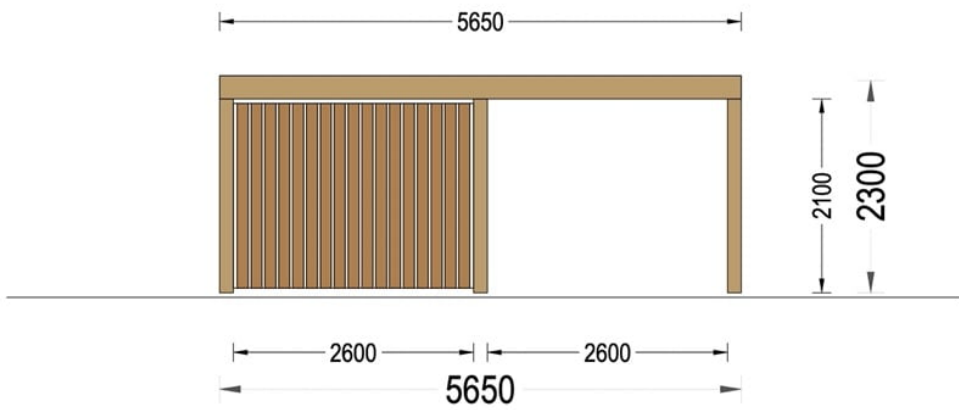

PERGOLA PLANET DUO F PLUS DUBLA CU ADAPOST SI PERETE LATERAL 7,6×5,6 M

Produs #AV1509

PRETUL PRODUSULUI: 10135 € (~~10135~~)

Pretul include: grinzi de fundatie tratate in autoclava, pereti (grinzi imbinare nut si feder pe cant si chertate la capete), podea (dusumea 20 mm imbinare nut si feder), usi si ferestre din lemn cu geam termopan (4/6/4, spatiu

SPECIFICATIILE SI IMAGINILE TEHNICE

SPECIFICATIILE TEHNICE

Dimensiuni externe	765 x 565 cm
Inaltime la coama	230 cm
Inaltime la streasina	210 cm
Material	Pin nordic natural, crescut lent
Material acoperis	Placi de grosime 19-20 mm (Nut și Feder inclus)
Material invelitoare	Optional
Suprafata acoperis	43.22 m ²
Total metri patrati	43.22 m ²
Tratament pentru lemn	Opțional