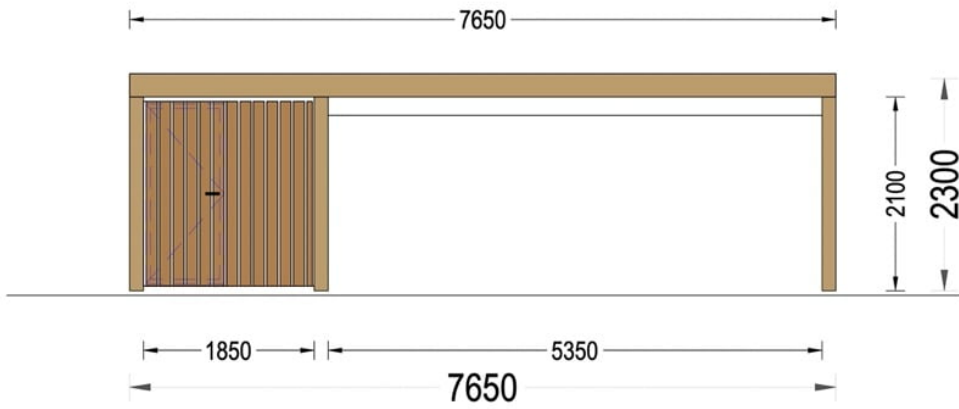

PERGOLA PLANET DUO F PLUS DUBLA CU ADAPOST SI PERETE LATERAL 7,6×5,6 M

Produs #AV1509

PRETUL PRODUSULUI: 10135 € (~~10135~~)

Pretul include: grinzi de fundatie tratate in autoclava, pereti (grinzi imbinare nut si feder pe cant si chertate la capete), podea (dusumea 20 mm imbinare nut si feder), usi si ferestre din lemn cu geam termopan (4/6/4, spatiu

SPECIFICATIILE SI IMAGINILE TEHNICE

SPECIFICATIILE TEHNICE

Dimensiuni externe	765 x 565 cm
Inaltime la coama	230 cm
Inaltime la streasina	210 cm
Material	Pin nordic natural, crescut lent
Material acoperis	Placi de grosime 19-20 mm (Nut și Feder inclus)
Material invelitoare	Optional
Suprafata acoperis	43.22 m ²
Total metri patrati	43.22 m ²
Tratament pentru lemn	Opțional