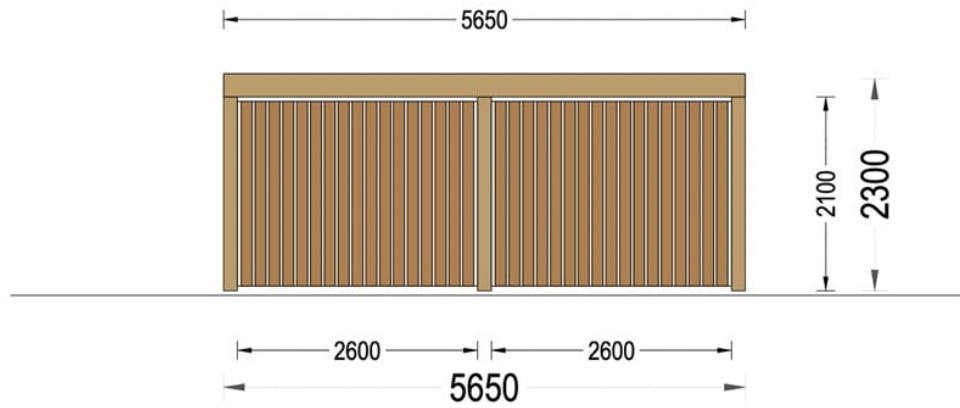

PERGOLA PLANET DUO F PLUS DUBLA CU ADAPOST SI PERETE LATERAL 7,6×5,6 M

Produs #AV1509

PRETUL PRODUSULUI: 10135 € (~~10135~~)

Pretul include: grinzi de fundatie tratate in autoclava, pereti (grinzi imbinare nut si feder pe cant si chertate la capete), podea (dusumea 20 mm imbinare nut si feder), usi si ferestre din lemn cu geam termopan (4/6/4, spatiu

SPECIFICATIILE SI IMAGINILE TEHNICE

SPECIFICATIILE TEHNICE

Dimensiuni externe	765 x 565 cm
Inaltime la coama	230 cm
Inaltime la streasina	210 cm
Material	Pin nordic natural, crescut lent
Material acoperis	Placi de grosime 19-20 mm (Nut și Feder inclus)
Material invelitoare	Optional
Suprafata acoperis	43.22 m ²
Total metri patrati	43.22 m ²
Tratament pentru lemn	Opțional