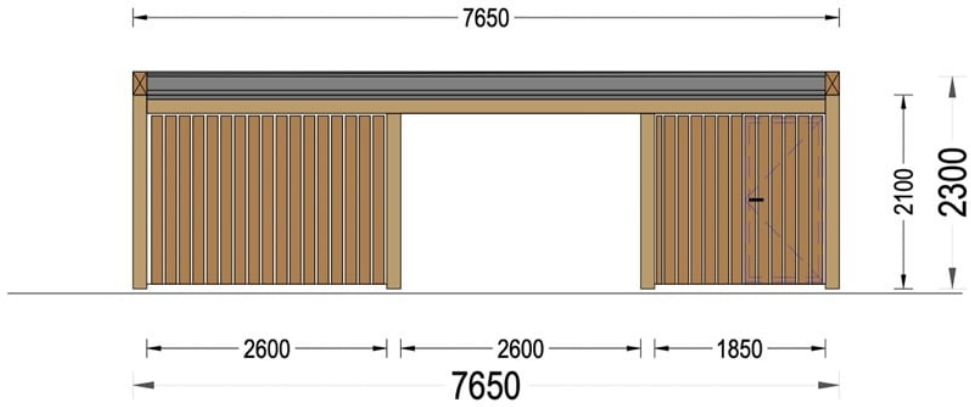

PERGOLA PLANET DUO F PLUS DUBLA CU ADAPOST SI PERETE LATERAL 7,6×5,6 M

Produs #AV1509

PRETUL PRODUSULUI: 10135 € (~~10135~~)

Pretul include: grinzi de fundatie tratate in autoclava, pereti (grinzi imbinare nut si feder pe cant si chertate la capete), podea (dusumea 20 mm imbinare nut si feder), usi si ferestre din lemn cu geam termopan (4/6/4, spatiu

Material Pin si Molid Nordic
Grinzi de fundatie tratate in autoclava
Pereti opusi interschimbabili
Podea cu nut si feder inclus (in functie de modelul ales)
Usi si ferestre rezistente la umiditate
Feroneria inclusa
Asterala cu suport intarit
TVA inclus
Proiect tehnic
Rezistenta mai buna la putregai, mucegai si carii
Fabricat protejand padurile

SPECIFICATIILE SI IMAGINILE TEHNICE

SPECIFICATIILE TEHNICE

Dimensiuni externe	765 x 565 cm
Inaltime la coama	230 cm
Inaltime la streasina	210 cm
Material	Pin nordic natural, crescut lent
Material acoperis	Placi de grosime 19-20 mm (Nut și Feder inclus)
Material invelitoare	Optional
Suprafata acoperis	43.22 m ²
Total metri patrati	43.22 m ²
Tratament pentru lemn	Opțional