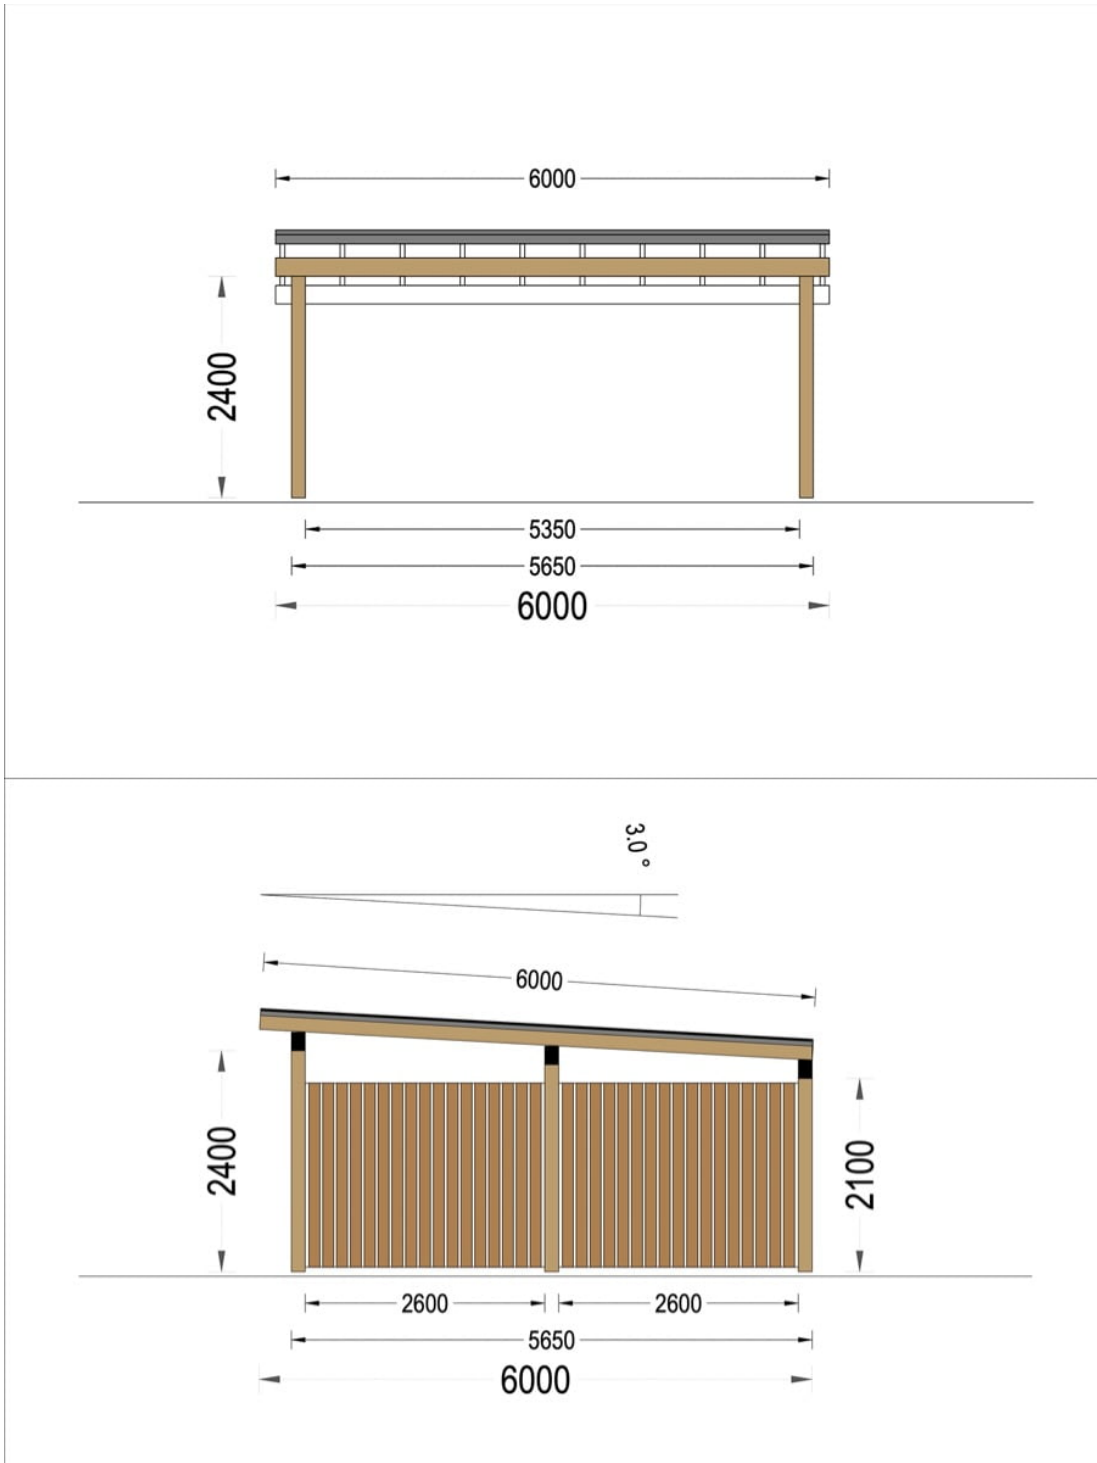

# PLANET DUO F PERGOLA DUBLU DIN LEMN 6×6 M CU PERETE LATERAL

Produs #AV1281

**PRETUL PRODUSULUI: 4708 € (4708)-**

*Pretul include: grinzi de fundatie tratate in autoclava, pereti (grinzi imbinare nut si feder pe cant si chertate la capete), podea (dusumea 20 mm imbinare nut si feder), usi si ferestre din lemn cu geam termopan (4/6/4, spatiu*

*Material Pin si Molid Nordic*  
*Grinzi de fundatie tratate in autoclava*  
*Pereti opusi interschimbabili*  
*Podea cu nut si feder inclus (in functie de modelul ales)*  
*Usi si ferestre rezistente la umiditate*  
*Feroneria inclusa*  
*Asterala cu suport intarit*  
*TVA inclus*  
*Proiect tehnic*  
*Rezistenta mai buna la putregai, mucegai si carii*  
*Fabricat protejand padurile*

## SPECIFICATIILE TEHNICE

Dimensiuni externe	600 x 600 cm
Inaltime la coama	240 cm
Inaltime la streasina	210 cm
Material	Pin nordic natural, crescut lent
Material acoperis	Placi de grosime 19-20 mm (Nut și Feder inclus)
Material invelitoare	Optional
Panta acoperisului	3°
Suprafata acoperis	36 mp
Total metri patrati	36 m <sup>2</sup>
Tratament pentru lemn	Opțional