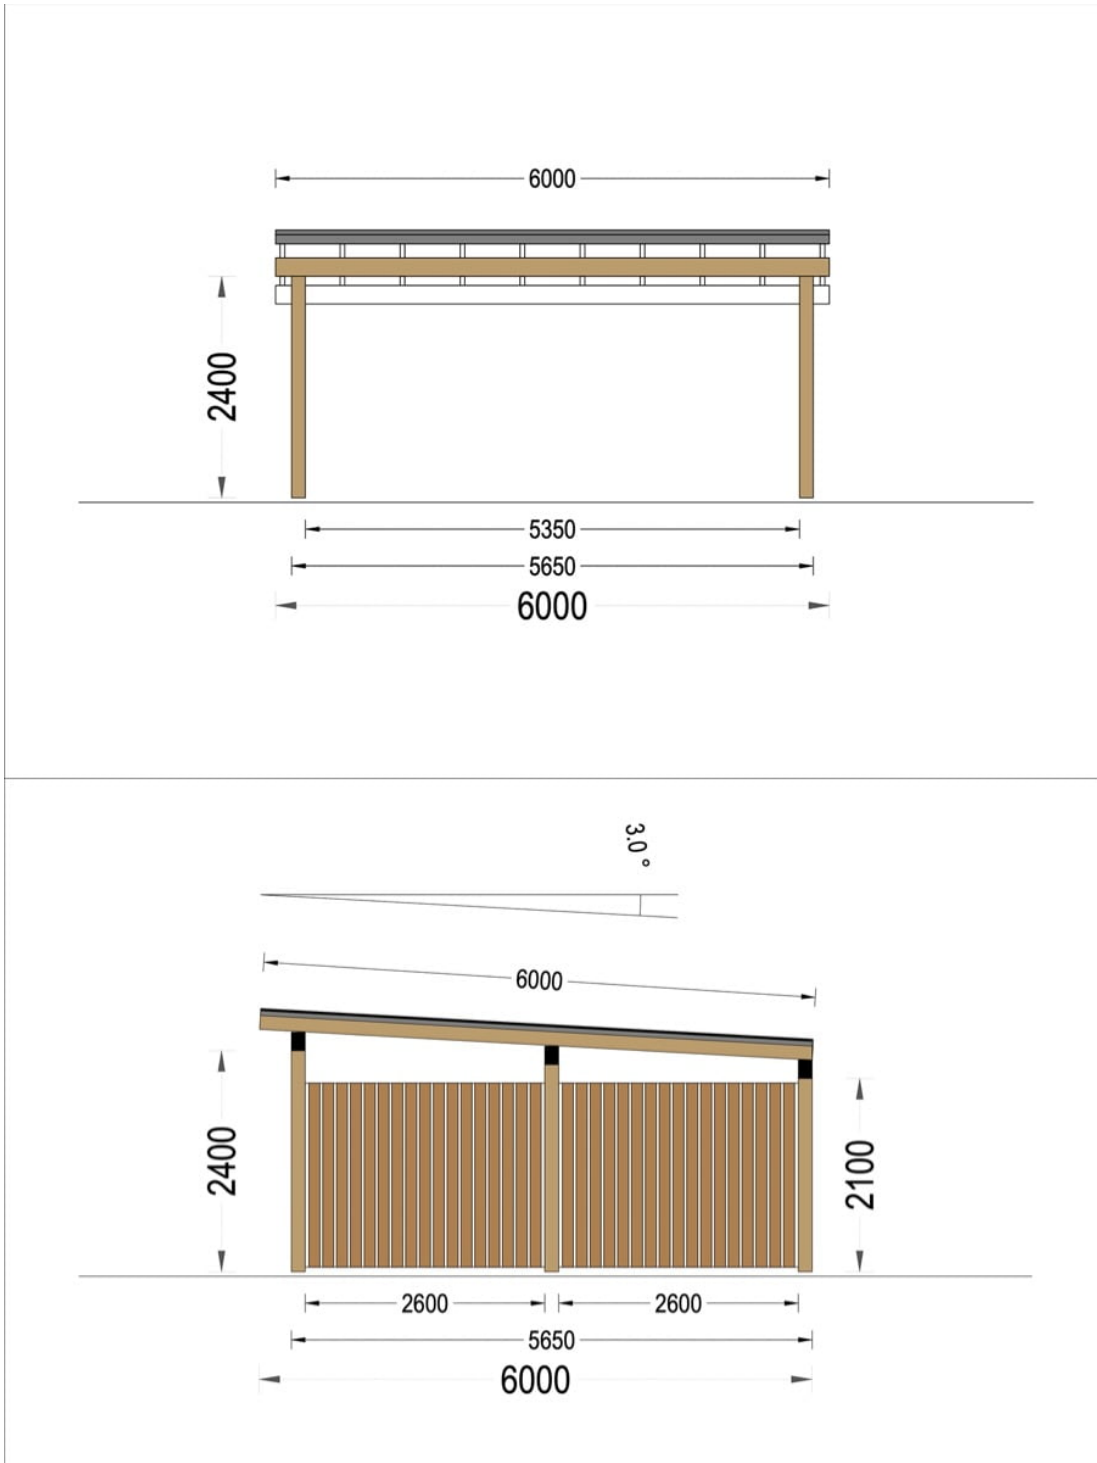

PLANET DUO F PERGOLA DUBLU DIN LEMN 6×6 M CU PERETE LATERAL

Produs #AV1281

PRETUL PRODUSULUI: 4708 € (4708)-

Pretul include: grinzi de fundatie tratate in autoclava, pereti (grinzi imbinare nut si feder pe cant si chertate la capete), podea (dusumea 20 mm imbinare nut si feder), usi si ferestre din lemn cu geam termopan (4/6/4, spatiu

Material Pin si Molid Nordic
Grinzi de fundatie tratate in autoclava
Pereti opusi interschimbabili
Podea cu nut si feder inclus (in functie de modelul ales)
Usi si ferestre rezistente la umiditate
Feroneria inclusa
Asterala cu suport intarit
TVA inclus
Proiect tehnic
Rezistenta mai buna la putregai, mucegai si carii
Fabricat protejand padurile

SPECIFICATIILE SI IMAGINILE TEHNICE

SPECIFICATIILE TEHNICE

Dimensiuni externe	600 x 600 cm
Inaltime la coama	240 cm
Inaltime la streasina	210 cm
Material	Pin nordic natural, crescut lent
Material acoperis	Placi de grosime 19-20 mm (Nut și Feder inclus)
Material invelitoare	Optional
Panta acoperisului	3°
Suprafata acoperis	36 mp
Total metri patrati	36 m ²
Tratament pentru lemn	Opțional