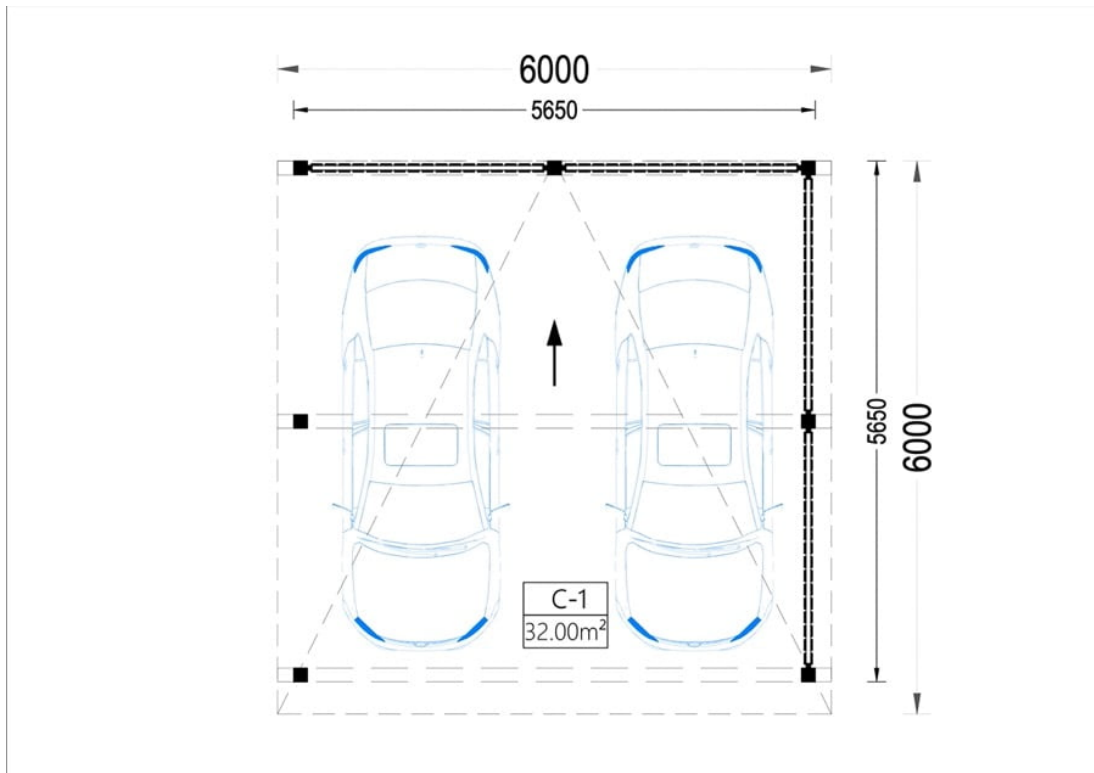

# PLANET DUO F PERGOLA DUBLU DIN LEMN 6×6 M CU PERETE LATERAL

Produs #AV1281

**PRETUL PRODUSULUI: 4708 € (4708)-**

*Pretul include: grinzi de fundatie tratate in autoclava, pereti (grinzi imbinare nut si feder pe cant si chertate la capete), podea (dusumea 20 mm imbinare nut si feder), usi si ferestre din lemn cu geam termopan (4/6/4, spatiu*

## SPECIFICATIILE TEHNICE

Dimensiuni externe	600 x 600 cm
Inaltime la coama	240 cm
Inaltime la streasina	210 cm
Material	Pin nordic natural, crescut lent
Material acoperis	Placi de grosime 19-20 mm (Nut și Feder inclus)
Material invelitoare	Optional
Panta acoperisului	3°
Suprafata acoperis	36 mp
Total metri patrati	36 m <sup>2</sup>
Tratament pentru lemn	Opțional