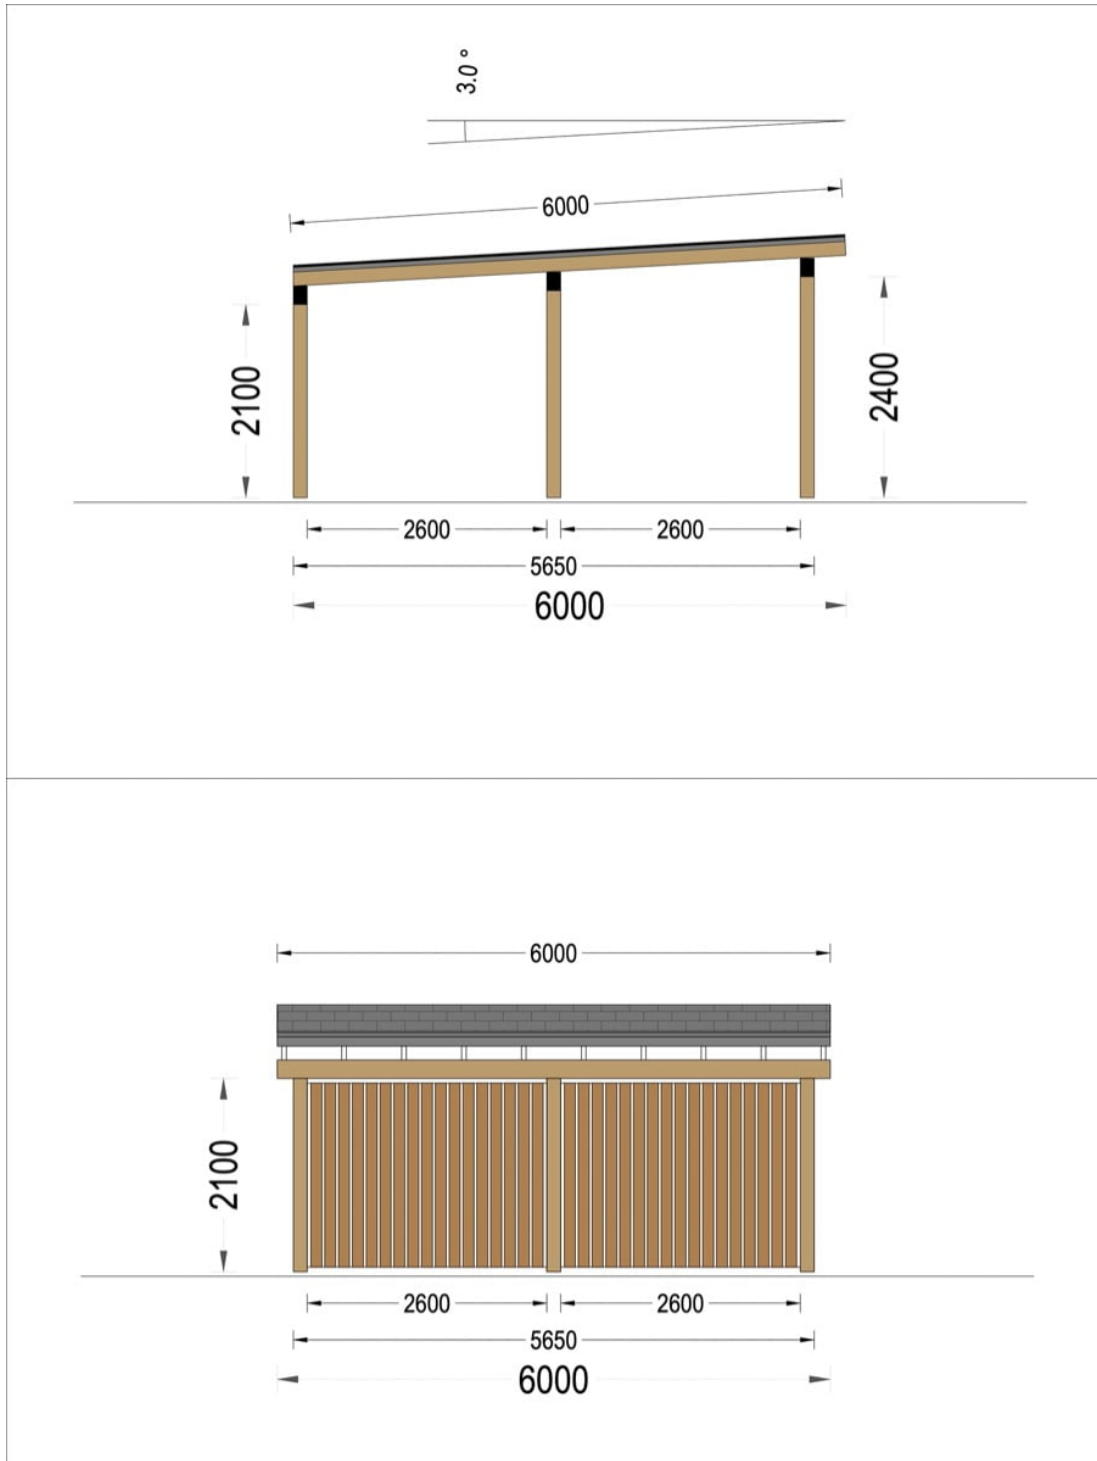

# PLANET DUO F PERGOLA DUBLU DIN LEMN 6×6 M CU PERETE LATERAL

Produs #AV1281

**PRETUL PRODUSULUI: 4708 € (4708)-**

*Pretul include: grinzi de fundatie tratate in autoclava, pereti (grinzi imbinare nut si feder pe cant si chertate la capete), podea (dusumea 20 mm imbinare nut si feder), usi si ferestre din lemn cu geam termopan (4/6/4, spatiu*

*Material Pin si Molid Nordic*  
*Grinzi de fundatie tratate in autoclava*  
*Pereti opusi interschimbabili*  
*Podea cu nut si feder inclus (in functie de modelul ales)*  
*Usi si ferestre rezistente la umiditate*  
*Feroneria inclusa*  
*Asterala cu suport intarit*  
*TVA inclus*  
*Proiect tehnic*  
*Rezistenta mai buna la putregai, mucegai si carii*  
*Fabricat protejand padurile*

## SPECIFICATIILE TEHNICE

Dimensiuni externe	600 x 600 cm
Inaltime la coama	240 cm
Inaltime la streasina	210 cm
Material	Pin nordic natural, crescut lent
Material acoperis	Placi de grosime 19-20 mm (Nut și Feder inclus)
Material invelitoare	Optional
Panta acoperisului	3°
Suprafata acoperis	36 mp
Total metri patrati	36 m <sup>2</sup>
Tratament pentru lemn	Opțional