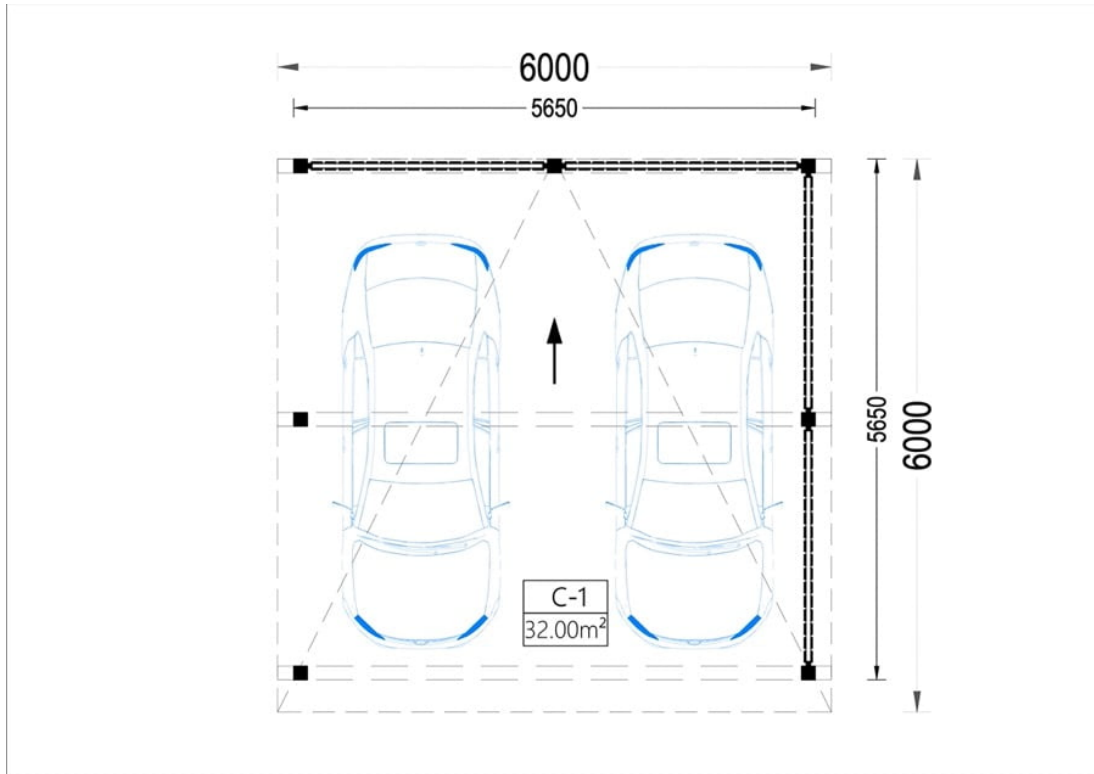

PLANET DUO F PERGOLA DUBLU DIN LEMN 6×6 M CU PERETE LATERAL

Produs #AV1281

PRETUL PRODUSULUI: 4708 € (4708)-

Pretul include: grinzi de fundatie tratate in autoclava, pereti (grinzi imbinare nut si feder pe cant si chertate la capete), podea (dusumea 20 mm imbinare nut si feder), usi si ferestre din lemn cu geam termopan (4/6/4, spatiu

SPECIFICATIILE SI IMAGINILE TEHNICE

SPECIFICATIILE TEHNICE

Dimensiuni externe	600 x 600 cm
Inaltime la coama	240 cm
Inaltime la streasina	210 cm
Material	Pin nordic natural, crescut lent
Material acoperis	Placi de grosime 19-20 mm (Nut și Feder inclus)
Material invelitoare	Optional
Panta acoperisului	3°
Suprafata acoperis	36 mp
Total metri patrati	36 m ²
Tratament pentru lemn	Opțional