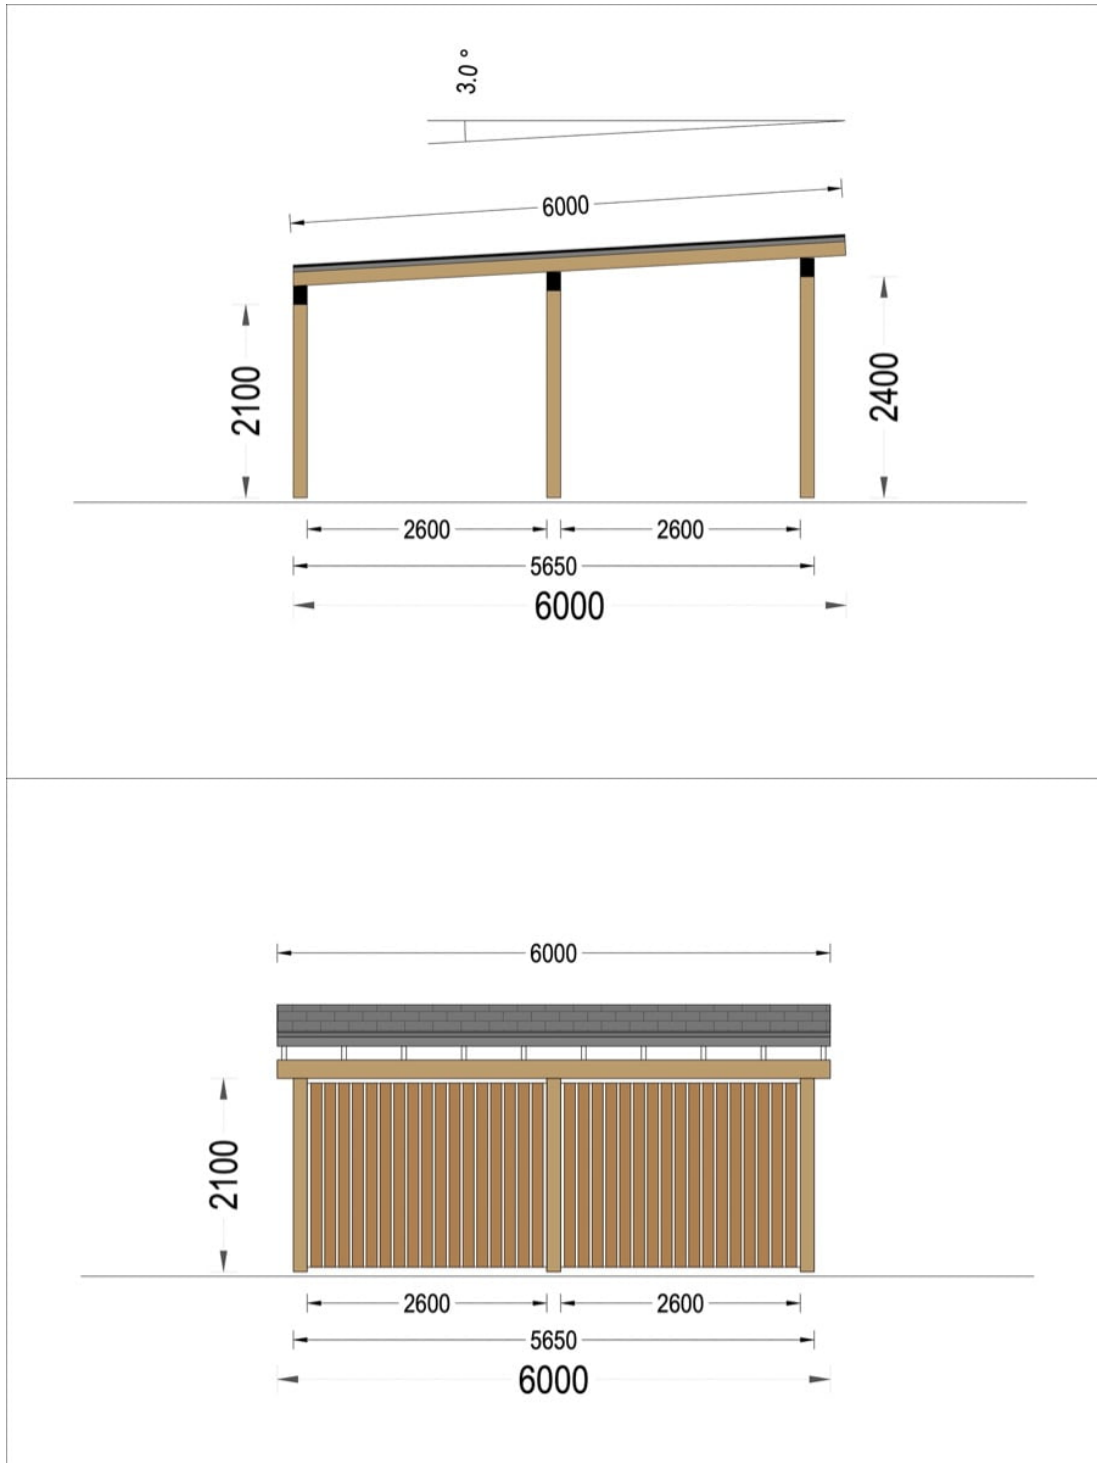

PLANET DUO F PERGOLA DUBLU DIN LEMN 6×6 M CU PERETE LATERAL

Produs #AV1281

PRETUL PRODUSULUI: 4708 € (4708)-

Pretul include: grinzi de fundatie tratate in autoclava, pereti (grinzi imbinare nut si feder pe cant si chertate la capete), podea (dusumea 20 mm imbinare nut si feder), usi si ferestre din lemn cu geam termopan (4/6/4, spatiu

Material Pin si Molid Nordic
Grinzi de fundatie tratate in autoclava
Pereti opusi interschimbabili
Podea cu nut si feder inclus (in functie de modelul ales)
Usi si ferestre rezistente la umiditate
Feroneria inclusa
Asterala cu suport intarit
TVA inclus
Proiect tehnic
Rezistenta mai buna la putregai, mucegai si carii
Fabricat protejand padurile

SPECIFICATIILE SI IMAGINILE TEHNICE

SPECIFICATIILE TEHNICE

Dimensiuni externe	600 x 600 cm
Inaltime la coama	240 cm
Inaltime la streasina	210 cm
Material	Pin nordic natural, crescut lent
Material acoperis	Placi de grosime 19-20 mm (Nut și Feder inclus)
Material invelitoare	Optional
Panta acoperisului	3°
Suprafata acoperis	36 mp
Total metri patrati	36 m ²
Tratament pentru lemn	Opțional