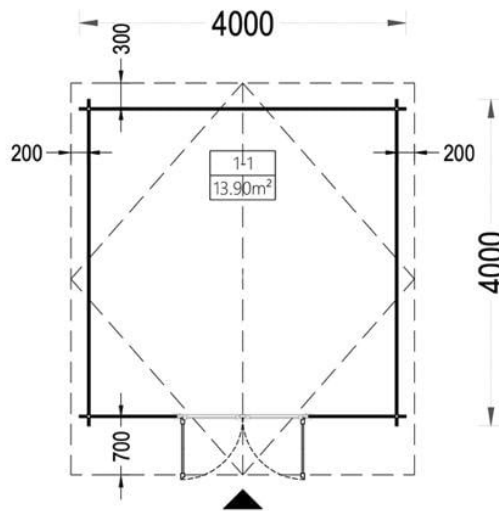

CASUTA DE GRADINA DIN LEMN SOC (34 MM), 4×4 M, 16 M²

Produs #AV018-1

PRETUL PRODUSULUI: 3684 € (4409)-

Pretul include: grinzi de fundatie tratate in autoclava, pereti (grinzi imbinare nut si feder pe cant si chertate la capete), podea (dusumea 20 mm imbinare nut si feder), usi si ferestre din lemn cu geam termopan (4/6/4, spatiu

SPECIFICATIILE SI IMAGINILE TEHNICE

SPECIFICATIILE TEHNICE

Dimensiuni externe	400cm x 400cm
Grosime perete	34 mm
Inaltime la coama	234 cm
Inaltime la streasina	188 cm
Material	Pin nordic natural,crescut lent
Material de podea	Placi de grosime 19-20mm
Material invelitoare	Optional
Panta acoperisului	13°
Sageac	70cm
Suprafata acoperis	22 mp
Tratament pentru lemn	Opțional
Usa latime x inaltime	1* 161 cm x 192 cm