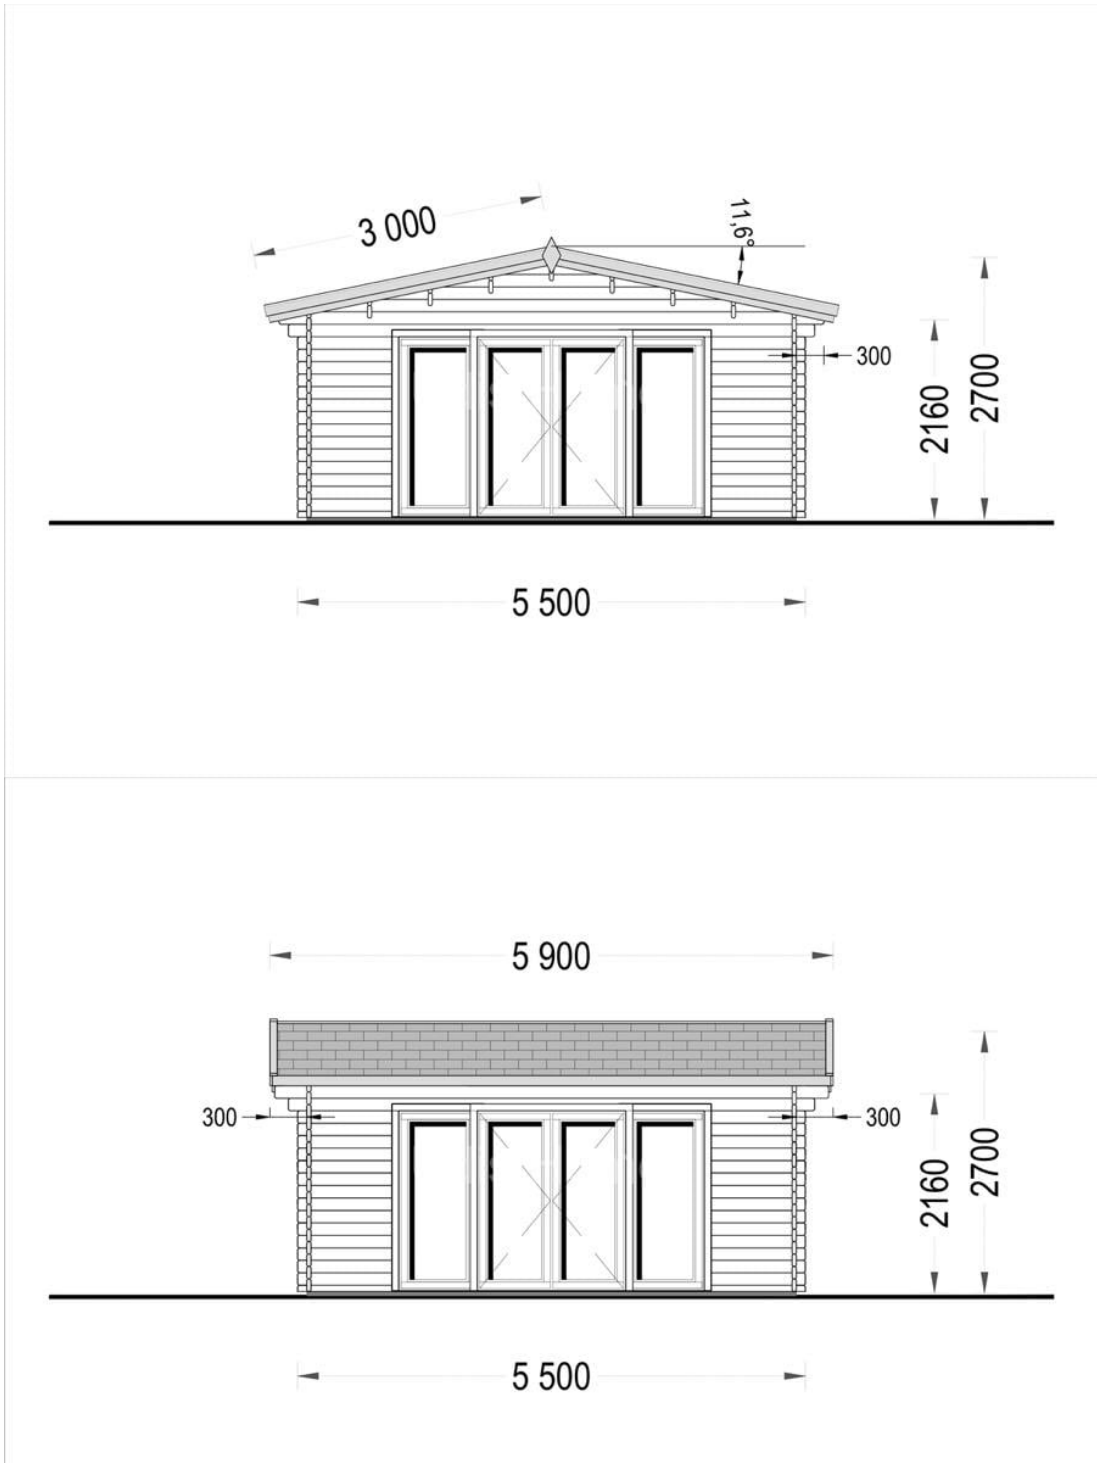

CASA DE GRADINA DIN LEMN NUCA (44 MM) 5,5×5,5 M 30 MP

Prodot #AV335

PRETUL PRODUSULUI: 7916 € (~~9458~~)

Pretul include: grinzi de fundatie tratate in autoclava, pereti (grinzi imbinare nut si feder pe cant si chertate la capete), podea (dusumea 20 mm imbinare nut si feder), usi si ferestre din lemn cu geam termopan (4/6/4, spatiu

Material Pin si Molid Nordic
Grinzi de fundatie tratate in autoclava
Pereti opusi interschimbabili
Podea cu nut si feder inclus (in functie de modelul ales)
Usi si ferestre rezistente la umiditate
Feroneria inclusa
Asterala cu suport intarit
TVA inclus
Proiect tehnic
Rezistenta mai buna la putregai, mucegai si carii
Fabricat protejand padurile

SPECIFICATIILE SI IMAGINILE TEHNICE

SPECIFICATIILE TEHNICE

Dimensiuni ferestre	4* 85 cm x 192 cm
Grosime perete	44 mm
Inaltime la coama	283.5 cm
Inaltime la streasina	229.5 cm
Material	Pin nordic natural,crescut lent
Material acoperis	Placi de grosime 19-20 mm (Nut și Feder inclus)
Material de podea	Placi de grosime 19-20 mm (Nut și Feder inclus)
Material invelitoare	Optional
Panta acoperisului	116°
Suprafata acoperis	36 mp
Total metri patrati	30 m ²
Usa latime x inaltime	2* 161 cm x 192 cm