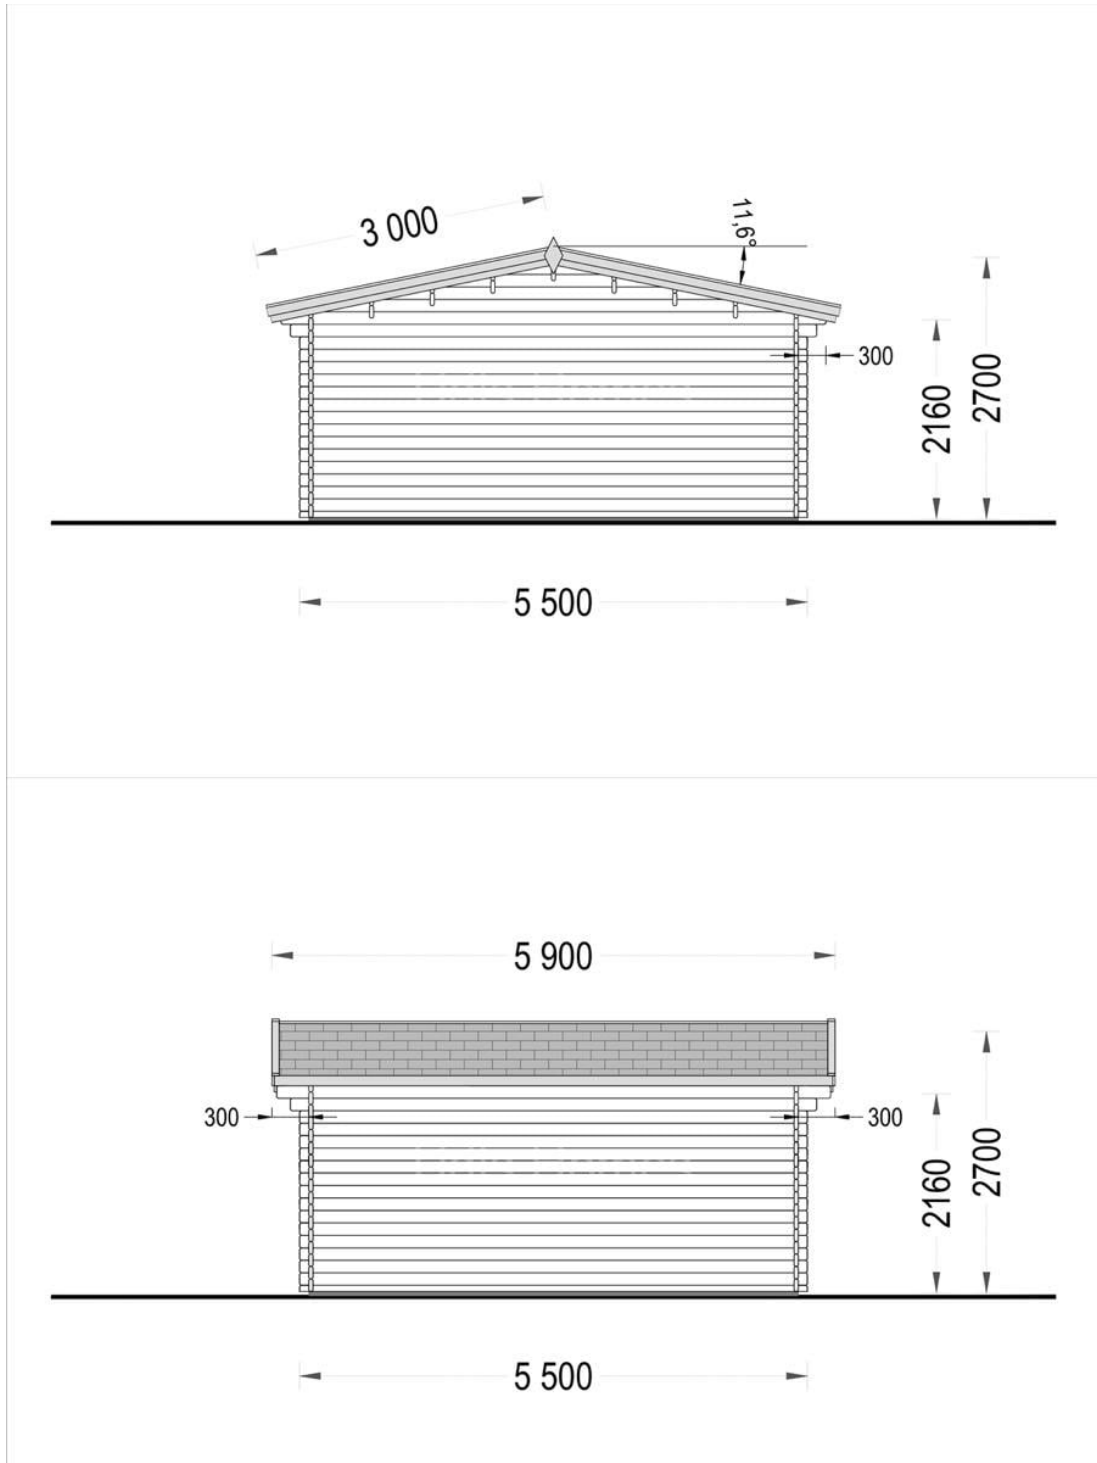

CASA DE GRADINA DIN LEMN NUCA (44 MM) 5,5×5,5 M 30 MP

Prodot #AV335

PRETUL PRODUSULUI: 7916 € (~~9458~~)

Pretul include: grinzi de fundatie tratate in autoclava, pereti (grinzi imbinare nut si feder pe cant si chertate la capete), podea (dusumea 20 mm imbinare nut si feder), usi si ferestre din lemn cu geam termopan (4/6/4, spatiu

SPECIFICATIILE SI IMAGINILE TEHNICE

SPECIFICATIILE TEHNICE

Dimensiuni ferestre	4* 85 cm x 192 cm
Grosime perete	44 mm
Inaltime la coama	283.5 cm
Inaltime la streasina	229.5 cm
Material	Pin nordic natural,crescut lent
Material acoperis	Placi de grosime 19-20 mm (Nut și Feder inclus)
Material de podea	Placi de grosime 19-20 mm (Nut și Feder inclus)
Material invelitoare	Optional
Panta acoperisului	116°
Suprafata acoperis	36 mp
Total metri patrati	30 m ²
Usa latime x inaltime	2* 161 cm x 192 cm