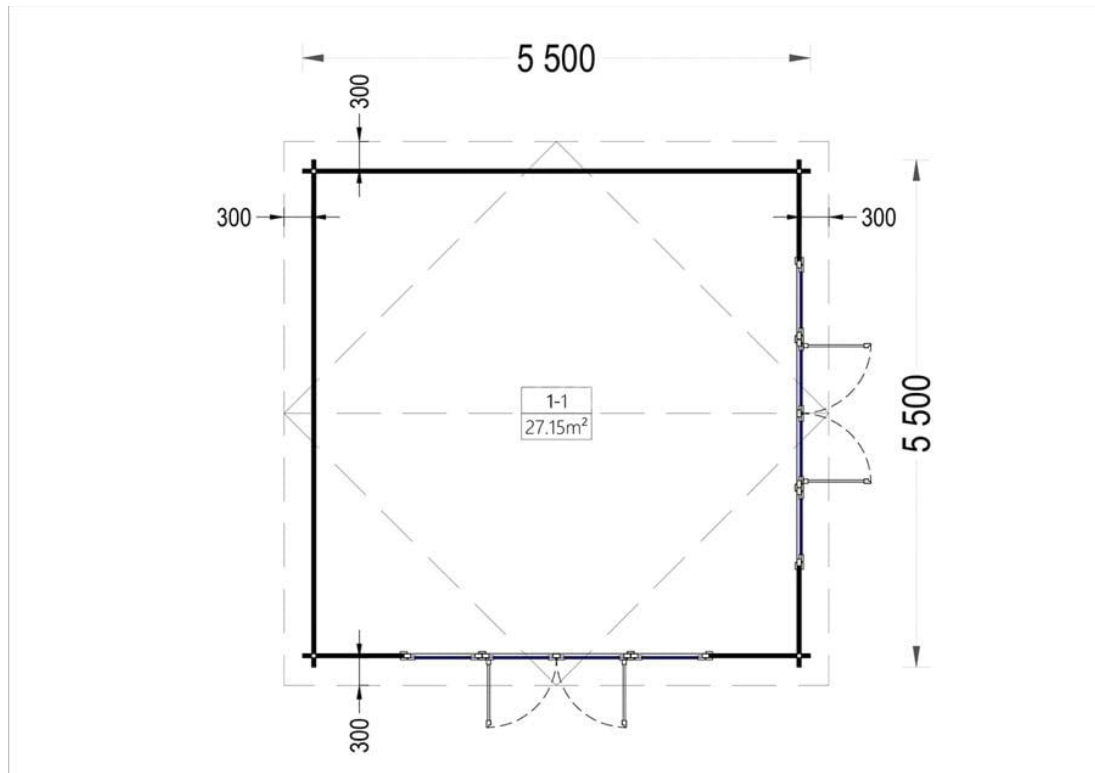

CASA DE GRADINA DIN LEMN NUCA (44 MM) 5,5×5,5 M 30 MP

Prodot #AV335

PRETUL PRODUSULUI: 7916 € (~~9458~~)

Pretul include: grinzi de fundatie tratate in autoclava, pereti (grinzi imbinare nut si feder pe cant si chertate la capete), podea (dusumea 20 mm imbinare nut si feder), usi si ferestre din lemn cu geam termopan (4/6/4, spatiu

SPECIFICATIILE SI IMAGINILE TEHNICE

SPECIFICATIILE TEHNICE

Dimensiuni ferestre	4* 85 cm x 192 cm
Grosime perete	44 mm
Inaltime la coama	283.5 cm
Inaltime la streasina	229.5 cm
Material	Pin nordic natural,crescut lent
Material acoperis	Placi de grosime 19-20 mm (Nut și Feder inclus)
Material de podea	Placi de grosime 19-20 mm (Nut și Feder inclus)
Material invelitoare	Optional
Panta acoperisului	116°
Suprafata acoperis	36 mp
Total metri patrati	30 m ²
Usa latime x inaltime	2* 161 cm x 192 cm