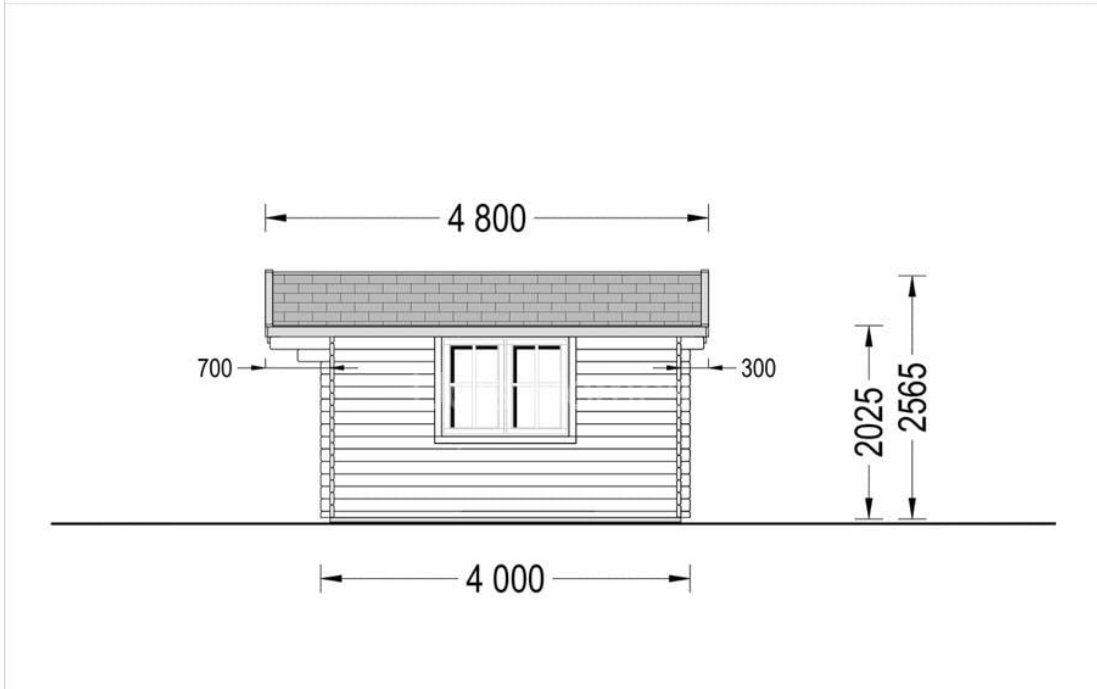

CASUTA DIN LEMN DE GRADINA BREAZA (34 MM) 5X4M 20 M²

Produs #AV020A34

PRETUL PRODUSULUI: 4018 € (~~4705~~)

Pretul include: grinzi de fundatie tratate in autoclava, pereti (grinzi imbinare nut si feder pe cant si chertate la capete), podea (dusumea 20 mm imbinare nut si feder), usi si ferestre din lemn cu geam termopan (4/6/4, spatiu

SPECIFICATIILE SI IMAGINILE TEHNICE

SPECIFICATIILE TEHNICE

Dimensiuni ferestre	2* 138 cm x 105 cm
Grosime perete	34 mm
Inaltime la coama	256.5 cm
Inaltime la streasina	202.5 cm
Material	Pin nordic natural,crescut lent
Material acoperis	Placi de grosime 19-20 mm (Nut și Feder inclus)
Material de podea	Placi de grosime 19-20 mm (Nut și Feder inclus)
Material invelitoare	Optional
Panta acoperisului	18°
Suprafata acoperis	32 mp
Total metri patrati	20 m ²
Usa latime x inaltime	1* 130 cm x 192 cm