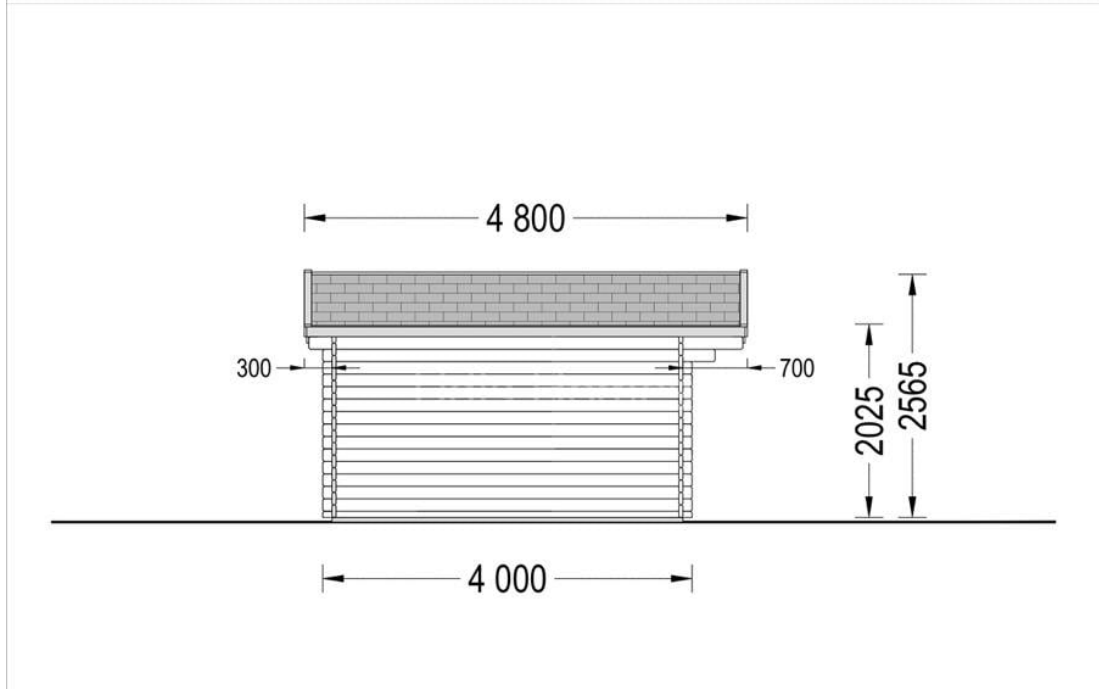

CASUTA DIN LEMN DE GRADINA BREAZA (34 MM) 5X4M 20 M²

Produs #AV020A34

PRETUL PRODUSULUI: 4018 € (~~4705~~)

Pretul include: grinzi de fundatie tratate in autoclava, pereti (grinzi imbinare nut si feder pe cant si chertate la capete), podea (dusumea 20 mm imbinare nut si feder), usi si ferestre din lemn cu geam termopan (4/6/4, spatiu

SPECIFICATIILE SI IMAGINILE TEHNICE

SPECIFICATIILE TEHNICE

Dimensiuni ferestre	2* 138 cm x 105 cm
Grosime perete	34 mm
Inaltime la coama	256.5 cm
Inaltime la streasina	202.5 cm
Material	Pin nordic natural,crescut lent
Material acoperis	Placi de grosime 19-20 mm (Nut și Feder inclus)
Material de podea	Placi de grosime 19-20 mm (Nut și Feder inclus)
Material invelitoare	Optional
Panta acoperisului	18°
Suprafata acoperis	32 mp
Total metri patrati	20 m ²
Usa latime x inaltime	1* 130 cm x 192 cm