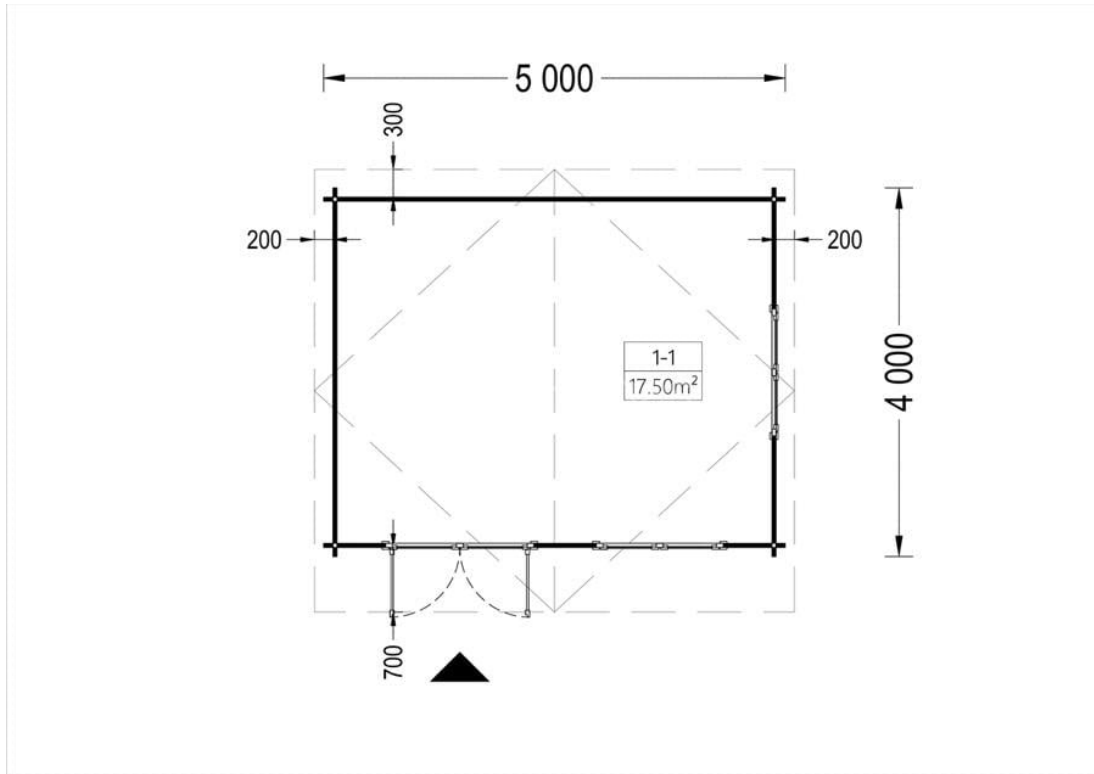

CASUTA DIN LEMN DE GRADINA BREAZA (34 MM) 5X4M 20 M²

Produs #AV020A34

PRETUL PRODUSULUI: 4018 € (~~4705~~)

Pretul include: grinzi de fundatie tratate in autoclava, pereti (grinzi imbinare nut si feder pe cant si chertate la capete), podea (dusumea 20 mm imbinare nut si feder), usi si ferestre din lemn cu geam termopan (4/6/4, spatiu

SPECIFICATIILE SI IMAGINILE TEHNICE

SPECIFICATIILE TEHNICE

Dimensiuni ferestre	2* 138 cm x 105 cm
Grosime perete	34 mm
Inaltime la coama	256.5 cm
Inaltime la streasina	202.5 cm
Material	Pin nordic natural,crescut lent
Material acoperis	Placi de grosime 19-20 mm (Nut și Feder inclus)
Material de podea	Placi de grosime 19-20 mm (Nut și Feder inclus)
Material invelitoare	Optional
Panta acoperisului	18°
Suprafata acoperis	32 mp
Total metri patrati	20 m ²
Usa latime x inaltime	1* 130 cm x 192 cm