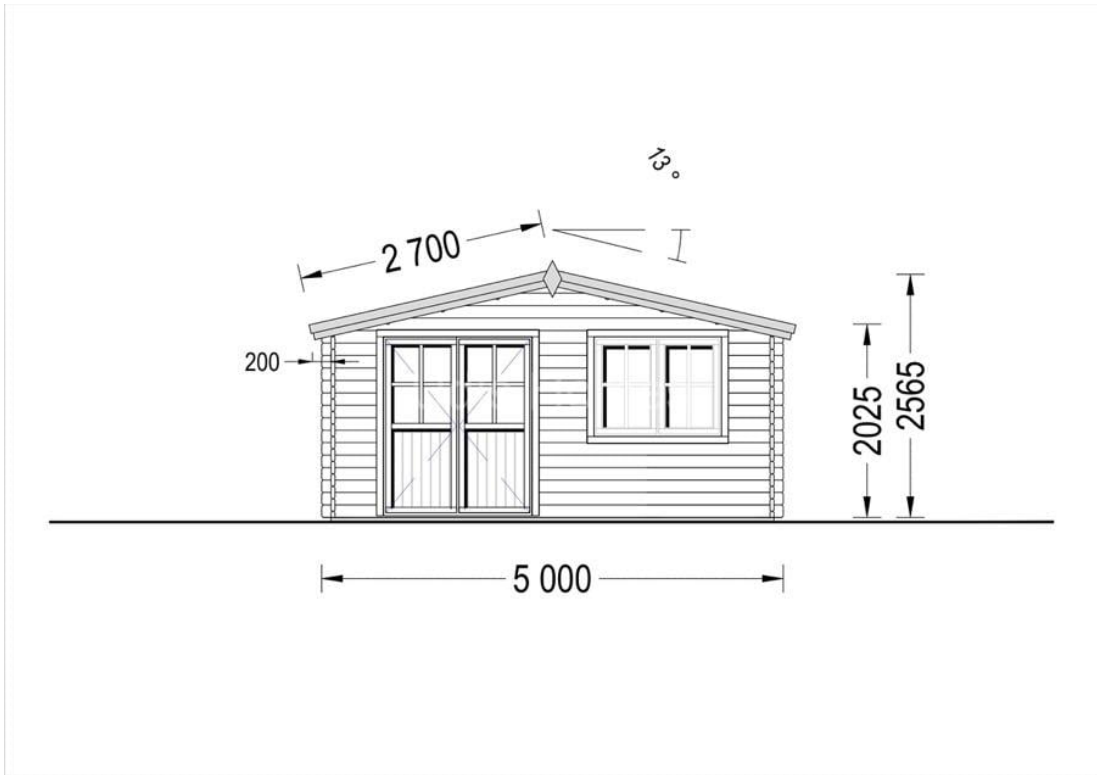

CASUTA DIN LEMN DE GRADINA BREAZA (34 MM) 5X4M 20 M²

Produs #AV020A34

PRETUL PRODUSULUI: 4018 € (~~4705~~)

Pretul include: grinzi de fundatie tratate in autoclava, pereti (grinzi imbinare nut si feder pe cant si chertate la capete), podea (dusumea 20 mm imbinare nut si feder), usi si ferestre din lemn cu geam termopan (4/6/4, spatiu

SPECIFICATIILE SI IMAGINILE TEHNICE

SPECIFICATIILE TEHNICE

Dimensiuni ferestre	2* 138 cm x 105 cm
Grosime perete	34 mm
Inaltime la coama	256.5 cm
Inaltime la streasina	202.5 cm
Material	Pin nordic natural,crescut lent
Material acoperis	Placi de grosime 19-20 mm (Nut și Feder inclus)
Material de podea	Placi de grosime 19-20 mm (Nut și Feder inclus)
Material invelitoare	Optional
Panta acoperisului	18°
Suprafata acoperis	32 mp
Total metri patrati	20 m ²
Usa latime x inaltime	1* 130 cm x 192 cm