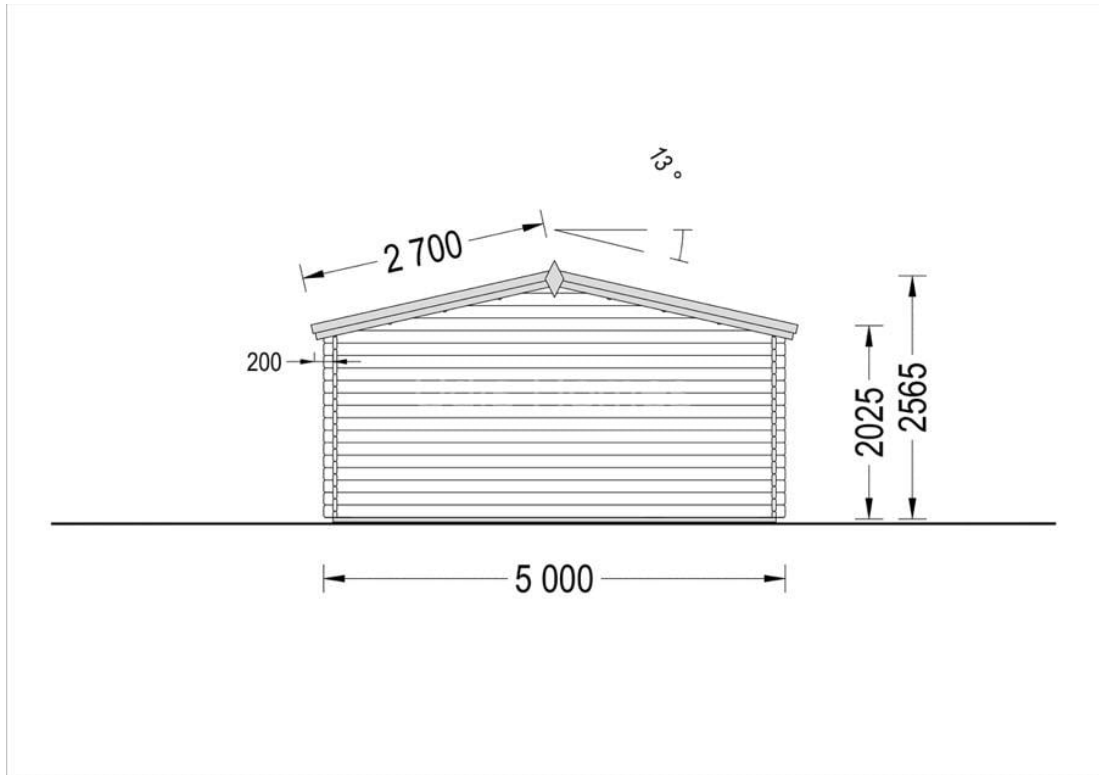

CASUTA DIN LEMN DE GRADINA BREAZA (34 MM) 5X4M 20 M²

Produs #AV020A34

PRETUL PRODUSULUI: 4018 € (~~4705~~)

Pretul include: grinzi de fundatie tratate in autoclava, pereti (grinzi imbinare nut si feder pe cant si chertate la capete), podea (dusumea 20 mm imbinare nut si feder), usi si ferestre din lemn cu geam termopan (4/6/4, spatiu

SPECIFICATIILE SI IMAGINILE TEHNICE

SPECIFICATIILE TEHNICE

Dimensiuni ferestre	2* 138 cm x 105 cm
Grosime perete	34 mm
Inaltime la coama	256.5 cm
Inaltime la streasina	202.5 cm
Material	Pin nordic natural,crescut lent
Material acoperis	Placi de grosime 19-20 mm (Nut și Feder inclus)
Material de podea	Placi de grosime 19-20 mm (Nut și Feder inclus)
Material invelitoare	Optional
Panta acoperisului	18°
Suprafata acoperis	32 mp
Total metri patrati	20 m ²
Usa latime x inaltime	1* 130 cm x 192 cm