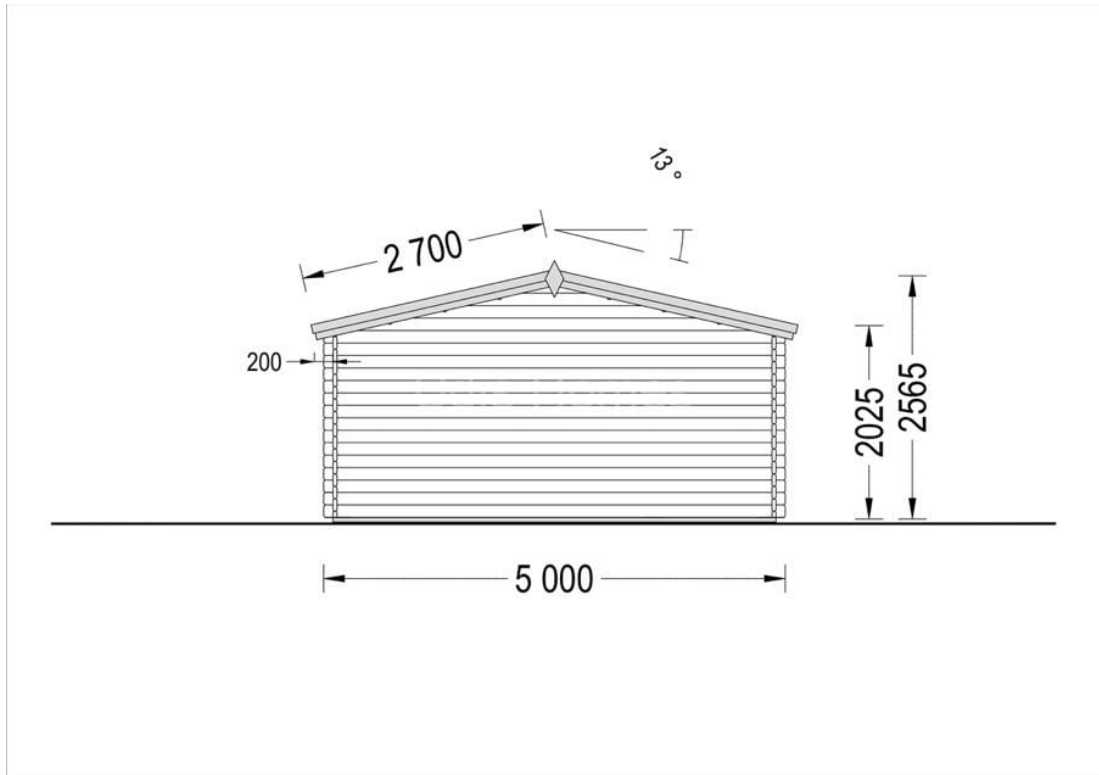

CASUTA DIN LEMN DE GRADINA BEGA (44 MM) 5×4 M 20 M²

Produs #AV029

PRETUL PRODUSULUI: 4971 € (~~5766~~)

Pretul include: grinzi de fundatie tratate in autoclava, pereti (grinzi imbinare nut si feder pe cant si chertate la capete), podea (dusumea 20 mm imbinare nut si feder), usi si ferestre din lemn cu geam termopan (4/6/4, spatiu

SPECIFICATIILE SI IMAGINILE TEHNICE

SPECIFICATIILE TEHNICE

Dimensiuni ferestre	2* 138 cm x 105 cm
Grosime perete	44 mm
Inaltime la coama	256.5 cm
Inaltime la streasina	202.5 cm
Material	Pin nordic natural,crescut lent
Material acoperis	Placi de grosime 19-20 mm (Nut și Feder inclus)
Material de podea	Placi de grosime 19-20 mm (Nut și Feder inclus)
Material invelitoare	Optional
Panta acoperisului	13°
Suprafata acoperis	28 mp
Total metri patrati	20 m ²
Usa latime x inaltime	1* 85 cm x 192 cm