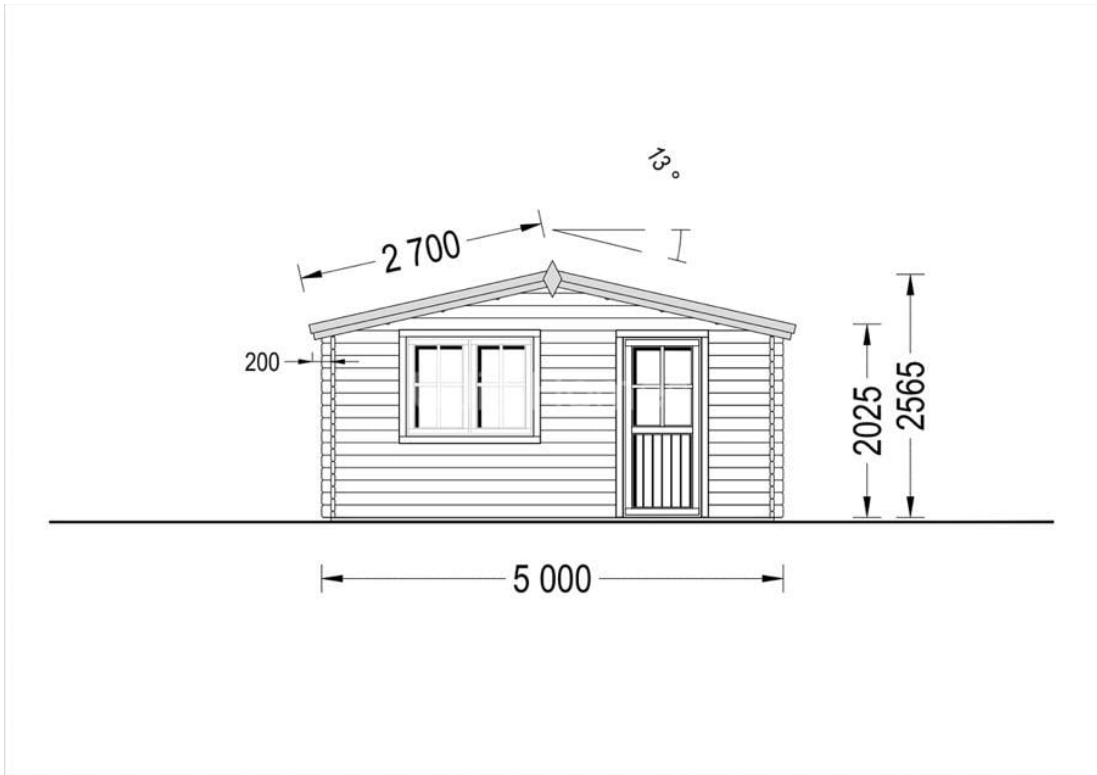

CASUTA DIN LEMN DE GRADINA BEGA (44 MM) 5×4 M 20 M²

Produs #AV029

PRETUL PRODUSULUI: 4971 € (~~5766~~)

Pretul include: grinzi de fundatie tratate in autoclava, pereti (grinzi imbinare nut si feder pe cant si chertate la capete), podea (dusumea 20 mm imbinare nut si feder), usi si ferestre din lemn cu geam termopan (4/6/4, spatiu

SPECIFICATIILE SI IMAGINILE TEHNICE

SPECIFICATIILE TEHNICE

Dimensiuni ferestre	2* 138 cm x 105 cm
Grosime perete	44 mm
Inaltime la coama	256.5 cm
Inaltime la streasina	202.5 cm
Material	Pin nordic natural,crescut lent
Material acoperis	Placi de grosime 19-20 mm (Nut și Feder inclus)
Material de podea	Placi de grosime 19-20 mm (Nut și Feder inclus)
Material invelitoare	Optional
Panta acoperisului	13°
Suprafata acoperis	28 mp
Total metri patrati	20 m ²
Usa latime x inaltime	1* 85 cm x 192 cm