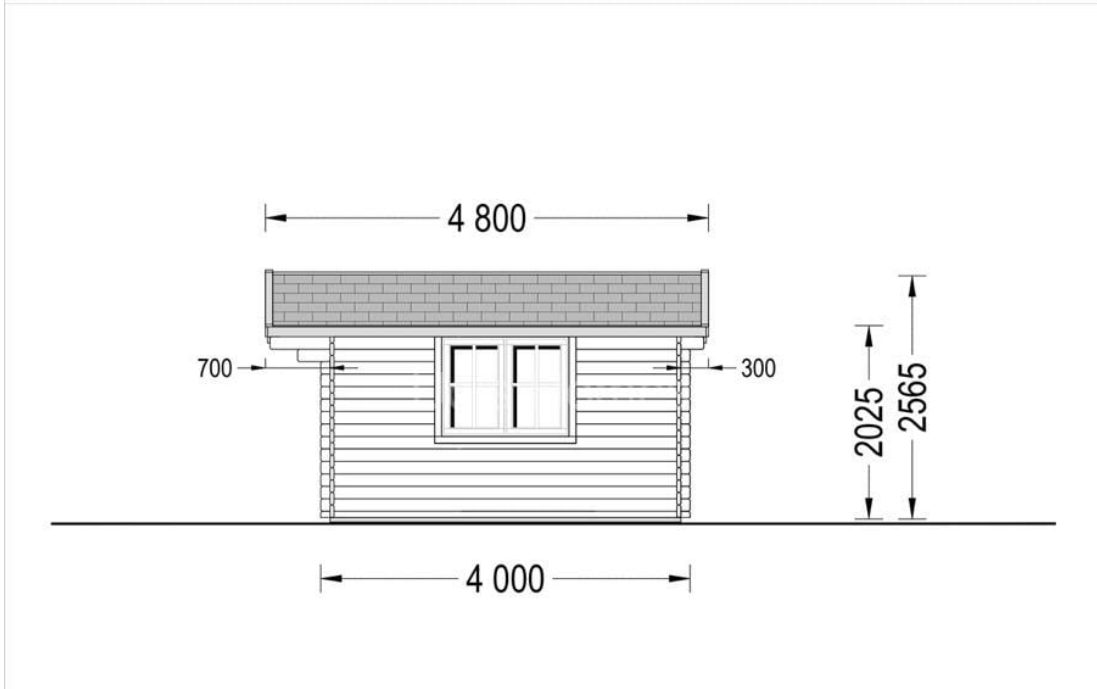

CASUTA DIN LEMN DE GRADINA BEGA (44 MM) 5×4 M 20 M²

Produs #AV029

PRETUL PRODUSULUI: 4971 € (~~5766~~)

Pretul include: grinzi de fundatie tratate in autoclava, pereti (grinzi imbinare nut si feder pe cant si chertate la capete), podea (dusumea 20 mm imbinare nut si feder), usi si ferestre din lemn cu geam termopan (4/6/4, spatiu

SPECIFICATIILE SI IMAGINILE TEHNICE

SPECIFICATIILE TEHNICE

Dimensiuni ferestre	2* 138 cm x 105 cm
Grosime perete	44 mm
Inaltime la coama	256.5 cm
Inaltime la streasina	202.5 cm
Material	Pin nordic natural,crescut lent
Material acoperis	Placi de grosime 19-20 mm (Nut și Feder inclus)
Material de podea	Placi de grosime 19-20 mm (Nut și Feder inclus)
Material invelitoare	Optional
Panta acoperisului	13°
Suprafata acoperis	28 mp
Total metri patrati	20 m ²
Usa latime x inaltime	1* 85 cm x 192 cm