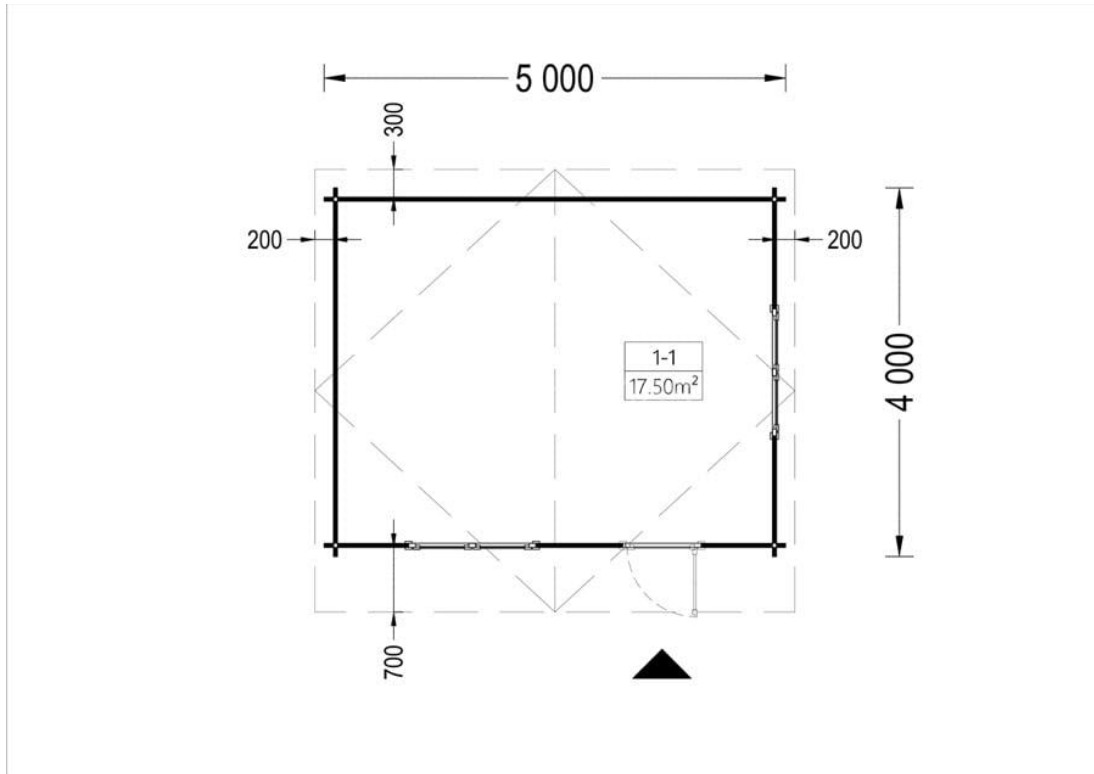

CASUTA DIN LEMN DE GRADINA BEGA (44 MM) 5×4 M 20 M²

Produs #AV029

PRETUL PRODUSULUI: 4971 € (~~5766~~)

Pretul include: grinzi de fundatie tratate in autoclava, pereti (grinzi imbinare nut si feder pe cant si chertate la capete), podea (dusumea 20 mm imbinare nut si feder), usi si ferestre din lemn cu geam termopan (4/6/4, spatiu

SPECIFICATIILE SI IMAGINILE TEHNICE

SPECIFICATIILE TEHNICE

Dimensiuni ferestre	2* 138 cm x 105 cm
Grosime perete	44 mm
Inaltime la coama	256.5 cm
Inaltime la streasina	202.5 cm
Material	Pin nordic natural,crescut lent
Material acoperis	Placi de grosime 19-20 mm (Nut și Feder inclus)
Material de podea	Placi de grosime 19-20 mm (Nut și Feder inclus)
Material invelitoare	Optional
Panta acoperisului	13°
Suprafata acoperis	28 mp
Total metri patrati	20 m ²
Usa latime x inaltime	1* 85 cm x 192 cm