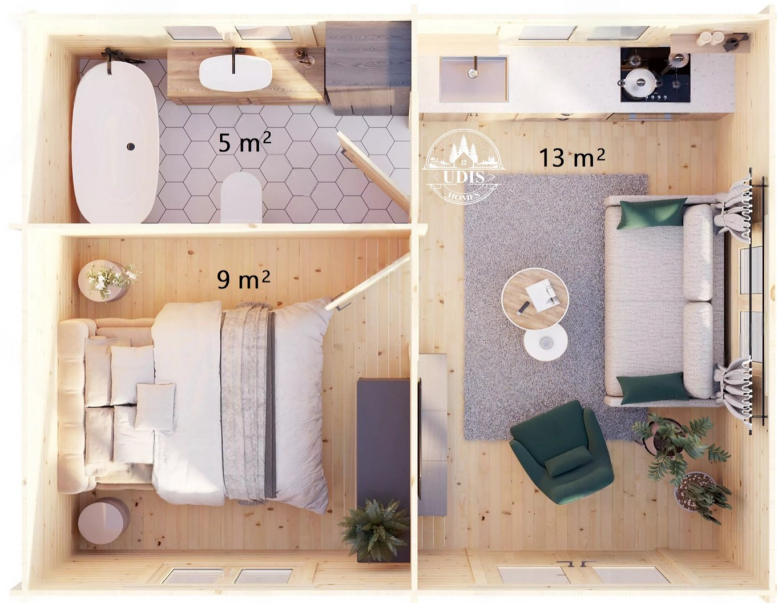

CASUTA DIN MOLID NORDIC COLIBIA (44 MM) 30 M²

Produs #AV421

PRETUL PRODUSULUI: 8505 € ~~(9450)~~

1

www.udis.ro | 0734 222 102 | contact@udis.ro

© 2023 UDIS HOMES. Toate drepturile rezervate.

Viziteaza site-ul nostru pentru pretul actualizat.

SPECIFICATIILE SI IMAGINILE TEHNICE

SPECIFICATIILE TEHNICE

Dimensiuni ferestre	3 x 800 mm x 1165 mm, 3 x 1400 mm x 1165 mm, 1 x 1400 mm x 1935 mm
Inaltime la coama	304 cm
Material	Molid Nordic crescut lent
Material acoperis	Placi de grosime 19-20 mm (Nut și Feder inclus)
Material de podea	Placi de grosime 19-20 mm (Nut și Feder inclus)
Material invelitoare	Optional
Sageac	30 cm
Tratament pentru lemn	Inclus