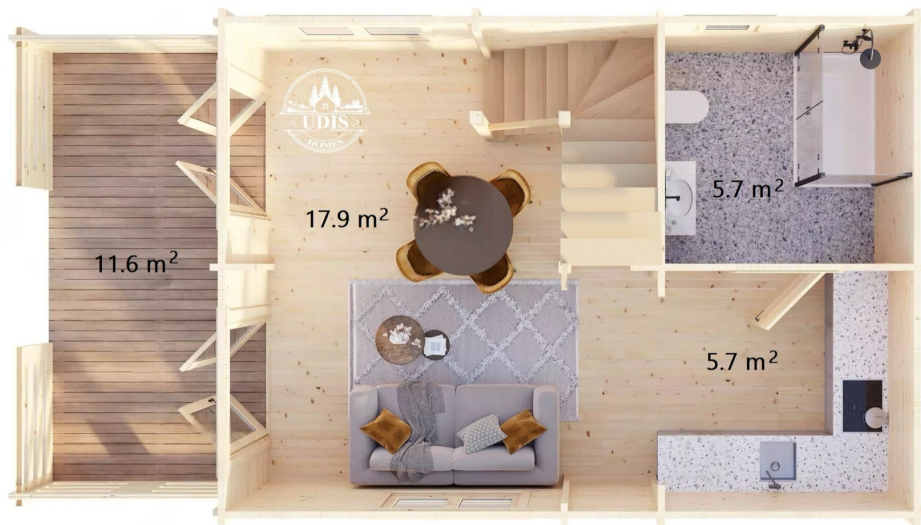

CASA DIN MOLID NORDIC PREDEAL (90 MM) 75 M² + 11.6 M² TERASA

Produs #AV423

1

www.udis.ro | 0734 222 102 | contact@udis.ro

anticariilor, antimucegaiului si antiputregaiului.

Oferta a fost descarcata la data de: 2025-11-18

SPECIFICATIILE SI IMAGINILE TEHNICE

SPECIFICATIILE TEHNICE

Dimensiuni ferestre	3 x 800 mm x 1165 mm, 3 x 1400 mm x 1165 mm, 1 x 1400 mm x 1935 mm
Inaltime la coama	304 cm
Inaltime la streasina	351 cm
Material	Molid Nordic crescut lent
Material acoperis	Placi de grosime 19-20 mm (Nut și Feder inclus)
Material de podea	Placi de grosime 19-20 mm (Nut și Feder inclus)
Material invelitoare	Optional
Sageac	30 cm
Tratament pentru lemn	Inclus