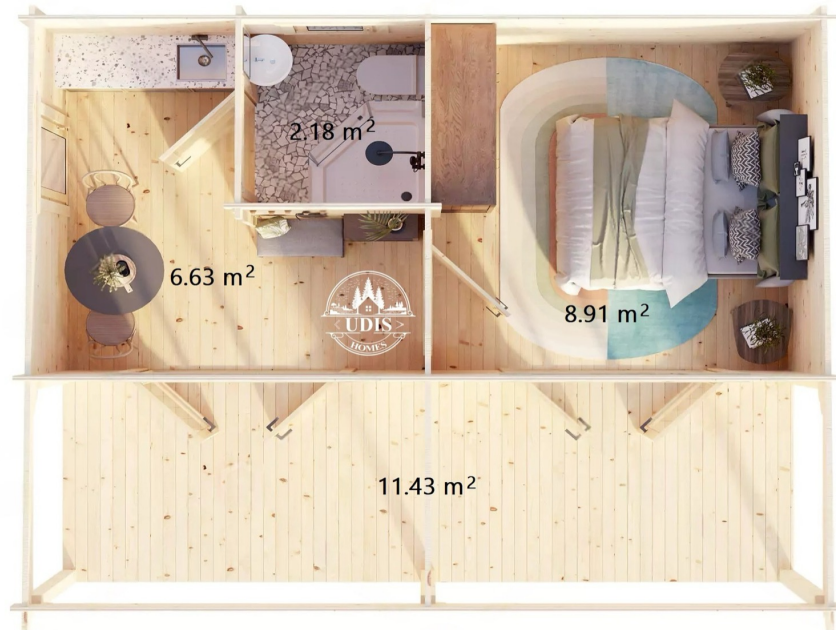

CASUTA DIN MOLID NORDIC CORBU (44 MM) 19 M² +11.4 M²

Produs #AV301

1

www.udis.ro | 0734 222 102 | contact@udis.ro

anticariilor, antimucegaiului si antiputregaiului.

Oferta a fost descarcata la data de: 2025-11-18

SPECIFICATIILE SI IMAGINILE TEHNICE

SPECIFICATIILE TEHNICE

Dimensiuni ferestre	3 x 800 mm x 1165 mm, 3 x 1400 mm x 1165 mm, 1 x 1400 mm x 1935 mm
Grosime perete	44 mm
Inaltime la coama	2565
Material	Molid Nordic crescut lent
Material acoperis	Placi de grosime 19-20 mm (Nut și Feder inclus)
Material de podea	Placi de grosime 19-20 mm (Nut și Feder inclus)
Material invelitoare	Optional
Sageac	30 cm
Tratament pentru lemn	Inclus