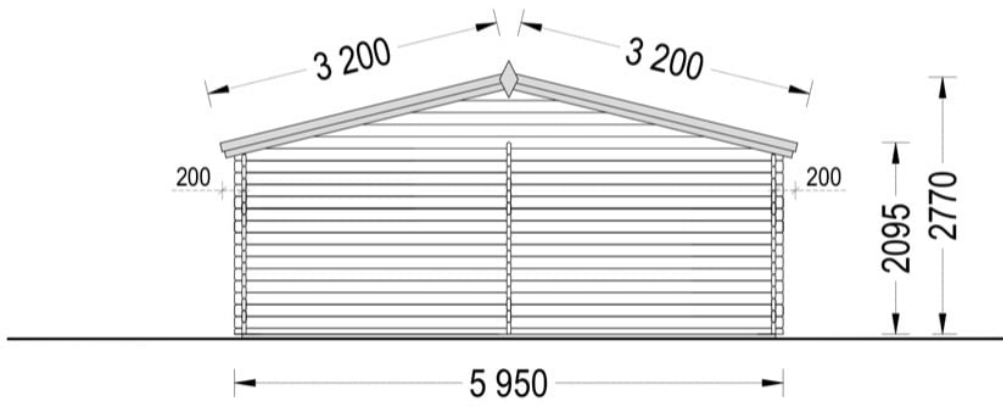

GARAJ DIN LEMN DUBLU (44 MM) 6×6 M

Produs #AV039-2

PRETUL PRODUSULUI: 6257 € (~~7312~~)

Pretul include: grinzi de fundatie tratate in autoclava, pereti (grinzi imbinare nut si feder pe cant si chertate la capete), podea (dusumea 20 mm imbinare nut si feder), usi si ferestre din lemn cu geam termopan (4/6/4, spatiu aer), acoperis (partea lemnoasa), feronerie, proiect tehnic, TVA, tratamentul lemnului interior/exterior impotriva anticariilor, antimucegaiului si antiputregaiului.

SPECIFICATIILE SI IMAGINILE TEHNICE

SPECIFICATIILE TEHNICE

Grosime perete	44 mm
Inaltime la coama	277 cm
Inaltime la streasina	209 cm
Material	crescut lentPin nordic natural
Material pentru acoperis	Placi de grosime 19-20 mm (Nut și Feder inclus)
Sageac	30 cm
Suprafata acoperis	41 mp
Tratament pentru lemn	Opțional
Usa latime x inaltime	1* 85 cm x 192 cm