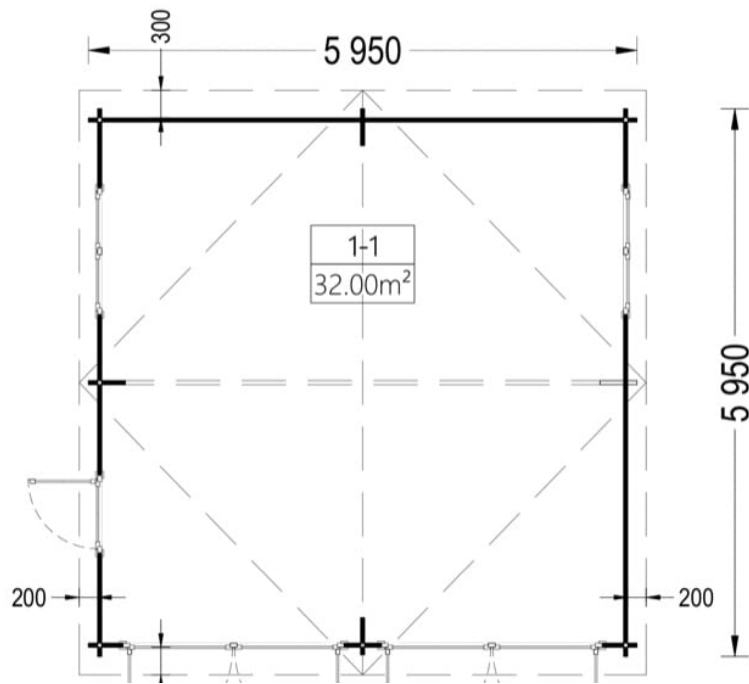

GARAJ DIN LEMN DUBLU (44 MM) 6×6 M

Produs #AV039-2

PRETUL PRODUSULUI: 6257 € (~~7312~~)

Pretul include: grinzi de fundatie tratate in autoclava, pereti (grinzi imbinare nut si feder pe cant si chertate la capete), podea (dusumea 20 mm imbinare nut si feder), usi si ferestre din lemn cu geam termopan (4/6/4, spatiu aer), acoperis (partea lemnoasa), feronerie, proiect tehnic, TVA, tratamentul lemnului interior/exterior impotriva anticariilor, antimucegaiului si antiputregaiului.

SPECIFICATIILE SI IMAGINILE TEHNICE

SPECIFICATIILE TEHNICE

Grosime perete	44 mm
Inaltime la coama	277 cm
Inaltime la streasina	209 cm
Material	crescut lentPin nordic natural
Material pentru acoperis	Placi de grosime 19-20 mm (Nut și Feder inclus)
Sageac	30 cm
Suprafata acoperis	41 mp
Tratament pentru lemn	Opțional
Usa latime x inaltime	1* 85 cm x 192 cm