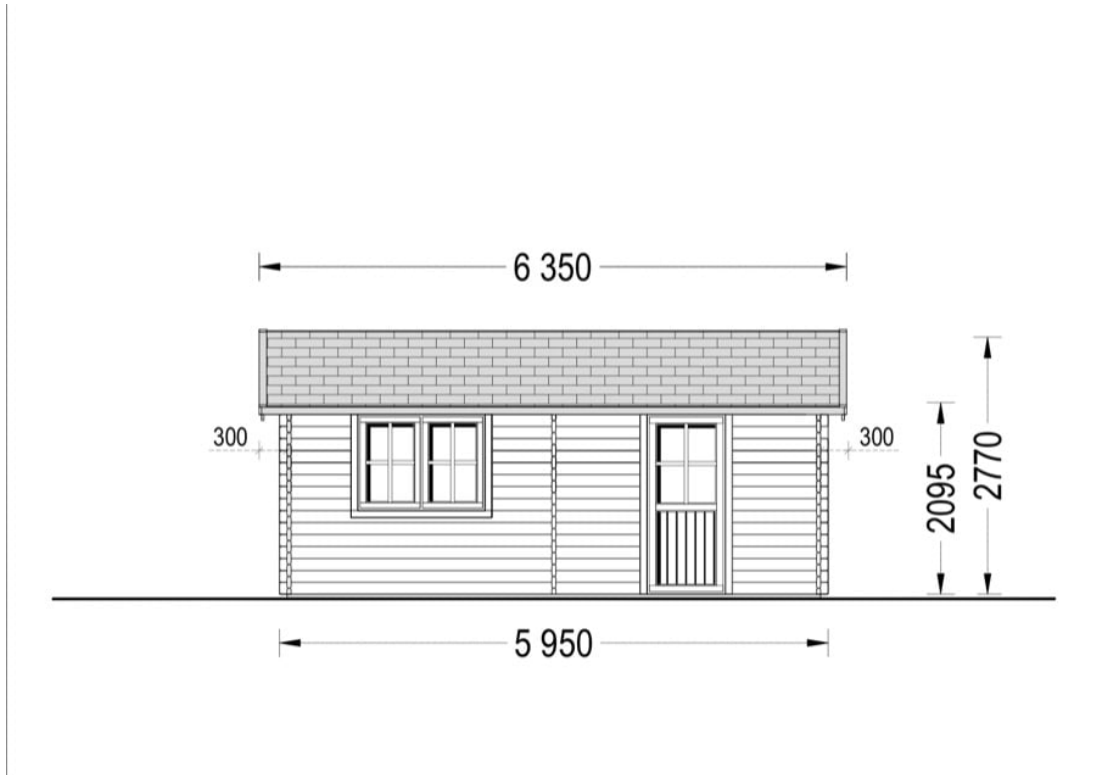

GARAJ DIN LEMN DUBLU (44 MM) 6×6 M

Produs #AV039-2

PRETUL PRODUSULUI: 6257 € (~~7312~~)

Pretul include: grinzi de fundatie tratate in autoclava, pereti (grinzi imbinare nut si feder pe cant si chertate la capete), podea (dusumea 20 mm imbinare nut si feder), usi si ferestre din lemn cu geam termopan (4/6/4, spatiu aer), acoperis (partea lemnoasa), feronerie, proiect tehnic, TVA, tratamentul lemnului interior/exterior impotriva anticariilor, antimucegaiului si antiputregaiului.

SPECIFICATIILE SI IMAGINILE TEHNICE

SPECIFICATIILE TEHNICE

Grosime perete	44 mm
Inaltime la coama	277 cm
Inaltime la streasina	209 cm
Material	crescut lentPin nordic natural
Material pentru acoperis	Placi de grosime 19-20 mm (Nut și Feder inclus)
Sageac	30 cm
Suprafata acoperis	41 mp
Tratament pentru lemn	Opțional
Usa latime x inaltime	1* 85 cm x 192 cm