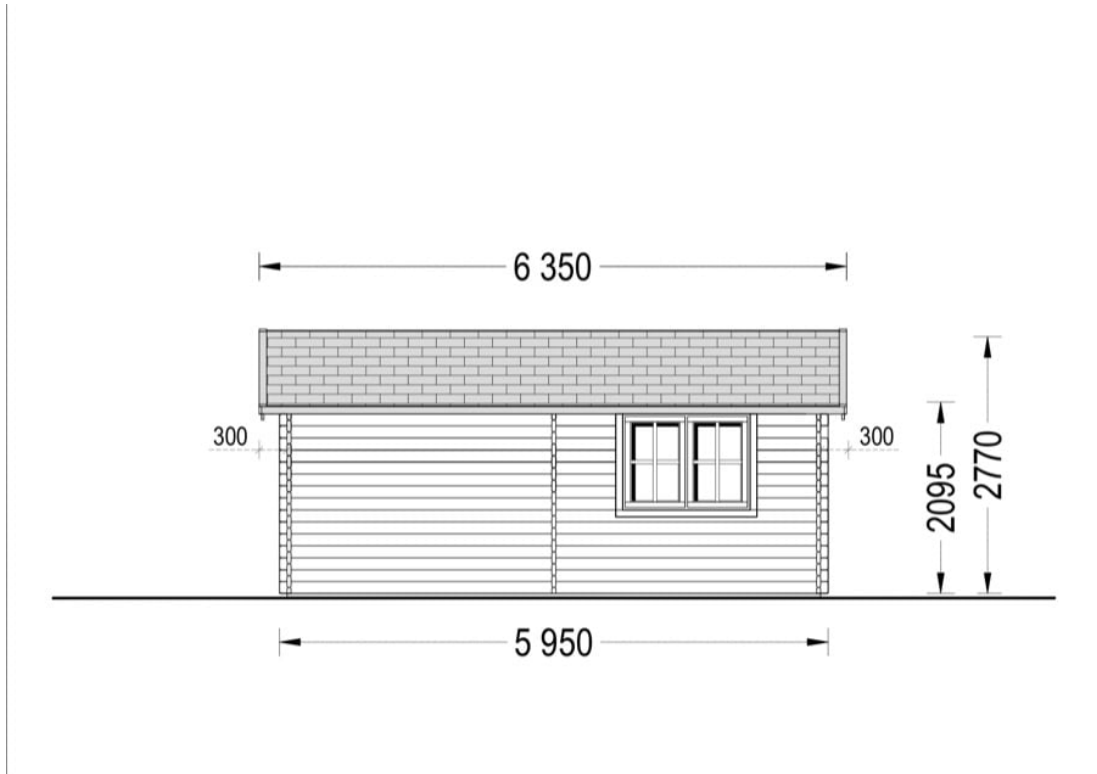

GARAJ DIN LEMN DUBLU (44 MM) 6×6 M

Produs #AV039-2

PRETUL PRODUSULUI: 6257 € (~~7312~~)

Pretul include: grinzi de fundatie tratate in autoclava, pereti (grinzi imbinare nut si feder pe cant si chertate la capete), podea (dusumea 20 mm imbinare nut si feder), usi si ferestre din lemn cu geam termopan (4/6/4, spatiu aer), acoperis (partea lemnoasa), feronerie, proiect tehnic, TVA, tratamentul lemnului interior/exterior impotriva anticariilor, antimucegaiului si antiputregaiului.

SPECIFICATIILE SI IMAGINILE TEHNICE

SPECIFICATIILE TEHNICE

Grosime perete	44 mm
Inaltime la coama	277 cm
Inaltime la streasina	209 cm
Material	crescut lentPin nordic natural
Material pentru acoperis	Placi de grosime 19-20 mm (Nut și Feder inclus)
Sageac	30 cm
Suprafata acoperis	41 mp
Tratament pentru lemn	Opțional
Usa latime x inaltime	1* 85 cm x 192 cm